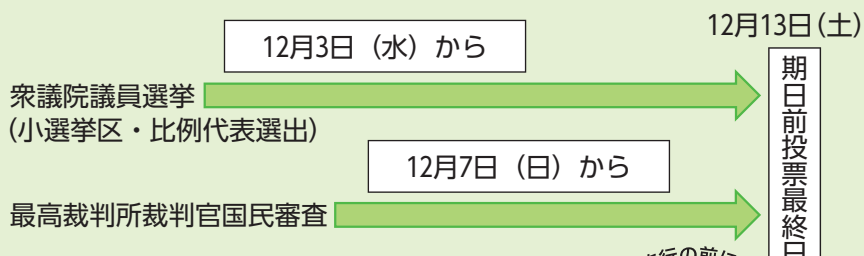

期日前投票期間が異なります

町田市庁舎での期日前投票は、衆議院議員選挙と最高裁判所裁判官国民審査で投票できる日が異なります。