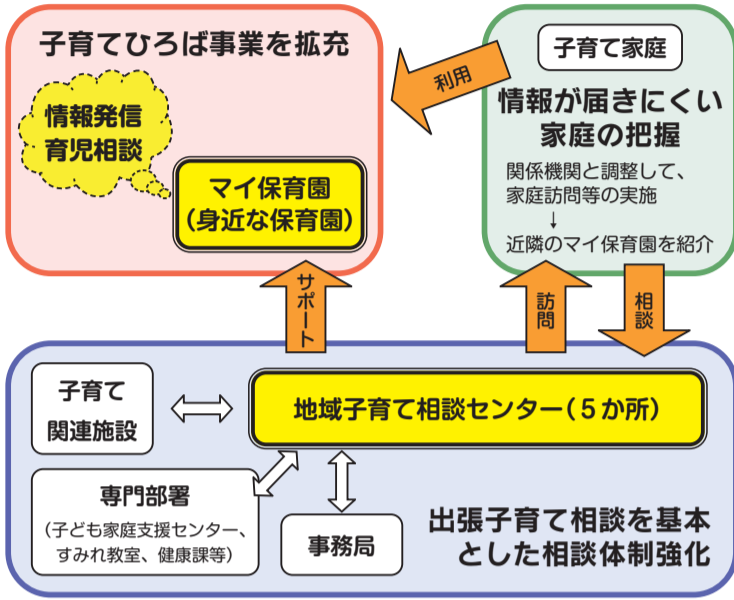

今号の紙面から

2面

町田の春をお楽しみ下さい 2014町田さくらまつり

4面

ものづくり産業の販路拡大を支援 町田市トライアル発注認定制度の申請者募集

5面

国際版画美術館企画展 パプロ・ピカソ 版画の線とフォルム展

地域ごとのマイ保育園イメージ

マイ保育園がスタートします!

市では「安心して、楽しく子育てができるまち」を目指し、地域での子育て支援を充実させるため、認可保育園による「マイ保育園(かかりつけ窓口)事業」をスタートします。

在宅で子育てをする家庭の方が、身近な保育園に「マイ

あなたの子育て
 あなたの地域が
 あなたを応援しています

子育て支援課管理係
 ☎724・4468
 FAX050・3101・9459

地域子育て相談センターを開設しました

市では、マイ保育園事業を推進するため、5か所の地域子育て相談センターを開設しました(右下図参照)。

地域子育て相談センターは、出張子育て相談等を中心に、子育て関連施設の運営支

保育園の登録をすることで、家庭内に孤立することなく、相談や、お子さんの身長・体重の測定ができ、さまざまな情報も得られます。

従来から実施している「子育てひろば事業」も拡充し、更に訪れやすく相談しやすい環境を作っていきます。

町田に静かで安全な空を返せ! 米軍機墜落事故から50年