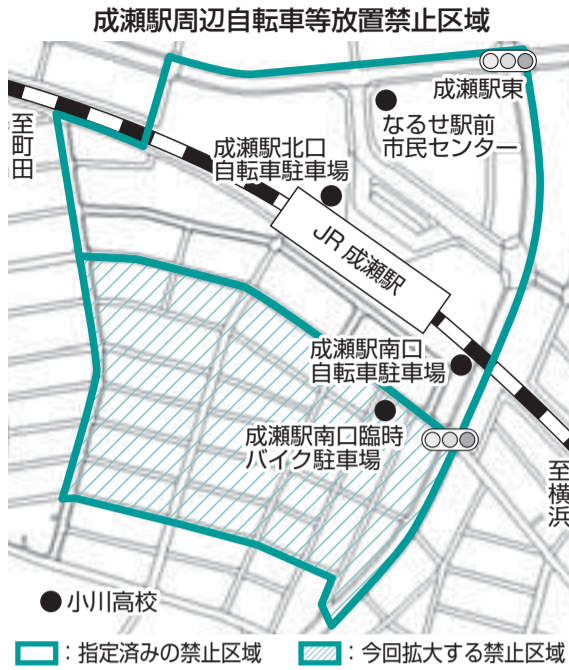

指定済みの禁止区域 (白枠) / 今回拡大する禁止区域 (斜線枠)

成瀬駅周辺の自転車等放置禁止区域を拡大しました。成瀬駅南口自転車駐車場の改修と成瀬駅南口臨時バイク駐車場のオープンで、自転車等の収容台数が増加したことから、市では、成瀬駅周辺の自転車等放置禁止区域を10月1日から拡大しました。

10月22日～31日 駅前放置自転車クリーンキャンペーン 指導・撤去を強化

歩行者のための歩道です。歩道等に放置された自転車・バイクは、歩行者の安全な通行の支障になり、街の美観も損ないます。また、緊急車両の通行や、避難・救助活動の妨げになり、大きな事故につながる要因になります。

困ります！ 自転車を置まざり知らんぷり！

問 交通安全課 ☎724・1136 FAX050・3160・8039

祝 来館者100万人達成！ 子どもセンターばあん

1999年5月5日にオープンし、15年目を迎えた子どもセンターばあんの来館者数も9月20日に100万人となりました。

子どもセンター・子どもクラブに遊びにおいでよ！

子どもセンター・子どもクラブは、乳幼児とその保護者から18歳までの青少年を対象とした施設で、子どもたちの遊び、成長、発達の拠点としてさまざまな活動を行っています。

祝 来館者100万人達成！ 子どもセンターばあん

子どもセンター・子どもクラブに遊びにおいでよ！

子どもセンター・子どもクラブは、乳幼児とその保護者から18歳までの青少年を対象とした施設で、子どもたちの遊び、成長、発達の拠点としてさまざまな活動を行っています。

子どもセンター・子どもクラブに遊びにおいでよ！

市立公園の平日無料になりました。昨年12月から有料化した市立公園の駐車場利用料金が、10月10日から平日に限り無料になりました。

「有料日の再入場時の取り扱いが変更になります」

平日無料となる公園駐車場

また、不正行為等により駐車料金の徴収を逃れた場合は、所定の料金に加えて、2倍の過料が科せられます。

モノレールの走る未来のまちだ 絵画コンクール作品を展示します

その早期実現に向けた機運の向上を目的に、絵画コンクールを実施しました。

パブリックコメント 公表 (仮称)町田市風致地区条例(案) ご意見ありがとうございました

問 都市政策課 ☎724・4248 FAX050・3161・5502

市では、「町田市風致地区条例」の制定にあたり、皆様のご意見を募集しました。実施結果の概要は以下のとおりです。

問 都市政策課 ☎724・4248 FAX050・3161・5502

町田市風致地区条例(案)のご意見の概要

Table with 2 columns: 'ご意見の概要' and '市の考え方'. It discusses the impact of the proposed ordinance on the natural environment and the city's goal to maintain a high-quality natural landscape.

町田市職員募集 (2014年4月採用予定)

問 職員課 ☎724・2199

Table with 2 columns: '職種' and '日程等'. Lists various job positions like '身体障がい者対象一般事務職' and their application dates.

※募集人員、受験資格等詳細は「採用試験実施要項」をご覧ください。