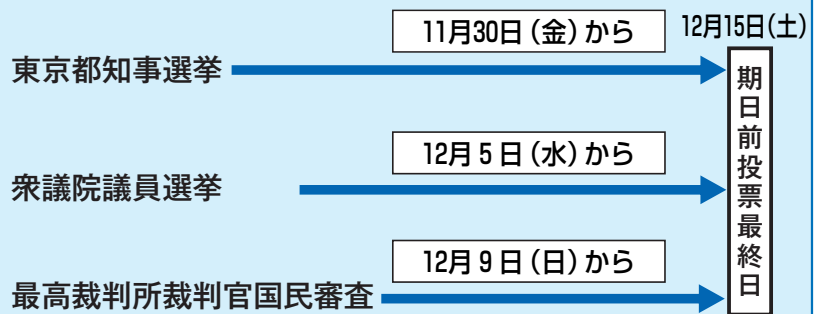

※駐車場に限りがありますので、身体が不自由な方を除いて、車やバイクでの来所はご遠慮下さい。なるせ駅前市民センター、玉川学園文化センター、南町田駅前連絡所(南町田リエゾン)、町田市文化施設和光大学ポブリホール鶴川には駐車場はありません。

投票所入場券をお送りします

12月4日(火)から「投票所入場券」を世帯ごとに封書でお送りします。

投票においでの際は投票所入場券のお知らせ欄をご覧ください

12月8日までに投票所入場券が届かない方は、選挙管理委員会事務局へお問い合わせ下さい。

開票は即日行います

- 日時 12月16日(日)午後9時から
- 会場 総合体育館(南成瀬5-12)

町田市ホームページで開票状況をお知らせします
<http://www.city.machida.tokyo.jp/shisei/senkyo/>

ご注意ください

市役所本庁舎での期日前投票は、選挙の種類により投票できる日が異なります。

※全ての期日前投票ができるのは、12月9日以降になります。

- ・選挙(投票日)の当日に仕事や旅行などで投票できない方は、期日前投票ができます。
- ・投票できる場所・期間は左表のとおりです。
- ・住所に関わらず、いずれの期日前投票所でも投票できます。
- ・「投票所入場券」が届いている場合は、ご自分の「投票所入場券」の裏面にある宣誓書(兼請求書)欄に必要事項をご記入のうえ、期日前投票所にお持ち下さい。
- ・「投票所入場券」が届かない場合や紛失した場合でも、市の選挙人名簿に登録されていれば、本人確認のうえ投票できます。投票の際は、その旨を期日前投票所でお申し出下さい。