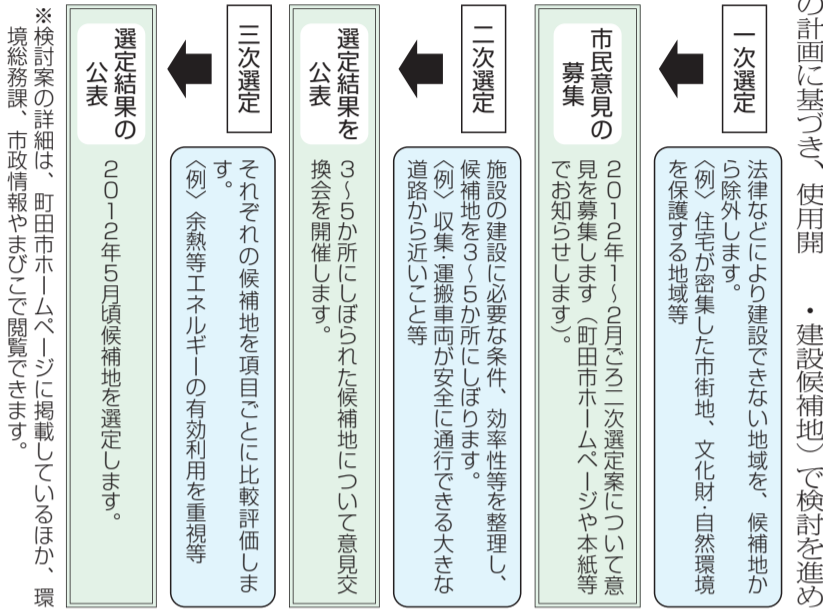

1. **市の将来都市像**
2. ◆市民協働のまち
   - ◆環境先進都市
   - ◆子育て・保健福祉のまち
   - ◆商業・文化芸術都市

発行・町田市 編集・政策経営部広報課
〒194-8520 東京都町田市中町1-20-23
市役所の代表電話042・722・3111
発行日・毎月3回1の日(1日、11日、21日)
ホームページ <http://www.city.machida.tokyo.jp/>

今号の紙面から

2面

省エネを実感してみませんかー機器等を貸し出します

パブリックコメント公表「(仮称)まちだ未来づくりプラン」案・「(仮称)町田市新5ヵ年計画」案

3面

産業振興通信簿2010がまとまりました

建設候補地選定の進め方・評価の視点(案)

ごみの資源化施設

建設候補地選定の進め方・評価の視点(案)がまとまりました

検討委員会が意見を募集

市では、2020年度までに、ごみとして処理する量の40%削減を目標に掲げ、今後の町田市のごみ減量化や資源化についての考え方をまとめた「町田市一般廃棄物資源化基本計画」を今年4月に策定しています。

この計画に基づき、使用開始から29年が経過し、老朽化が進んでいる焼却施設の建て替えに併せ、ごみの資源化施設等について、どのような施設を市内のどこに建設するかについて、町田市資源循環型施設整備基本計画検討委員会を設置し、2つの部会(施設建設候補地)で検討を進めています。

現在、建設場所を決めるための手順や必要な視点、検討対象となる施設(注)について検討を行っており、このたび、左上図のとおり「建設候補地選定の進め方・評価の視点(案)」がまとまりました。

この案について皆さんからのご意見を募集します。

〔注〕検討対象となる施設
Ⅱごみ焼却施設(熱回収施設)、生ごみを資源として活用する施設、プラスチックを資源化する施設

意見の提出方法

郵便、FAX、Eメールまたは直接、検討委員会事務局「環境総務課」(〒194-0200、下小山田町3160、797・5374)へ提出してください。

※書式は自由ですが、住所、氏名を明記のうえ、前記①～④についてのご意見を記載して下さい。

注意事項

○電話、窓口での口頭によるご意見はお受けできません。
○寄せられたご意見は、委員会の中で公表し、候補地選定に向けた検討資料に反映します。

○ご意見への個別回答は行いません。

※委員会での検討状況や経過は、町田市ホームページや本紙等で、随時公表します。

町田市資源循環型施設整備基本計画検討委員会事務局(環境総務課) ☎797・9615 FAX797・5374

教育委員長に岡田英子氏が就任

11月6日付けで、町田市教育委員会の教育委員長に岡田英子氏(昭和31年生まれ、55歳)が就任しました。任期は1年です。

岡田氏は、平成14年から教育委員を、平成20年からは委員長職務代理者を務めています。

また、職務代理者には富川快雄氏が就任しました。なお、教育委員会の構成は左記のとおりです。

職名	氏名
委員長	岡田英子
委員長職務代理者	富川快雄
委員	井関孝善
委員	高橋圭子
教育長	渋谷友克

町田市教育総務課 ☎724・2172 FAX724・1197

空間放射線量測定結果

単位: $\mu\text{Sv/h}$ (マイクロシーベルト毎時)

測定場所	線量率		測定日
	地上1m	地上5cm	
忠生地区			
小山田南小学校(小山田桜台)	0.05	0.05	5
図師東広場(図師町)	0.05	0.07	7
矢部ふじみ公園(矢部町)	0.05	0.06	6
鶴見川源流泉の広場(上小山田町)	0.09	0.11	
下小山田滝谷公園(下小山田町)	0.08	0.09	5
都立小山田緑地駐車場(下小山田町)	0.07	0.08	
都立小山田緑地山中分園(下小山田町)	0.04	0.05	
鶴川第一小学校(野津田町)	0.04	0.04	4
金井小学校(金井町)	0.05	0.05	
藤の台小学校(金井町)	0.04	0.05	3
大蔵小学校(大蔵町)	0.05	0.06	
鶴川第二小学校(能ヶ谷)	0.06	0.06	
鶴川第三小学校(鶴川)	0.05	0.06	
鶴川第四小学校(鶴川)	0.04	0.05	
鶴川中学校(小野路町)	0.05	0.05	4
金井中学校(金井)	0.05	0.04	
真光寺中学校(真光寺)	0.05	0.05	
小野路町田公園(小野路町)	0.07	0.08	
町田市剪定枝資源化センター(小野路町)	0.08	0.10	
民権の森公園(野津田町)	0.05	0.06	
鶴川台丘の里公園(真光寺)	0.05	0.05	
能ヶ谷いずみ公園(能ヶ谷)	0.05	0.06	7
三輪小学校(三輪町)	0.05	0.05	
三輪コミュニティパーク(三輪緑山)	0.07	0.08	
小山小学校(小山町)	0.05	0.05	
小山中央小学校(小山ヶ丘)	0.10	0.10	
小山ヶ丘小学校(小山ヶ丘)	0.06	0.06	
相原小学校(相原町)	0.04	0.05	
大戸小学校(相原町)	0.06	0.07	
堺中学校(相原町)	0.05	0.06	
小山上馬場公園(小山町)	0.04	0.05	
法政大学多摩キャンパス(相原町)	0.07	0.07	
大地沢青少年センター(相原町)	0.11	0.14	
南地区			
南第三小学校(金森)	0.05	0.05	
南第四小学校(金森)	0.04	0.05	
南第一小学校(鶴岡)	0.04	0.03	2
鶴岡小学校(鶴岡)	0.05	0.05	
小川小学校(小川)	0.04	0.04	
つくし野小学校(つくし野)	0.04	0.05	
南つくし野小学校(南つくし野)	0.04	0.04	
南第二小学校(成瀬)	0.05	0.05	
成瀬中央小学校(成瀬)	0.04	0.04	1
成瀬台小学校(成瀬台)	0.04	0.05	
南成瀬小学校(南成瀬)	0.06	0.05	
高ヶ坂小学校(高ヶ坂)	0.04	0.05	
南中学校(金森)	0.06	0.05	
鶴岡三角公園(鶴岡)	0.07	0.09	2
町田第二小学校(原町田)	0.04	0.05	1
町田第一小学校(中町)	0.04	0.05	
町田第四小学校(森野)	0.04	0.04	
本町田小学校(本町田)	0.04	0.05	3
町田第三小学校(本町田)	0.05	0.05	
本町田東小学校(本町田)	0.04	0.04	
南大谷小学校(南大谷)	0.03	0.03	1
町田第六小学校(南大谷)	0.04	0.04	
町田第五小学校(玉川学園)	0.04	0.04	3
森野上の山公園(森野)	0.06	0.06	
玉川学園旭ヶ丘児童公園(玉川学園)	0.07	0.09	7
七国山小学校(山崎町)	0.04	0.05	5
忠生第三小学校(木曾東)	0.04	0.05	3
木曾境川小学校(木曾西)	0.05	0.05	
図師小学校(図師町)	0.09	0.10	
山崎小学校(忠生)	0.07	0.08	
忠生小学校(忠生)	0.05	0.06	5
小山田小学校(上小山田町)	0.05	0.05	
忠生地区			

※測定日欄の数字は、1=10月24日、2=10月25日、3=10月26日、4=10月27日、5=10月28日、6=10月31日、7=11月1日です。

市内65か所の空間放射線量測定結果