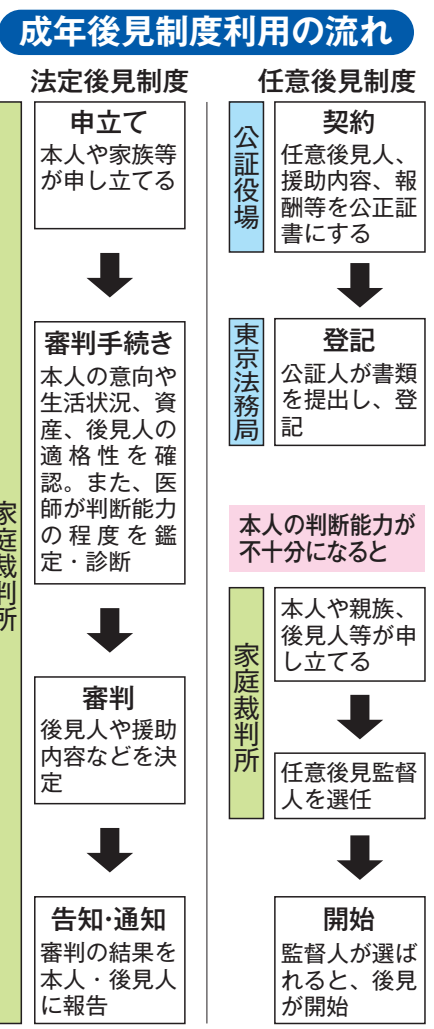

ご案内

分譲マンション
管理セミナー
マンションの防災対策
分譲マンションの管理組合役員、区分所有者等

ひとり親家庭医療証(マル親)助成制度
【現況届を省略できます】
今年度から、児童扶養手当証書をお持ちの方(今年度はサ1モンピンク色の証書は、ひとり親家庭等医療制度の現況届を省略できます。)

町田市教育講演会
【今こそ子供の体力向上へ元気づけよう】
町田市産業観光課

町田市市民ホール事業
町田市市民ホール
【お申し込み】

ご存じですか? 成年後見制度

成年後見制度とは、判断能力が不十分な方の契約等を代わって行ったり判断すること、安心して生活ができるよう権利とくらしを守る制度です。
【法定後見制度】
既に判断能力が不十分なため、自分ひとりで財産の管理や契約などをすることが難しい方について、主に本人や親族が申請して、家庭裁判所が後見人を選定する制度です。

任意後見制度
本人の判断能力が不十分になると、任意後見人を選任し、本人や親族、後見人等が申し立てる。
【任意後見制度】
将来、自分の判断能力が不十分になったときに、このような援助を受けるのか、また誰を後見人にするのか、あらかじめ契約により決めておく制度です。

町田市市民ホール
【お申し込み】
町田市市民ホール
【お申し込み】

第18回 町田市菊花展
日本の秋を代表する花「菊」を観賞しませんか。
【お申し込み】

家具転倒防止器具等の支給事業

申請受付は10月28日まで(必着)です。申請数が予定数を超えた場合は公開抽選を行います。

町田市市民ホール
【お申し込み】
町田市市民ホール

町田市市民ホール事業
町田市市民ホール
【お申し込み】

催し

四季の花とみどりの教室(晩秋編)
晩秋の寄せ植え講習会
【秋色】季節を表現する
町市内在住、在勤の方