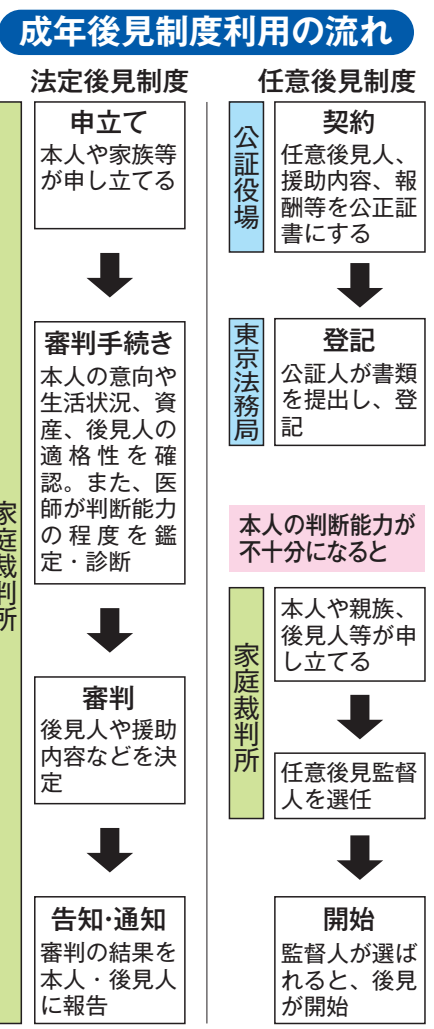

展示解説
【お申し込み】
町田市市民ホール

町田市市民ホール
【お申し込み】
町田市市民ホール

町田市市民ホール
【お申し込み】
町田市市民ホール

町田市市民ホール
【お申し込み】
町田市市民ホール

ご案内

分譲マンション
管理セミナー
マンションの防災対策
分譲マンションの管理組合役員、区分所有者等

ひとり親家庭医療証(マル親)助成制度
【現況届を省略できます】
今年度から、児童扶養手当証書をお持ちの方(今年度はサ1モンピンク色の証書は、ひとり親家庭等医療制度の現況届を省略できます。)

町田市教育講演会
【今こそ子供の体力向上へ元気づけよう】
町田市産業観光課

町田市市民ホール事業
町田市市民ホール
【お申し込み】

ご存じですか? 成年後見制度

成年後見制度とは、判断能力が不十分な方の契約等を代わって行ったり判断すること、安心して生活ができるよう権利とくらしを守る制度です。
【法定後見制度】
既に判断能力が不十分なため、自分ひとりで財産の管理や契約などをすることが難しい方について、主に本人や親族が申請して、家庭裁判所が後見人を選定する制度です。