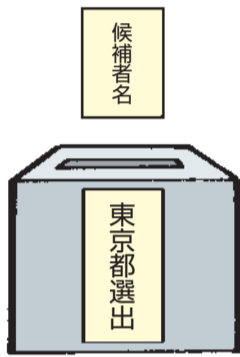

## 2つの投票を行います

① 初めに東京都選出の投票をします。

薄い黄色の投票用紙に候補者名を記入して投票します。

② 次に比例代表選出の投票をします。

白色の投票用紙に候補者名または政党等の名称を記入して投票します。

<点字投票・代理投票>  
目が不自由な方や手が不自由などの理由で字を書くことができない方は、「点字投票」や係員による「代理投票」ができます。投票所で係員にお申し出下さい。

点字器は投票所にあります。文鎮、老眼鏡、車椅子も用意しています。