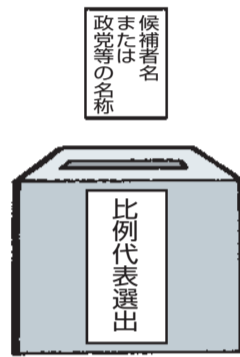

## 2つの投票を行います

① 初めに東京都選出の投票をします。

薄い黄色の投票用紙に候補者名を記入して投票します。

② 次に比例代表選出の投票をします。

白色の投票用紙に候補者名または政党等の名称を記入して投票します。

<点字投票・代理投票>  
目が不自由な方や手が不自由などの理由で字を書くことができない方は、「点字投票」や係員による「代理投票」ができます。投票所で係員にお申し出下さい。

点字器は投票所にあります。文鎮、老眼鏡、車椅子も用意しています。