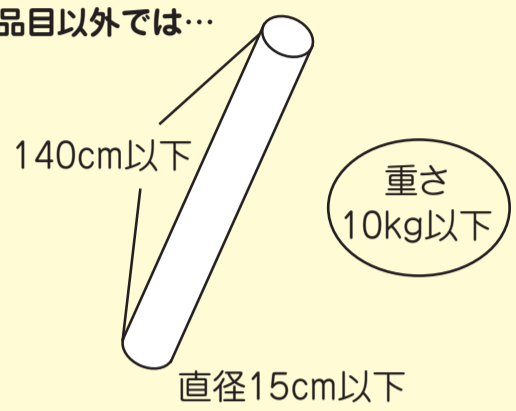

新たに出せるもの

掃除機の柄・ホース

ラケット

釣りざお

ほうき

シャベル・スコップ

かさ

ゴルフクラブ

バット

突っ張り棒

左の品目以外では…

その他、直径15cm以下、長さ140cm以下、重さ10kg以下のものは出すことができます。

お願い

- 必ず40ℓの燃やせないごみ用指定収集袋(緑色)を使用し、袋の口をしばって燃やせないごみの収集日に出して下さい。
- 1回の収集で出せるごみの総重量は10kgまでです。
- 「新たに出せるもの」以外で袋に入りきらないものは粗大ごみです。
- 庭の木を切って出た枝(剪定枝)は剪定枝の収集日にお出し下さい。