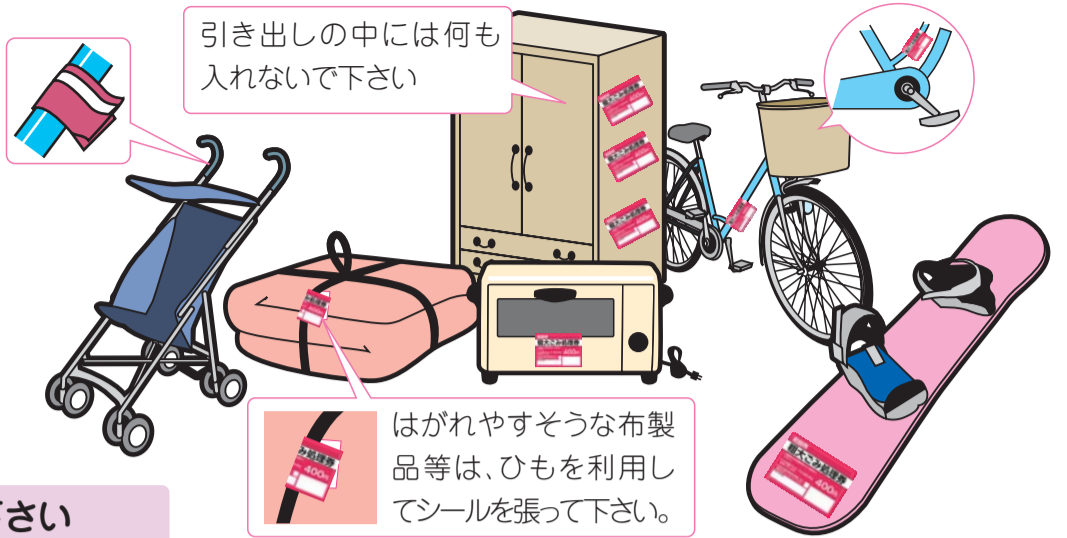

粗大ごみの見やすいところにシールを張って下さい

- ☆一度張られたシールは張り直すことができません。
- ☆予約時に確認した枚数を粗大ごみにごとに張って下さい。
- ☆湿気や汚れをふき取り、しっかりと張って下さい。
- ☆布製品などシールがはがれやすいものは、ひもでしばって、ひもを挟み込むように折り返して張って下さい。
- ☆シールの台紙は収集が終わるまで保管しておいて下さい。

このような場合は収集できません!!

- ・シールが張られていない場合
- ・シールの枚数が不足している場合
- ・予約時に申し込んだ品目以外のものが出されていた場合

ご存じですか?

粗大ごみが素敵な製品に生まれ変わります!

町田リサイクル文化センターでは、粗大ごみとして回収したもののなかから、再生可能なものを修理し、磨きをかけて販売しています。ぜひ、おいで下さい!

営業時間：午前9時～午後4時30分
定休日：日曜日、祝日、年末年始

2010年3月1日収集分からの粗大ごみ品目別料金表

※シールは、必ず粗大ごみ受付窓口で料金の確認をしてから購入して下さい

問町田市リサイクル公社 ☎797・1651

家電類		建具		乗り物		家具類		家具類	
品目	金額	品目	金額	品目	金額	品目	金額	品目	金額
アンテナ(テレビ用一式)	400	網戸(2枚ごと)	400	一輪車	400	アコーディオンカーテン(1組ごと)	400	ベッド(折りたたみ式及びパイプ式)	1,200
オーディオ機器単体	400	障子(2枚ごと)	400	車いす(電動式)	1,200	衣装箱・衣装ケース(5個ごと)	400	ベッドマット(スプリングのないもの)	400
オーディオラック	800	畳	800	車いす(電動式除く)	400	いす・座いす(ソファ除く)	400	ベッドマット(スプリングのあるシングル用またはセミダブル用)	800
換気扇	400	ふすま(2枚ごと)	400	三輪車	400	ウッドカーペット(面積が4.5畳以下)	400	ベッドマット(スプリングのあるダブル用)	1,200
コピー機(家庭用)	400	ブラインド	400	自転車(24インチ未満)	400	ウッドカーペット(面積が4.5畳を超えて6畳以下)	800	ベッド枠	1,200
照明器具(3個ごと)	400	台所用品		自転車(24インチ以上)	800	ウッドカーペット(面積が6畳超)	1,200	二段ベッド	2,400
ステレオセット(一式)	1,600	品目	金額	電動アシスト自転車(バッテリーを含まない)	800	カーペット(面積が6畳以下)	400	電動式ベッド	3,200
スピーカー(1組ごと)	400	ガスコンロ	400	趣味用品		カーペット(面積が6畳超)	800	その他	
ズボンプレスサー	400	ガスオーブン	1,200	品目	金額	カラーボックス(3個ごと)	400	品目	金額
掃除機	400	米びつ	400	編み機	400	鏡台	400	温水洗浄便座	400
プリンター(家庭用)	400	食器洗い乾燥機	800	オルガン	1,600	シャンデリア	400	給湯器	400
ホットプレート	400	調理台(システムキッチン等の一体型ものを除く)	800	電子オルガン	2,800	すだれ(6枚ごと)	400	クーラーボックス	400
ミシン(卓上式)	400	電子レンジ台	400	カラオケ演奏装置(一体型)	800	すのこ(6枚ごと)	400	ゴミ箱	400
ミシン(卓上式除く)	800	電子レンジ	400	ギター	400	ソファ(1人用)	400	座布団(5枚ごと)	400
ミニコンポ・ネットステレオ(一式)	400	電子レンジ	400	ゴルフバッグ	400	ソファ(2人以上用)	1,200	サマーベッド	400
ワープロ(ワードプロセッサ)	400	流し台(コンクリート製を除く)	800	サーフボード(ケース含む)	400	高さ50cm未満で底面積が0.5畳以下	400	室内用物干し	400
冷暖房器具		子ども用品		サイクリングマシン	800	高さ100cm未満で底面積が1畳以下	800	芝刈り機(エンジン式除く)	400
品目	金額	品目	金額	スキー板(ストック・ケース含む)	400	高さ100cm以上180cm未満で底面積が1畳以下	1,600	ショッピングカート・手押し車	400
オイルヒーター	800	子供用遊具類(すべり台、ぶらんこ等)	400	スケートボード(ケース含む)	400	高さ180cm以上で底面積が1畳以下	2,000	水槽(最大の辺の長さが50cm以下)	400
加湿器	400	チャイルドシート	400	スノーボード(ケース含む)	400	机(両そで)	2,000	水槽(最大の辺の長さが50cm超)	800
こたつ(家具調)	800	ベビーカー	400	そり	400	机(両そで除く)	1,200	スーツケース	400
こたつ(家具調除く)	400	ベビーサークル	400	電子キーボード類(一式)	400	テーブル(2人以下用)	400	洗面台	1,200
こたつ板	400	ベビーバス	400	電子ピアノ	2,000	テーブル(3人以上用)	800	茶箱	400
除湿機	400	ベビーベッド	400	人形(ケース含む)	400	テレビ台	400	はしご・脚立(5段以下)	400
ストーブ(ファンヒーター含む)	400	家電リサイクル法対象品目(テレビ・冷蔵庫・冷凍庫・洗濯機・衣類乾燥機・エアコン)及びパソコンは、粗大ごみとして出せません。		ぬいぐるみ(5個ごと)	400	パイプハンガー	400	はしご・脚立(6段以上)	800
パネルヒーター	400	処分する場合には、町田市ホームページまたは冊子「資源とごみの出し方」をご覧ください。		ビーチパラソル(3本ごと)	400	パソコンラック	400	布団(3枚ごと)	400
扇風機	400	詳しくは町田市ホームページまたは冊子「資源とごみの出し方」をご覧ください。清掃事務所(☎797・7111)までお問い合わせ下さい。		ぶら下がり健康器具	400	ビニールロッカー	400	布団干し	400
冷風機	800			ランニングマシン	1,600			ふろがま	400
				ローイングマシン	800			ペットハウス	400