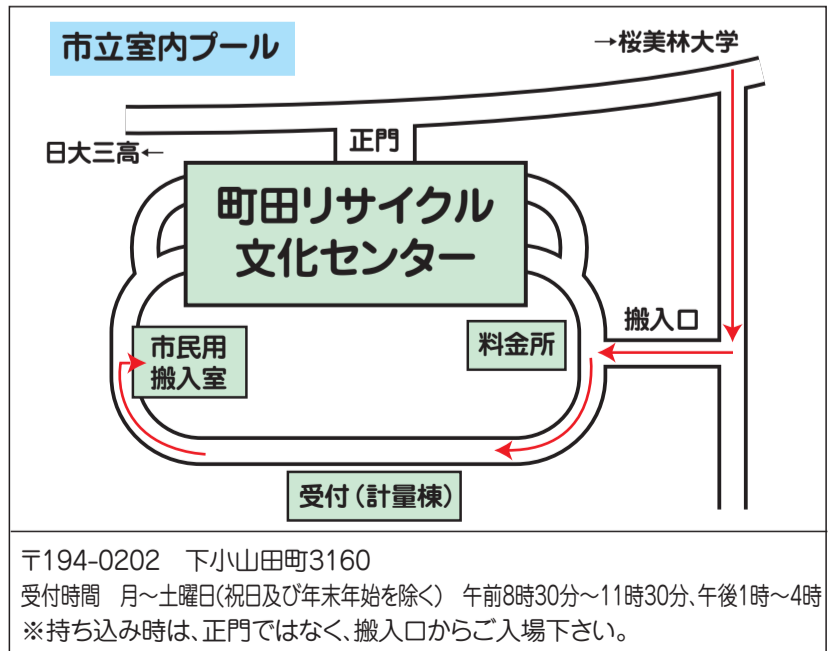

② 申請書の提出が必要になります

持ち込みの際は、ごみの発生場所と中身を記入した「申請書」の提出が必要になります。

「申請書」は、3月上旬から町田市ホームページでダウンロードできるほか、各市民センターなどにも置く予定です。また、受付でもお渡しします。

③ 家庭ごみのおろし場所が変わります

安全面を最優先し、家庭ごみのおろし場所が、原則として『市民用搬入室』になります(右図参照)。

- 清掃工場に持ち込みできるのは、町田市にお住まいの方のみです。町田市外の方は、お住まいの市町村の窓口にお問い合わせ下さい。
- 粗大ごみ処理券(シール)や指定収集袋は使用せず、そのままお持ち込み下さい。
- 産業廃棄物や危険物、家電リサイクル法対象品目(テレビ・冷蔵庫・冷凍庫・洗濯機・衣類乾燥機・エアコン)、パソコンなどは持ち込めません。