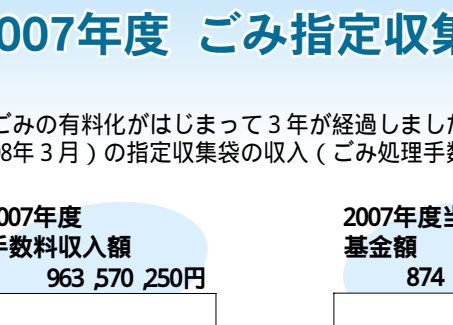

サレジオ工業高等専門学校