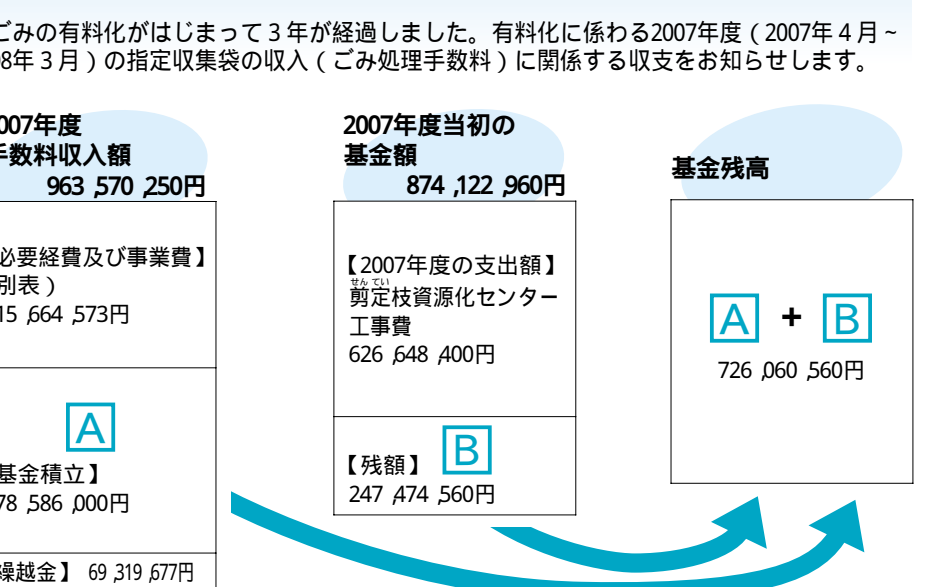

日本大学第三高等学校
1月24日(土) 午後2時開演

「特別慰労品」贈呈の受付が終了します
対象 恩給欠格者、戦後強制作留者、引揚者のご本人

改正建築士法説明会
2006年12月に改正され、2008年11月28日から施行された建築士法の具体的な改正内容の説明会です。

町田市地域包括支援センターの催し物
介護予防教室「文章講座」

町田市民ホール事業
吹奏楽フェスティバルinまちだ 2008-09

ふれあいサタデーコンサート
1月24日(土) 午後2時開演

ふれあいミュージアムコンサート
1月30日(金) 午後6時30分開演

サレジオ工業高等専門学校
1月17日(土) *モダンダンス

日本大学第三高等学校
1月24日(土) 午後2時開演

1月22日正午から町田市コールセンター(☎724・5656)で電話受付開始

1月24日(土) 午後2時開演
会場 玉川学園文化センター

1月30日(金) 午後6時30分開演
会場 国際版画美術館

1月22日正午から町田市コールセンター(☎724・5656)で電話受付開始

1月24日(土) 午後2時開演
会場 玉川学園文化センター

1月30日(金) 午後6時30分開演
会場 国際版画美術館

1月22日正午から町田市コールセンター(☎724・5656)で電話受付開始

1月24日(土) 午後2時開演
会場 玉川学園文化センター

1月30日(金) 午後6時30分開演
会場 国際版画美術館

1月22日正午から町田市コールセンター(☎724・5656)で電話受付開始

1月24日(土) 午後2時開演
会場 玉川学園文化センター

1月30日(金) 午後6時30分開演
会場 国際版画美術館

1月22日正午から町田市コールセンター(☎724・5656)で電話受付開始

1月24日(土) 午後2時開演
会場 玉川学園文化センター

1月30日(金) 午後6時30分開演
会場 国際版画美術館

日本大学第三高等学校

1月22日正午から町田市コールセンター(☎724・5656)で電話受付開始

1月24日(土) 午後2時開演
会場 玉川学園文化センター

1月30日(金) 午後6時30分開演
会場 国際版画美術館

日本大学第三高等学校

1月22日正午から町田市コールセンター(☎724・5656)で電話受付開始

1月24日(土) 午後2時開演
会場 玉川学園文化センター

1月30日(金) 午後6時30分開演
会場 国際版画美術館

改正建築士法説明会日程表
日時, 会場, 定員

2007年度 ごみ指定収集袋の収入の使いみち

ごみの有料化がはじまって3年が経過しました。有料化に係る2007年度(2007年4月~2008年3月)の指定収集袋の収入(ごみ処理手数料)に關係する収支をお知らせします。

別表
必要経費, 指定収集袋作成費, 指定収集袋保管・配送・収納管理費, 販売委託費

市では、指定収集袋の収入(ごみ処理手数料)から必要経費等を差し引いた額を町田市廃棄物減量再資源化推進整備基金として積み立てています。