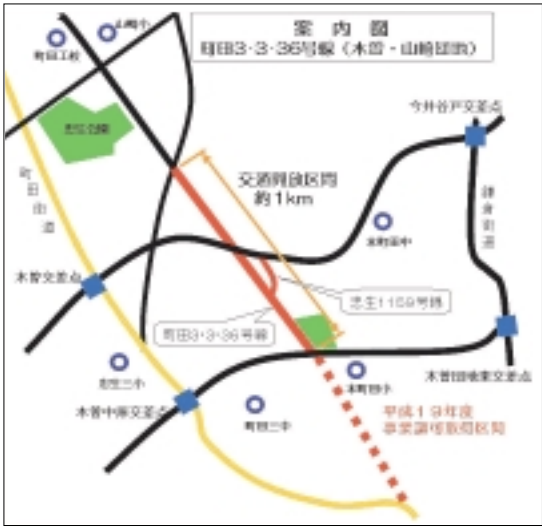

発行・町田市 編集・企画部広報課... 町田市ホームページ http://www.city.machida.tokyo.jp

携帯電話用QRコード

市の将来都市像 人と地域が主体のまち 人が集まり、豊かに すごせる魅力あるまち 活躍する人が育つまち

町田3・3・36号線 (木曽・山崎団地) 開通

10月13日(土) 午前10時から

東京都が整備を進めていた、町田3・3・36号線(木曽・山崎団地)が完成し、町田市山崎町から同市本町田までの区間約1Kmが開通します。

これにより、慢性的な交通渋滞をきたしている町田街道のバイパスとして人や物の流れが一層円滑になり、地域の利便性が向上します。

町田建設部建設総務課 ☎724・1124

10月28日から

図書館の相互利用 八王子市の図書館が利用できます

町田市では、10月28日に八王子市と町田市と八王子市における図書館相互利用に関する協定を結びます。

利用方法

町田市では、10月28日に八王子市と町田市と八王子市における図書館相互利用に関する協定を結びます。これにより町田市と八王子市の間で図書館の相互利用が開始されます。