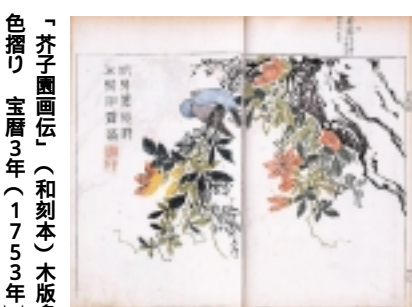

「失敗しないマイホーム選び」
マイホーム購入前に知っておきたい知識を、トラブル事例を紹介しながら専門家が解説します...

町田市民ホール 24時間、土・日曜日、祝日も対応
レニングラード国立バレエ
「ムソルグスキ記念」

桂文珍 独演会
宝くじ文化公演
レニングラード国立バレエ
「ムソルグスキ記念」

夏休み親子体験学習
子どもが自分自身を守る方法で
A.P.プログラムを体験しよう

美術館この1点

「芥子園画伝」は中国の清時代17世紀の終わりに18世紀の初頭にかけて出版された絵画の技法書です...