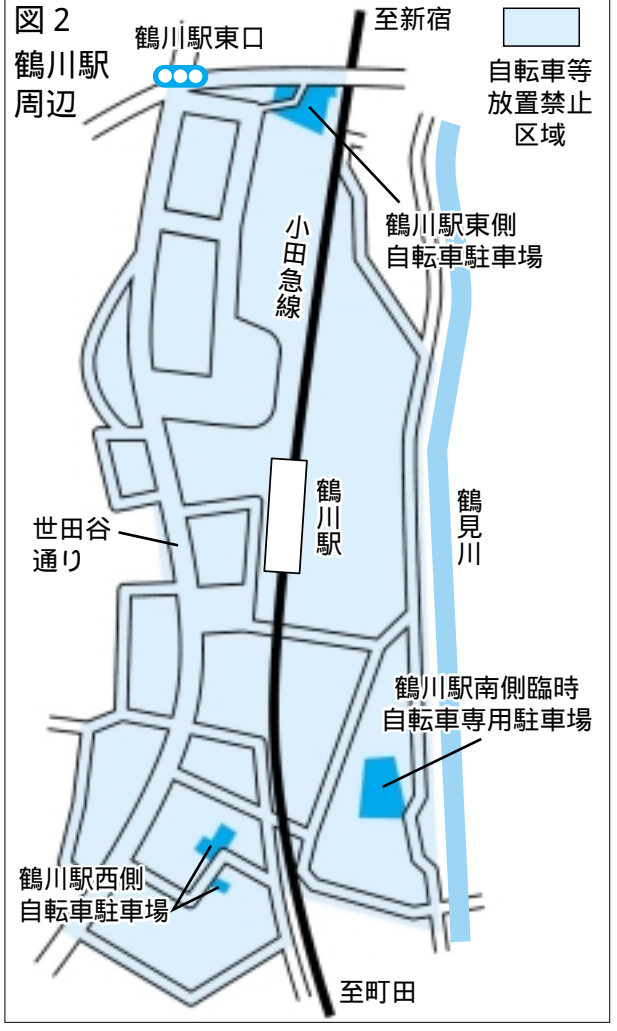

2007年度 狂犬病予防集合注射日程・会場

Table with columns: 期日, 実施会場, 所在地, 時間. Lists vaccination dates and venues from April 5th to April 22nd.

狂犬病予防注射の屋外集合注射を実施します

会場には駐車場はありません。車での来場は絶対におやめ下さい。

狂犬病は今なお危険な病気であることを理解し、犬を飼育している方の社会的責務として必ず狂犬病予防注射の接種を行って下さい。市では、狂犬病予防注射の屋外集合注射を、次の日程(左表)で行います。

4月1日から 自転車等放置禁止区域を新たに設定します

市では、駅周辺の放置自転車対策のひとつとして、自転車やバイクの放置禁止区域の設定を行っています。この区域の道路や歩道上に自転車やバイクを置いたままの場を離れますと、放置とみなされ即日撤去の対象となります。

鶴川駅の西側地域の一角に「鶴川駅西側自転車駐車がオープンします」。利用開始日 4月1日。使用開始日 4月1日。今までの西側仮設自転車駐場所(無料)は3月末日をもって閉鎖となります。