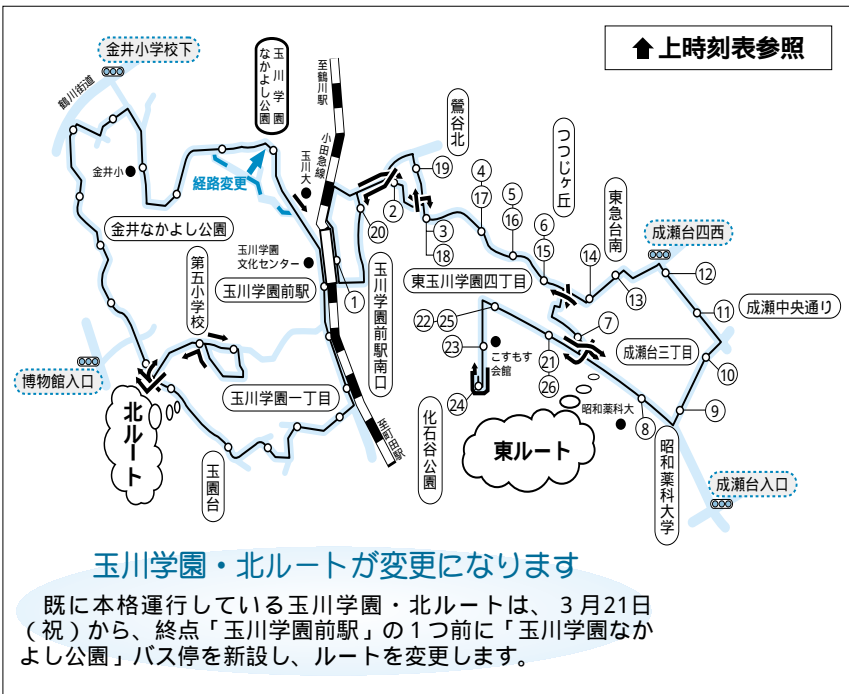

玉川学園地区「玉ちゃんバス」東ルート 予定時刻表

Table with 21 columns (stops) and 21 rows (times). Columns include 1 玉川学園前駅南口, 2 鷺谷, 3 鷺谷南, 4 旭ヶ丘東, 5 東急台入口, 6 つつじヶ丘, 7 成瀬南台公園, 21 児童公園前, 22 東玉川学園四丁目, 23 こすもす会館, 24 化石谷公園, 25 東玉川学園四丁目, 26 児童公園前, 8 昭和薬科大学, 9 成瀬山緑地, 10 成瀬中央通り, 11 成瀬中央通り, 12 成瀬台四丁目西, 13 東急台南, 14 東玉川学園二丁目, 15 つつじヶ丘, 16 東急台入口, 17 旭ヶ丘東, 18 鷺谷南, 19 鷺谷北, 20 ぬぼこ山, 1 玉川学園前駅南口.

「こすもす会館」経由

玉川学園地区「玉ちゃんバス」 運行経路図

「バス運行情報システム」がスタートしました

市は身近な公共交通機関である路線バスのわかりやすい運行情報を提供し、市民の皆さんのバス利用を促進するため、市内路線バスを運行する神奈川中央交通(株)が3月16日から市内で運用を開始しているバス運行情報システムに対し、導入支援を行いました。システムの概要は次のとおりです。ぜひご利用下さい。【システムの概要】パソコンや携帯電話からバス運行情報を取得できるようになりました。これまでに利用可能だった「時刻表案内」に加えて次の情報が取得できます。接近情報 利用したいバスの現在位置を確認する 行き方 目的地へ行く系統、乗り

継ぎ停留所などの検索をする 目的地到着予測 乗車しているバスの目的地までの到着時間を予測する(携帯電話からのみ) 到着時刻指定表示 目的地へ到着したい時間から、利用可能なバスを検索する(パソコンからのみ) システムはパソコン、携帯電話共に神奈川中央交通(株)ホームページ(http://dia.kanachu.jp)からご利用いただけます。カメラ機能付きの携帯電話から、この「QRコード」を利用して簡単に接続できますのでご利用下さい。 町田市計画課 ☎709・0614

地域コミュニティバス 試験運行します 町田市計画課 ☎709・0614 市では玉川学園地区、金森地区においてコミュニティバスの試験運行を開始します。この事業は、誰もが利用可能な公共交通として、市・地域組織・バス事業者の三者協働で行うものです。各地区の運行概要は次のとおりです。 【玉川学園・東ルート(玉ちゃんバス)】 運行開始 3月21日(祝) 小田 運行時間 予定時刻表のとおり 運賃 大人170円、小児90円 (バス共通カード・東京都シルバーバス使用可)