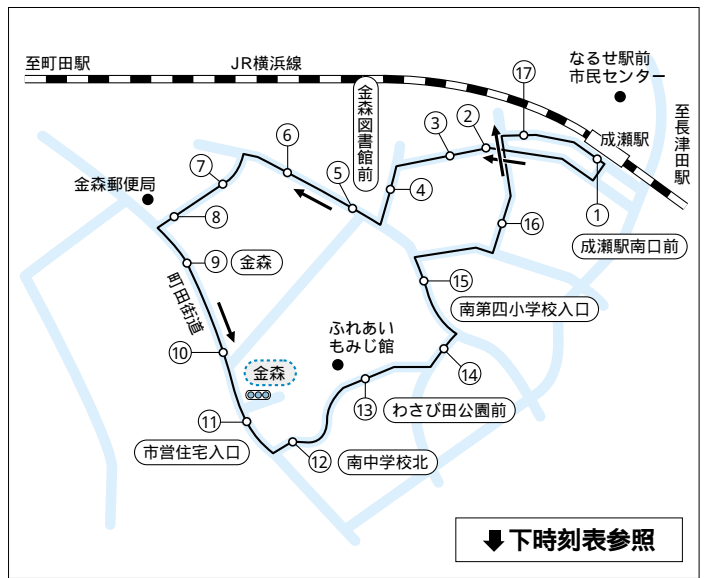

玉川学園地区「玉ちゃんバス」東ルート 予定時刻表

Table with 21 columns (stops) and 21 rows (times). Columns include 1 玉川学園前駅南口, 2 鷺谷, 3 鷺谷南, 4 旭ヶ丘東, 5 東急台入口, 6 つつじヶ丘, 7 成瀬南台公園, 21 児童公園前, 22 東玉川学園四丁目, 23 こすもす会館, 24 化石谷公園, 25 東玉川学園四丁目, 26 児童公園前, 8 昭和薬科大学, 9 成瀬山緑地, 10 成瀬中央通り, 11 成瀬中央通り, 12 成瀬台四丁目西, 13 東急台南, 14 東玉川学園二丁目, 15 つつじヶ丘, 16 東急台入口, 17 旭ヶ丘東, 18 鷺谷南, 19 鷺谷北, 20 ぬぼこ山, 1 玉川学園前駅南口.

「こすもす会館」経由

玉川学園地区「玉ちゃんバス」 運行経路図

「バス運行情報システム」がスタートしました

市は身近な公共交通機関である路線バスのわかりやすい運行情報を提供し、市民の皆さんのバス利用を促進するため、市内路線バスを運行する神奈川中央交通(株)が3月16日から市内で運用を開始しているバス運行情報システムに対し、導入支援を行いました。システムの概要は次のとおりです。ぜひご利用下さい。【システムの概要】パソコンや携帯電話からバス運行情報を取得できるようになりました。これまでに利用可能だった「時刻表案内」に加えて次の情報が取得できます。接近情報 利用したいバスの現在位置を確認する 行き方 目的地へ行く系統、乗り

継ぎ停留所などの検索をする 目的地到着予測 乗車しているバスの目的地までの到着時間を予測する(携帯電話からのみ) 到着時刻指定表示 目的地へ到着したい時間から、利用可能なバスを検索する(パソコンからのみ) システムはパソコン、携帯電話共に神奈川中央交通(株)ホームページ(http://dia.kanachu.jp)からご利用いただけます。カメラ機能付きの携帯電話から、この「QRコード」を利用して簡単に接続できますのでご利用下さい。 町田市計画課 ☎709・0614

急線玉川学園前駅南口発午後11時48分の便から開始 【金森地区・成瀬駅ルート(かわせみ号)】 運行開始 3月25日(日) JR 横浜線成瀬駅南口前発午後1時10分の便から開始

金森地区「かわせみ号」成瀬駅ルート 運行経路図

金森地区「かわせみ号」成瀬駅ルート予定時刻表

Table with 17 columns (stops) and 21 rows (times). Columns include 1 成瀬駅南口前, 2 成瀬が丘三丁目東, 3 三丁目児童公園入口, 4 成瀬が丘三丁目西, 5 金森図書館前, 6 松葉谷公園入口, 7 都営金森第9, 8 都営金森第9中央, 9 金森, 10 都営金森第11入口, 11 市営住宅入口, 12 南中学校北, 13 わさび田公園前, 14 みずき山市民の森, 15 南第四小学校入口, 16 都立小川高校前, 17 成瀬が丘三丁目西, 1 成瀬駅南口前.