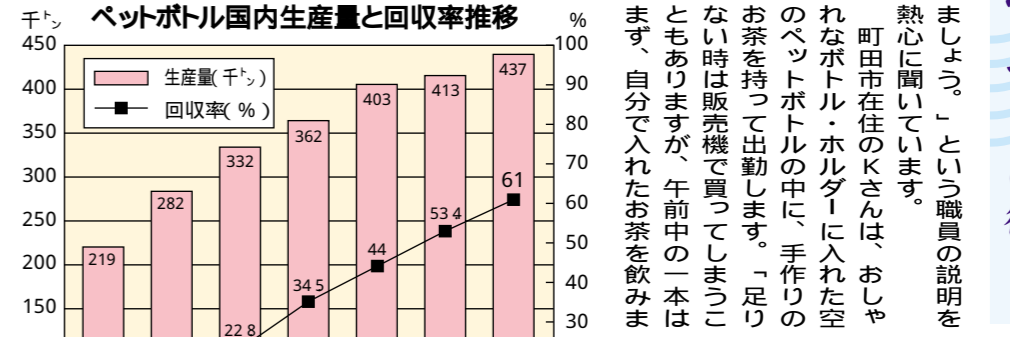

お知らせ

公民館主催の保育付講座実施に
まちだ中央公民館
保育士
南大谷子どもクラブ
臨時職員

10万人目の来館者 新井さん親子

子どもセンターつるつる
来館者10万人
昨年4月にオープンした子どもセンターつるつるで、7月16日に来館者がのべ10万人を達成しました。

ご案内

犬・猫の飼育相談

犬・猫の新たな飼い主を探すキャンペーンを実施します。
日時 8月27日(日)午前10時〜正午(雨天実施)
会場 境川クリーンセンター

かしの木山自然公園

親子で作る木の家の工作
木の実や小枝で置物を作ります。
対象 小学生とその保護者
日時 8月20日(日)午前9時30分〜正午

まちだ
2006. 8. 11

ごみダイレクト! Vol.21

まちだ流 忍法・へらしの術

飲料容器の巻
市の清掃工場には、毎年多くの小学生が社会科見学のために訪れます。そして皆さん、小さな肩に水筒を提げています。その水筒には保護者の方の愛情が詰まっているのでしよう。