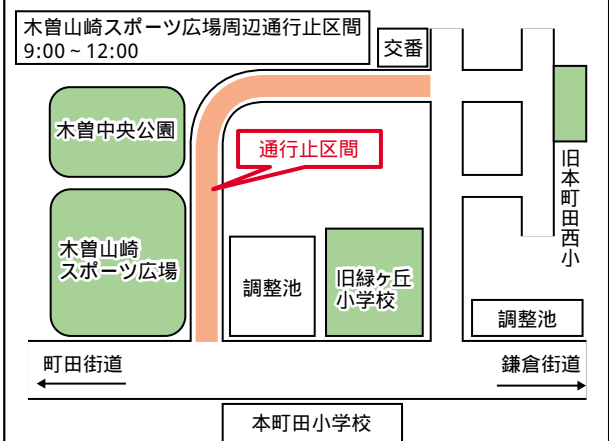

今年9月1日に東京都と合同で総合防災訓練を、5会場7か所(=下記略図参照)で行います。この機会に家族ぐるみ地域ぐるみでぜひご参加下さい。なお、訓練に伴い一部地域で交通規制があらまします。注意下さい。

訓練の想定 9月1日(木)

〇想定

午前6時頃、多摩地域南部直下を震源とする強い地震が発生し、町田市で震度6弱以上を記録した。市内各所で住宅、商業施設等に大きな被害が発生し、更に道路、鉄道等の交通網が寸断され、電気、ガス、水道等のライフラインも遮断された。

訓練開始の合図として放送が入ります

訓練開始の合図として、午前9時に、市役所、市立小中学校、市の施設、公園などの231か所の固定系防災行政無線、消防署、消防団の消防器具置き場で放送が入ります。

関東大震災から82年が経過しようとしています。先月には13年ぶりといわれる震度5強を東京でも記録し、ここ一年間でも「新潟県中越地震」「福岡県西方沖地震」など震度6を記録する地震がおきています。

町田市では、「安全・安心のまちづくり」を重要な施策の一つとしてすすめており、「災害に強いまちづくり」を目指し、消防団の強化や消防署、警察署、防災関係機関との連携強化、防災行政無線の整備、災害時の食料・物資の備蓄、応急給水槽や耐震性防火貯水槽の増設、公共施設の耐震改修、自主防災組織の育成強化等に積極的に取り組んでおります。

また、災害発生時には、自分の

日ごろから災害に 対する備えを

町田市長 寺田 和雄

身は自分で守る、という意識や隣近所の助け合いがきわめて大切なことはいつまでもありません。市民の皆さま方には、防災週間に限らず、日ごろから各家庭で避難先の確認を行うとともに地域での防災訓練等にも積極的な参加をお願いしたいと思っております。町田市では、災害発生時から防災機関が直ちに活動を開始いたしますが、災害発生当初における市民の皆さま方のご協力が必要不可欠であり、そうした活動は被害を最小限に食い止める力となるでしょう。

今年9月1日(木)に東京都と合同で総合防災訓練を実施いたします。市内5会場7か所にて、市民、町田市、東京都、各防災機関と連携して本番さながらの訓練を行います。私たちが住む関東地方は、既に相当の地震を起こすエネルギーが蓄積されています。「いつ」「どのくらい」の規模の地震がおこるのか、正確に予測することができないのが現状です。訓練を通して、地震がいつおこっても被害を最小限に食い止めることができるようにし、災害に十分備えていただきたいと思っております。

なお、最後になりましたが、総合防災訓練に多くの市民の皆さまのご参加と、町田市の防災行政に對しましてのご理解ご協力をお願い申し上げます。

木曾山崎スポーツ広場周辺 (メイン会場)