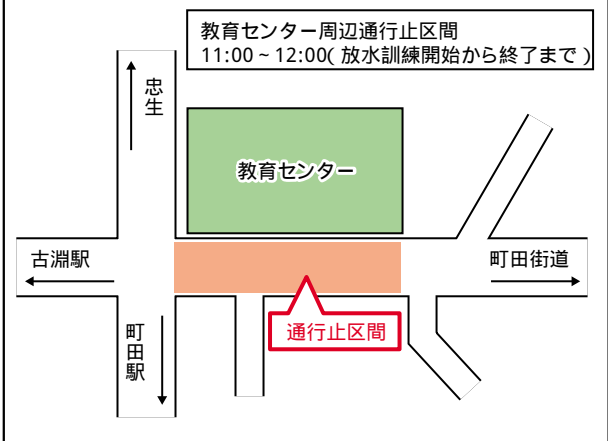

市の宣言

- 男女平等参画都市宣言
- 非核平和都市宣言
- 青少年健全育成都市宣言
- 交通安全都市宣言

第1444号

9月1日(木)

東京都。町田市合同総合防災訓練

防災は一人ひとりの「連携」から

問 防災課 ☎ 724・2107

近年日本各地で大きな地震がおき、先月は首都圏直下で震度5強、8月16日には宮城県でも震度6の揺れがありました。時と場所に関係なく襲ってくる災害に対して日頃から備えをすることが被害を最小限に抑える有効な手段となります。

今年9月1日に東京都と合同で総合防災訓練を、5会場7か所(=下記略図参照)で行います。この機会に家族ぐるみ地域ぐるみでぜひご参加下さい。なお、訓練に伴い一部地域で交通規制があらまします。注意下さい。

訓練の想定 9月1日(木)

〇想定

午前6時頃、多摩地域南部直下を震源とする強い地震が発生し、町田市で震度6弱以上を記録した。市内各所で住宅、商業施設等に大きな被害が発生し、更に道路、鉄道等の交通網が寸断され、電気、ガス、水道等のライフラインも遮断された。

訓練開始の合図として放送が入ります

訓練開始の合図として、午前9時に、市役所、市立小中学校、市の施設、公園などの231か所の固定系防災行政無線、消防署、消防団の消防器具置き場で放送が入ります。

関東大震災から82年が経過しようとしています。先月には13年ぶりといわれる震度5強を東京でも記録し、ここ一年間でも「新潟県中越地震」「福岡県西方沖地震」など震度6を記録する地震がおきています。

町田市では、「安全・安心のまちづくり」を重要な施策の一つとしてすすめており、「災害に強いまちづくり」を目指し、消防団の強化や消防署、警察署、防災関係機関との連携強化、防災行政無線の整備、災害時の食料・物資の備蓄、応急給水槽や耐震性防火貯水槽の増設、公共施設の耐震改修、自主防災組織の育成強化等に積極的に取り組んでおります。

また、災害発生時には、自分の

日ごろから災害に 対する備えを

町田市長 寺田 和雄

身は自分で守る、という意識や隣近所の助け合いがきわめて大切なことはいつまでもありません。市民の皆さま方には、防災週間に限らず、日ごろから各家庭で避難先の確認を行うとともに地域での防災訓練等にも積極的な参加をお願いしたいと思っております。町田市では、災害発生時から防災機関が直ちに活動を開始いたしますが、災害発生当初における市民の皆さま方のご協力が必要不可欠であり、そうした活動は被害を最小限に食い止める力となるでしょう。

今年9月1日(木)に東京都と合同で総合防災訓練を実施いたします。市内5会場7か所にて、市民、町田市、東京都、各防災機関と連携して本番さながらの訓練を行います。私たちが住む関東地方は、既に相当の地震を起こすエネルギーが蓄積されています。「いつ」「どのくらい」の規模の地震がおこるのか、正確に予測することができないのが現状です。訓練を通して、地震がいつおこっても被害を最小限に食い止めることができるようにし、災害に十分備えていただきたいと思っております。

なお、最後になりましたが、総合防災訓練に多くの市民の皆さまのご参加と、町田市の防災行政に對しましてのご理解ご協力をお願い申し上げます。

木曾山崎スポーツ広場周辺 (メイン会場)

- 現地災害対策本部
- 臨時ヘリポート
- 救出・救助訓練
- 医療救護訓練
- 炊き出し
- 初期消火訓練
- 煙体験訓練
- 震度体験訓練
- 防災対応型訓練
- 作品展
- 各種展示・体験

教育センター

- 応急物資の搬送訓練
- 避難・避難所訓練
- 炊き出し支援訓練
- 簡易トイレの設置訓練
- 各種展示・体験

町田駅周辺会場