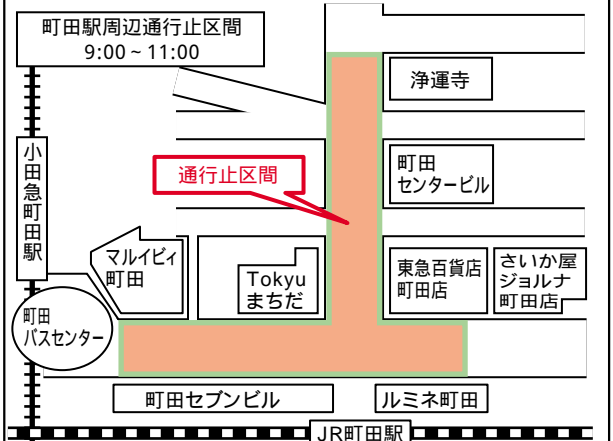

市の宣言

- 男女平等参画都市宣言
- 非核平和都市宣言
- 青少年健全育成都市宣言
- 交通安全都市宣言

第1444号

9月1日(木)

東京都。町田市合同総合防災訓練

防災は一人ひとりの「連携」から

問 防災課 ☎ 724・2107

近年日本各地で大きな地震がおき、先月は首都圏直下で震度5強、8月16日には宮城県でも震度6の揺れがありました。時と場所に関係なく襲ってくる災害に対して日頃から備えをすることが被害を最小限に抑える有効な手段となります。

今年9月1日に東京都と合同で総合防災訓練を、5会場7か所(=下記略図参照)で行います。この機会に家族ぐるみ地域ぐるみでぜひご参加下さい。なお、訓練に伴い一部地域で交通規制があらまします。注意下さい。

訓練の想定 9月1日(木)

〇想定

午前6時頃、多摩地域南部直下を震源とする強い地震が発生し、町田市で震度6弱以上を記録した。市内各所で住宅、商業施設等に大きな被害が発生し、更に道路、鉄道等の交通網が寸断され、電気、ガス、水道等のライフラインも遮断された。

訓練開始の合図として放送が入ります

訓練開始の合図として、午前9時に、市役所、市立小中学校、市の施設、公園などの231か所の固定系防災行政無線、消防署、消防団の消防器具置き場で放送が入ります。

関東大震災から82年が経過しようとしています。先月には13年ぶりといわれる震度5強を東京でも記録し、ここ一年間でも「新潟県中越地震」「福岡県西方沖地震」など震度6を記録する地震がおきています。

町田市では、「安全・安心のまちづくり」を重要な施策の一つとしてすすめており、「災害に強いまちづくり」を目指し、消防団の強化や消防署、警察署、防災関係機関との連携強化、防災行政無線の整備、災害時の食料・物資の備蓄、応急給水槽や耐震性防火貯水槽の増設、公共施設の耐震改修、自主防災組織の育成強化等に積極的に取り組んでおります。

また、災害発生時には、自分の

日ごろから災害に 対する備えを

町田市長 寺田 和雄

身は自分で守る、という意識や隣近所の助け合いがきわめて大切なことはいつまでもありません。市民の皆さま方には、防災週間に限らず、日ごろから各家庭で避難先の確認を行うとともに地域での防災訓練等にも積極的な参加をお願いしたいと思っております。町田市では、災害発生時から防災機関が直ちに活動を開始いたしますが、災害発生当初における市民の皆さま方のご協力が必要不可欠であり、そうした活動は被害を最小限に食い止める力となるでしょう。

今年9月1日(木)に東京都と合同で総合防災訓練を実施いたします。市内5会場7か所にて、市民、町田市、東京都、各防災機関と連携して本番さながらの訓練を行います。私たちが住む関東地方は、既に相当の地震を起こすエネルギーが蓄積されています。「いつ」「どのくらい」の規模の地震がおこるのか、正確に予測することができないのが現状です。訓練を通して、地震がいつおこっても被害を最小限に食い止めることができるようにし、災害に十分備えていただきたいと思っております。

なお、最後になりましたが、総合防災訓練に多くの市民の皆さまのご参加と、町田市の防災行政に對しましてのご理解ご協力をお願い申し上げます。

木曾山崎スポーツ広場周辺 (メイン会場)

- 現地災害対策本部
- 臨時ヘリポート
- 救出・救助訓練
- 医療救護訓練
- 炊き出し
- 初期消火訓練
- 煙体験訓練
- 震度体験訓練
- 防災対応型訓練
- 作品展
- 各種展示・体験

教育センター

- 応急物資の搬送訓練
- 避難・避難所訓練
- 炊き出し支援訓練
- 簡易トイレの設置訓練
- 各種展示・体験

町田駅周辺会場