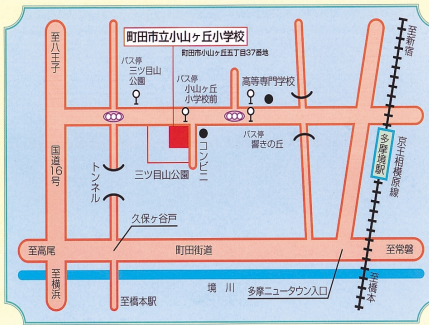

市の将来都市像

人と地域が主体のまち
人が集まり、豊かに
すごせる魅力あるまち
活躍する人が育つまち

小山ヶ丘小学校が新設されました

4月6日に、市では21年ぶりの新設校となる小山ヶ丘小学校(小山ヶ丘5-37、☎770・625)

小山ヶ丘小学校が開校

21年ぶりの
新設校

1、校長(石井清文)の開校式が行われました。これによって市立小学校は40校になりました。
小山ヶ丘地区はここ数年、住宅・マンション等の建設ラッシュが続いて、人口増加が著しくなっています。この区域を通学区としていた小山小学校は、学級数が31で過大規模校になっていました。小山ヶ丘小学校の開校によってこれも解消されることになりました。

小山ヶ丘小学校は、京王相模原線多摩境駅から西へ約1kmほどに位置し、周囲は道路と公園に囲まれ、自然環境にも恵まれています。敷地面積1万5743㎡、建築面積4975㎡、延べ床面積約9925㎡で、鉄筋コンクリート造(一部鉄骨鉄筋コンクリート造)4階建ての校舎はオープンスタイルを採用し、廊下と教室の間仕切りをなくし、多様な学習スタイルに対応できるように整備されています。

「だれでもトイレ」設置、太陽光発電、屋上緑化、シックスクール対策のための内装材の使用、エコマーク認定品の積極利用など様々な配慮がなされています。
注 オストメイト(人工肛門保有者及び人工膀胱保有者)のことをいう

子どもセンターつるっこがオープンします

4月17日に子どもセンターつるっこが旧鶴川中学校跡地(大蔵町1913)にオープンします。子どもセンターつるっこは、子育てを支援し、子どもが健やかに成長する環境を整えるための「遊びの拠点」「子どもが安心して過ごせる居場所」「子育てを支援する場所」として建設するもので、子どもセンターばあん(金森1700・9)に続く2館目の施設です。

市内で2館目の「子どもセンターつるっこ」(3月26日撮影)