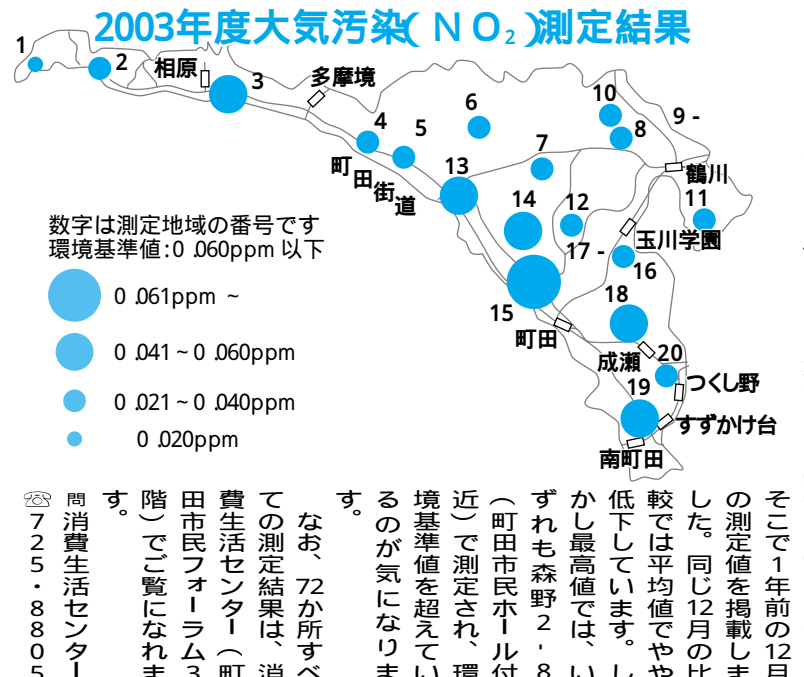

東京三弁護士会多摩支部では立...

町田福祉サービス協会常勤嘱託職員募集

資格 保育士資格をお持ちの方...

町田福祉サービス協会常勤...

2003年度大気汚染(NO2)測定結果. 消費生活センターから. 6月と12月に市民の皆さんの協力により大気汚染測定を実施しました。その結果、測定地点によって大きな増減がありました。平均値では差がありませんでした。測定値は雨や風等の天候に影響されます。雨が多く多湿な6月と低温で乾燥している12月とを比較するのは適切とは言えません。そこで1年前の12月の測定値を掲載しました。同じ12月の比較では平均値でやや低下しています。しかし最高値では、いずれも森野2・8(町田市民ホール付近)で測定され、環境基準値を超えているのが気になります。なお、72か所すべての測定結果は、消費生活センター(町田市民フォーラム3階)でご覧になれます。消費生活センター ☎725・8805

Table with columns: 測定場所 (Measurement Location), 測定値 (Measurement Value) for 02年12月, 03年6月, and 03年12月. The table lists 20 measurement points and their corresponding NO2 concentrations in ppm.