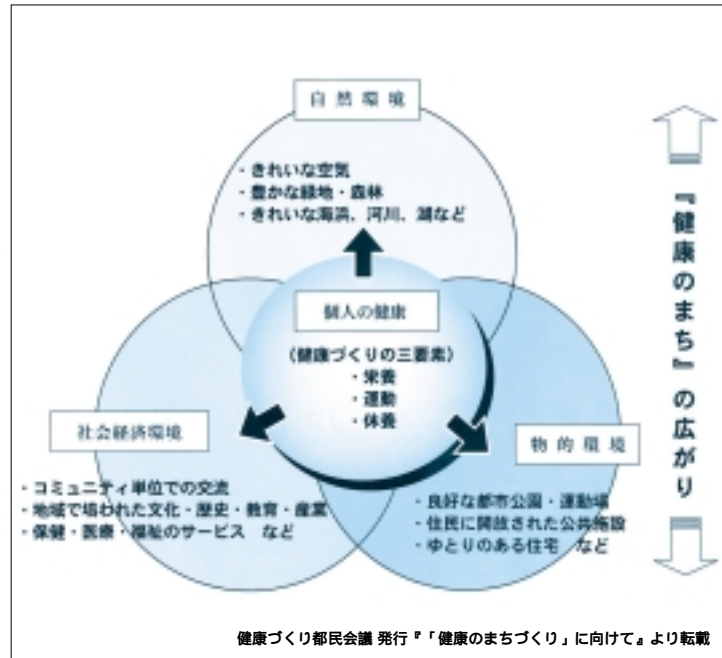

腰痛(予防)体操
腰痛のある方に、理学療法士による予防体操を行います。

子育て相談
児童福祉課職員が絵本・おも

日時 10月12日(土)
午前9時から11時30分と
午後1時から3時
会場 総合体育館
(成瀬5 12 ☎724・3440)
持ち物 上履き
問「体力測定」以外は健康課 ☎725・5178

味見チェック(午後のみ)
日ごろの味付けが薄味か・濃い味かを、塩分濃度の違う汁物等で確認してみませんか。

親子講座(午後のみ)
お子さんをもつ両親を対象に親子体操、子育てについての講演会を行います。申し込みが必要です(詳細は、後日広報に掲載)。

ヘルシエメニューの提供(有料)
館内のレストラン、フレンチで、ヘルシエなランチメニューを用意しています。

健康情報コーナー
健康づくり推進員活動・自主グループ活動など、健康づくりのための情報やサークル活動の紹介を行います。

健康づくり市民会議 発行『「健康のまちづくり」に向けて』より転載