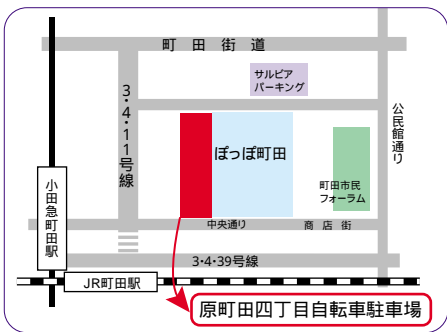

8月15日 原町田四丁目自転車駐留場 がオープン ご利用下さい

町田駅周辺の道路や公共の場所には多くの自転車、バイクが放置され、歩行者や緊急車両の通行に支障をきたしています。
市では、このような状況を少しでも解消するために「原町田四丁目自転車駐留場」を建設、8月15日にオープンすることになりました。

所在地は原町田4・11・11、ぼっぼ町田横で、延べ床面積は952.8㎡、鉄骨一部RC造り地下1階地上2階建て。自転車597台、バイク(50cc)59台の収容が可能です。
定期利用料金は1か月当たり、

定期利用の申し込み
受付開始 8月15日から
受付時間 午前6時30分～午後8時
受付場所 原町田四丁目自転車駐留場
受け付けは1人1台で先着順です。申し込みの際、定期利用料金をお支払いいただきます(身分証

明書、印鑑は不要)。なお、車種によってはご利用いただけないバイクもあります。
問 交通安全課 ☎724・1136