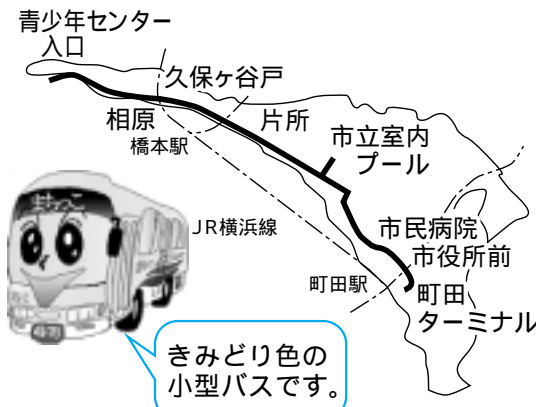

# 市民バス“まちっこ”

## どうぞご利用下さい

市では、市民の交通利便や点在する公共施設利用の利便向上のため、町田市民バス「まちっこ」を運行しています。

現在、「相原ルート」と「公共施設巡回ルート」の2ルートで、月曜日～金曜日（年末年始・祝日は除く）に運行しています。利用者が減少傾向にありますので、ぜひご利用下さい。

問都市計画課 ☎724 - 2155

切り取ってご利用下さい。

### 相原ルート