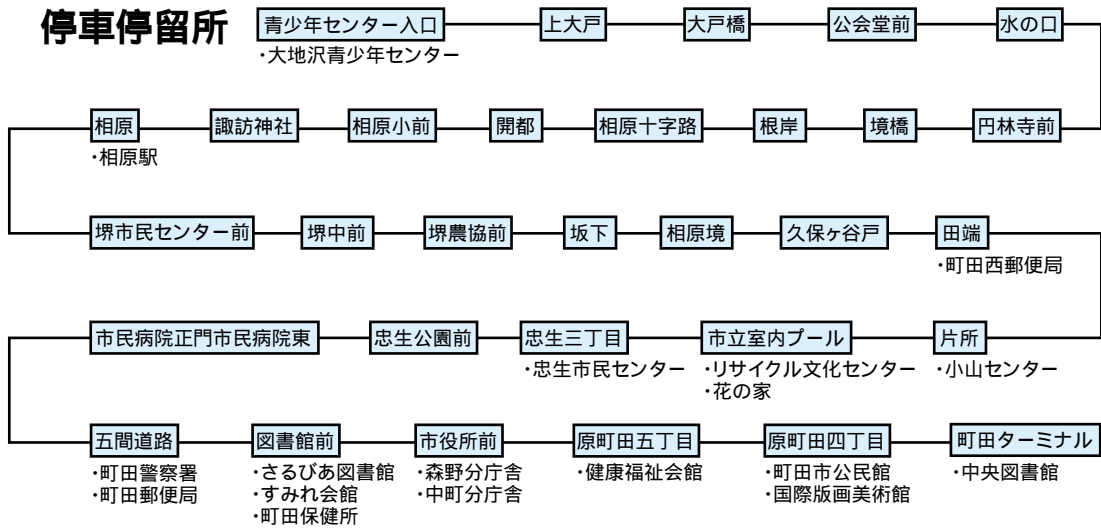

市民バス“まちっこ”

どうぞご利用下さい

市では、市民の交通利便や点在する公共施設利用の利便向上のため、町田市民バス「まちっこ」を運行しています。

現在、「相原ルート」と「公共施設巡回ルート」の2ルートで、月曜日～金曜日（年末年始・祝日は除く）に運行しています。利用者が減少傾向にありますので、ぜひご利用下さい。

問都市計画課 ☎724 - 2155

切り取ってご利用下さい。

相原ルート

運行経路 青少年センター入口～町田ターミナル

運賃表 (単位：円)

	片所	青少年センター入口
市民病院正門・東	100	200
町田ターミナル	100	200
		300

大人・小人とも同額です。支払いは、降車の際に現金でお支払い下さい。バスカードは利用できません。ただしシルバーパスは利用できます。

町田市民バス時刻表

運行本数は1日3往復。バス1台)での折り返し運転です。