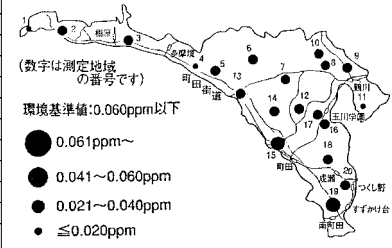

### 2001年度大気測定結果集計表(単位ppm)

測定場所	2001年6月	2001年12月
1 大地沢青少年センター	0.034	0.011
2 相原町3242	0.034	0.034
3 J.A町田塚支店前	0.048	0.035
4 小山市872	0.034	0.024
5 常盤町3051	0.038	0.038
6 日大三高入り口(図師町)	0.026	0.022
7 野津田町614	0.030	0.019
8 鶴川市民センター	0.034	0.024
9 能ヶ谷町1009	0.026	0.026
10 真光寺 花の木保育園	0.027	0.026
11 三輪緑山1-18	0.027	0.019
12 金井1-39	0.025	0.022
13 根岸交差点(町田街道)	0.035	0.027
14 緑ヶ丘小学校	0.049	0.029
15 森野2-8	0.045	0.048
16 玉川学園7-14	0.026	0.021
17 玉川学園6丁(なかし公園)	0.034	0.030
18 南成瀬3-16	0.023	0.032
19 小川1724	0.031	0.048
20 つくし野1丁目(殿山公園)	0.026	0.026
最高値	0.061	0.054
最低値	0.020	0.011
平均値	0.032	0.028
天候	くもり時々晴(直前まで雨)	晴(直前まで雨、北の風)

2001年度は、市内80か所で6月と12月、市民の皆さん80人の

消費生活センターから

ご協力により大気NO<sub>2</sub>測定を実施しました。大気の状態は、気象条件と大気接関係が異なります。汚染物質が雨に洗い流されたり、風に吹き飛ばされたり、測定日の大気測定結果を大きく左右します。天候を参考に結果を「ご覧下さい」。

なお、80か所全ての測定結果は、消費生活センター(町田市民フォーラム3階)で「ご覧いただけます」。

消費生活センター ☎725・8805

(数字は測定地域の番号です)

環境基準値:0.060ppm以下

● 0.061ppm~  
● 0.041~0.060ppm  
● 0.021~0.040ppm  
● ≤0.020ppm

【市民の広場とは】  
町田市民の皆さんの交流や、仲間づくりをお手伝いするコーナーです。

【掲載できる活動】  
代表者連絡先が市内に在住者で、市内の公共施設等(市が管理する施設、または中規模会館、町内会館など)を利用して行う活動、もしくは屋外で行うハイキング、自然観察会など