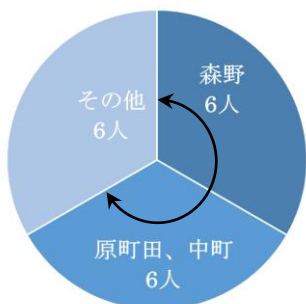

	8:00	8:15	8:30	8:45	9:00	9:15	9:30	9:45	10:00
乳児用バス①1便		←							→ 送迎
乳児用バス①2便						←			→ 送迎
幼児用バス②1便	←								→ 送迎
幼児用バス②2便					←				→ 送迎

※送迎のイメージを示したものであり、実際の運行時間等は利用状況により変わります。

#### ■ 実施施設

施設名	つながり送迎保育園・もりの
場所	森野 1-8-20 第6SKビル1階
電話番号	042-850-8596
送迎先	町田地域・忠生地域 12園

■ 送迎保育ステーション利用状況

1. 月別利用者数（2017年10月から2018年2月）

2. 居住地別利用者数・年齢別利用者数（2018年2月現在）

(1) 居住地別利用者数

送迎保育ステーション  
近隣居住者12人

(2) 年齢別利用者数

低年齢児  
(1歳児、2歳児)  
近隣居住者12人

3. 送迎保育ステーション利用者アンケート実施結果（2018年1月実施）

（アンケート結果の一部項目を掲載）

調査件数17人 有効回答数12人 有効回答率70.6%

※きょうだいで利用している場合1人としています。

(1) 満足度

12人中11人が利用に満足と回答

(2) 送迎保育ステーションを利用者している方の声