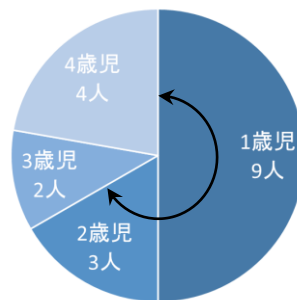

	8:00	8:15	8:30	8:45	9:00	9:15	9:30	9:45	10:00
乳児用バス①1便		←							→ 送迎
乳児用バス①2便						←			→ 送迎
幼児用バス②1便	←								→ 送迎
幼児用バス②2便					←				→ 送迎

※送迎のイメージを示したものであり、実際の運行時間等は利用状況により変わります。

#### ■ 実施施設

施設名	つながり送迎保育園・もりの
場所	森野 1-8-20 第6SKビル1階
電話番号	042-850-8596
送迎先	町田地域・忠生地域 12園

■ 送迎保育ステーション利用状況

1. 月別利用者数（2017年10月から2018年2月）

2. 居住地別利用者数・年齢別利用者数（2018年2月現在）

(1) 居住地別利用者数

送迎保育ステーション  
近隣居住者12人

(2) 年齢別利用者数

低年齢児  
(1歳児、2歳児)  
近隣居住者12人

3. 送迎保育ステーション利用者アンケート実施結果（2018年1月実施）

（アンケート結果の一部項目を掲載）

調査件数17人 有効回答数12人 有効回答率70.6%

※きょうだいで利用している場合1人としています。

(1) 満足度

12人中11人が利用に満足と回答

(2) 送迎保育ステーションを利用者している方の声