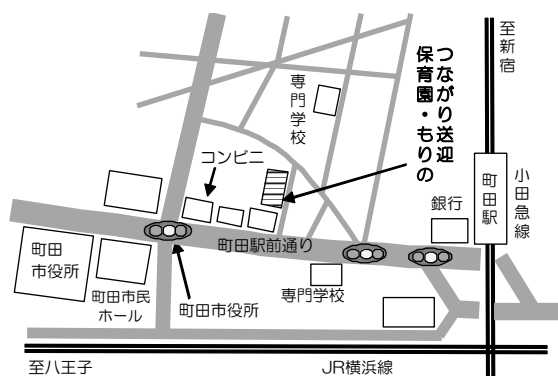

#### ■ 1日の過ごし方

7:00                      8:00    9:00                                      16:00    17:00                                      18:00

ステーション で預かり	送 迎	在籍園で過ごします	送 迎	ステーション で預かり	延長保育
----------------	--------	-----------	--------	----------------	------

	8:00	8:15	8:30	8:45	9:00	9:15	9:30	9:45	10:00
乳児用バス①1便		←							→ 送迎
乳児用バス①2便						←			→ 送迎
幼児用バス②1便	←								→ 送迎
幼児用バス②2便					←				→ 送迎

※送迎のイメージを示したものであり、実際の運行時間等は利用状況により変わります。

#### ■ 実施施設

施設名	つながり送迎保育園・もりの
場所	森野 1-8-20 第6SKビル1階
電話番号	042-850-8596
送迎先	町田地域・忠生地域 12園

■ 送迎保育ステーション利用状況

1. 月別利用者数（2017年10月から2018年2月）

2. 居住地別利用者数・年齢別利用者数（2018年2月現在）

(1) 居住地別利用者数

送迎保育ステーション  
近隣居住者12人

(2) 年齢別利用者数