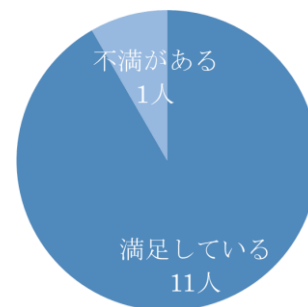

低年齢児  
(1歳児、2歳児)  
近隣居住者12人

3. 送迎保育ステーション利用者アンケート実施結果（2018年1月実施）

（アンケート結果の一部項目を掲載）

調査件数17人 有効回答数12人 有効回答率70.6%

※きょうだいで利用している場合1人としています。

(1) 満足度

12人中11人が利用に満足と回答

(2) 送迎保育ステーションを利用者している方の声