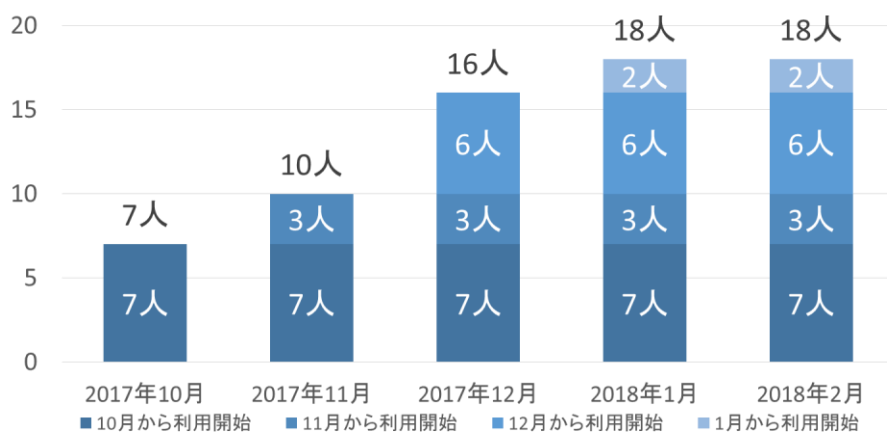

■ 送迎保育ステーション利用状況

1. 月別利用者数（2017年10月から2018年2月）

2. 居住地別利用者数・年齢別利用者数（2018年2月現在）

(1) 居住地別利用者数