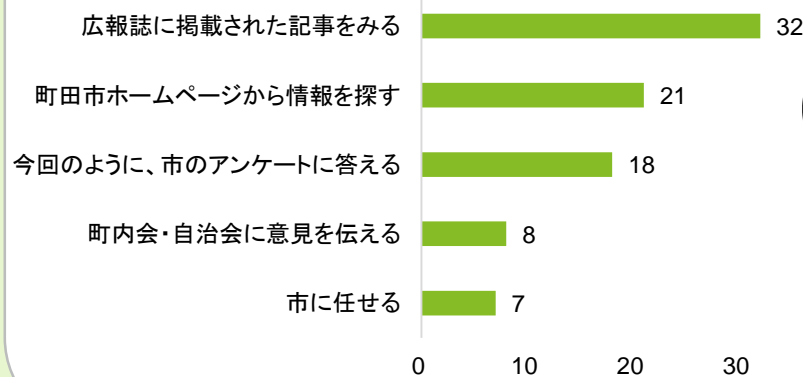

劇場・ホールや商業施設といった娯楽施設、病院・クリニックといった福祉施設が人気みたいだね！

※全16項目のうち上位5項目を記載

【問】町田駅周辺の公共施設の複合化案を、より多くの皆様のご意見を踏まえながら、つくりたいと考えています。あなたなら、どのような方法で関わる事が可能ですか。（最大3つまで選択）