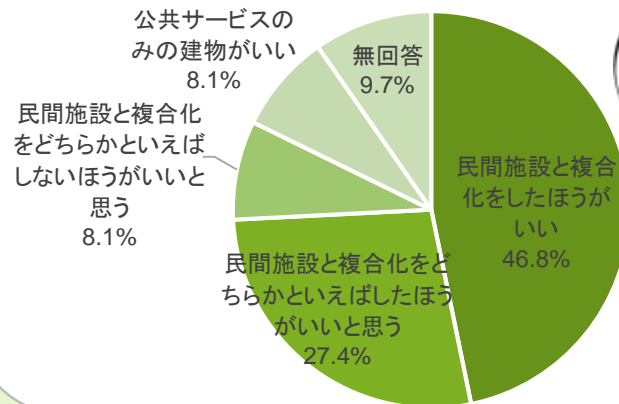

知ろう！考えよう！公共施設のより良いかたち

@ 鶴川市民センターまつり

～開催報告～

2019年10月19日（土）に開催された第3回 鶴川市民センターまつりにブースを出展し、市民の皆さんと町田駅周辺の公共施設再編について考える取組み『みんなで考える場』を開催しました。

当日は、**158名**の市民の皆様にお立ち寄りいただき、終始大盛況でした。

鶴川市民センター

センターまつりとは??

市民センターやコミュニティセンターで活動している地域の団体による舞台発表や作品展示などを行うお祭りです。

昨年度からセンター祭りへの参加を始め、今年度は月1ペースで各地域を回っており、今年度5回目の参加となりました。

①パネル展示&巨大ジエンガクイズ

ブースの一部に公共施設に関するクイズが書いてある巨大ジエンガを設置し、町田市の公共施設再編を開示したパネル展示を頼りにしながら、参加者の皆さんはどんどんクイズに答えていました。

▲ジエンガが崩れてしまいました

▼町田市の公共施設に関する展示を行っています！

②顔写真でオリジナル缶バッジ製作

友達や家族と一緒にその場で撮ったチェキの写真を使って、オリジナルの缶バッジを製作しました。少しずつ現れる写真を見て「すごい！」と楽しんでくれました。5時間で**110個**の缶バッジが製作されるほど、大盛況でした。

←一緒に缶バッジ製作機械で作成しました！

③鶴川市民センターまつりの様子

和太鼓の演奏から鶴川市民センターまつりは始まり、地元のチアリーディングチームの発表などがあり、大盛り上がりでした。また、すいとんの配布も行われ、地域の方々がすいとんを美味しく召し上がっていました。

④アンケート

町田駅周辺公共施設の複合化に関するアンケートを行い、**62名**の方から貴重なご意見をいただきました。皆さんからの回答をご紹介します。（アンケートから抜粋）

【問】町田駅周辺の公共施設を建替える際に、飲食店やスーパーなど民間施設と複合化することについて、どのように感じますか。（1つ選択）

複合化した方がいと答えている人が、全体の約74.2%を占めており、町田駅周辺の公共施設の複合化に理解を示しているね！