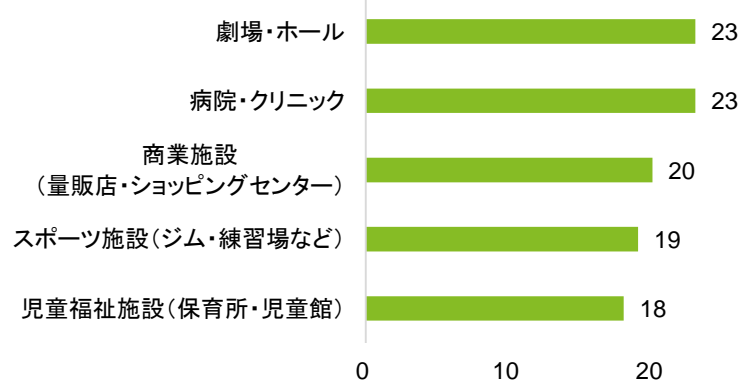

知ろう！考えよう！公共施設のより良いかたち

@ 鶴川市民センターまつり

～開催報告～

2019年10月19日（土）に開催された第3回 鶴川市民センターまつりにブースを出展し、市民の皆さんと町田駅周辺の公共施設再編について考える取組み『みんなで考える場』を開催しました。

当日は、**158名**の市民の皆様にお立ち寄りいただき、終始大盛況でした。

センターまつりとは??

市民センターやコミュニティセンターで活動している地域の団体による舞台発表や作品展示などを行うお祭りです。

昨年度からセンター祭りへの参加を始め、今年度は月1ペースで各地域を回っており、今年度5回目の参加となりました。

①パネル展示&巨大ジエンガクイズ

ブースの一部に公共施設に関するクイズが書いてある巨大ジエンガを設置し、町田市の公共施設再編を開示したパネル展示を頼りにしながら、参加者の皆さんはどんどんクイズに答えていました。

▼町田市の公共施設に関する展示を行っています！

②顔写真でオリジナル缶バッジ製作

友達や家族と一緒にその場で撮ったチェキの写真を使って、オリジナルの缶バッジを製作しました。少しずつ現れる写真を見て「すごい！」と楽しんでくれました。5時間で**110個**の缶バッジが製作されるほど、大盛況でした。

③鶴川市民センターまつりの様子

和太鼓の演奏から鶴川市民センターまつりは始まり、地元のチアリーディングチームの発表などがあり、大盛り上がりでした。また、すいとんの配布も行われ、地域の方々がすいとんを美味しく召し上がっていました。

④アンケート

町田駅周辺公共施設の複合化に関するアンケートを行い、**62名**の方から貴重なご意見をいただきました。皆さんからの回答をご紹介します。（アンケートから抜粋）

【問】町田駅周辺の公共施設を建替える際に、飲食店やスーパーなど民間施設と複合化することについて、どのように感じますか。（1つ選択）

複合化した方がいと答えている人が、全体の約74.2%を占めており、町田駅周辺の公共施設の複合化に理解を示しているね！

【問】町田駅周辺の公共施設と民間施設が一緒になるとしたら、どのような民間サービスがあるとよいですか。（最大5つまで選択）

劇場・ホールや商業施設といった娯楽施設、病院・クリニックといった福祉施設が人気みたいだね！

※全16項目のうち上位5項目を記載

【問】町田駅周辺の公共施設の複合化案を、より多くの皆様のご意見を踏まえながら、つくりたいと考えています。あなたなら、どのような方法で関わる事が可能ですか。（最大3つまで選択）

広報誌やホームページでの公共施設に関する情報掲載を希望する声が多いね！

※全13項目のうち上位5項目を記載