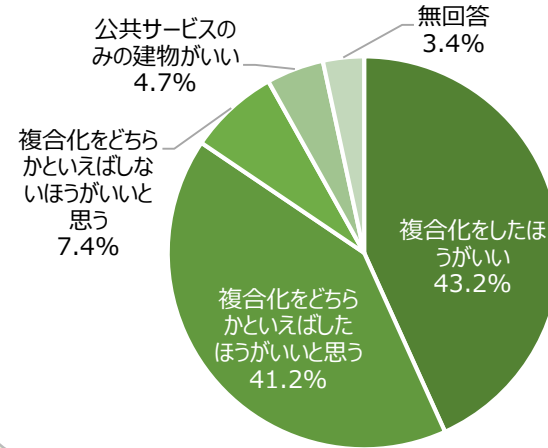

知ろう！考えよう！公共施設のより良いかたち

@ まちカフェ！ ～開催報告～

2019年12月1日（日）に町田市役所で開催した第13回市民協働フェスティバル「まちカフェ！」に、市民の皆さんと町田駅周辺の公共施設再編について考える取組み『みんなで考える場』のブースを出展しました。当日は、今年度の最後のブース出展となりました。お子さん連れをはじめ、387名の皆様にお立ち寄りいただきました。

「まちカフェ！」とは？

町田市内で活躍している100以上の様々な団体が、参加・協力し、見て触れて参加して楽しめる企画を出展し、その魅力を発信するイベントです。

「まちカフェ！」当日の様子

町田市役所の1階から3階を使って、市民団体や地元の大学生などがブースを出展しました。3階にはプラネタリウムが初出展し、お昼前には全公演の整理券が配布終了になるほどの大盛況でした。また、特設ステージでは、町田市在住のアーティストによる地産地消コンサートや子どもたちのダンスの発表などがあり、こちらも大盛り上がりでした。

▼町田市役所1階の様子

顔写真でオリジナル缶バッジ製作

友達や家族と一緒にチェキで撮った写真をその場で缶バッジ製作機械を使って、世界に一つだけのオリジナルの缶バッジを製作します。できた缶バッジに好きなシールを貼れば完成！友達や知り合いの人がつけているのを見てブースにお立ち寄りいただく人もたくさんいて、当日は208個製作しました。

巨大ジエンガクイズ&パネル展示

ブースの入口に町田市内の公共施設に関するクイズが記載されたジエンガを高く積み上げ、クイズに答えながら、どこまで崩さずに高く積み上げられるかを子どもたちを中心に楽しんでもらいました！

アンケート

町田駅周辺公共施設の複合化に関するアンケートを行い、**148名**の方から貴重なご意見をいただきました。皆さんからの回答をご紹介します。（アンケートから抜粋）

【問】町田駅周辺の公共施設を建替える際に、飲食店やスーパーなど民間施設と複合化することについて、どのように感じますか。（1つ選択）

町田駅周辺の公共施設複合化に対するご意見（抜粋）

- なるべく1ヶ所に、まとめてほしい。子供の施設には駐車場が欲しい。
- 市の税金で公共施設をまかなうことが大変になってきているのなら、複合化して新しく安全な建物・設備に替えてほしい。
- 子どもセンターまあちのように子供が安全に遊べて、大人もおいしいコーヒーやスイーツが食べられるところをたくさん作ってほしい。
- 利便性が高まるのであれば可

【問】町田駅周辺の公共施設と民間施設が一緒になるとしたら、どのような民間サービスがあるとよいですか。（最大5つまで選択）

日常生活でよく使う施設と一緒にすることを希望していることがわかるね！

※全16項目のうち上位5項目を記載

【問】町田駅周辺の公共施設の複合化案を、より多くの皆様のご意見を踏まえながら、つくりたいと考えています。あなたなら、どのような方法で関わる事が可能ですか。（最大3つまで選択）

広報誌やホームページへの情報掲載や今回のように定期的なアンケート調査を望む声が多いことが分かるね！

※全13項目のうち上位5項目を記載