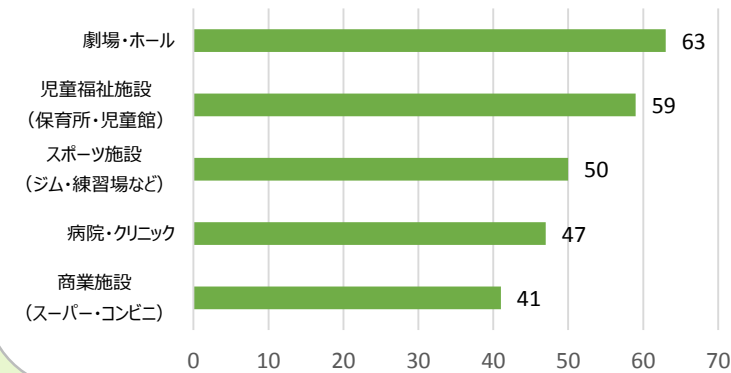

町田駅周辺の公共施設複合化に対するご意見（抜粋）

- なるべく1ヶ所に、まとめてほしい。子供の施設には駐車場が欲しい。
- 市の税金で公共施設をまかなうことが大変になってきているのなら、複合化して新しく安全な建物・設備に替えてほしい。
- 子どもセンターまあちのように子供が安全に遊べて、大人もおいしいコーヒーやスイーツが食べられるところをたくさん作ってほしい。
- 利便性が高まるのであれば可

【問】町田駅周辺の公共施設と民間施設が一緒になるとしたら、どのような民間サービスがあるとよいですか。（最大5つまで選択）