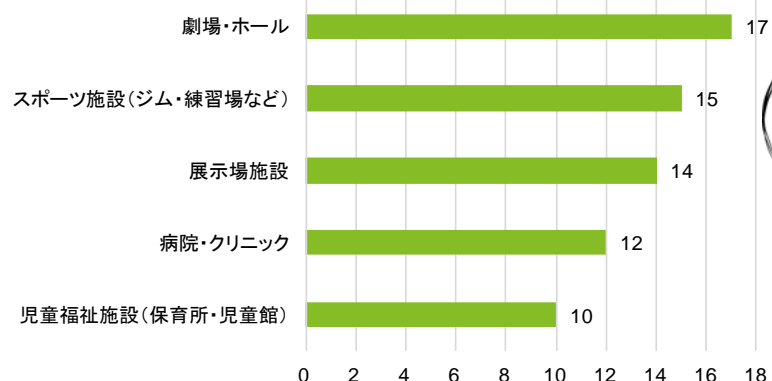

劇場・ホールやジムなどのスポーツ施設、展示場施設といった文化施設が欲しいみたいだね！

全16項目のうち上位5項目を記載

【問】町田駅周辺の公共施設の複合化案を、より多くの皆様のご意見を踏まえながら、つくりたいと考えています。あなたなら、どのような方法で関わる事が可能ですか。（最大3つまで選択）