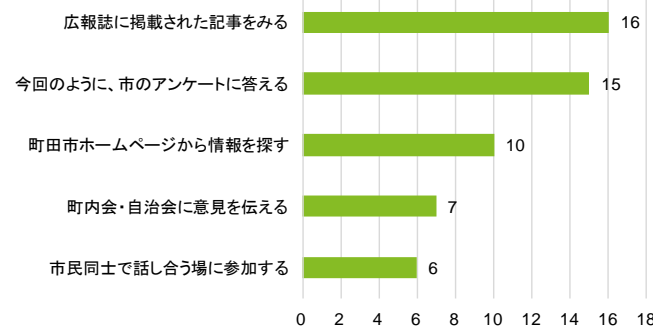

全16項目のうち上位5項目を記載

【問】町田駅周辺の公共施設の複合化案を、より多くの皆様のご意見を踏まえながら、つくりたいと考えています。あなたなら、どのような方法で関わる事が可能ですか。（最大3つまで選択）

広報誌での掲載や定期的なアンケートの実施を希望する声が多いね！

※全13項目のうち上位5項目を記載