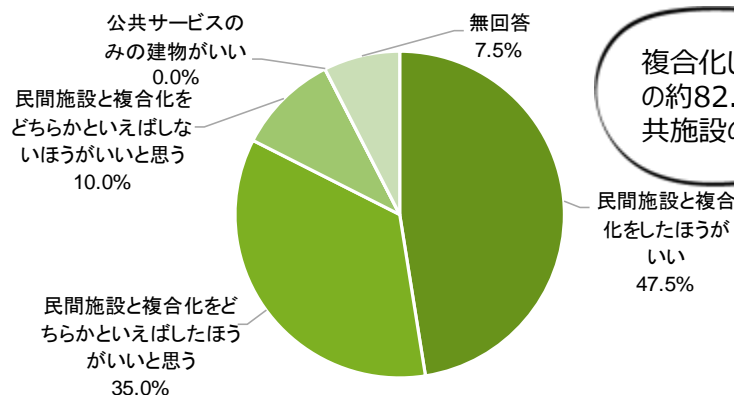

④アンケート

町田駅周辺公共施設の複合化に関するアンケートを行い、40名の方から貴重なご意見をいただきました。皆さんからの回答をご紹介します。（アンケートから抜粋）

【問】町田駅周辺の公共施設を建替える際に、飲食店やスーパーなど民間施設と複合化することについて、どのように感じますか。（1つ選択）

複合化した方がいいと答えている人が、全体の約82.5%を占めており、町田駅周辺の公共施設の複合化に理解を示しているね！

【問】町田駅周辺の公共施設と民間施設が一緒になるとしたら、どのような民間サービスがあるとよいですか。（最大5つまで選択）