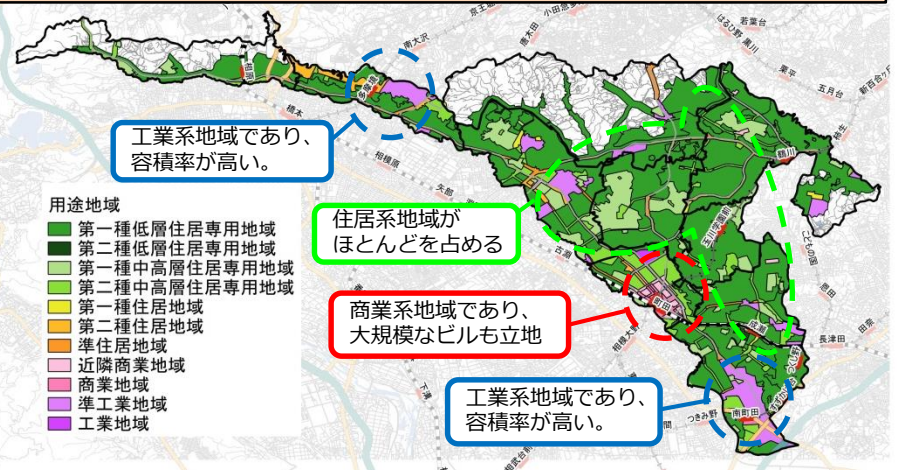

①施設配置図と10地域

町田市の状況

②人口増減の状況

大規模な団地等が集積している地域では人口減少が顕著となっている一方で、宅地開発やマンション開発等により人口が増加している地域もある。

④土地利用の状況

市域の殆どは住居系地域であるが、工業・商業系地域のような容積率が高い地域では、マンション開発等で局地的に人口が急増することがある。

③高齢化の状況

計画的な住宅開発地や大規模な団地等の集積により地域での居住世代が偏っており、今後一斉に高齢化を迎える地域の増加が予想される。