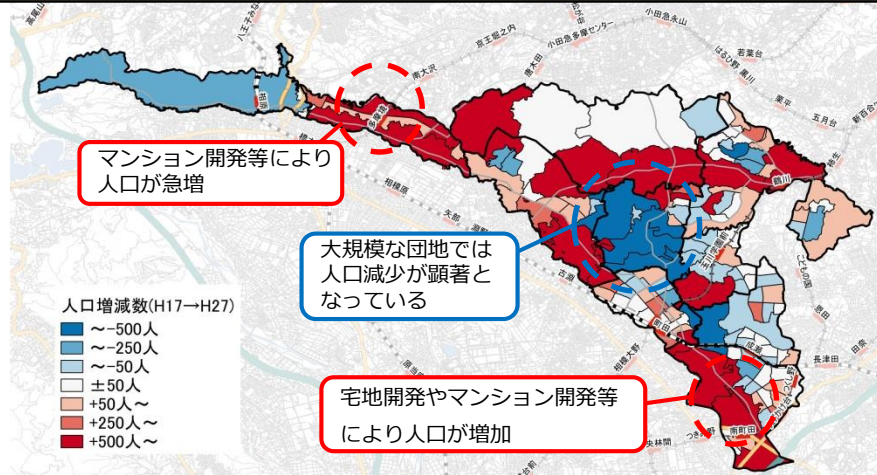

①施設配置図と10地域

町田市の状況

②人口増減の状況

大規模な団地等が集積している地域では人口減少が顕著となっている一方で、宅地開発やマンション開発等により人口が増加している地域もある。

④土地利用の状況

市域の殆どは住居系地域であるが、工業・商業系地域のような容積率が高い地域では、マンション開発等で局地的に人口が急増することがある。

③高齢化の状況

計画的な住宅開発地や大規模な団地等の集積により地域での居住世代が偏っており、今後一斉に高齢化を迎える地域の増加が予想される。