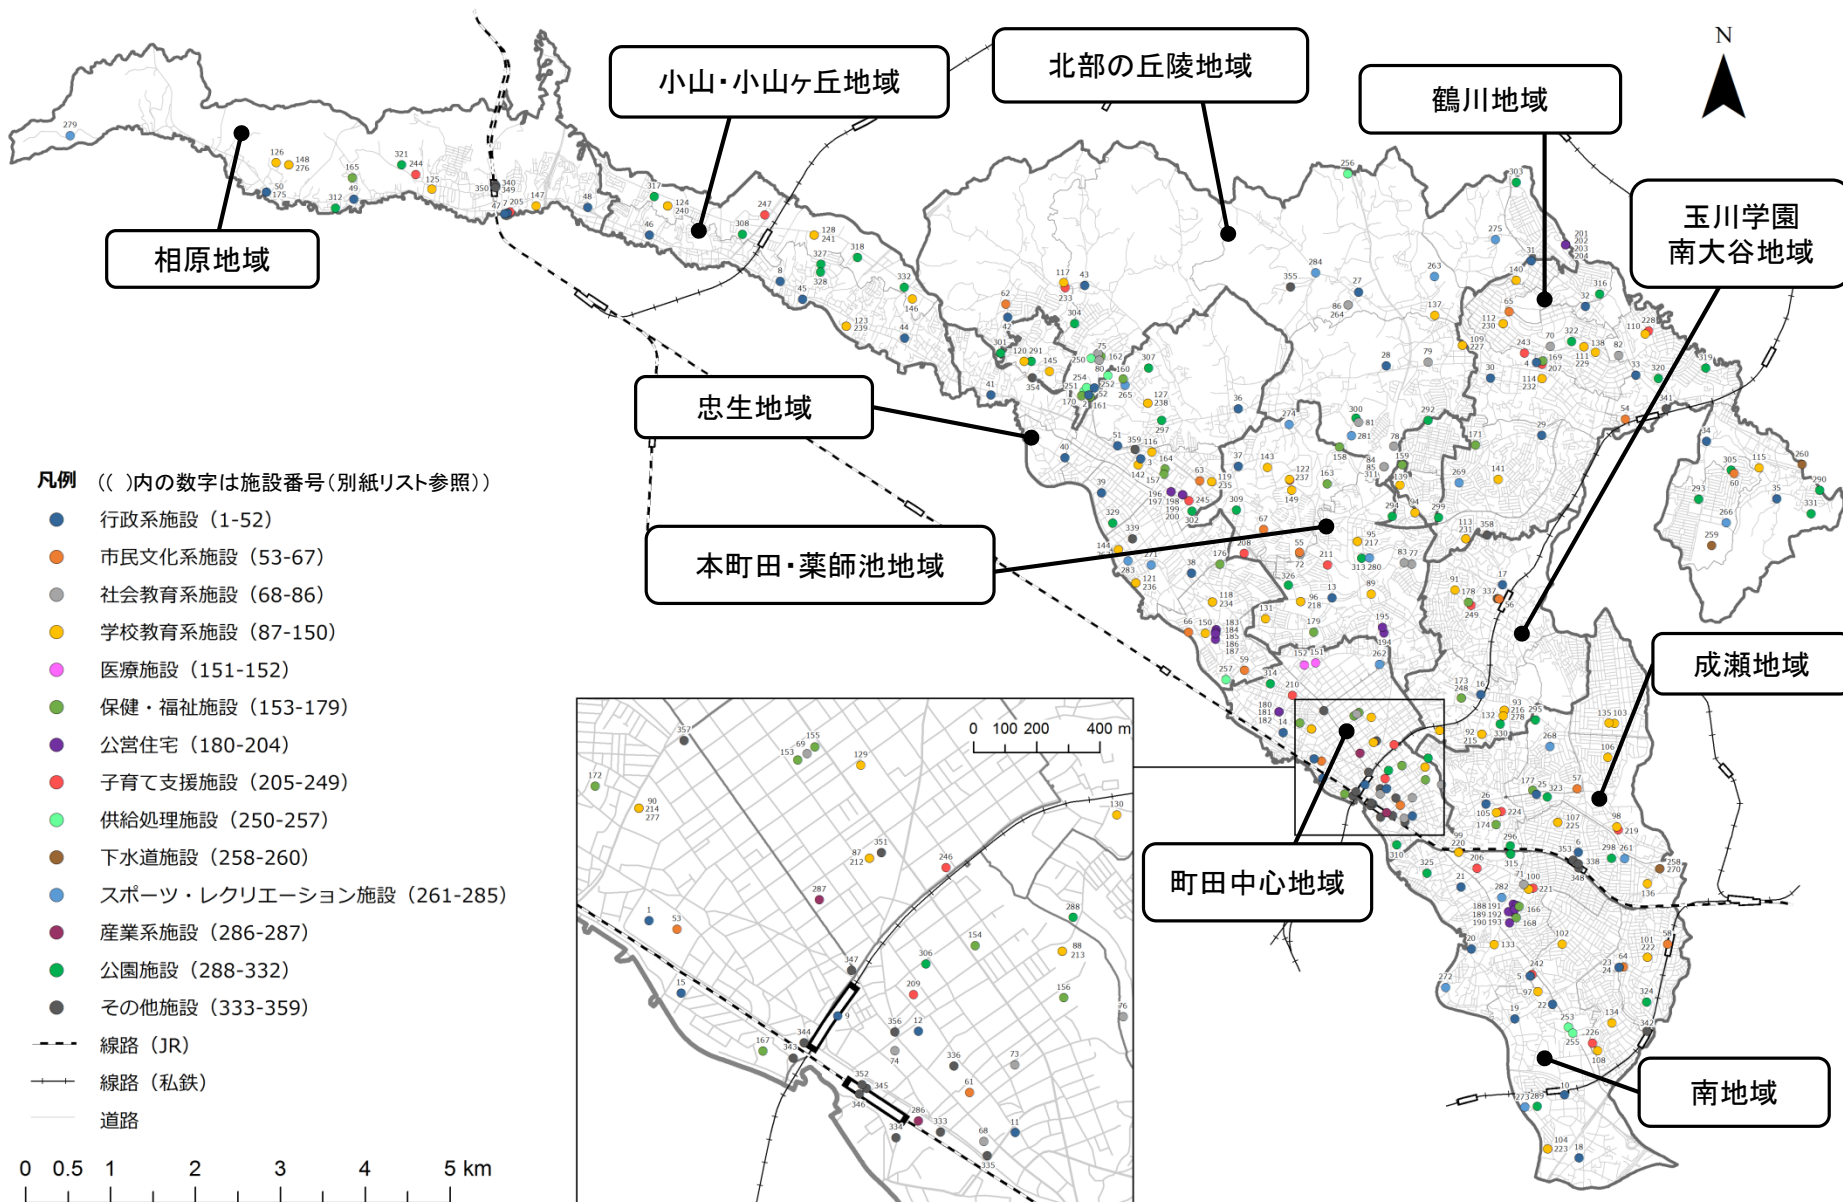

①施設配置図と10地域

町田市の状況

②人口増減の状況

大規模な団地等が集積している地域では人口減少が顕著となっている一方で、宅地開発やマンション開発等により人口が増加している地域もある。

④土地利用の状況

市域の殆どは住居系地域であるが、工業・商業系地域のような容積率が高い地域では、マンション開発等で局地的に人口が急増することがある。

③高齢化の状況

計画的な住宅開発地や大規模な団地等の集積により地域での居住世代が偏っており、今後一斉に高齢化を迎える地域の増加が予想される。

271. 忠生スポーツ広場トイレ棟	272. 西田スポーツ広場トイレ棟
273. 鶴間第2スポーツ広場トイレ棟	274. 山崎第2スポーツ広場トイレ棟
275. 真光寺スポーツ広場トイレ棟	276. 武蔵岡中学校クラブハウス
277. 町田第四小学校クラブハウス	278. 南大谷小学校クラブハウス
279. 大池沢青少年センター	280. 町田青少年施設ひなた村
281. 七国山ファミリーセンター	282. 金森市民児童管理棟
283. 忠生市民児童管理棟	284. 小野路宿里山交流館
285. 町田市自然体験村 (町田市外)	286. プラザ町田
287. 町田市新産業創造センター	288. 若ヶ谷公園
289. 鶴間公園	290. 恩徳公園
291. 谷戸公園	292. 山玉塚公園
293. 三輪中央公園	294. 町田えびね苑
295. かしの木山自然公園	296. 松葉公園
297. もみじ公園	298. 薮之坂公園
299. 金井遊歩公園	300. 町田ぼん園
301. 小山町総合なむの木児童公園	302. 忠生公園
303. 真光寺公園	304. 下小山田山王林公園
305. 浜谷戸自然公園	306. 原町田わかば公園
307. 岡師日影地下公園	308. 小山白山公園
309. かたかごの森	310. 原町田青空ひろば
311. 葉狩池公園	312. 相原緑地せせらぎ公園
313. 日向山公園	314. 木曽森野防炎市民いしの広場
315. 松葉谷公園	316. 伝孝公園
317. 三ツ目山公園	318. 小山上沼公園
319. 能ヶ谷いざみ公園	320. 能ヶ谷谷と緑の森公園
321. 相原中央公園	322. 鶴川中央公園
323. 成瀬井天橋公園	324. つくし野セントラルパーク
325. 金森公園	326. 木曽山崎公園
327. みたけ百色彩の丘公園	328. みたけが丘公園
329. 鶴間公園	330. 南大谷公園
331. 三輪緑地	332. 尾根緑地
333. 町田三ミラルプラザ	334. 原町田一丁目駐車場
335. 原町田三丁目自転車駐車場	336. 原町田四丁目自転車駐車場
337. 玉川学園二丁目自転車駐車場	338. 成瀬駅北口自転車駐車場
339. 木曽自転車等保管所	340. 相原駅東口自転車駐車場
341. 鶴川駅東側バイク駐車場	342. すずがわ台駅前自転車駐車場
343. 森野自転車保管所	344. 南大蔵バスセンター-エスエール
345. 4F3F2F3F3F3Fエスエール-エスエール	346. J1R町田駅前南口エスエール
347. 町田地下歩道エレベーター	348. 成瀬駅南口エスエール
349. 相原駅東口エスエール-エスエール	350. 相原駅西口屋根
351. 町田シロロ	352. 町田駅前公共トイレ
353. 成瀬駅北口駅前広場公共トイレ	354. 尾根緑地公共トイレ
355. 小野路町研修農場	356. 高次町「セーパークスカルピア」
357. 美海町田ファンション	358. 井口ホーム
359. 戦没者慰霊塔	