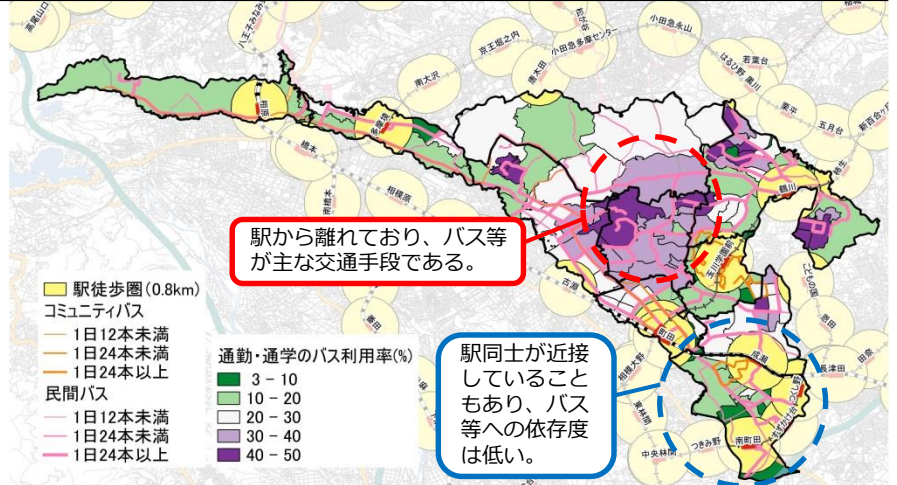

⑤交通の状況

市域の南部を除き殆どが駅から徒歩10分(0.8キロ)以上離れており、交通手段におけるバスや自動車等への依存度が高い特徴がある。