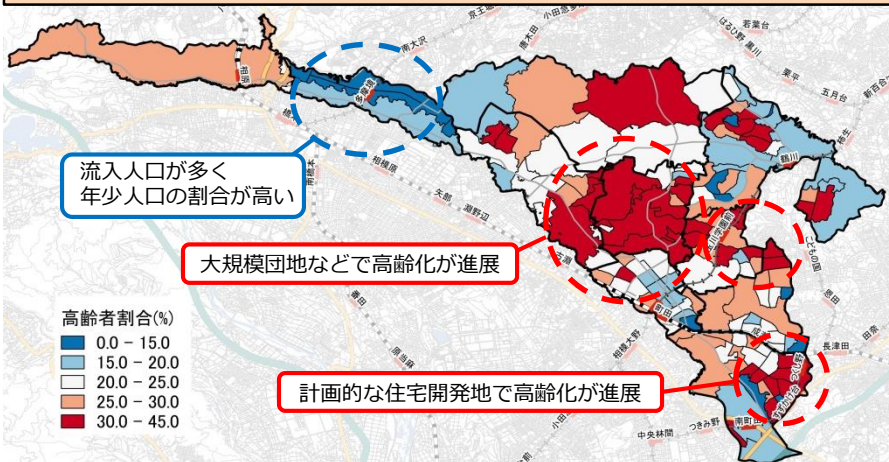

①施設配置図と10地域

町田市の状況

②人口増減の状況

大規模な団地等が集積している地域では人口減少が顕著となっている一方で、宅地開発やマンション開発等により人口が増加している地域もある。

④土地利用の状況

市域の殆どは住居系地域であるが、工業・商業系地域のような容積率が高い地域では、マンション開発等で局地的に人口が急増することがある。

③高齢化の状況

計画的な住宅開発地や大規模な団地等の集積により地域での居住世代が偏っており、今後一斉に高齢化を迎える地域の増加が予想される。