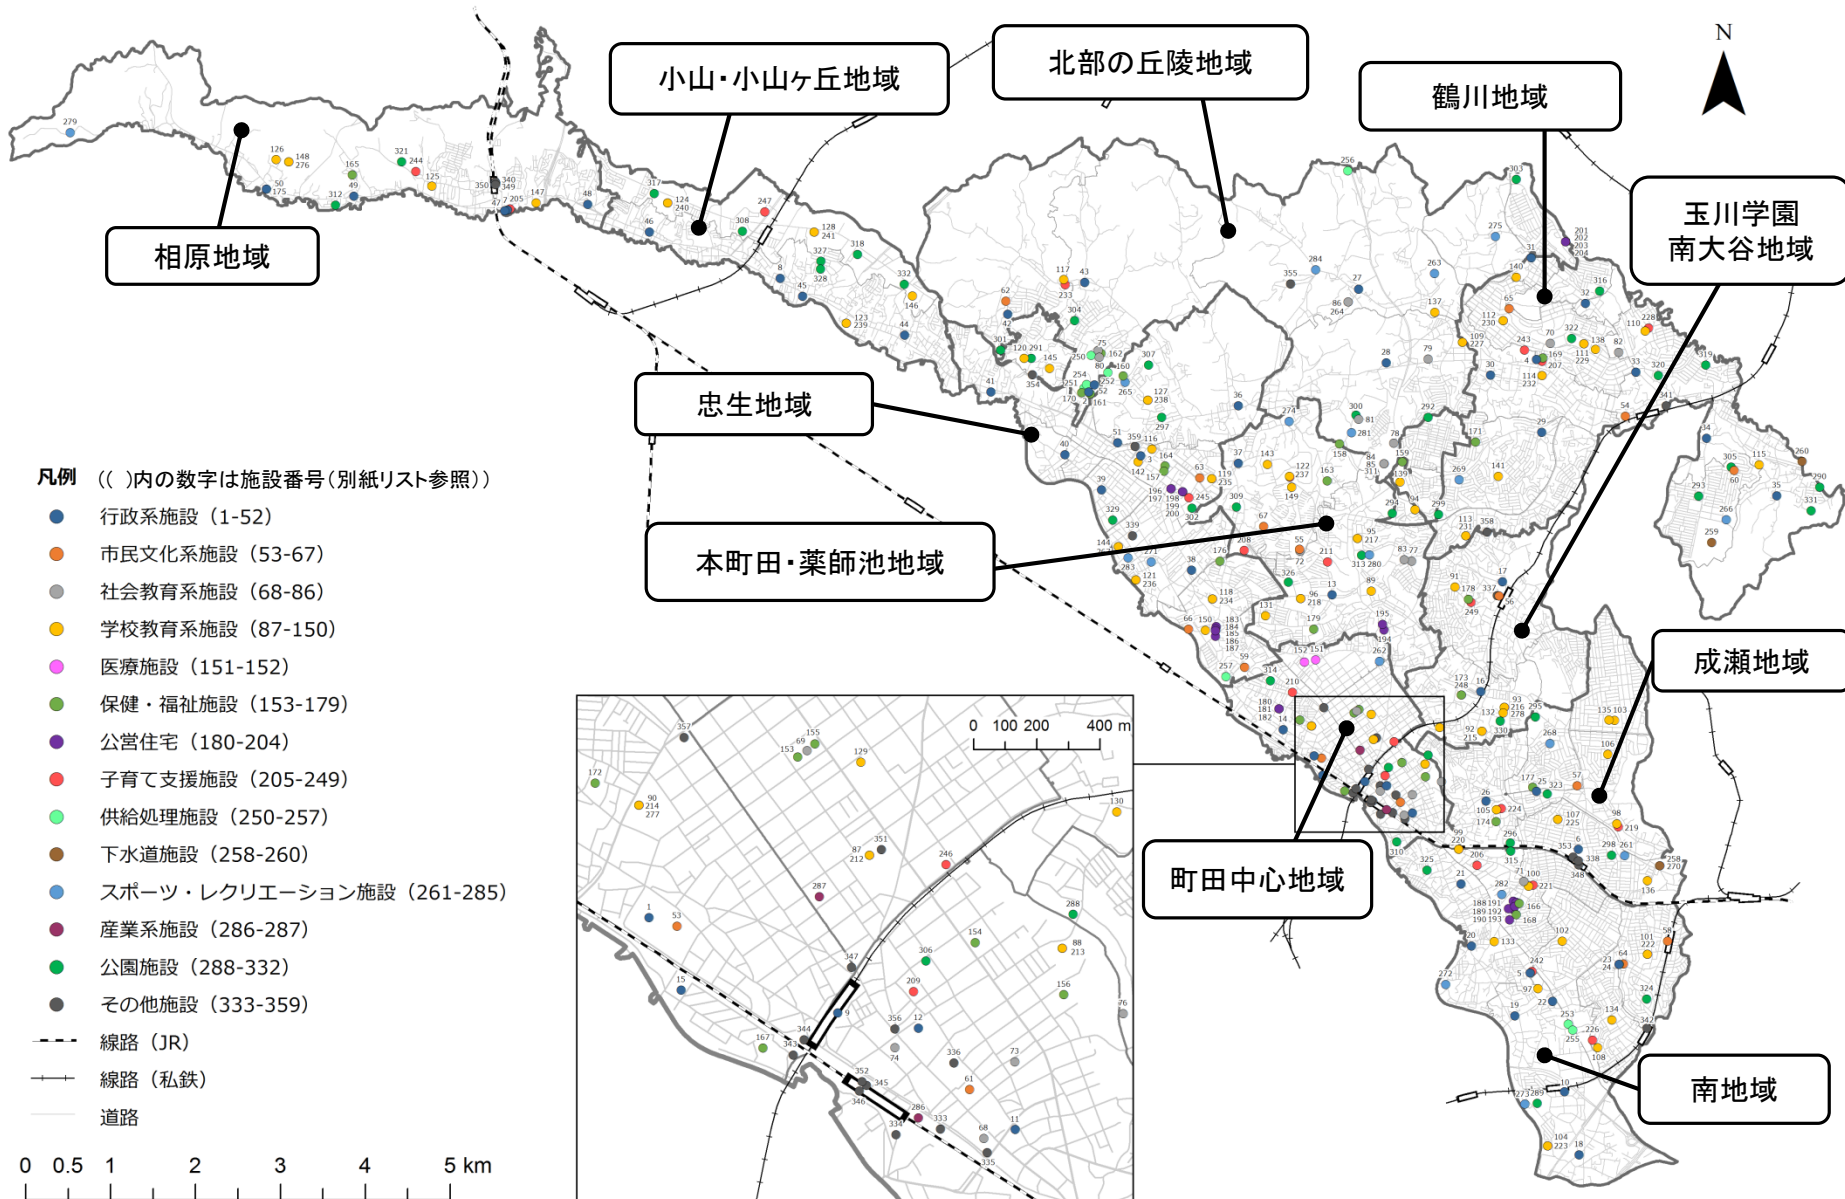

町田市の状況

①施設配置図と10地域

町田市の状況

②人口増減の状況

大規模な団地等が集積している地域では人口減少が顕著となっている一方で、宅地開発やマンション開発等により人口が増加している地域もある。

④土地利用の状況

市域の殆どは住居系地域であるが、工業・商業系地域のような容積率が高い地域では、マンション開発等で局地的に人口が急増することがある。

③高齢化の状況

271. 忠生スポーツ広場トイレ棟	272. 西田スポーツ広場トイレ棟
273. 鶴間第2スポーツ広場トイレ棟	274. 山崎第2スポーツ広場トイレ棟
275. 真光寺スポーツ広場トイレ棟	276. 武蔵岡中学校クラブハウス
277. 町田第四小学校クラブハウス	278. 南大谷小学校クラブハウス
279. 大池沢青少年センター	280. 町田青少年施設ひなた村
281. 七国山ファミリーセンター	282. 金森市民児童管理棟
283. 忠生市民児童管理棟	284. 小野路宿里山交流館
285. 町田市自然体験村 (町田市外)	286. プラザ町田
287. 町田市新産業創造センター	288. 若ヶ谷公園
289. 鶴間公園	290. 恩徳公園
291. 谷戸公園	292. 山玉塚公園
293. 三輪中央公園	294. 町田えびね苑
295. かしの木山自然公園	296. 松葉公園
297. もみじ公園	298. 笹之坂公園
299. 金井遊歩公園	300. 町田ぼん園
301. 小山田総合なむの木児童公園	302. 忠生公園
303. 真光寺公園	304. 下小山田山王林公園
305. 浜谷戸自然公園	306. 原町田わかば公園
307. 岡師日影地下公園	308. 小山白山公園
309. かたかごの森	310. 原町田青空ひろば
311. 葉原池公園	312. 相原緑地せらぎ公園
313. 日向山公園	314. 木曽森野防炎市民いしの広場
315. 松葉谷公園	316. 伝孝公園
317. 三石山公園	318. 小山上沼公園
319. 船ヶ谷公園	320. 船ヶ谷谷と緑の森公園
321. 相原中央公園	322. 鶴川中央公園
323. 成瀬井天橋公園	324. つくし野セントラルパーク
325. 金森公園	326. 木曽山崎公園
327. みたけ百色彩の丘公園	328. みたけが丘公園
329. 鶴谷公園	330. 南大谷公園
331. 三輪緑地	332. 尾根緑地
333. 町田三ミラルプラザ	334. 原町田一丁目駐車場
335. 原町田三丁目自転車駐車場	336. 原町田四丁目自転車駐車場
337. 玉川学園二丁目自転車駐車場	338. 成瀬駅北口自転車駐車場
339. 木曽自転車等保管所	340. 相原駅東口自転車駐車場
341. 鶴川駅東側バイク駐車場	342. すずがが台駅前自転車駐車場
343. 森野自転車保管所	344. 南大蔵バスセンター-エスエール
345. 4F3F2F3F3F3Fエスエール-エスエール	346. J1R町田駅前南口エスエール
347. 町田地下歩道エレベーター	348. 成瀬駅南口エスエール
349. 相原駅東口エスエール-エスエール	350. 相原駅西口屋根
351. 町田シロロ	352. 町田駅前公共トイレ
353. 成瀬駅北口駅前広場公共トイレ	354. 尾根緑地公共トイレ
355. 小野路町研修農場	356. 高文町「セーパークスカルピア」
357. 美濃町町民センター	358. 井口ホーム
359. 戦没者慰霊塔	