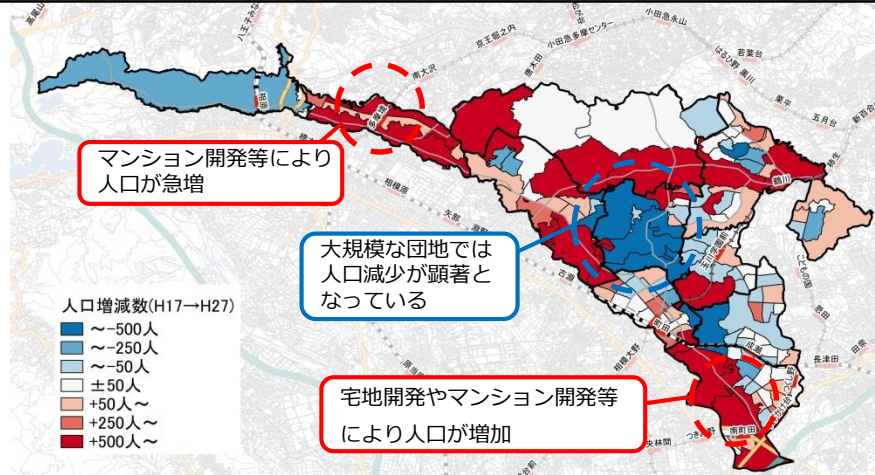

町田市の状況

①施設配置図と10地域

町田市の状況

②人口増減の状況

大規模な団地等が集積している地域では人口減少が顕著となっている一方で、宅地開発やマンション開発等により人口が増加している地域もある。

④土地利用の状況

市域の殆どは住居系地域であるが、工業・商業系地域のような容積率が高い地域では、マンション開発等で局地的に人口が急増することがある。

③高齢化の状況