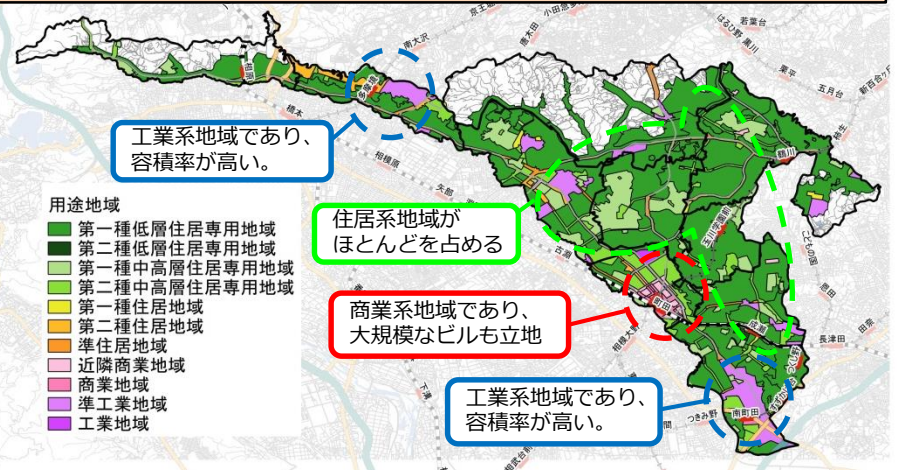

町田市の状況

①施設配置図と10地域

町田市の状況

②人口増減の状況

大規模な団地等が集積している地域では人口減少が顕著となっている一方で、宅地開発やマンション開発等により人口が増加している地域もある。

④土地利用の状況

市域の殆どは住居系地域であるが、工業・商業系地域のような容積率が高い地域では、マンション開発等で局地的に人口が急増することがある。

③高齢化の状況