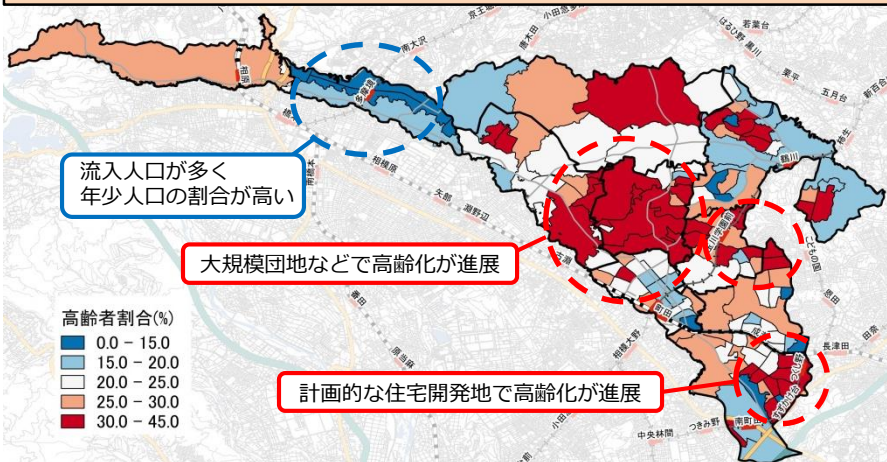

③高齢化の状況

計画的な住宅開発地や大規模な団地等の集積により地域での居住世代が偏っており、今後一斉に高齢化を迎える地域の増加が予想される。