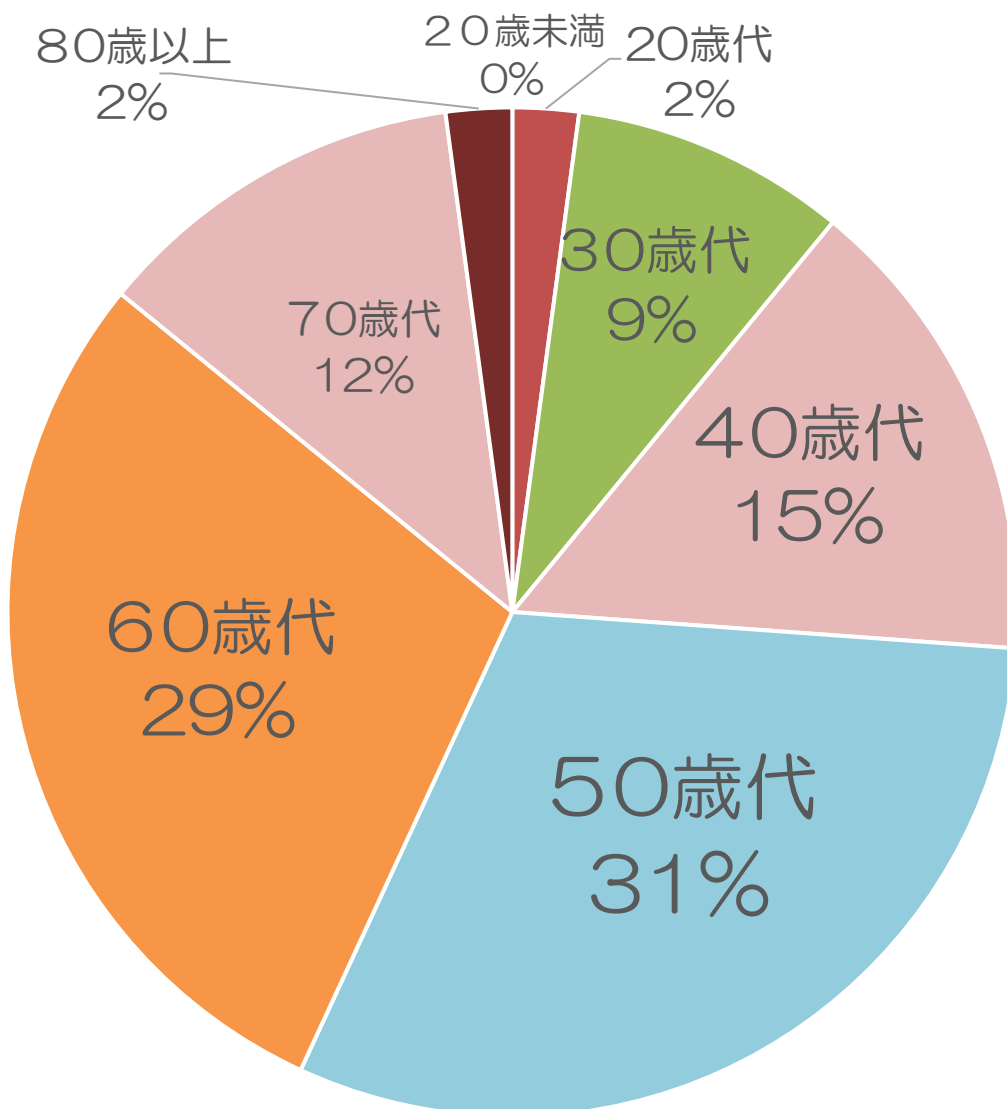

「行きたい美術館」を考える」

に関する町田ちょこっとアンケートの実施結果

募集期間 2026年3月13日（金）
～
2026年3月17日（火）

対象者数 2,808 回答者数 283

回答率 10.1%

回答者の年代

年代	件数
20歳未満	0
20歳代	6
30歳代	25
40歳代	43
50歳代	87
60歳代	82
70歳代	34
80歳以上	6
合計	283

「行きたい美術館」を考える」

に関する町田ちょこっとアンケートの実施結果

回答者の性別

性別	件数
男性	94
女性	177
無回答・不明	12
合計	283

回答者の地区

地区	件数
市内	276
市外	5
不明・無回答	2
合計	283

「行きたい美術館」を考える」
に関する町田ちょこっとアンケートの実施結果

質問 1

展覧会チケットはいくらなら行きやすいですか？

282名中133名が、「800円以上1000円未満」と回答しました。

800円以上1000円未満

47.2%

1000円以上1500円未満

40.1%

1500円以上2000円未満

12.4%

2000円以上