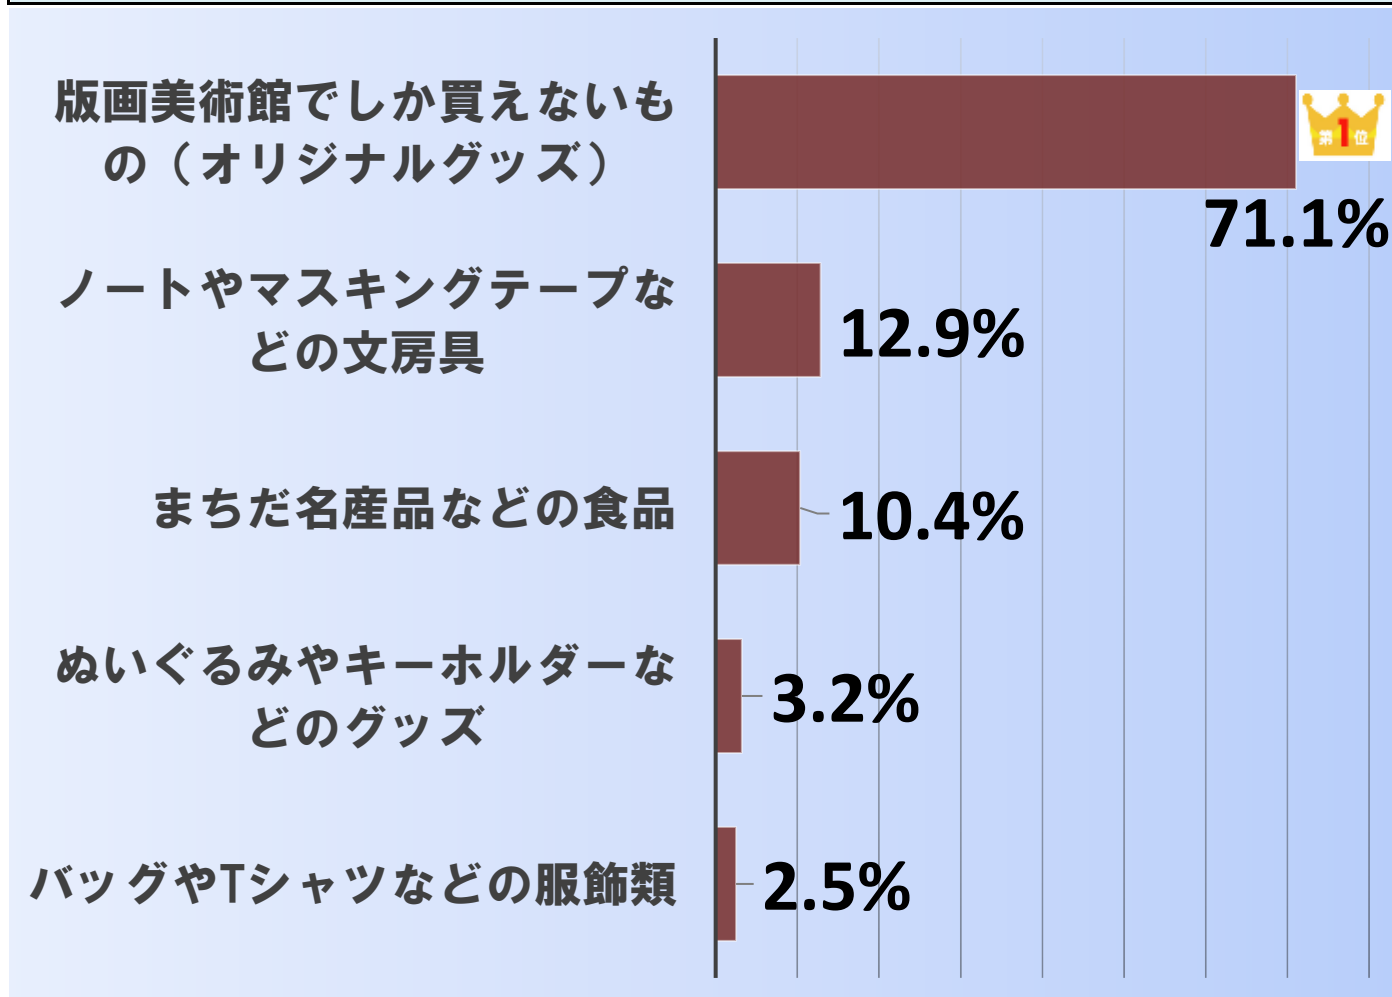

「行きたい美術館」を考える」

に関する町田ちょこっとアンケートの実施結果

募集期間 2026年3月13日（金）
～
2026年3月17日（火）

対象者数 2,808 回答者数 283

回答率 10.1%

回答者の年代

年代	件数
20歳未満	0
20歳代	6
30歳代	25
40歳代	43
50歳代	87
60歳代	82
70歳代	34
80歳以上	6
合計	283

「行きたい美術館」を考える」

に関する町田ちょこっとアンケートの実施結果

回答者の性別

性別	件数
男性	94
女性	177
無回答・不明	12
合計	283

回答者の地区

地区	件数
市内	276
市外	5
不明・無回答	2
合計	283

「行きたい美術館」を考える」
に関する町田ちょこっとアンケートの実施結果

質問 1

展覧会チケットはいくらなら行きやすいですか？

282名中133名が、「800円以上1000円未満」と回答しました。

800円以上1000円未満

47.2%

1000円以上1500円未満

40.1%

1500円以上2000円未満

12.4%

2000円以上

0.4%

「行きたい美術館」を考える」
に関する町田ちょこっとアンケートの実施結果

質問2

ミュージアムショップで購入したいものは何ですか？

280名中199名が、「版画美術館でしか買えないもの（オリジナルグッズ）」と回答しました。

「行きたい美術館」を考える」
に関する町田ちょこっとアンケートの実施結果

質問 3

国際版画美術館がドラマなどのロケ地となることをどう思いますか？