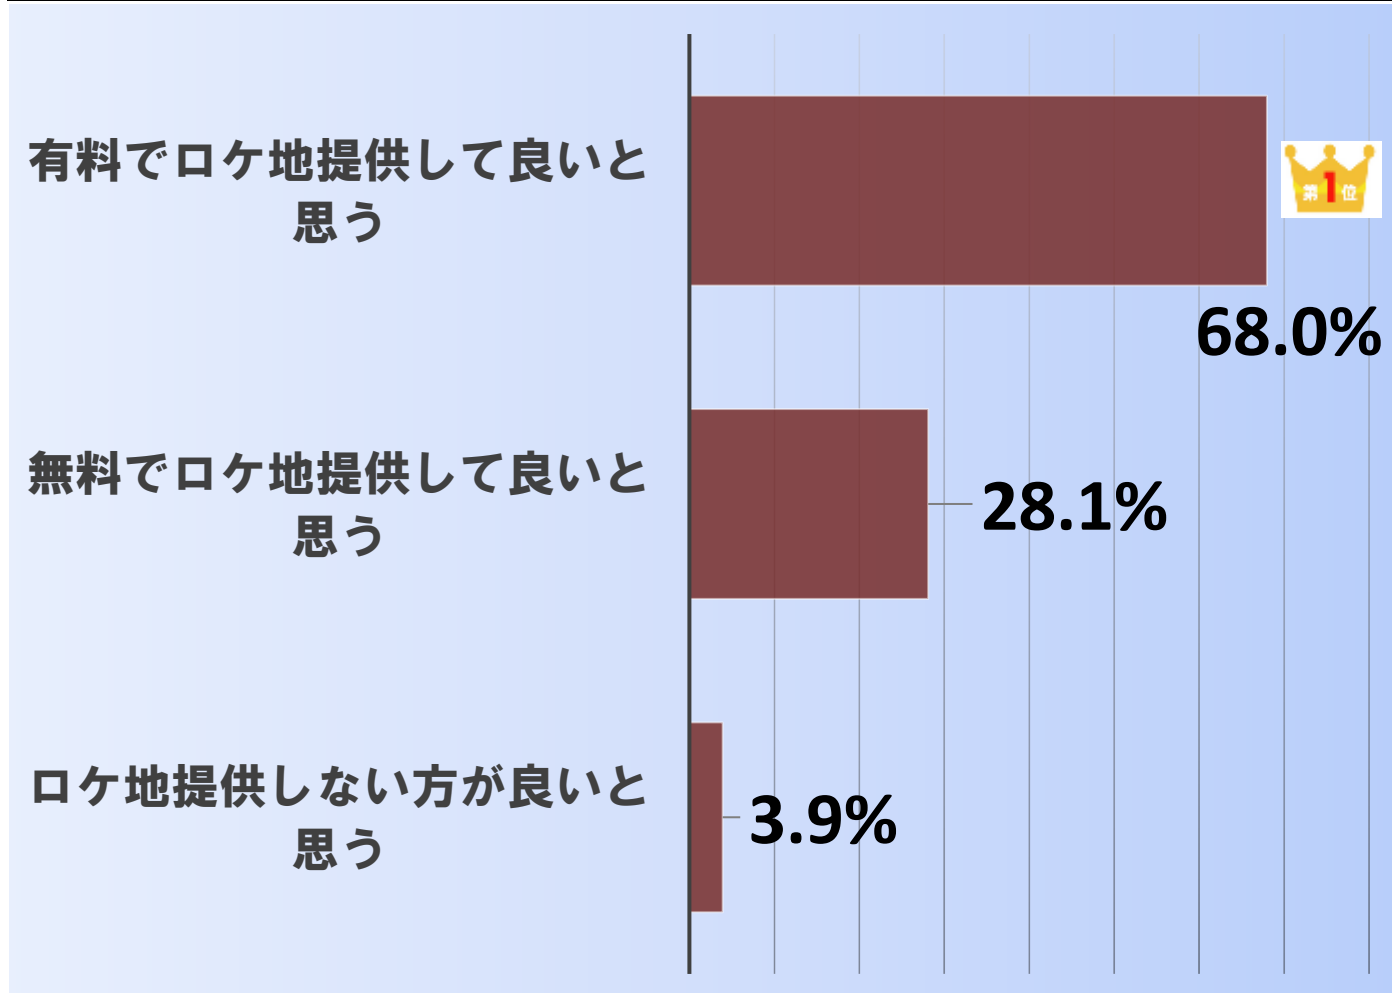

に関する町田ちょこっとアンケートの実施結果

回答者の性別

性別	件数
男性	94
女性	177
無回答・不明	12
合計	283

回答者の地区

地区	件数
市内	276
市外	5
不明・無回答	2
合計	283

「行きたい美術館」を考える」
に関する町田ちょこっとアンケートの実施結果

質問 1

展覧会チケットはいくらなら行きやすいですか？

282名中133名が、「800円以上1000円未満」と回答しました。

800円以上1000円未満

47.2%

1000円以上1500円未満

40.1%

1500円以上2000円未満

12.4%

2000円以上

0.4%

「行きたい美術館」を考える」
に関する町田ちょこっとアンケートの実施結果

質問2

ミュージアムショップで購入したいものは何ですか？

280名中199名が、「版画美術館でしか買えないもの（オリジナルグッズ）」と回答しました。

「行きたい美術館」を考える」
に関する町田ちょこっとアンケートの実施結果

質問 3

国際版画美術館がドラマなどのロケ地となることをどう思いますか？

281名中191名が、「有料でロケ地提供して良いと思う」と回答しました。

「行きたい美術館」を考える」
に関する町田ちょこっとアンケートの実施結果

質問4

国際版画美術館に限らず、ドラマなどのロケ地に行ってみてみたいですか？

283名中127名が、「ロケ地であることは特に気にしない」と回答しました。

ロケ地であることは特に気にしない

44.9%

ロケ地だから行ってみたい