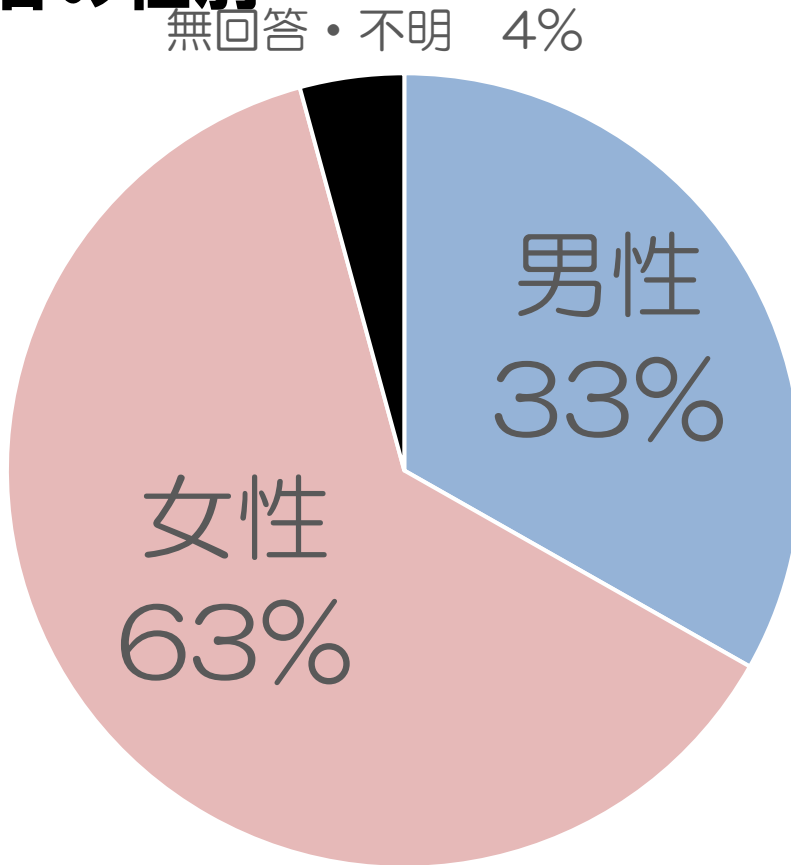

「行きたい美術館」を考える」

に関する町田ちょこっとアンケートの実施結果

募集期間 2026年3月13日（金）
～
2026年3月17日（火）

対象者数 2,808 回答者数 283

回答率 10.1%

回答者の年代

年代	件数
20歳未満	0
20歳代	6
30歳代	25
40歳代	43
50歳代	87
60歳代	82
70歳代	34
80歳以上	6
合計	283

「行きたい美術館」を考える」

に関する町田ちょこっとアンケートの実施結果

回答者の性別

性別	件数
男性	94
女性	177
無回答・不明	12
合計	283

回答者の地区

地区	件数
市内	276
市外	5
不明・無回答	2
合計	283

「行きたい美術館」を考える」
に関する町田ちょこっとアンケートの実施結果

質問 1

展覧会チケットはいくらなら行きやすいですか？