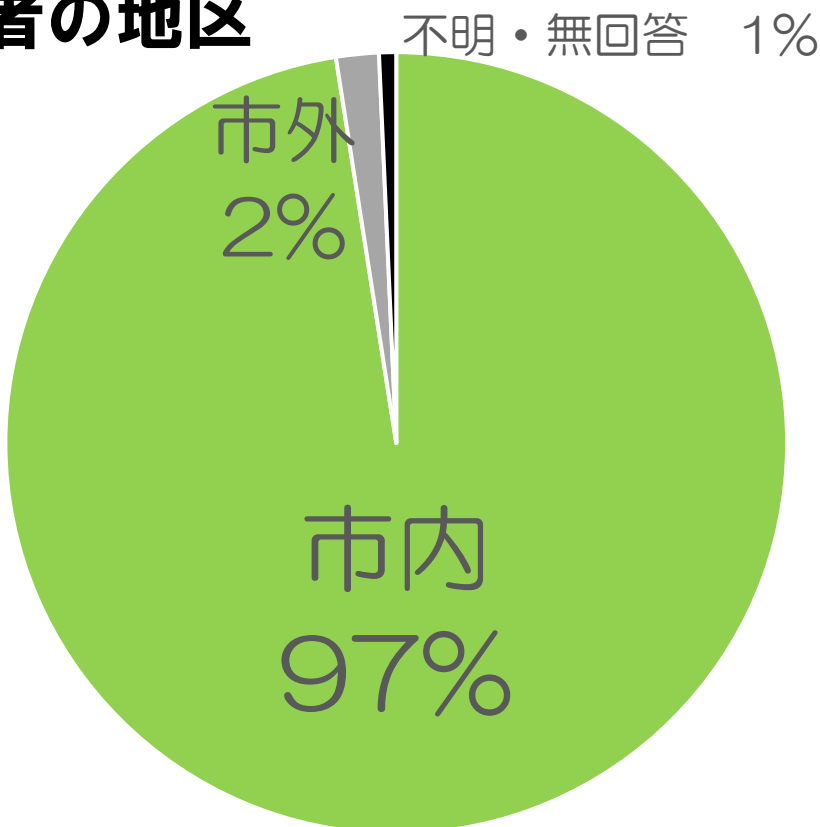

「行きたい美術館」を考える」

に関する町田ちょこっとアンケートの実施結果

募集期間 2026年3月13日（金）
～
2026年3月17日（火）

対象者数 2,808 回答者数 283

回答率 10.1%

回答者の年代

年代	件数
20歳未満	0
20歳代	6
30歳代	25
40歳代	43
50歳代	87
60歳代	82
70歳代	34
80歳以上	6
合計	283

「行きたい美術館」を考える」

に関する町田ちょこっとアンケートの実施結果

回答者の性別

性別	件数
男性	94
女性	177
無回答・不明	12
合計	283

回答者の地区

地区	件数
市内	276
市外	5
不明・無回答	2
合計	283

「行きたい美術館」を考える」
に関する町田ちょこっとアンケートの実施結果

質問 1

展覧会チケットはいくらなら行きやすいですか？

282名中133名が、「800円以上1000円未満」と回答しました。

800円以上1000円未満

47.2%

1000円以上1500円未満

40.1%

1500円以上2000円未満

12.4%

2000円以上