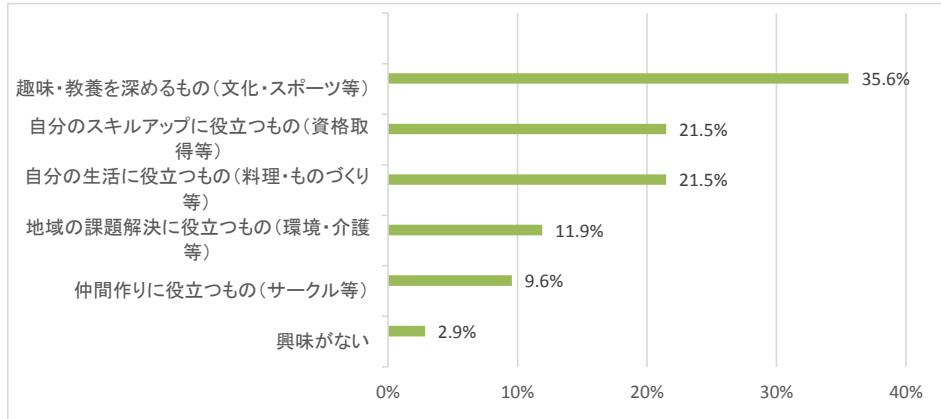

※ 回答が択一または1つのみ選択の場合は「構成比」を、複数選択の場合は「回答比」を表示します。
 ※ 割合の表示は、小数点以下2位を四捨五入している為、合計が100%にならない場合があります。

質問1 生涯学習情報誌「生涯学習NAV I 好き！学び！」を知っていますか

回答内容	回答数	構成比
知っている	60	21.8%
知らない	215	78.2%

78.2%の方が、生涯学習情報誌「生涯学習NAV I 好き！学び！」を知りませんでした。

質問2 生涯学習情報誌「生涯学習NAV I 好き！学び！」を見て、講座・イベント等に参加したことはありますか

回答内容	回答数	構成比
ある	20	7.3%
ない	254	92.4%
未回答	1	0.4%

92.4%の方が、生涯学習情報誌「生涯学習NAV I 好き！学び！」を見て、講座・イベント等に参加したことがないと回答しました。

質問3 講座・イベント等の開催情報は何で調べますか

回答内容	回答数	構成比
広報まちだ	132	48.0%
町田市公式ホームページ	48	17.5%
興味がない・調べない	44	16.0%
その他電子媒体	33	12.0%
生涯学習情報誌「生涯学習NAV I 好き！学び！」	9	3.3%
その他紙媒体	9	3.3%

48.0%の方が講座・イベント等の開催情報を「広報まちだ」で調べると回答しました。

質問4 参加してみたい講座・イベント等を選んでください

※複数選択が可能です

趣味・教養を深めるもの(文化・スポーツ等)、自分のスキルアップに役立つもの(資格取得等)、自分の生活に役立つもの(料理・ものづくり等)の順に参加してみたいと回答がありました。

質問5 講座・イベント等に参加する際に重視することは何ですか

※1つだけ選択してください