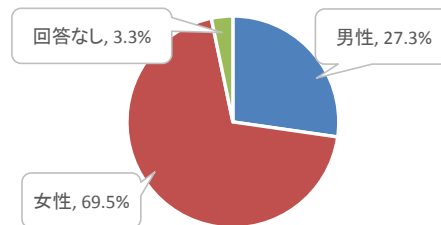

募集期間 2022年5月27日（金） ～ 2022年5月31日（火）
 対象者数 1637 人 （2022年5月27日メール配信時点）
 回答者数 275 人
 回答率 16.8%

回答者の属性

(1) 年代

	人数	割合
20歳未満	0	0.0%
20代	4	1.5%
30代	25	9.1%
40代	51	18.5%
50代	113	41.1%
60代	54	19.6%
70代	26	9.5%
80代以上	2	0.7%
合計	275	-

(1) 性別

	人数	割合
男性	75	27.3%
女性	191	69.5%
無回答	9	3.3%
合計	275	-

(3) 地区

	人数	割合
相原	7	2.5%
小野路	0	0.0%
小山	15	5.5%
小山田	5	1.8%
忠生	22	8.0%
玉川学園	30	10.9%
鶴川	42	15.3%
成瀬	30	10.9%
町田	62	22.5%
南	37	13.5%
三輪	8	2.9%
市外	5	1.8%
(不明・無回答)	12	4.4%
合計	275	-

※ 回答が択一または1つのみ選択の場合は「構成比」を、複数選択の場合は「回答比」を表示します。
 ※ 割合の表示は、小数点以下2位を四捨五入している為、合計が100%にならない場合があります。

質問1 生涯学習情報誌「生涯学習NAV I 好き！学び！」を知っていますか

回答内容	回答数	構成比
知っている	60	21.8%
知らない	215	78.2%

78.2%の方が、生涯学習情報誌「生涯学習NAV I 好き！学び！」を知りませんでした。