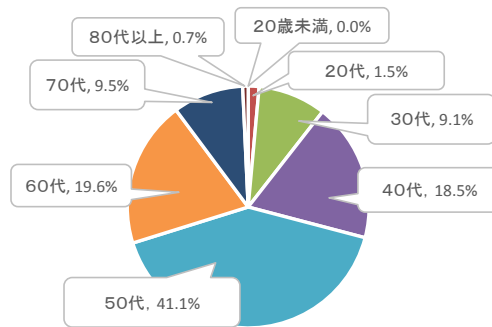

募集期間 2022年5月27日（金） ～ 2022年5月31日（火）
 対象者数 1637 人 （2022年5月27日メール配信時点）
 回答者数 275 人
 回答率 16.8%

回答者の属性

(1) 年代

	人数	割合
20歳未満	0	0.0%
20代	4	1.5%
30代	25	9.1%
40代	51	18.5%
50代	113	41.1%
60代	54	19.6%
70代	26	9.5%
80代以上	2	0.7%
合計	275	-

(1) 性別

	人数	割合
男性	75	27.3%
女性	191	69.5%
無回答	9	3.3%
合計	275	-

(3) 地区

	人数	割合
相原	7	2.5%
小野路	0	0.0%
小山	15	5.5%
小山田	5	1.8%
忠生	22	8.0%
玉川学園	30	10.9%
鶴川	42	15.3%
成瀬	30	10.9%
町田	62	22.5%
南	37	13.5%
三輪	8	2.9%
市外	5	1.8%
(不明・無回答)	12	4.4%
合計	275	-

※ 回答が択一または1つのみ選択の場合は「構成比」を、複数選択の場合は「回答比」を表示します。
 ※ 割合の表示は、小数点以下2位を四捨五入している為、合計が100%にならない場合があります。

質問1 生涯学習情報誌「生涯学習NAV I 好き！学び！」を知っていますか

回答内容	回答数	構成比
知っている	60	21.8%
知らない	215	78.2%

78.2%の方が、生涯学習情報誌「生涯学習NAV I 好き！学び！」を知りませんでした。