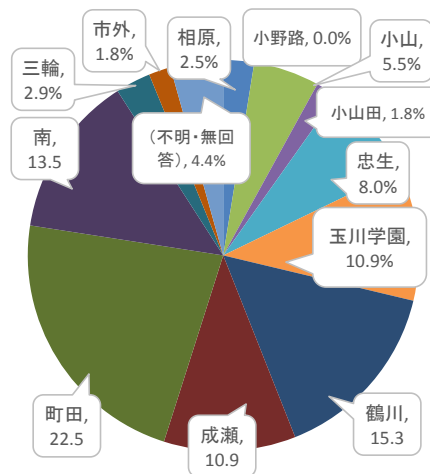

募集期間 2022年5月27日（金） ～ 2022年5月31日（火）
 対象者数 1637 人 （2022年5月27日メール配信時点）
 回答者数 275 人
 回答率 16.8%

回答者の属性

(1) 年代

	人数	割合
20歳未満	0	0.0%
20代	4	1.5%
30代	25	9.1%
40代	51	18.5%
50代	113	41.1%
60代	54	19.6%
70代	26	9.5%
80代以上	2	0.7%
合計	275	-

(1) 性別

	人数	割合
男性	75	27.3%
女性	191	69.5%
無回答	9	3.3%
合計	275	-

(3) 地区

	人数	割合
相原	7	2.5%
小野路	0	0.0%
小山	15	5.5%
小山田	5	1.8%
忠生	22	8.0%
玉川学園	30	10.9%
鶴川	42	15.3%
成瀬	30	10.9%
町田	62	22.5%
南	37	13.5%
三輪	8	2.9%
市外	5	1.8%
(不明・無回答)	12	4.4%
合計	275	-

※ 回答が択一または1つのみ選択の場合は「構成比」を、複数選択の場合は「回答比」を表示します。
 ※ 割合の表示は、小数点以下2位を四捨五入している為、合計が100%にならない場合があります。

質問1 生涯学習情報誌「生涯学習NAV I 好き！学び！」を知っていますか

回答内容	回答数	構成比
知っている	60	21.8%
知らない	215	78.2%

78.2%の方が、生涯学習情報誌「生涯学習NAV I 好き！学び！」を知りませんでした。