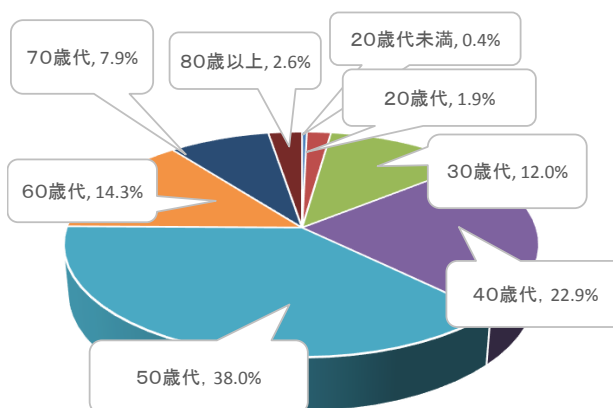

「町田市民文学館ことばらんの利用」に関する町田ちょこっとアンケートの実施結果

募集期間 2022年7月22日（金） ～ 2022年7月26日（火）

対象者数 1,694 人 （2022年7月22日メール配信時点）

回答者数 266 人

回答率 15.7%

回答者の属性

(1) 年代

	人数	割合
20歳代未満	1	0.4%
20歳代	5	1.9%
30歳代	32	12.0%
40歳代	61	22.9%
50歳代	101	38.0%
60歳代	38	14.3%
70歳代	21	7.9%
80歳以上	7	2.6%
合計	266	-

(1) 性別

	人数	割合
男性	98	36.8%
女性	163	61.3%
無回答	5	1.9%
合計	266	-

(3) 地区

	人数	割合
市内	235	88.3%
市外	20	7.5%
(不明・無回答)	11	4.1%
合計	266	-

※ 回答が択一または1つのみ選択の場合は「構成比」を、複数選択の場合は「回答比」を表示します。  
 ※ 割合の表示は、小数点以下2位を四捨五入している為、合計が100%にならない場合があります。

質問1 町田市民文学館ことばらんどでは、文字やことば、文学をテーマにした展覧会を年間4回開催しています。どんなジャンルの展覧会に興味がありますか？

※複数選択が可能です

266名中160名が、「絵本」と回答しました。

質問2 現在の展覧会の観覧時間は、午前10時から午後5時までです。ナイトミュージアム(観覧時間の延長)を実施した場合、観覧に訪れたいと思いますか？

回答内容	回答数	構成比
現状のままでよい	133	50.0%
午後8時まで延長されれば行ってみたい	84	31.6%
午後7時まで延長されれば行ってみたい	31	11.7%
午後6時まで延長されれば行ってみたい	18	6.8%