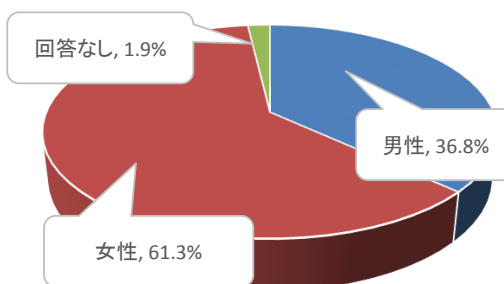

「町田市民文学館ことばらんの利用」に関する町田ちょこっとアンケートの実施結果

募集期間 2022年7月22日（金） ～ 2022年7月26日（火）

対象者数 1,694 人 （2022年7月22日メール配信時点）

回答者数 266 人

回答率 15.7%

回答者の属性

(1) 年代

	人数	割合
20歳代未満	1	0.4%
20歳代	5	1.9%
30歳代	32	12.0%
40歳代	61	22.9%
50歳代	101	38.0%
60歳代	38	14.3%
70歳代	21	7.9%
80歳以上	7	2.6%
合計	266	-

(1) 性別

	人数	割合
男性	98	36.8%
女性	163	61.3%
無回答	5	1.9%
合計	266	-

(3) 地区

	人数	割合
市内	235	88.3%
市外	20	7.5%
(不明・無回答)	11	4.1%
合計	266	-

※ 回答が択一または1つのみ選択の場合は「構成比」を、複数選択の場合は「回答比」を表示します。  
 ※ 割合の表示は、小数点以下2位を四捨五入している為、合計が100%にならない場合があります。

質問1 町田市民文学館ことばらんどでは、文字やことば、文学をテーマにした展覧会を年間4回開催しています。どんなジャンルの展覧会に興味がありますか？

※複数選択が可能です

266名中160名が、「絵本」と回答しました。

質問2 現在の展覧会の観覧時間は、午前10時から午後5時までです。ナイトミュージアム(観覧時間の延長)を実施した場合、観覧に訪れたいと思いますか？

回答内容	回答数	構成比
現状のままでよい	133	50.0%
午後8時まで延長されれば行ってみたい	84	31.6%
午後7時まで延長されれば行ってみたい	31	11.7%
午後6時まで延長されれば行ってみたい	18	6.8%