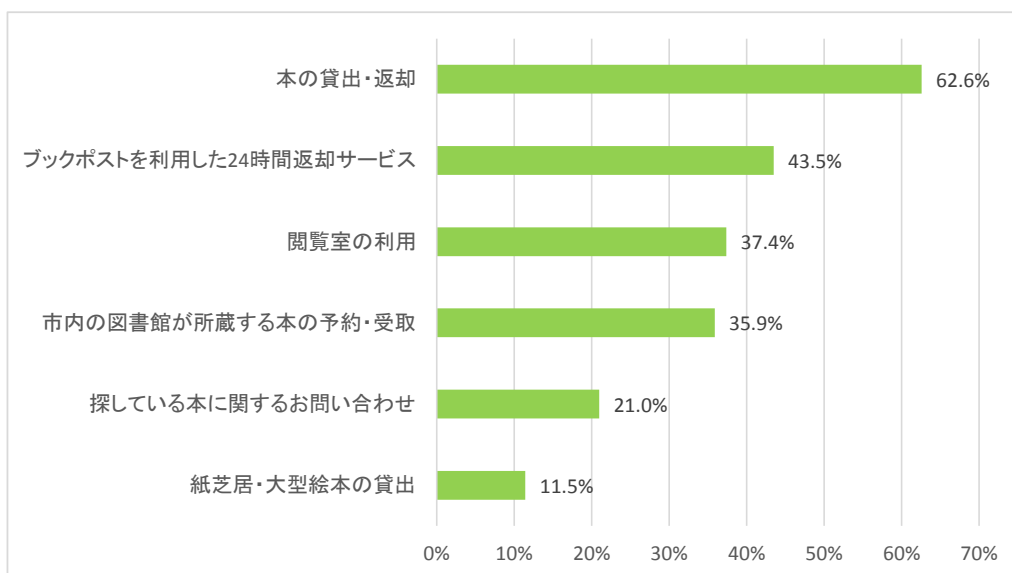

50.0%の方が、「現状のままでよい」と回答しました。

質問3 ことばらんどでは、作家や研究者の方をお招きする講座や講演会、おはなし会や紙芝居上演会などのイベントを定期的を開催しています。どの時間に参加すると参加しやすいですか？

回答内容	回答数	構成比
土・日・祝日の午後	77	28.9%
土・日・祝日の午前	66	24.8%
平日の午後	57	21.4%
平日の午前	35	13.2%
平日の夜間	20	7.5%
土・日・祝日の夜間	10	3.8%
未回答	1	0.4%

28.6%の方が、「土・日・祝日の午後」と回答しました。

質問4 ことばらんどでは、所蔵する本の貸出・返却等、図書館の機能を有しています。あなたが利用している、または利用したい機能はどれですか？

※複数選択が可能です

262名中164名が、「本の貸出・返却」と回答しました。

質問5 ことばらんどは展示、イベントの他にも、図書の貸出・会議室の貸出、サロン・喫茶室などを有する複合教育施設です。あなたが展示施設や複合教育施設に求めることはなんですか？

※複数選択が可能です

264名中174名が、「展示が魅力的であること」と回答しました。