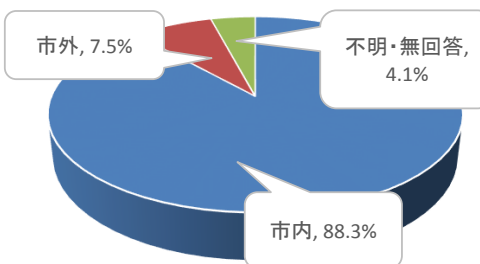

「町田市民文学館ことばらんの利用」に関する町田ちょこっとアンケートの実施結果

募集期間 2022年7月22日（金） ～ 2022年7月26日（火）

対象者数 1,694 人 （2022年7月22日メール配信時点）

回答者数 266 人

回答率 15.7%

回答者の属性

(1) 年代

	人数	割合
20歳代未満	1	0.4%
20歳代	5	1.9%
30歳代	32	12.0%
40歳代	61	22.9%
50歳代	101	38.0%
60歳代	38	14.3%
70歳代	21	7.9%
80歳以上	7	2.6%
合計	266	-

(1) 性別

	人数	割合
男性	98	36.8%
女性	163	61.3%
無回答	5	1.9%
合計	266	-

(3) 地区

	人数	割合
市内	235	88.3%
市外	20	7.5%
(不明・無回答)	11	4.1%
合計	266	-

※ 回答が択一または1つのみ選択の場合は「構成比」を、複数選択の場合は「回答比」を表示します。  
 ※ 割合の表示は、小数点以下2位を四捨五入している為、合計が100%にならない場合があります。

質問1 町田市民文学館ことばらんどでは、文字やことば、文学をテーマにした展覧会を年間4回開催しています。どんなジャンルの展覧会に興味がありますか？

※複数選択が可能です

266名中160名が、「絵本」と回答しました。

質問2 現在の展覧会の観覧時間は、午前10時から午後5時までです。ナイトミュージアム(観覧時間の延長)を実施した場合、観覧に訪れたいと思いますか？

回答内容	回答数	構成比
現状のままでよい	133	50.0%
午後8時まで延長されれば行ってみたい	84	31.6%
午後7時まで延長されれば行ってみたい	31	11.7%
午後6時まで延長されれば行ってみたい	18	6.8%