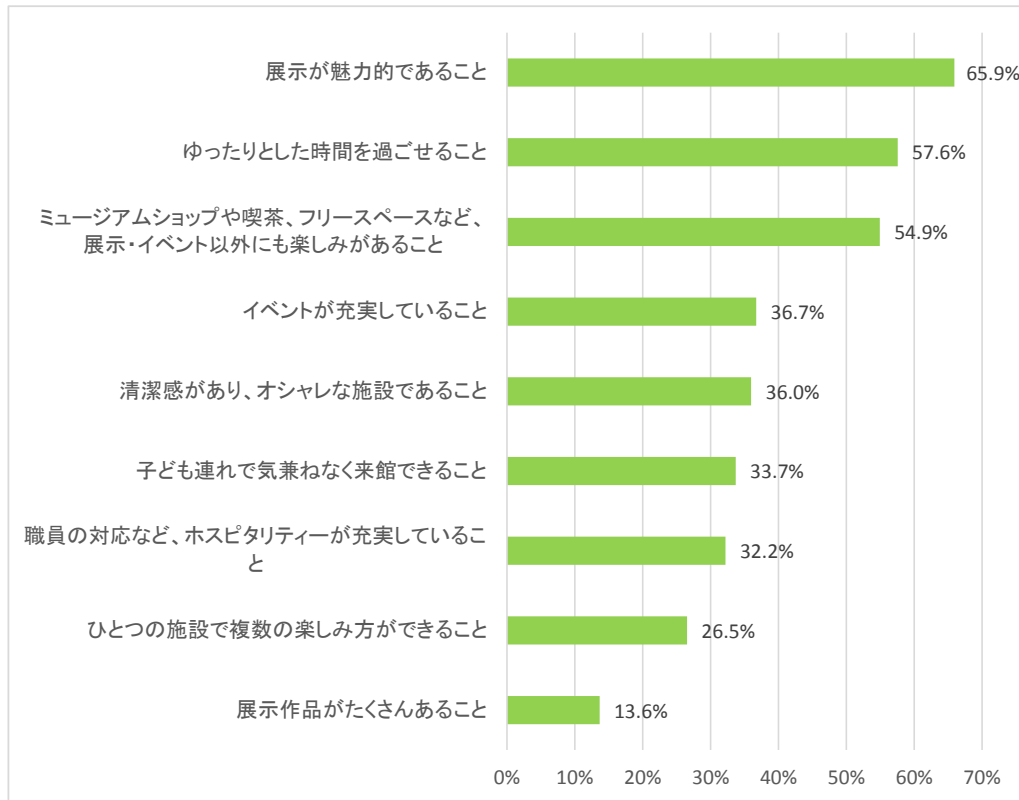

50.0%の方が、「現状のままでよい」と回答しました。

質問3 ことばらんどでは、作家や研究者の方をお招きする講座や講演会、おはなし会や紙芝居上演会などのイベントを定期的を開催しています。どの時間に参加すると参加しやすいですか？

回答内容	回答数	構成比
土・日・祝日の午後	77	28.9%
土・日・祝日の午前	66	24.8%
平日の午後	57	21.4%
平日の午前	35	13.2%
平日の夜間	20	7.5%
土・日・祝日の夜間	10	3.8%
未回答	1	0.4%

28.6%の方が、「土・日・祝日の午後」と回答しました。

質問4 ことばらんどでは、所蔵する本の貸出・返却等、図書館の機能を有しています。あなたが利用している、または利用したい機能はどれですか？

※複数選択が可能です

262名中164名が、「本の貸出・返却」と回答しました。

質問5 ことばらんどは展示、イベントの他にも、図書の貸出・会議室の貸出、サロン・喫茶室などを有する複合教育施設です。あなたが展示施設や複合教育施設に求めることはなんですか？

※複数選択が可能です

264名中174名が、「展示が魅力的であること」と回答しました。