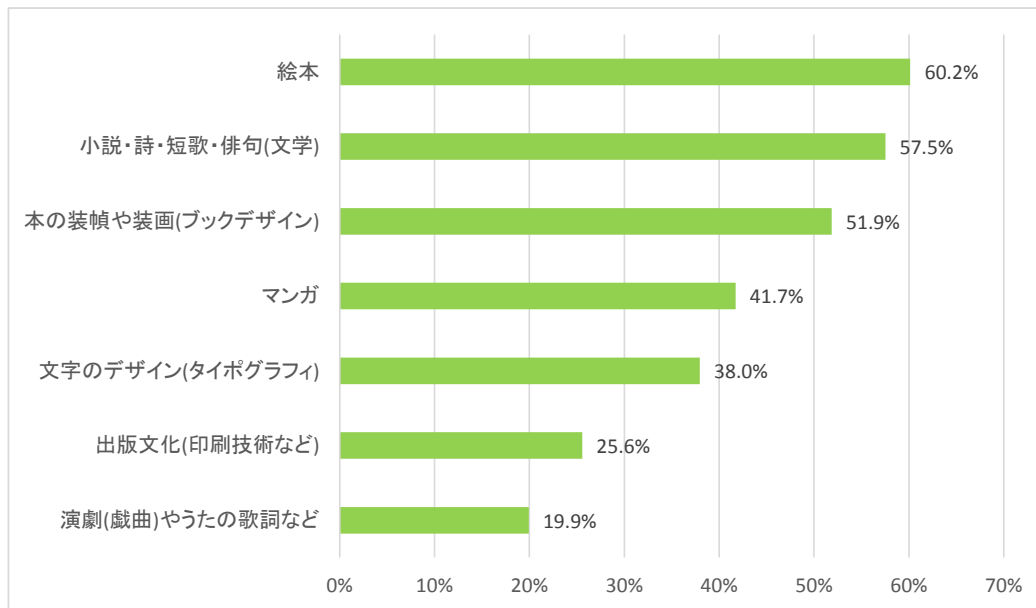

「町田市民文学館ことばらんの利用」に関する町田ちょこっとアンケートの実施結果

募集期間 2022年7月22日（金） ～ 2022年7月26日（火）

対象者数 1,694 人 （2022年7月22日メール配信時点）

回答者数 266 人

回答率 15.7%

回答者の属性

(1) 年代

	人数	割合
20歳代未満	1	0.4%
20歳代	5	1.9%
30歳代	32	12.0%
40歳代	61	22.9%
50歳代	101	38.0%
60歳代	38	14.3%
70歳代	21	7.9%
80歳以上	7	2.6%
合計	266	-

(1) 性別

	人数	割合
男性	98	36.8%
女性	163	61.3%
無回答	5	1.9%
合計	266	-

(3) 地区

	人数	割合
市内	235	88.3%
市外	20	7.5%
(不明・無回答)	11	4.1%
合計	266	-

※ 回答が択一または1つのみ選択の場合は「構成比」を、複数選択の場合は「回答比」を表示します。  
 ※ 割合の表示は、小数点以下2位を四捨五入している為、合計が100%にならない場合があります。

質問1 町田市民文学館ことばらんどでは、文字やことば、文学をテーマにした展覧会を年間4回開催しています。どんなジャンルの展覧会に興味がありますか？

※複数選択が可能です

266名中160名が、「絵本」と回答しました。

質問2 現在の展覧会の観覧時間は、午前10時から午後5時までです。ナイトミュージアム(観覧時間の延長)を実施した場合、観覧に訪れたいと思いますか？

回答内容	回答数	構成比
現状のままでよい	133	50.0%
午後8時まで延長されれば行ってみたい	84	31.6%
午後7時まで延長されれば行ってみたい	31	11.7%
午後6時まで延長されれば行ってみたい	18	6.8%