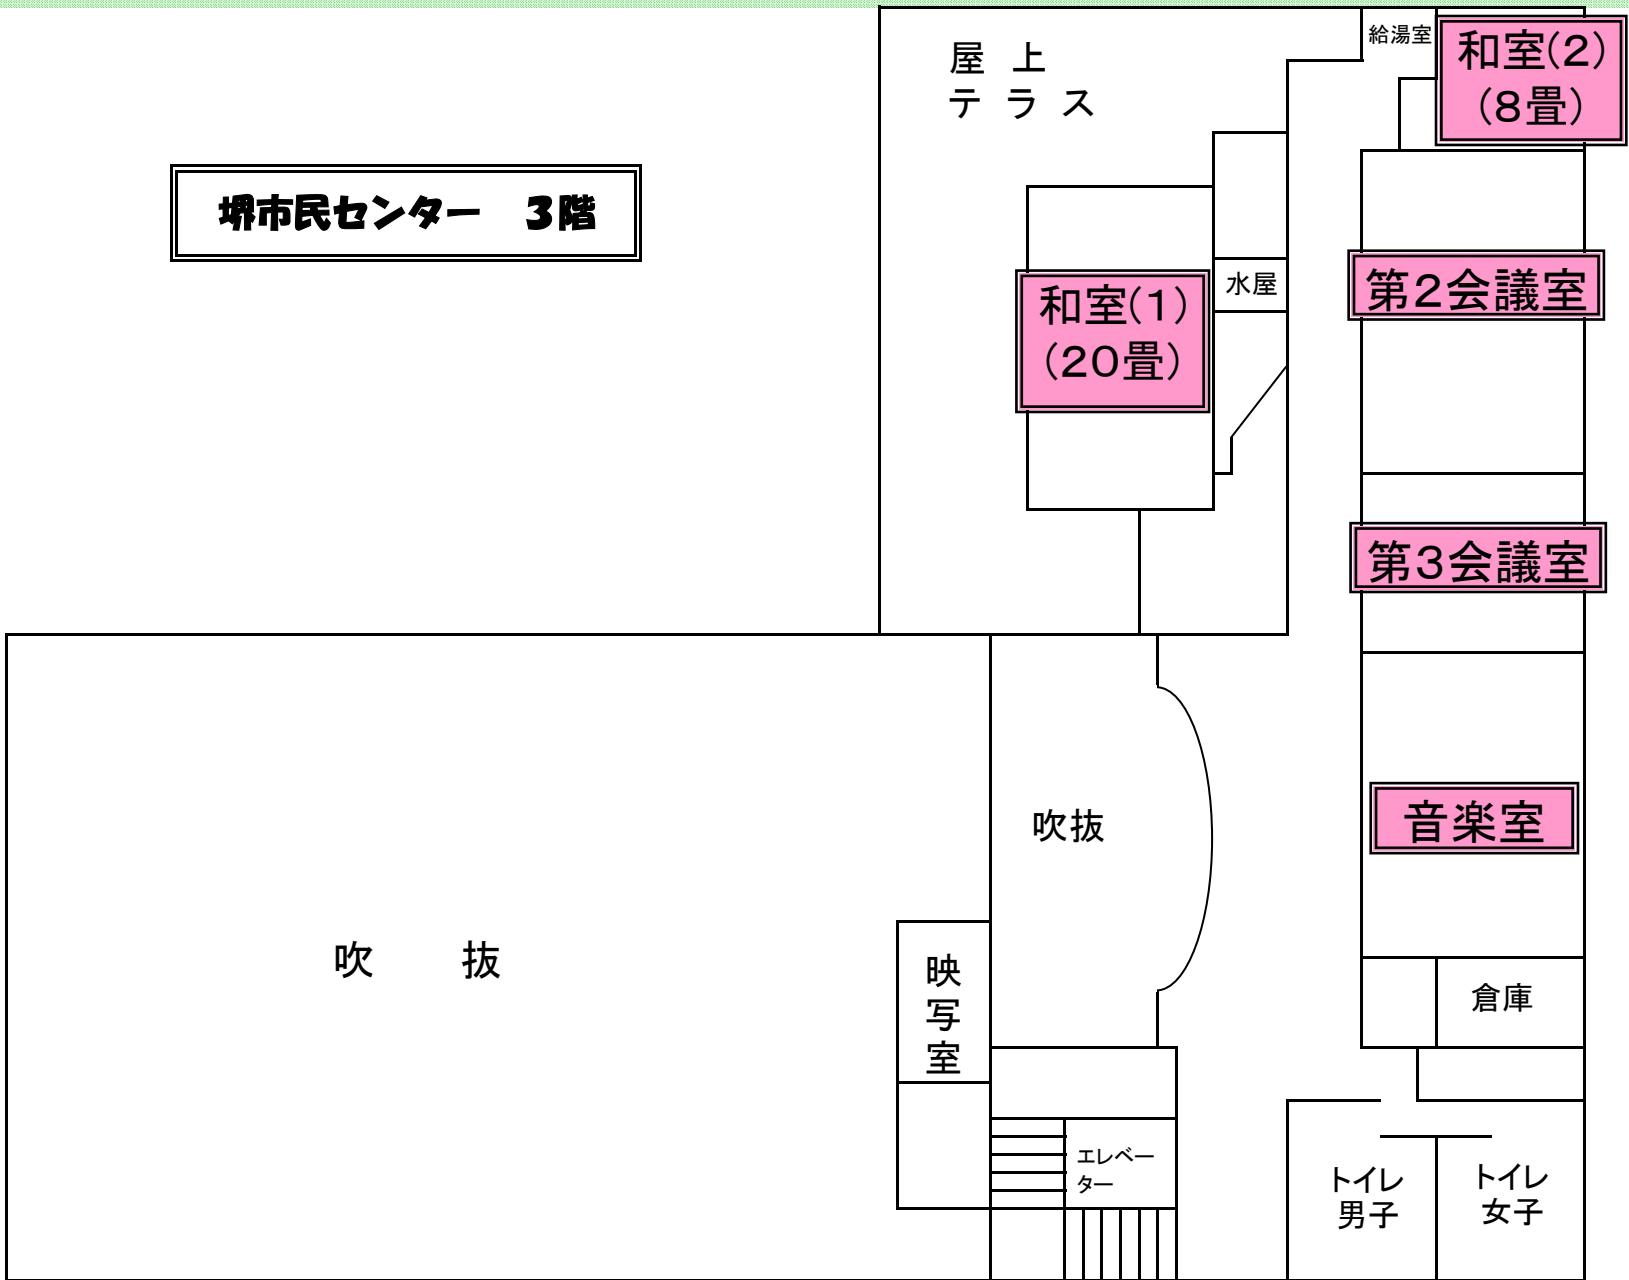

**堺市民センター 3階**

屋上  
テラス

給湯室

和室(2)  
(8畳)

和室(1)  
(20畳)

水屋

第2会議室

第3会議室

音楽室

倉庫

トイレ  
男子

トイレ  
女子

吹抜

吹抜

映写室

エレベーター