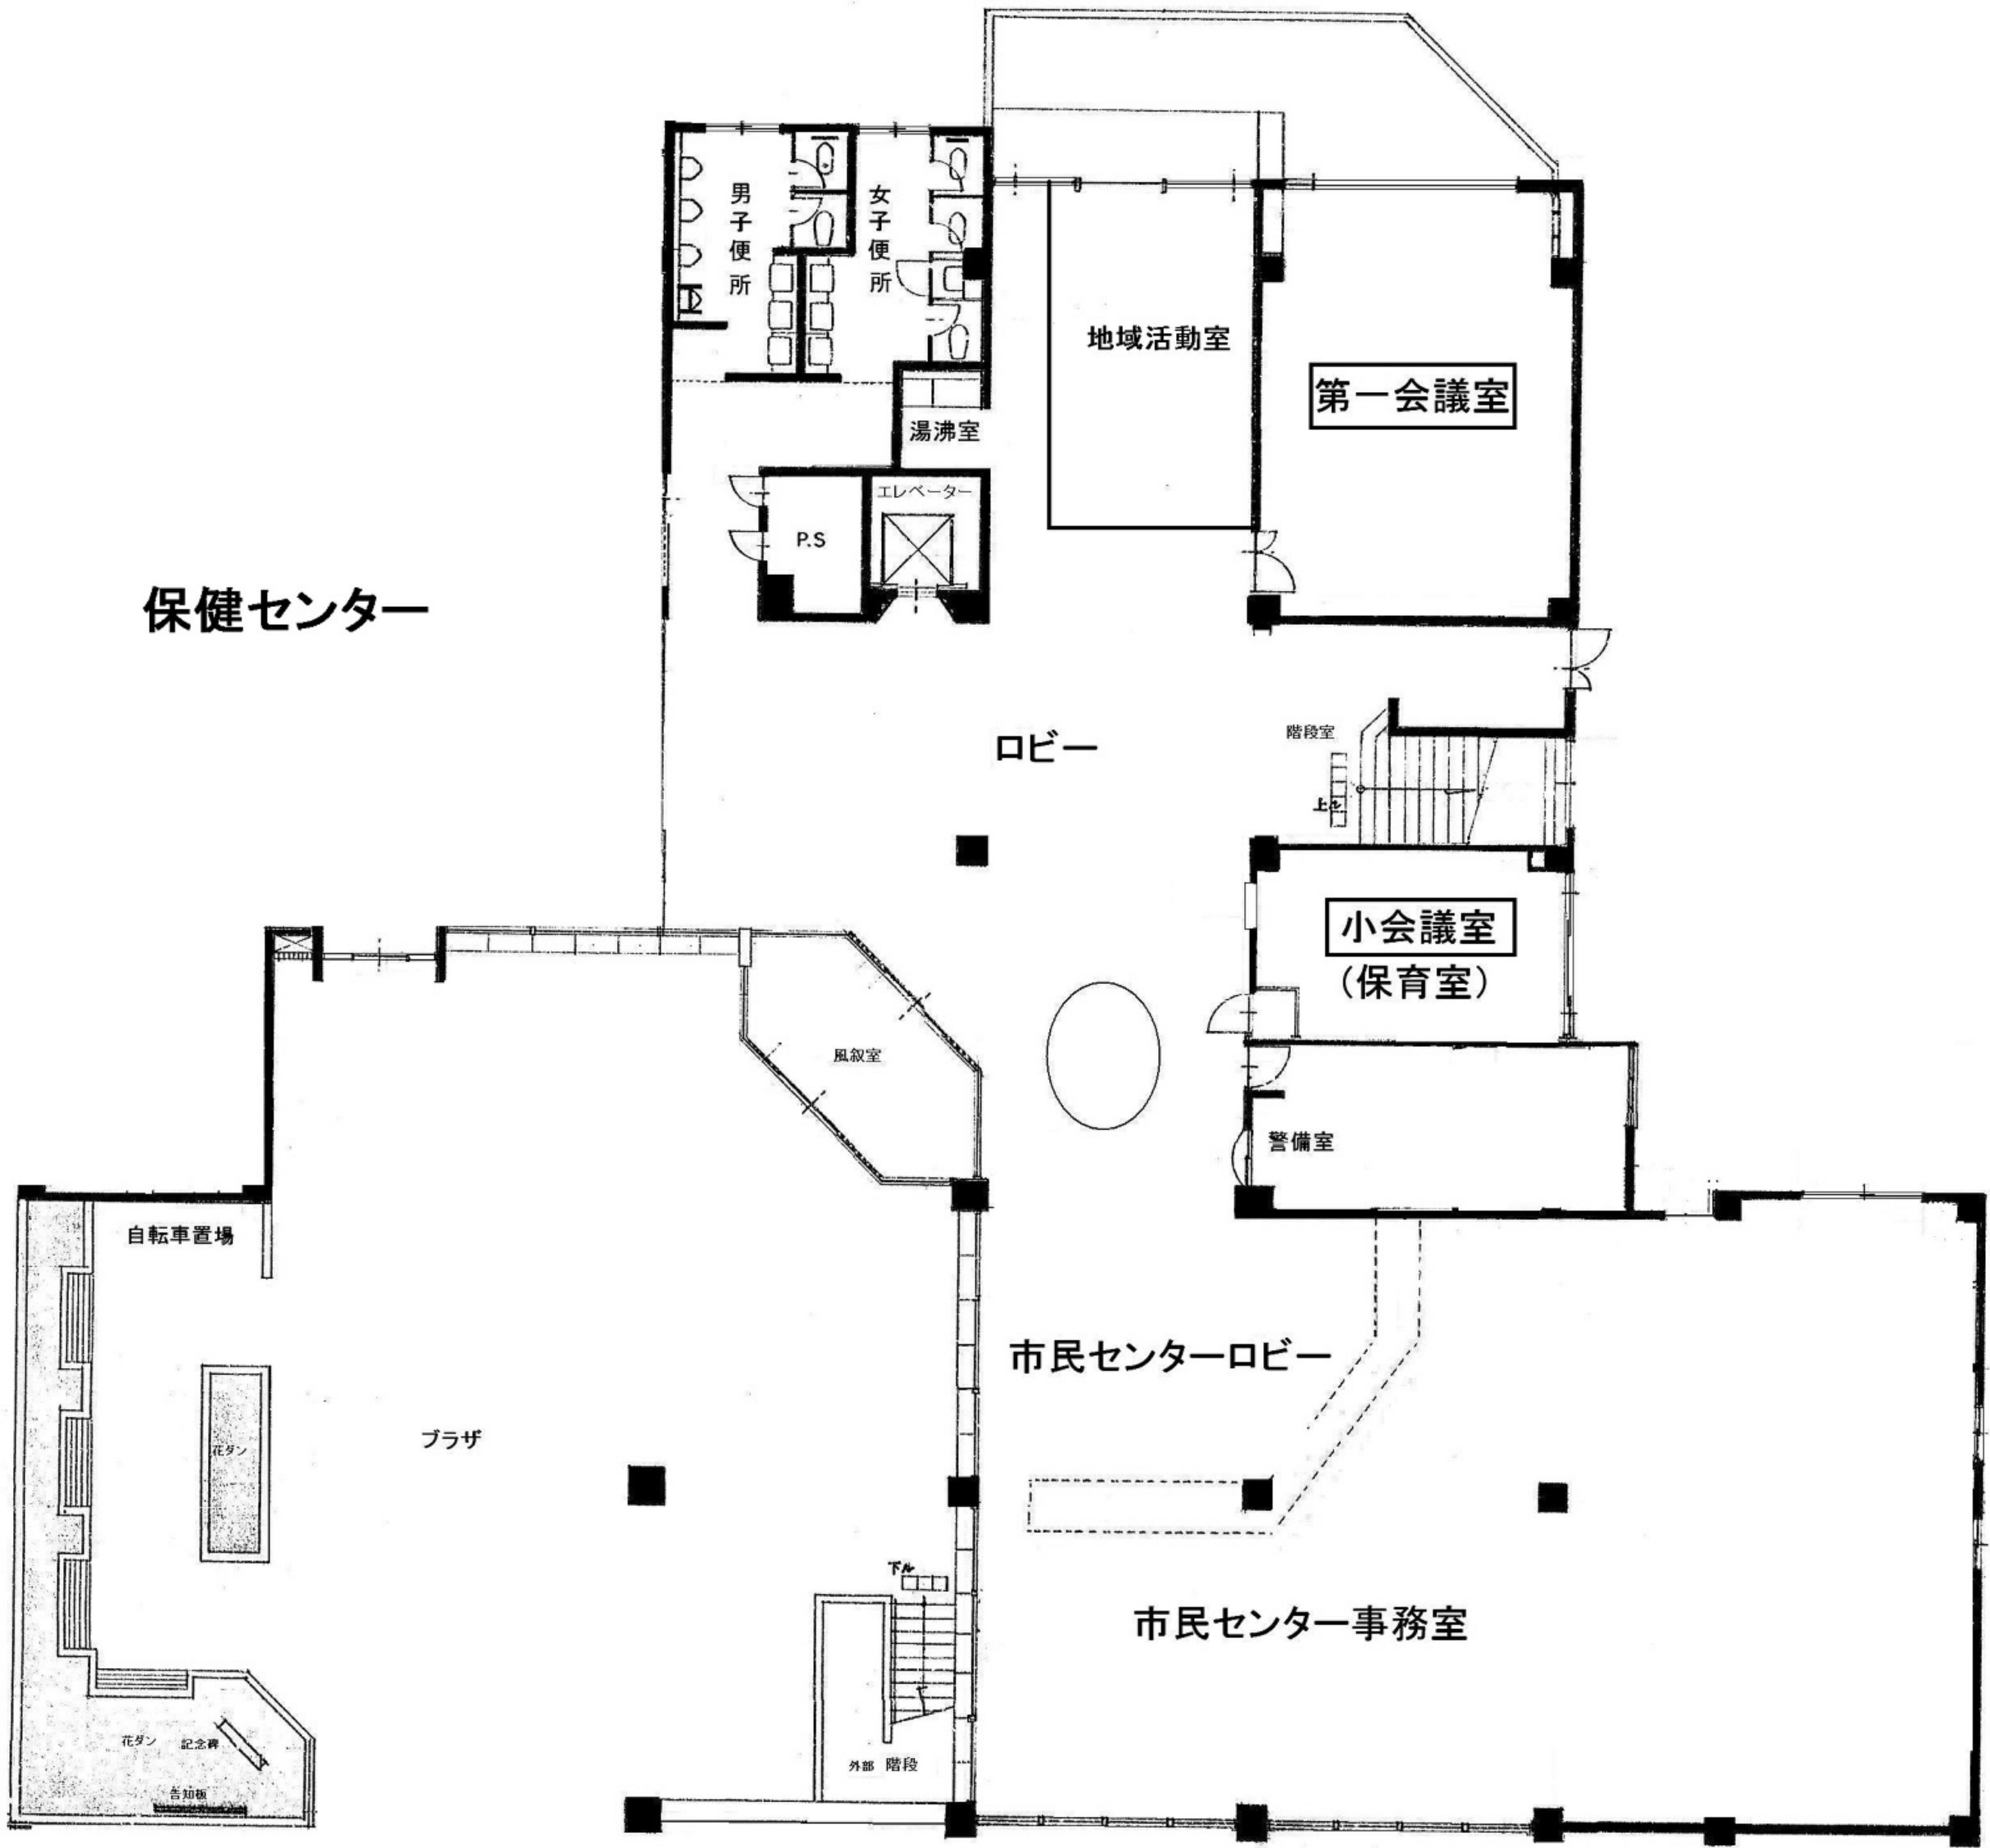

1階平面図

保健センター

ロビー

市民センターロビー

市民センター事務室

地域活動室

第一会議室

小会議室
(保育室)

階段室

警備室

男子便所

女子便所

湯沸室

P.S.

エレベーター

風叙室

自転車置場

花ダン

花ダン

記念碑

告知板

下

外部階段

上