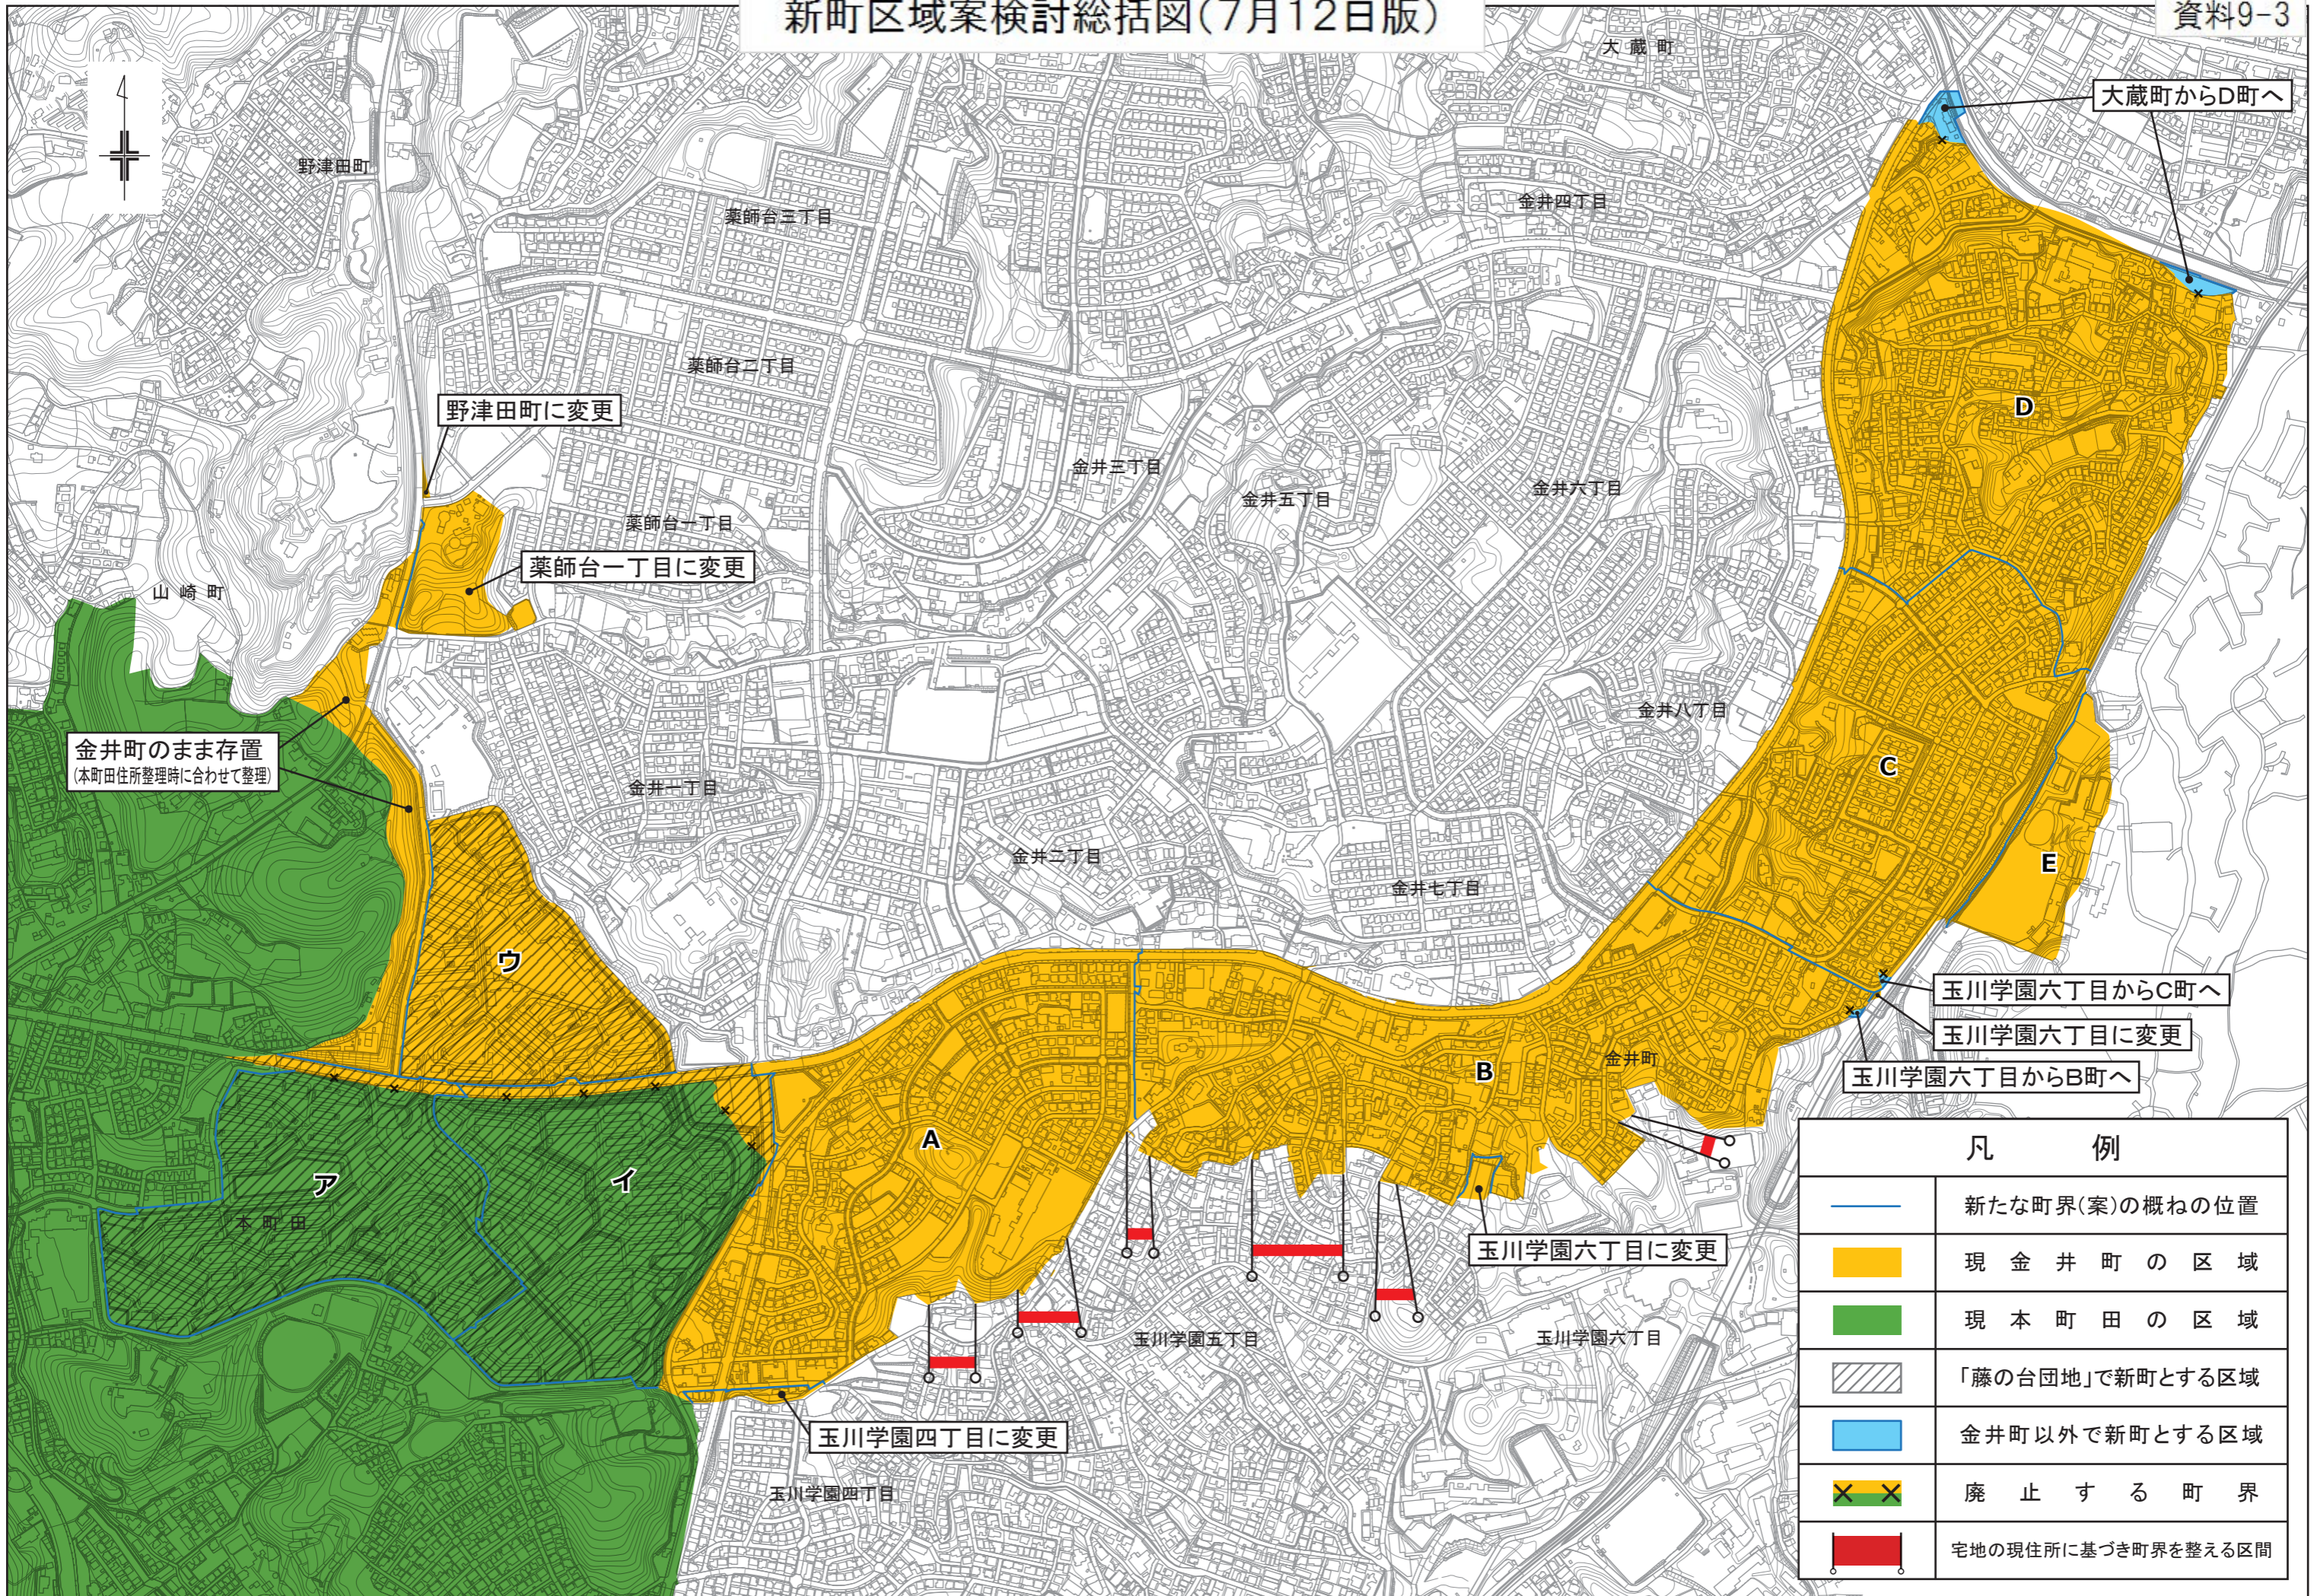

新町区域案検討総括図(7月12日版)

凡 例	
	新たな町界(案)の概ねの位置
	現 金 井 町 の 区 域
	現 本 町 田 の 区 域
	「藤の台団地」で新町とする区域
	金井町以外で新町とする区域
	廃 止 す る 町 界
	宅地の現住所に基づき町界を整える区間