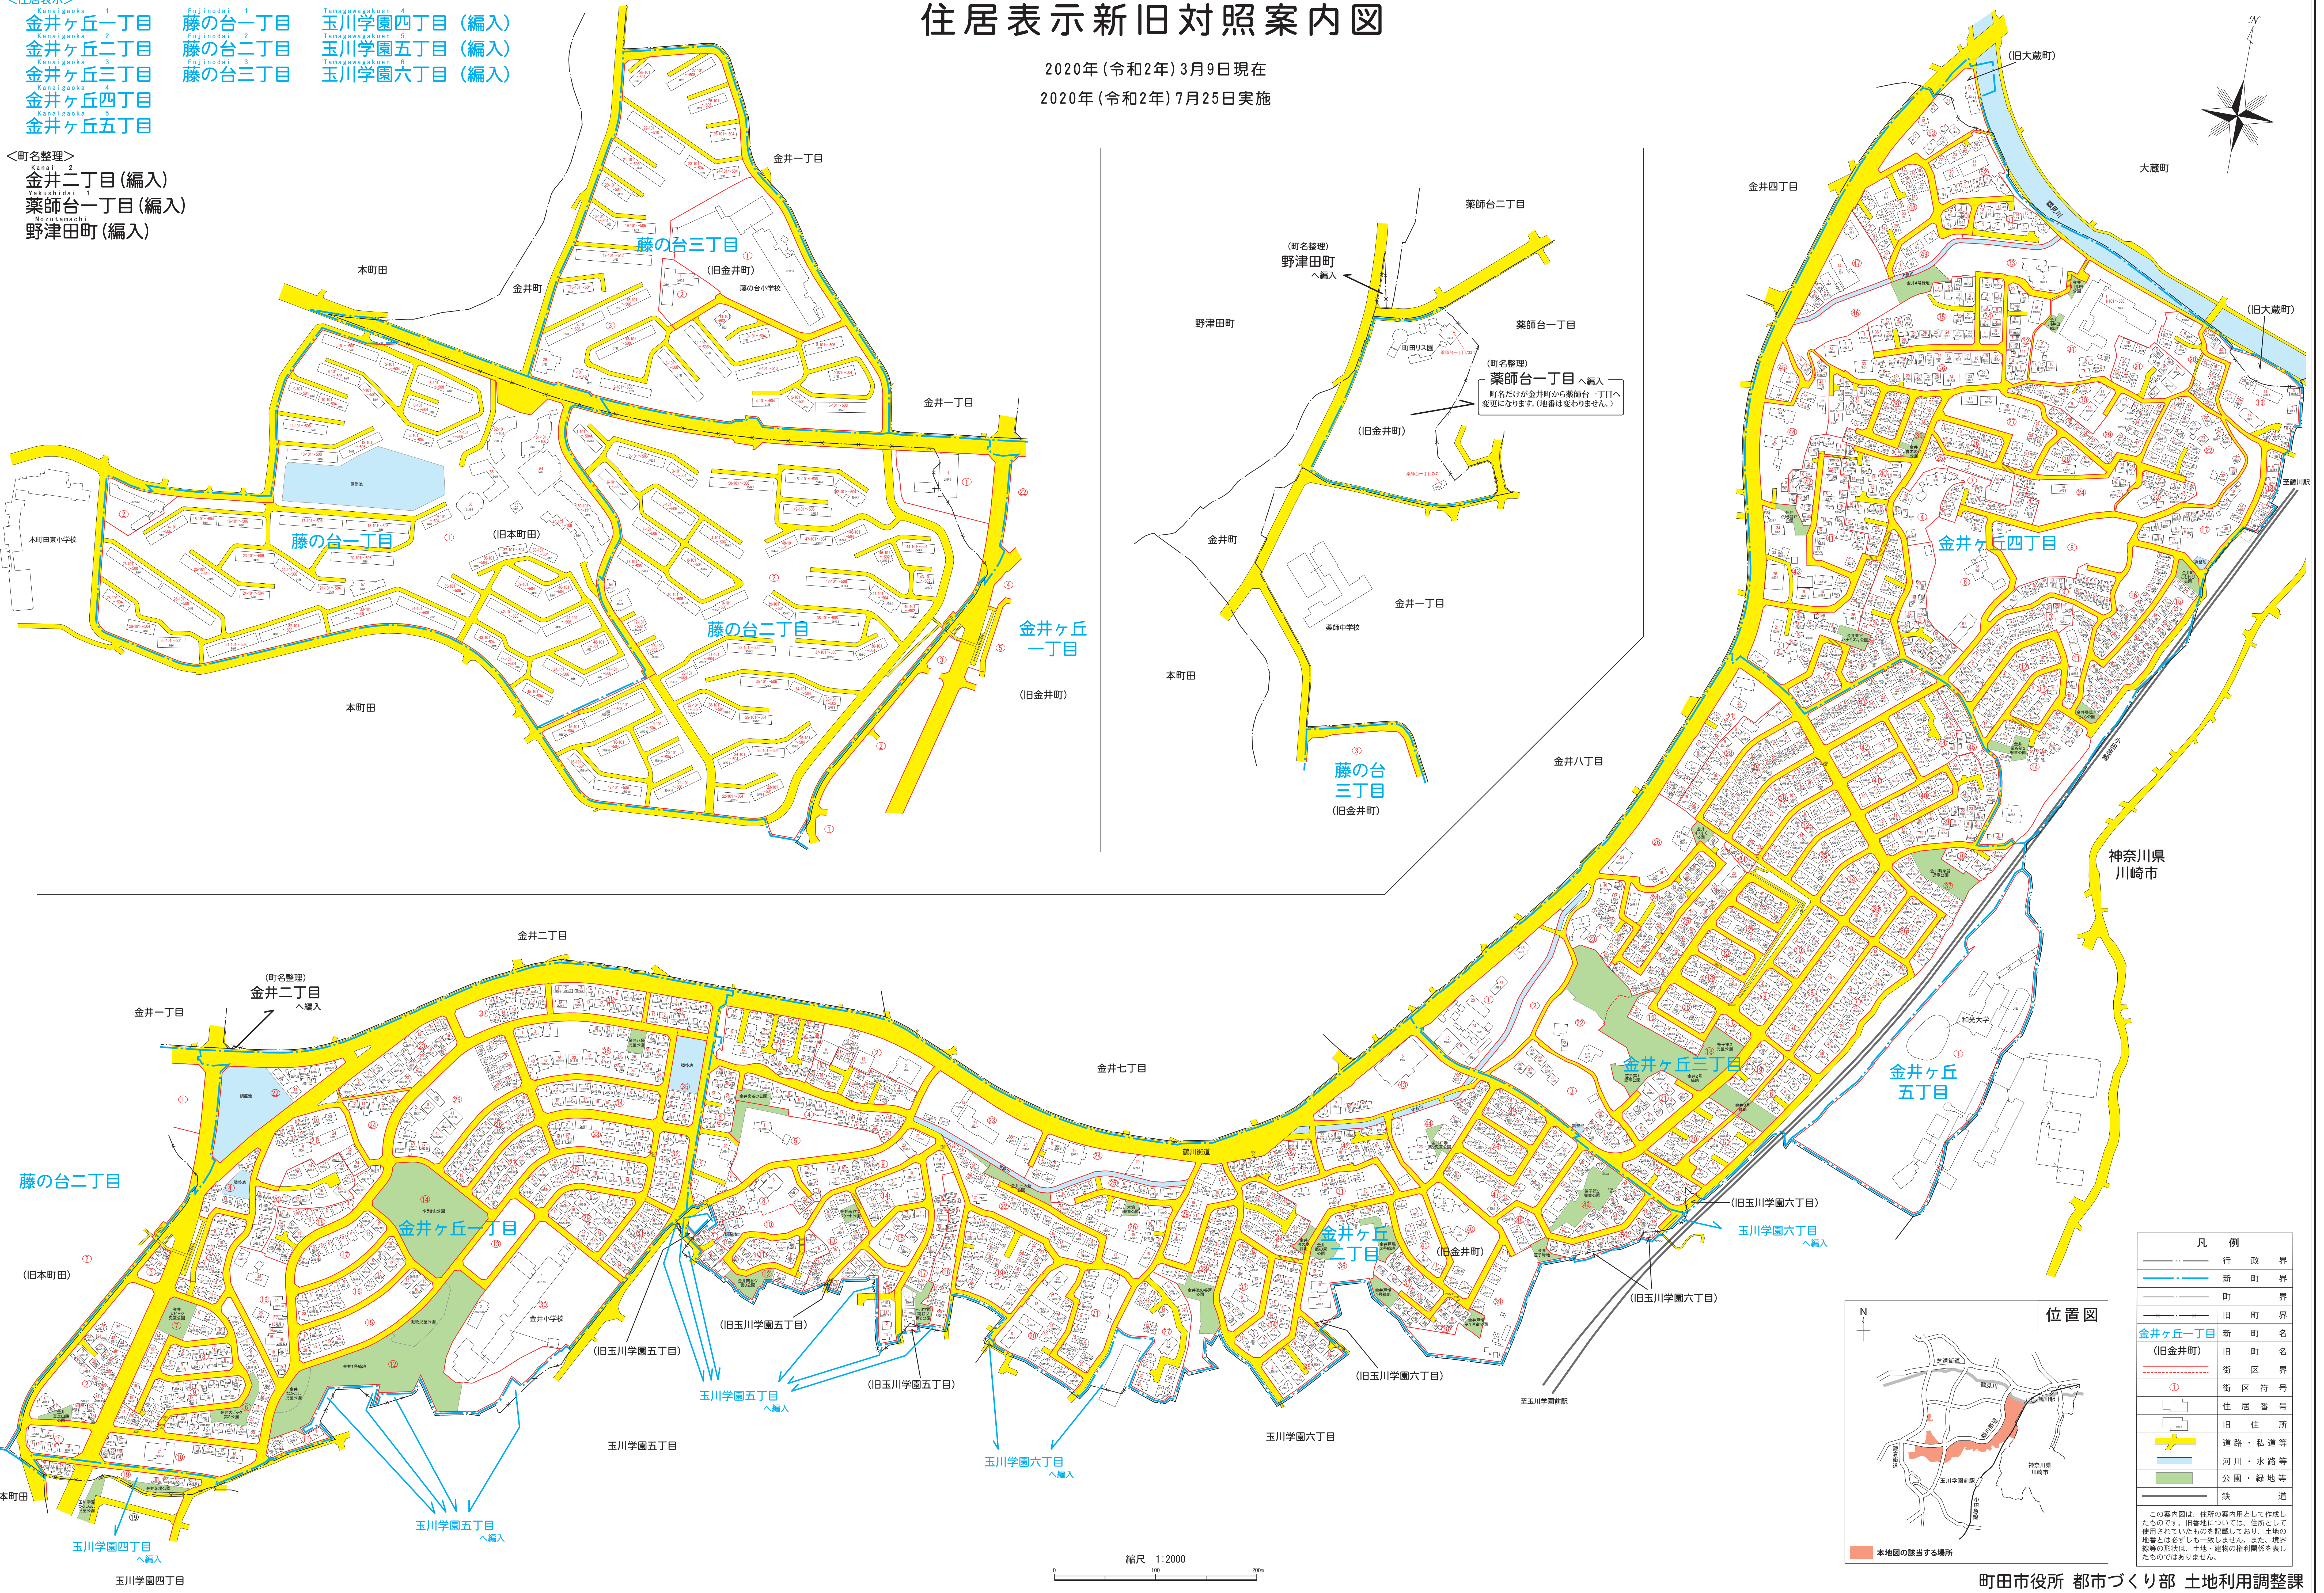

住居表示新旧対照案内図

2020年(令和2年)3月9日現在
2020年(令和2年)7月25日実施

<住居表示>

- | | | |
|---------|--------|-------------|
| 金井ヶ丘一丁目 | 藤の台一丁目 | 玉川学園四丁目(編入) |
| 金井ヶ丘二丁目 | 藤の台二丁目 | 玉川学園五丁目(編入) |
| 金井ヶ丘三丁目 | 藤の台三丁目 | 玉川学園六丁目(編入) |
| 金井ヶ丘四丁目 | | |
| 金井ヶ丘五丁目 | | |

<町名整理>

- 金井二丁目(編入)
- 薬師台一丁目(編入)
- 野津田町(編入)

凡 例	
	行政界
	新町界
	町界
	旧町界
	新町名 (旧金井町)
	街区界
	街区符号
	住居番号
	旧住所
	道路・私道等
	河川・水路等
	公園・緑地等
	鉄 道