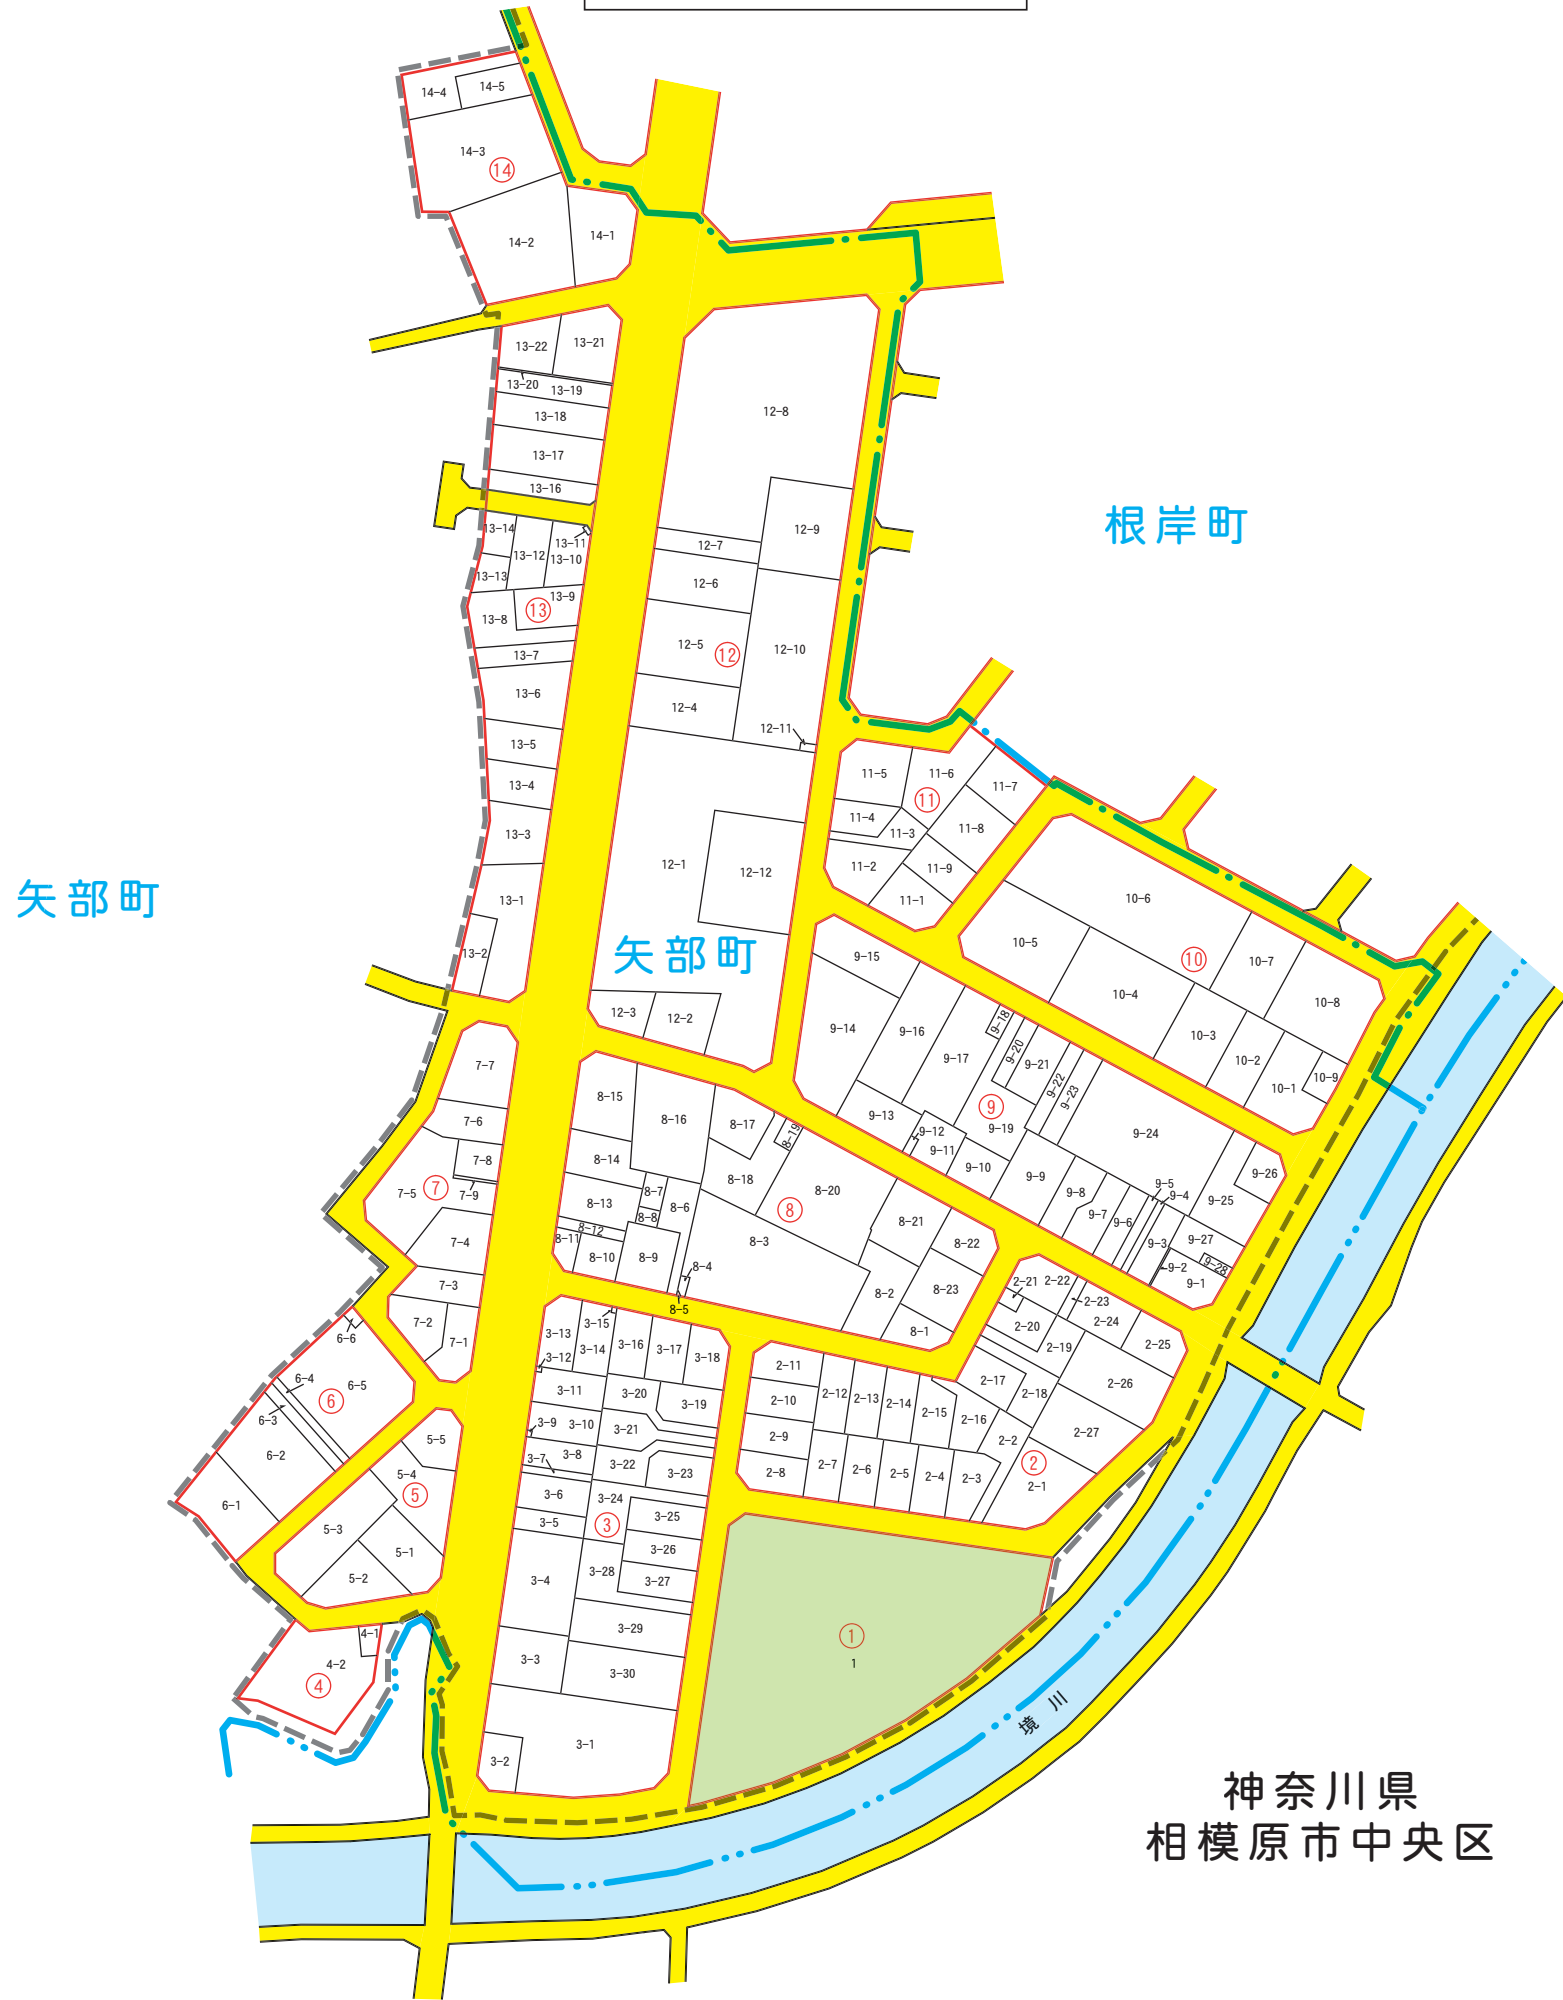

# 町田都市計画忠生土地区画整理事業による新地番案内図

## 矢部町

凡 例	
	町 界
	行 政 界
矢部町	町 名
	新親地番界
④	新親地番
4-9	新地番
	施行区域界
	道 路
	公園・緑地・調整池

神奈川県  
相模原市中央区