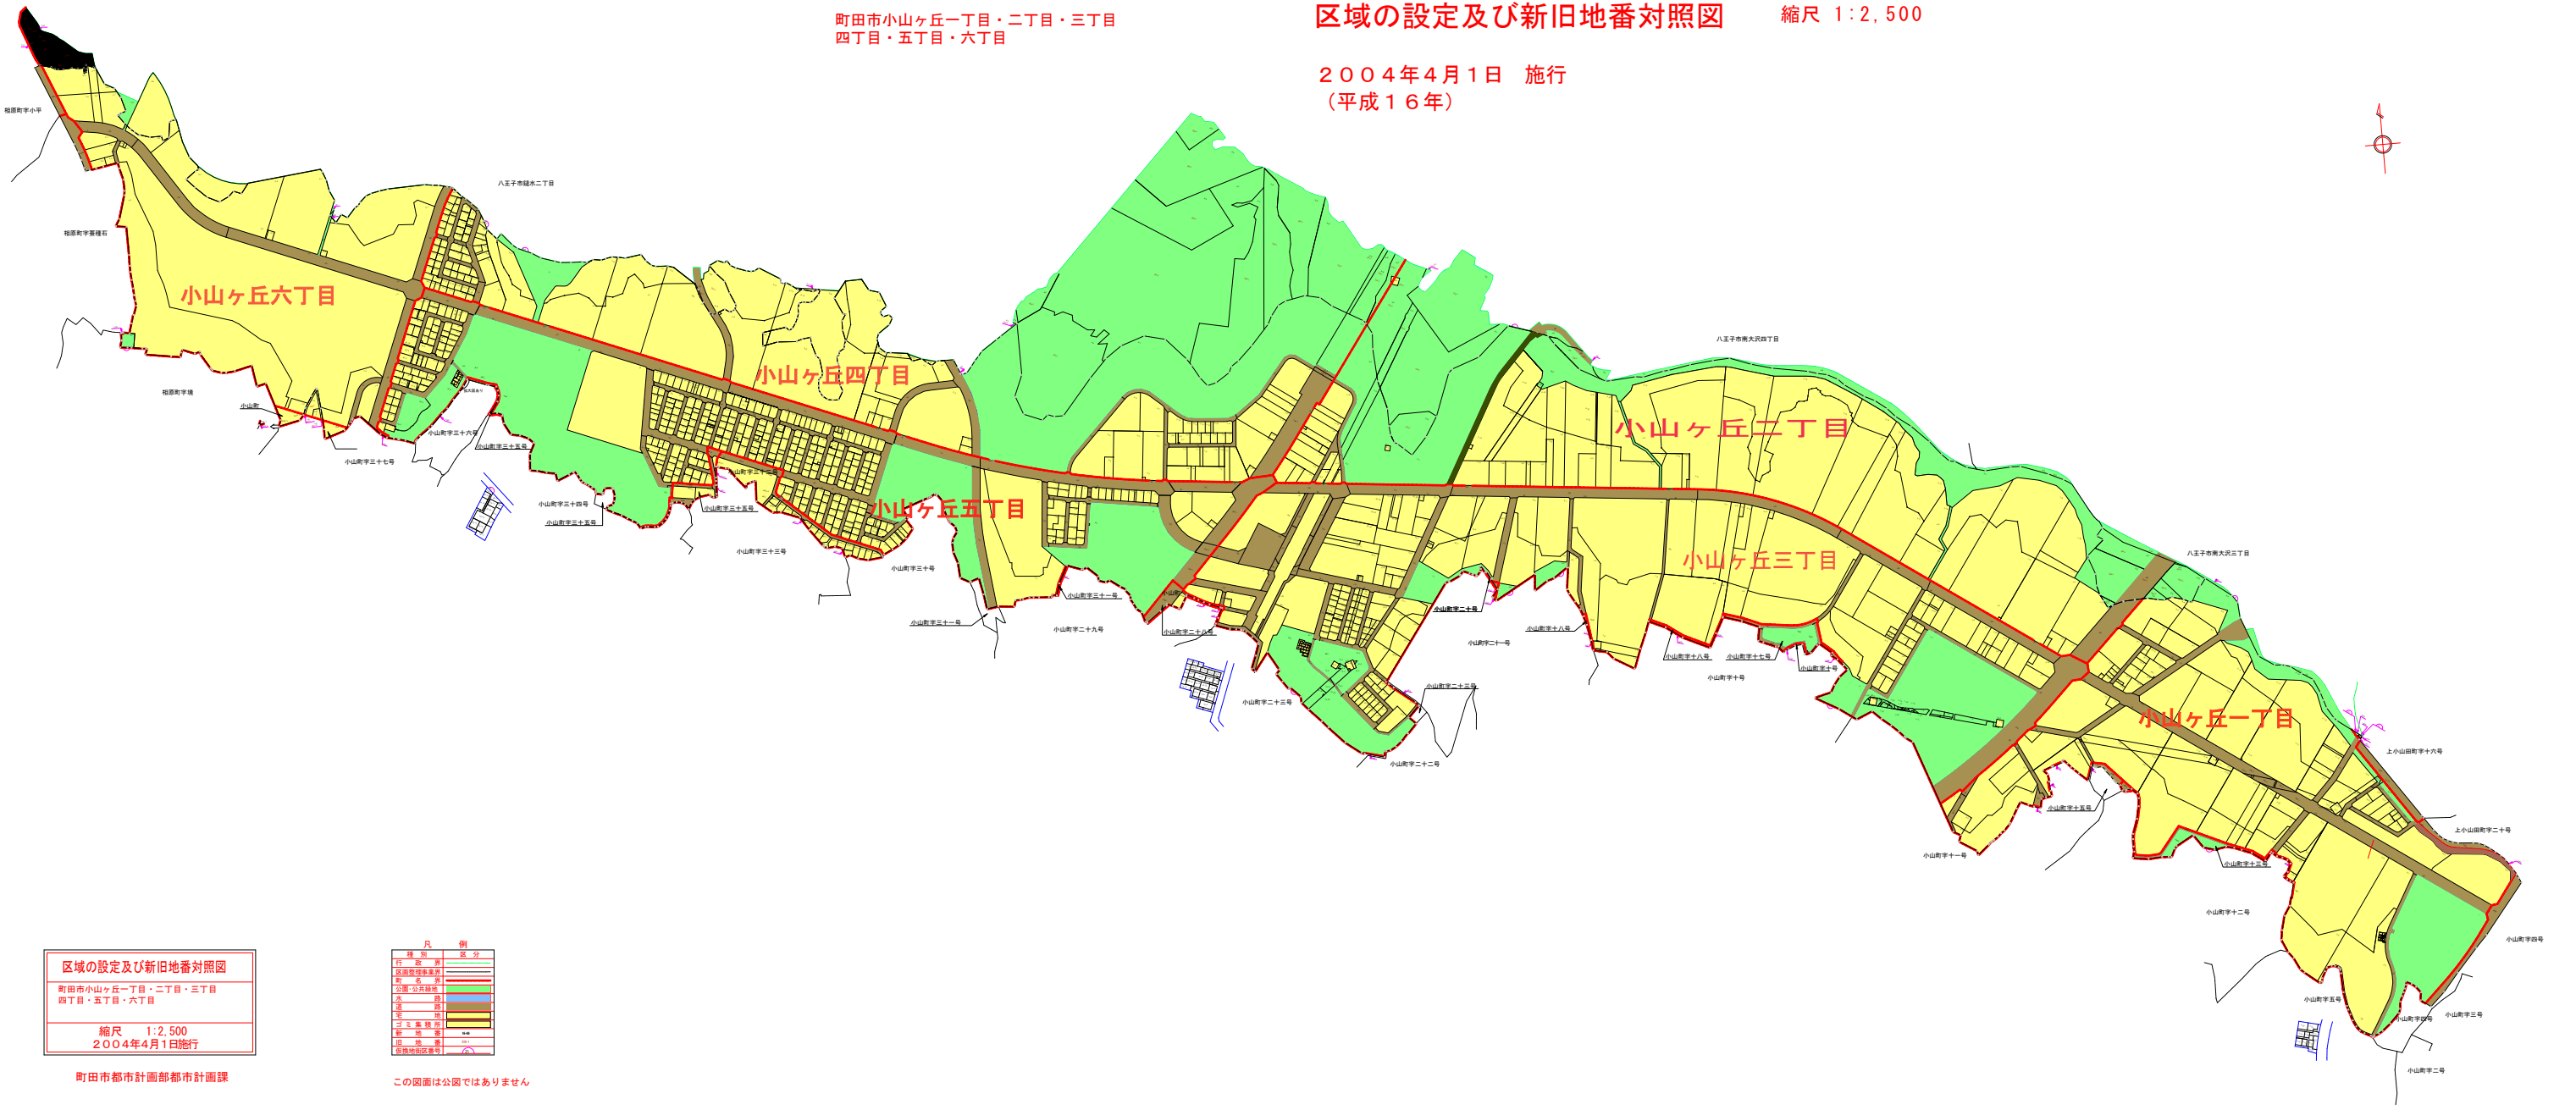

町田市小山ヶ丘一丁目・二丁目・三丁目
四丁目・五丁目・六丁目

区域の設定及び新旧地番対照図

縮尺 1:2,500

2004年4月1日 施行
(平成16年)

区域の設定及び新旧地番対照図
町田市小山ヶ丘一丁目・二丁目・三丁目
四丁目・五丁目・六丁目
縮尺 1:2,500
2004年4月1日施行

種別	区分
行政界	---
境界線	---
境界	---
公園	---
水路	---
河川	---
溝	---
鉄道	---
地下鉄	---
新地番	---
旧地番	---
旧地番区分番号	---

町田市都市計画部都市計画課

この図面は公園ではありません