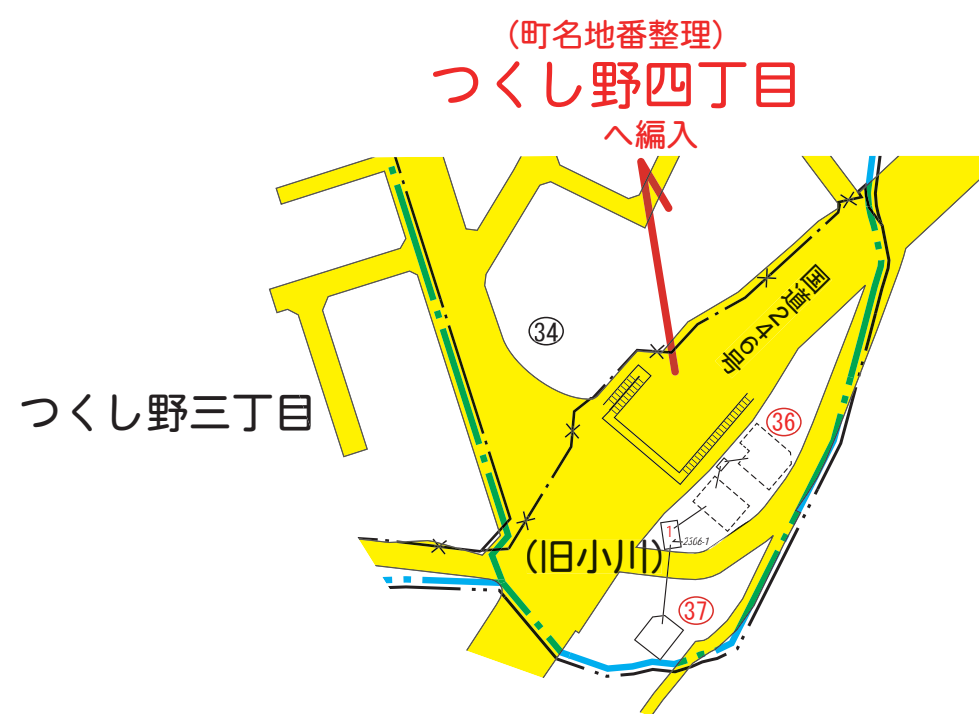

町名地番整理新旧対照案内図

つくし野四丁目(編入)

2016年(平成28年)3月16日現在
2016年(平成28年)7月18日実施

※ 本区域は町名地番整理区域です

神奈川県
横浜市 緑区

凡 例	
— · — · —	行 政 界
— · — · —	新 町 界
— · — · —	町 界
— × — · — × —	旧 町 界
つくし野四丁目	新 町 名
(旧小川)	旧 町 名
— · — · —	街 区 界
①	親 地 番
	新住所(枝地番)
	旧 住 所
	道 路 ・ 私 道 等
	河 川 ・ 水 路 等
	公 園 ・ 緑 地 等
	鉄 道

この案内図は、住所の案内用として作成したものです。旧番地については、住所として使用されていたものを記載しており、土地の地番とは必ずしも一致しません。また、境界線等の形状は、土地・建物の権利関係を表したものではありません。