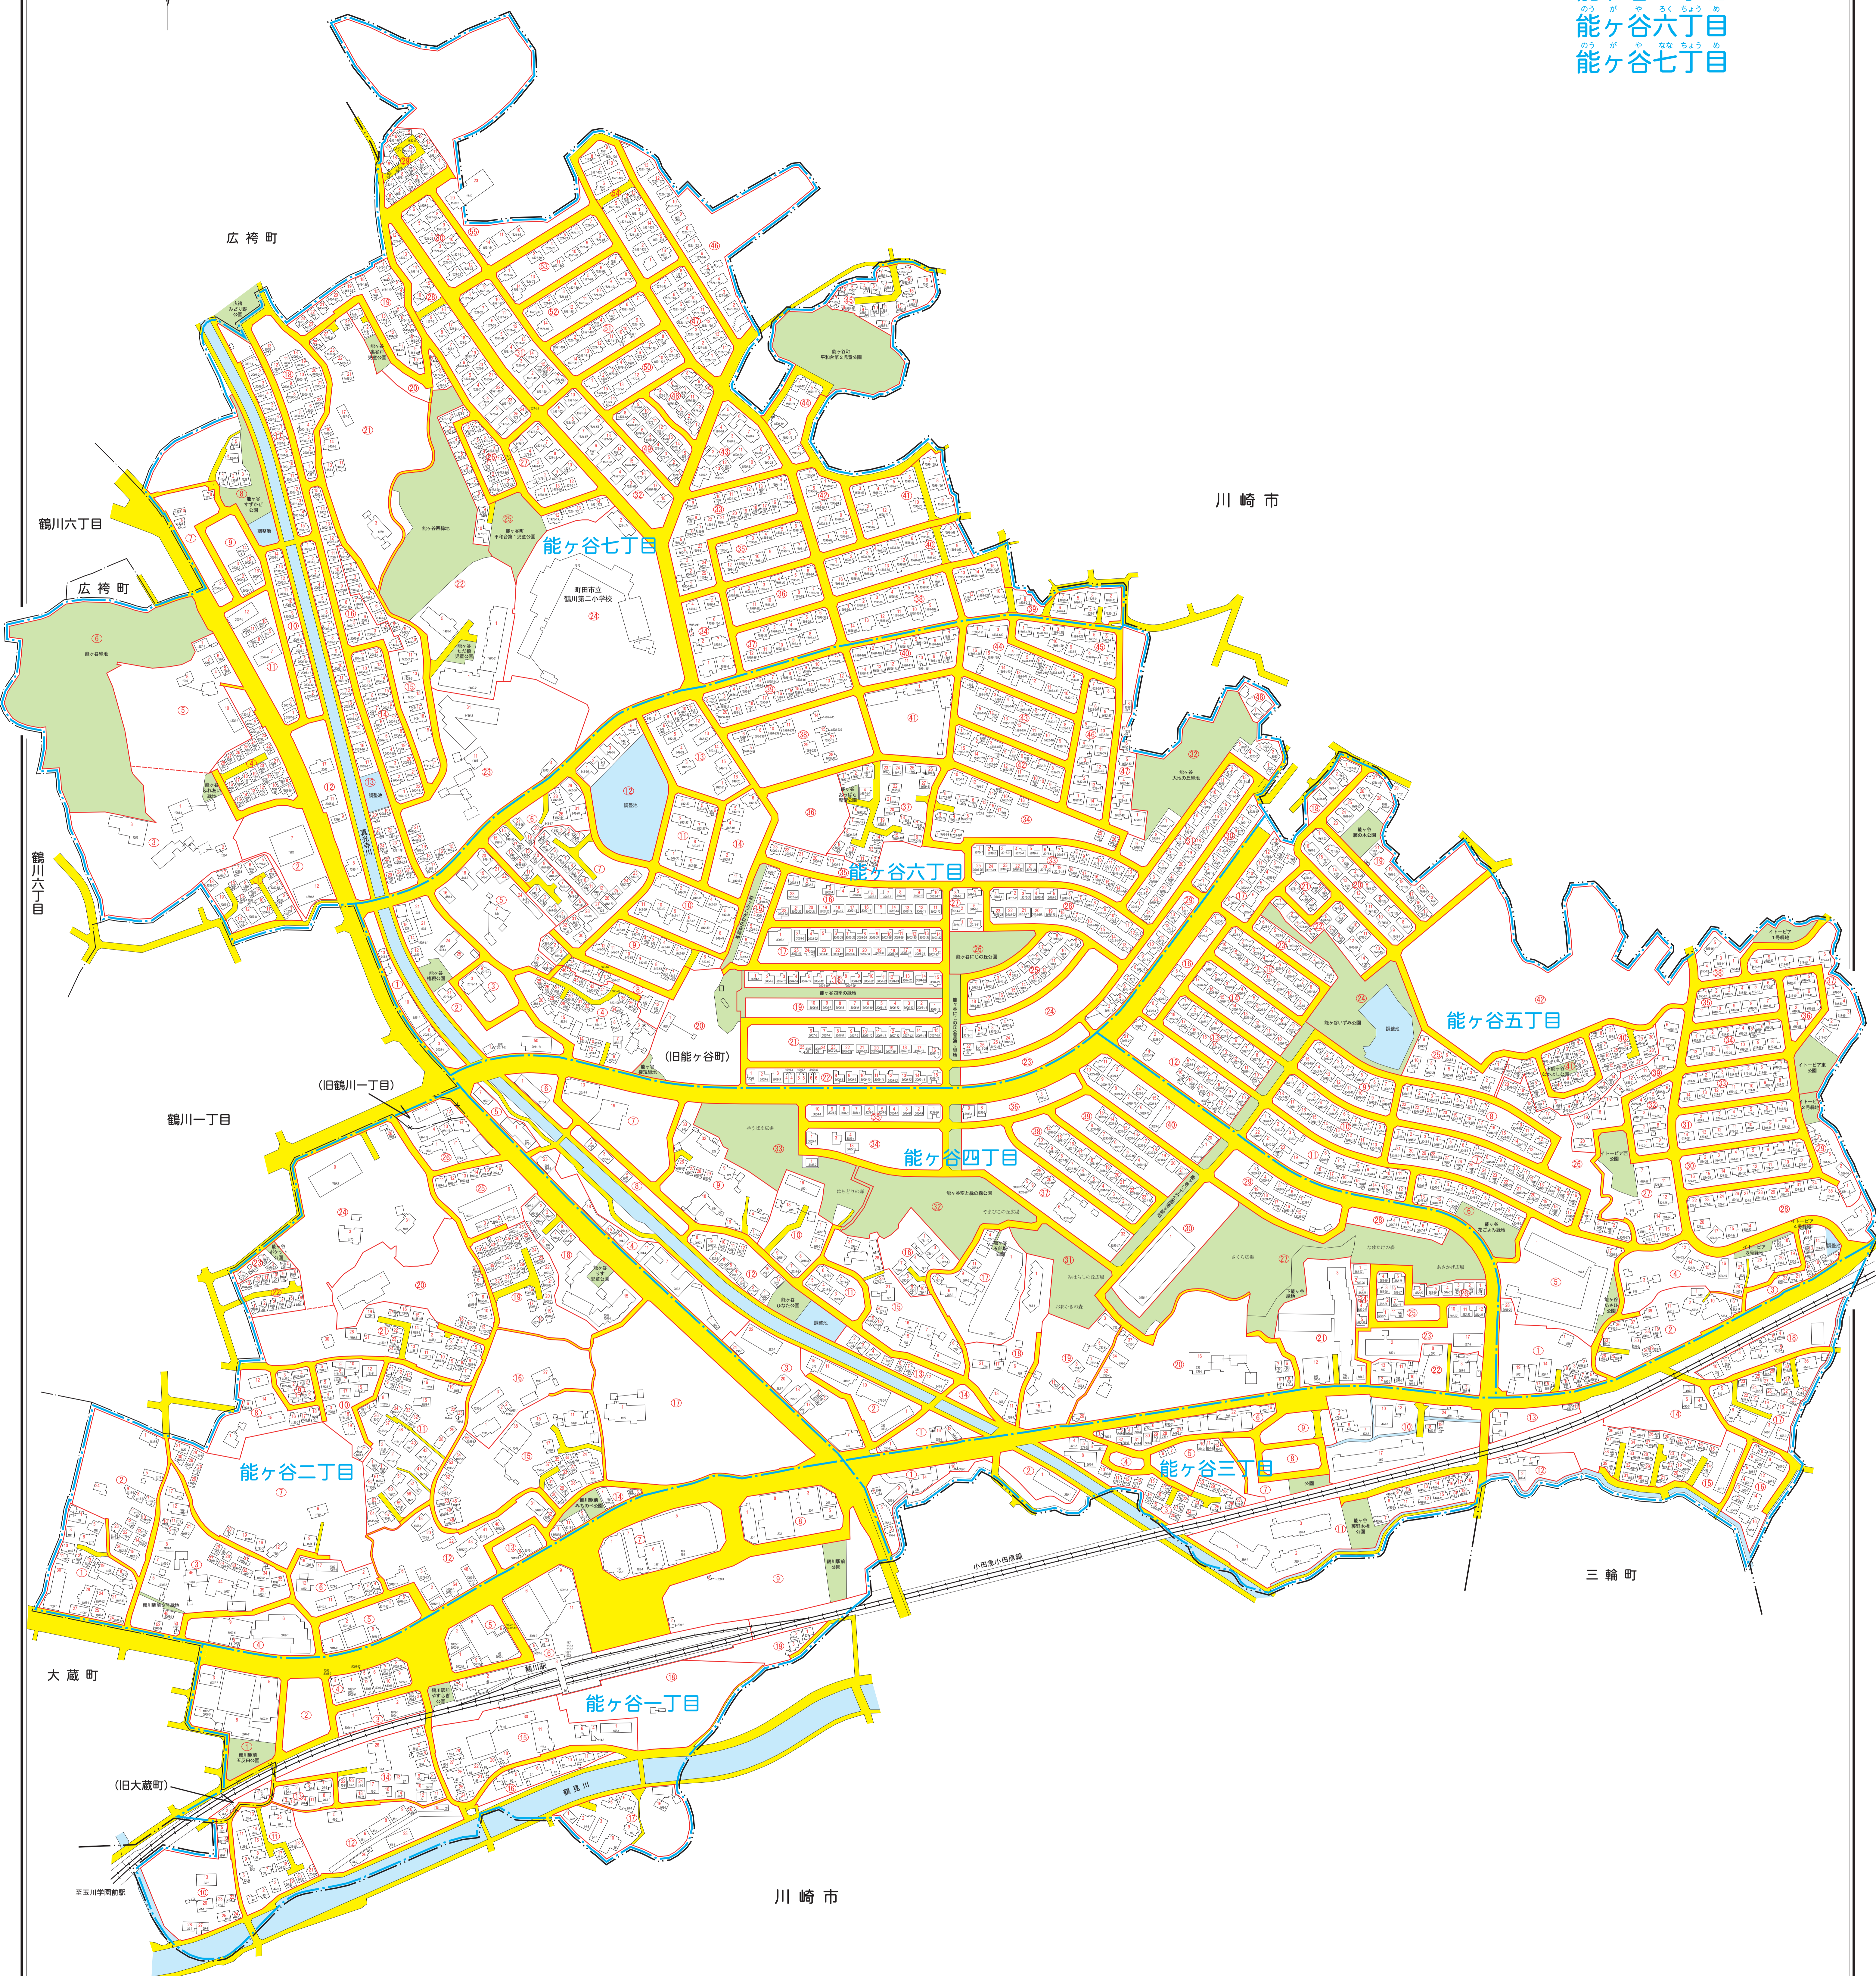

# 住居表示新旧対照案内図

2010年(平成22年)4月13日現在

2010年(平成22年)7月19日実施

能ヶ谷一丁目  
能ヶ谷二丁目  
能ヶ谷三丁目  
能ヶ谷四丁目  
能ヶ谷五丁目  
能ヶ谷六丁目  
能ヶ谷七丁目

凡例	
	新町界
	旧町界
	町界
	行政界
	新町名
	旧町名
	街区界
	街区符号
	住居番号
	旧住所
	道路・私道
	河川・水路
	公園・緑地
	鉄道

縮尺 1:2000  
0 100 200