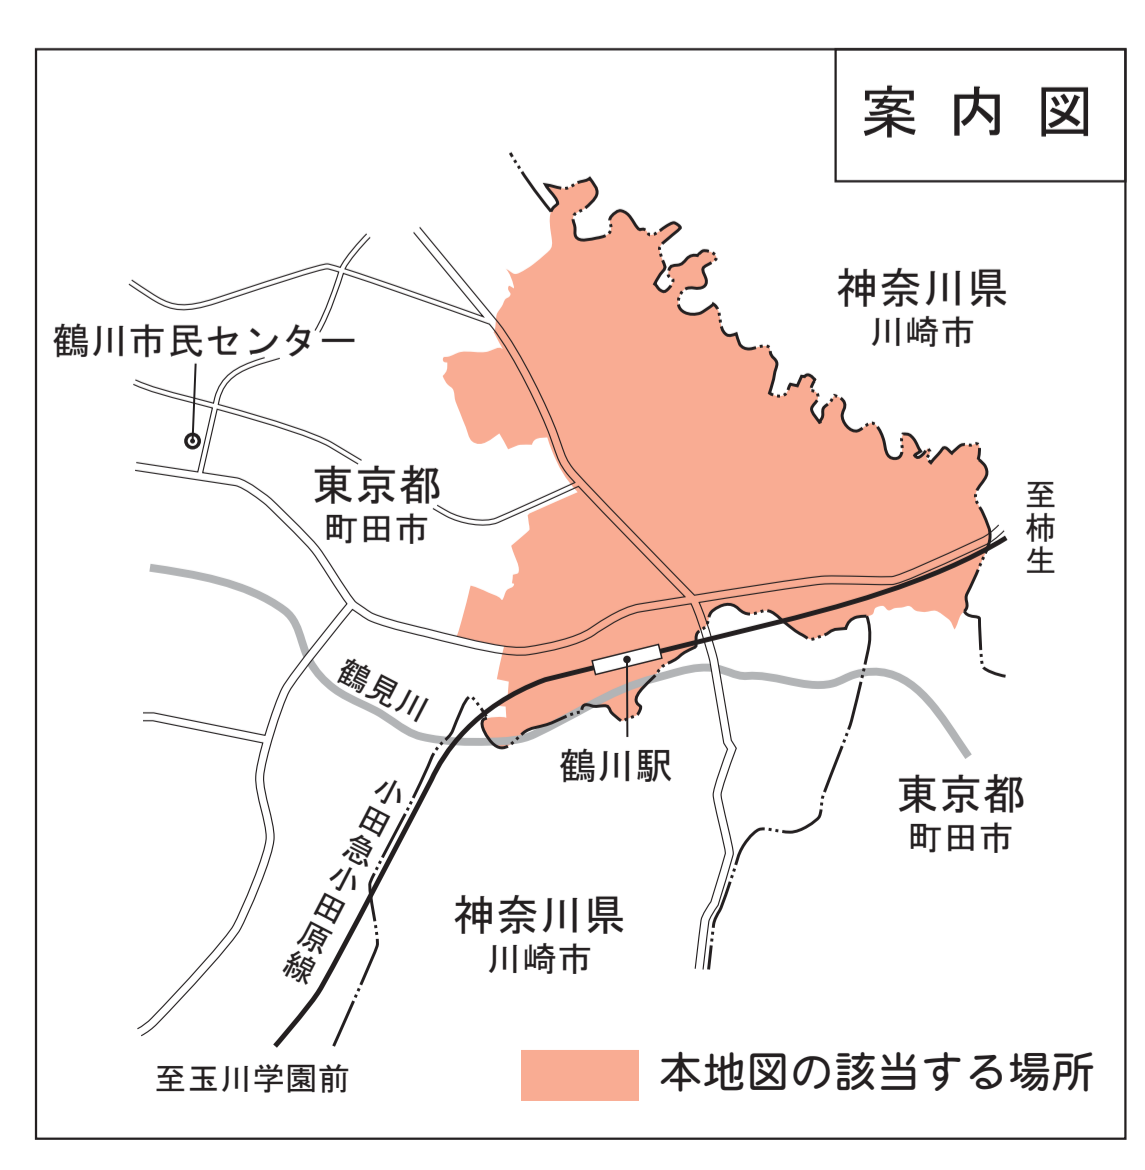

# 住居表示新旧対照案内図

2010年(平成22年)4月13日現在

2010年(平成22年)7月19日実施

能ヶ谷一丁目  
能ヶ谷二丁目  
能ヶ谷三丁目  
能ヶ谷四丁目  
能ヶ谷五丁目  
能ヶ谷六丁目  
能ヶ谷七丁目

凡例	
	新町界
	旧町界
	町界
	行政界
	新町名
	旧町名
	街区界
	街区符号
	住居番号
	旧住所
	道路・私道
	河川・水路
	公園・緑地
	鉄道

縮尺 1:2000  
0 100 200