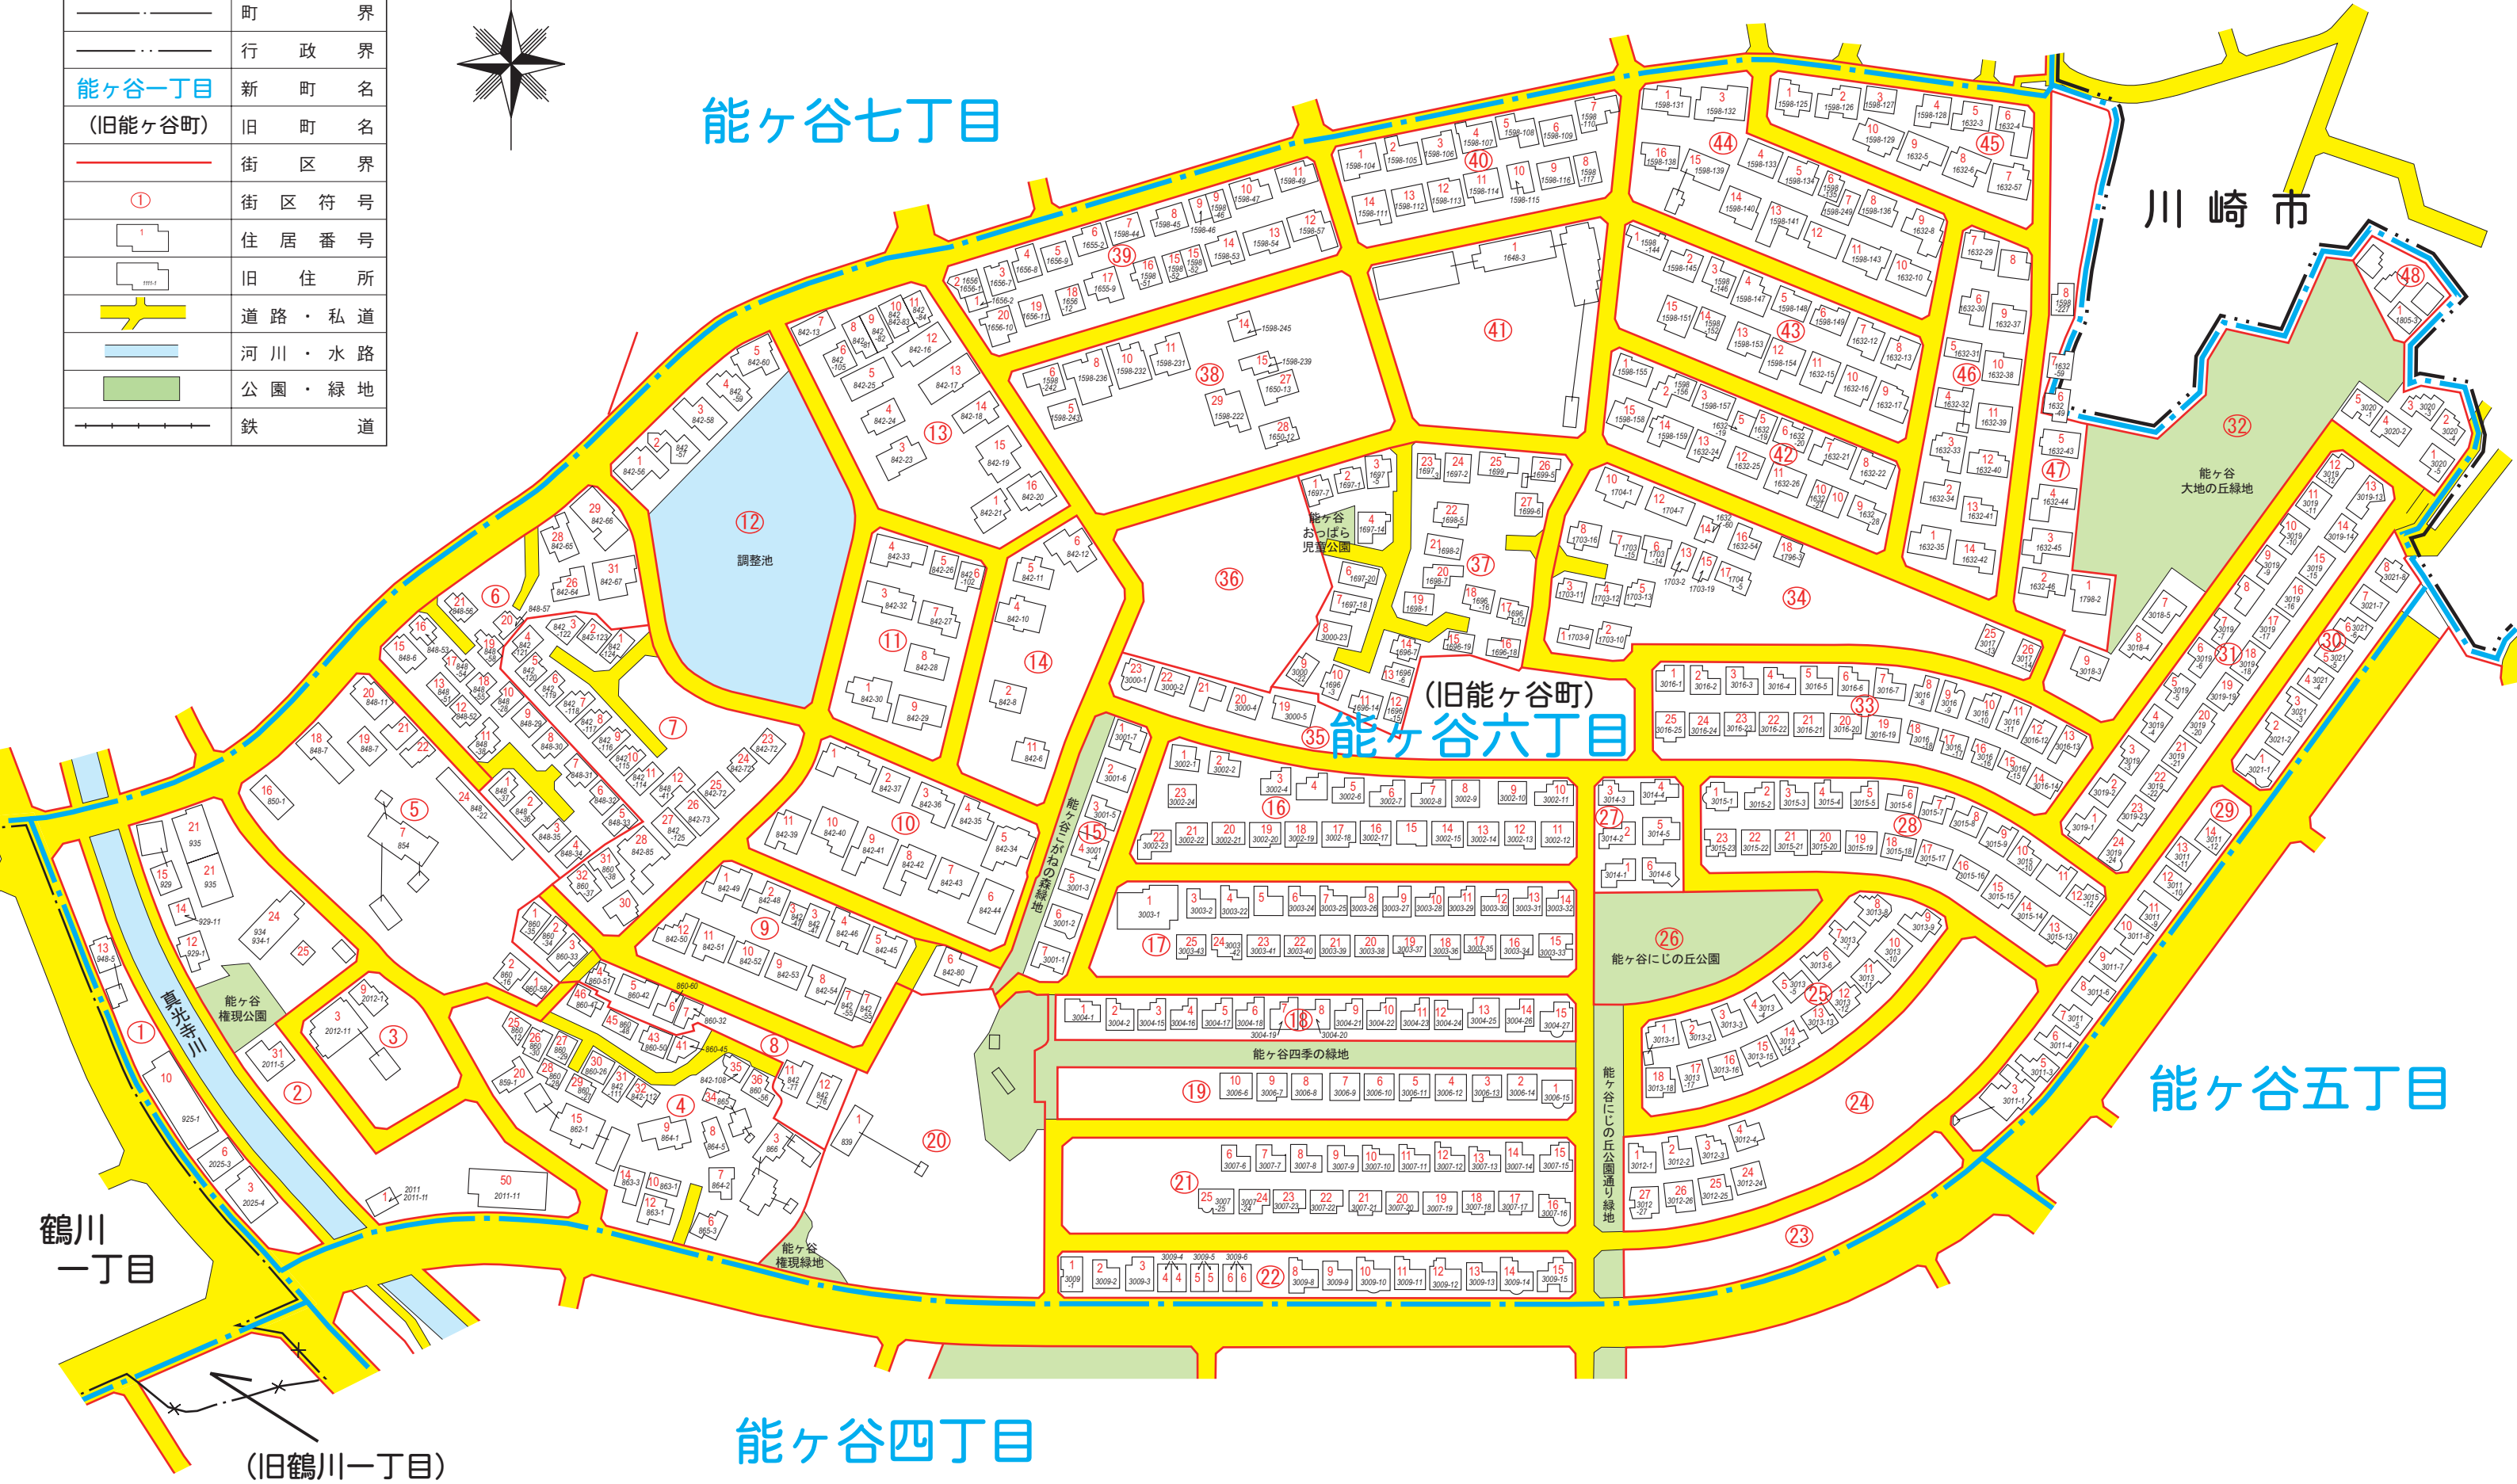

住居表示新旧対照案内図

2010年(平成22年)4月13日現在
2010年(平成22年)7月19日実施

能ヶ谷六丁目

凡 例	
	新 町 界
	旧 町 界
	町 界
	行 政 界
	能ヶ谷一丁目 (旧能ヶ谷町)
	街 区 界
	街 区 符 号
	住 居 番 号
	旧 住 所
	道 路 ・ 私 道
	河 川 ・ 水 路
	公 園 ・ 緑 地
	鉄 道

能ヶ谷七丁目

鶴川一丁目

(旧鶴川一丁目)

能ヶ谷二丁目

川崎市

能ヶ谷五丁目

能ヶ谷四丁目