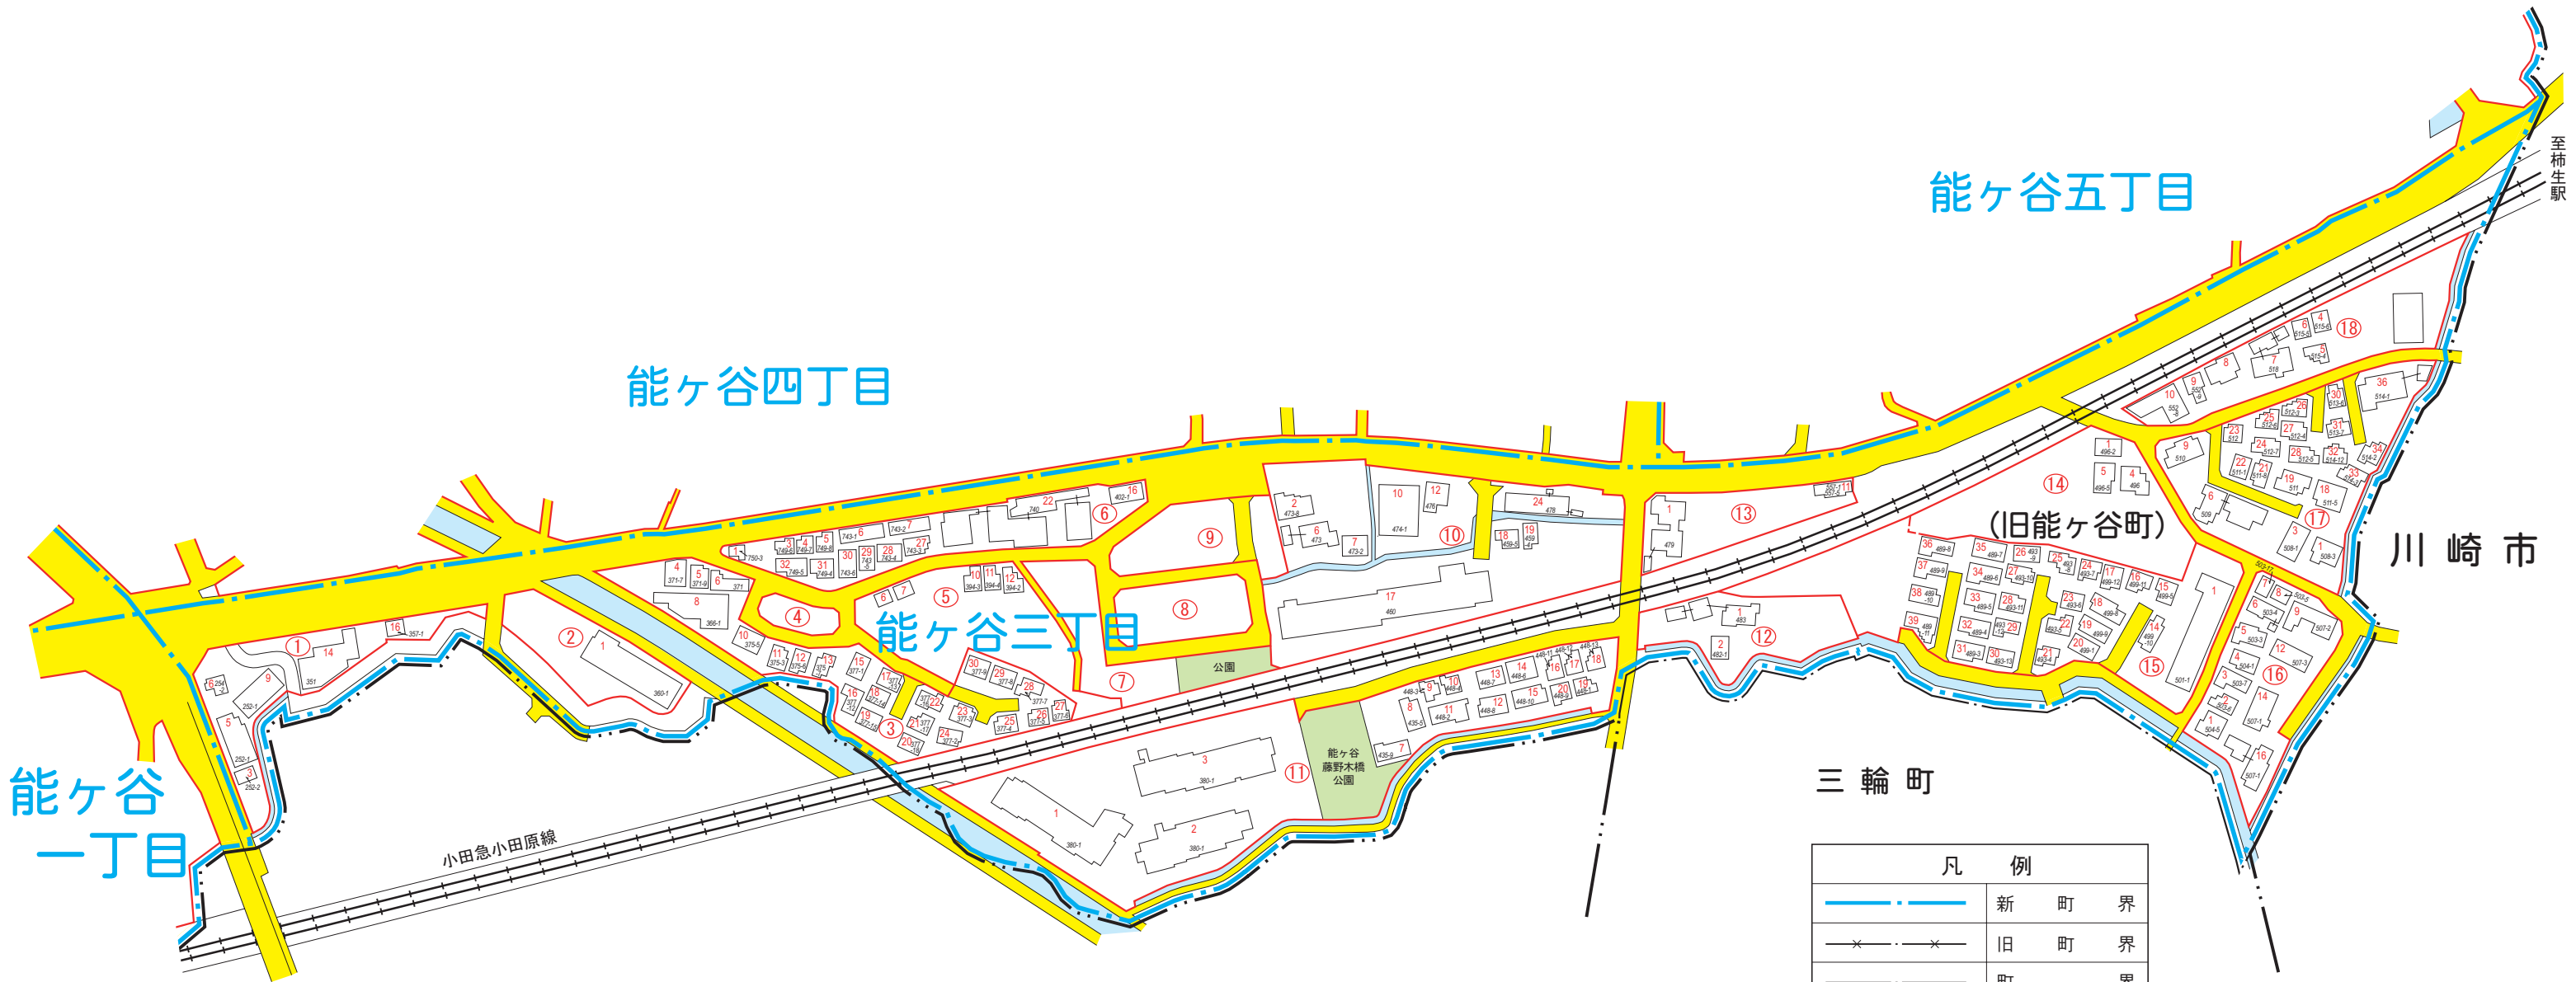

住居表示新旧対照案内図

能ヶ谷三丁目

2010年(平成22年)4月13日現在

2010年(平成22年)7月19日実施

能ヶ谷一丁目

能ヶ谷四丁目

能ヶ谷三丁目

能ヶ谷五丁目

(旧能ヶ谷町)

川崎市

三輪町

小田急小田原線

川崎市

| 凡 例 | |
|-----|---------------|
| | 新 町 界 |
| | 旧 町 界 |
| | 町 界 |
| | 行 政 界 |
| | 能ヶ谷一丁目 新 町 名 |
| | (旧能ヶ谷町) 旧 町 名 |
| | 街 区 界 |
| | 街 区 符 号 |
| | 住 居 番 号 |
| | 旧 住 所 |
| | 道 路 ・ 私 道 |
| | 河 川 ・ 水 路 |
| | 公 園 ・ 緑 地 |
| | 鉄 道 |