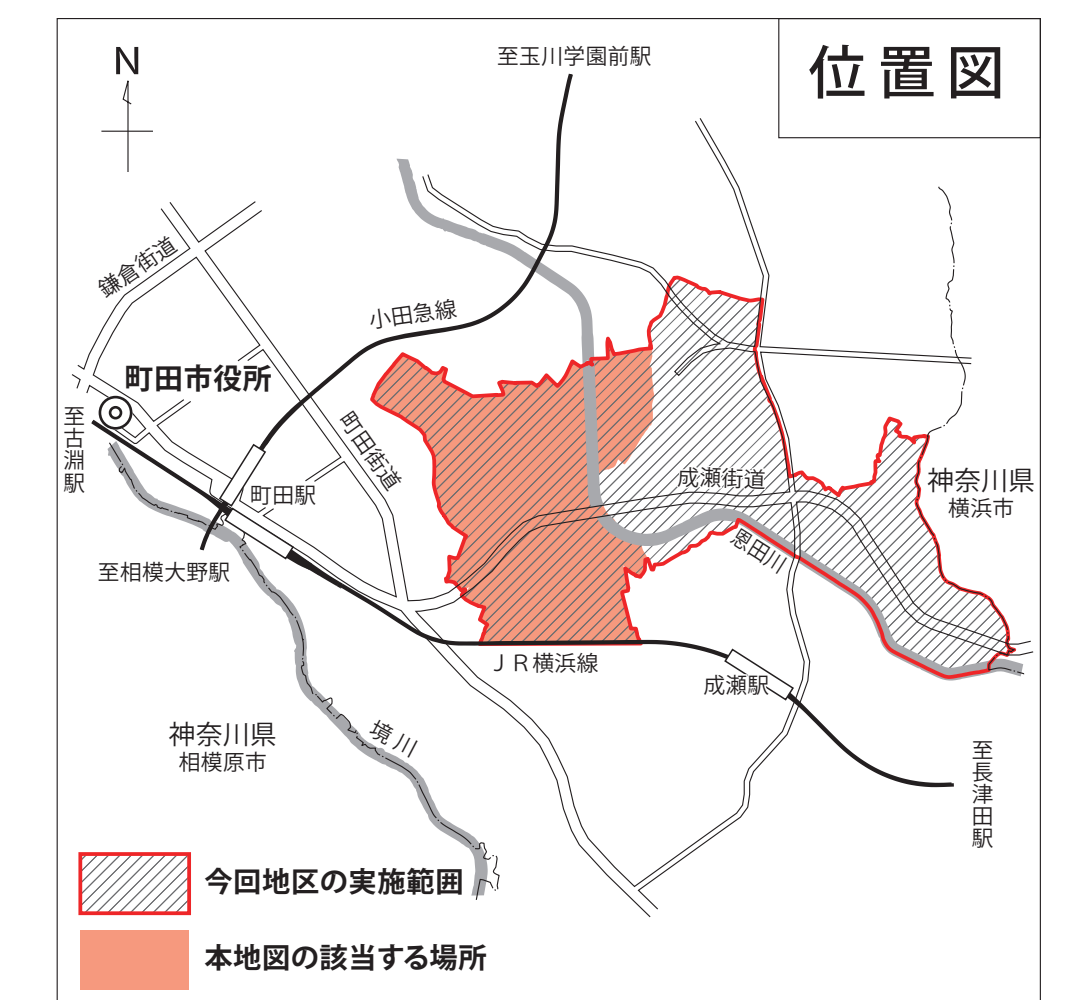

住居表示新旧対照案内図

2014年(平成26年)3月11日現在
2014年(平成26年)7月21日実施

<住居表示>
高ヶ坂一丁目
高ヶ坂二丁目
高ヶ坂三丁目
高ヶ坂四丁目
高ヶ坂五丁目
高ヶ坂六丁目
高ヶ坂七丁目
成瀬四丁目
成瀬五丁目
成瀬六丁目
成瀬七丁目
成瀬八丁目
西成瀬一丁目
西成瀬二丁目
西成瀬三丁目
原町田二丁目(編入)

<町名地番整理>
成瀬一丁目(編入)

<町名整理>
南大谷(編入)

※裏面は成瀬地区です。

凡例	
	新町界
	旧町界
	町界
	行政界
	高ヶ坂一丁目 (旧高ヶ坂) 新町名
	旧町名
	街区界
	街区符号
	住居番号
	旧住所
	道路・私道等
	河川・水路等
	公園・緑地
	鉄道

縮尺 1:2000