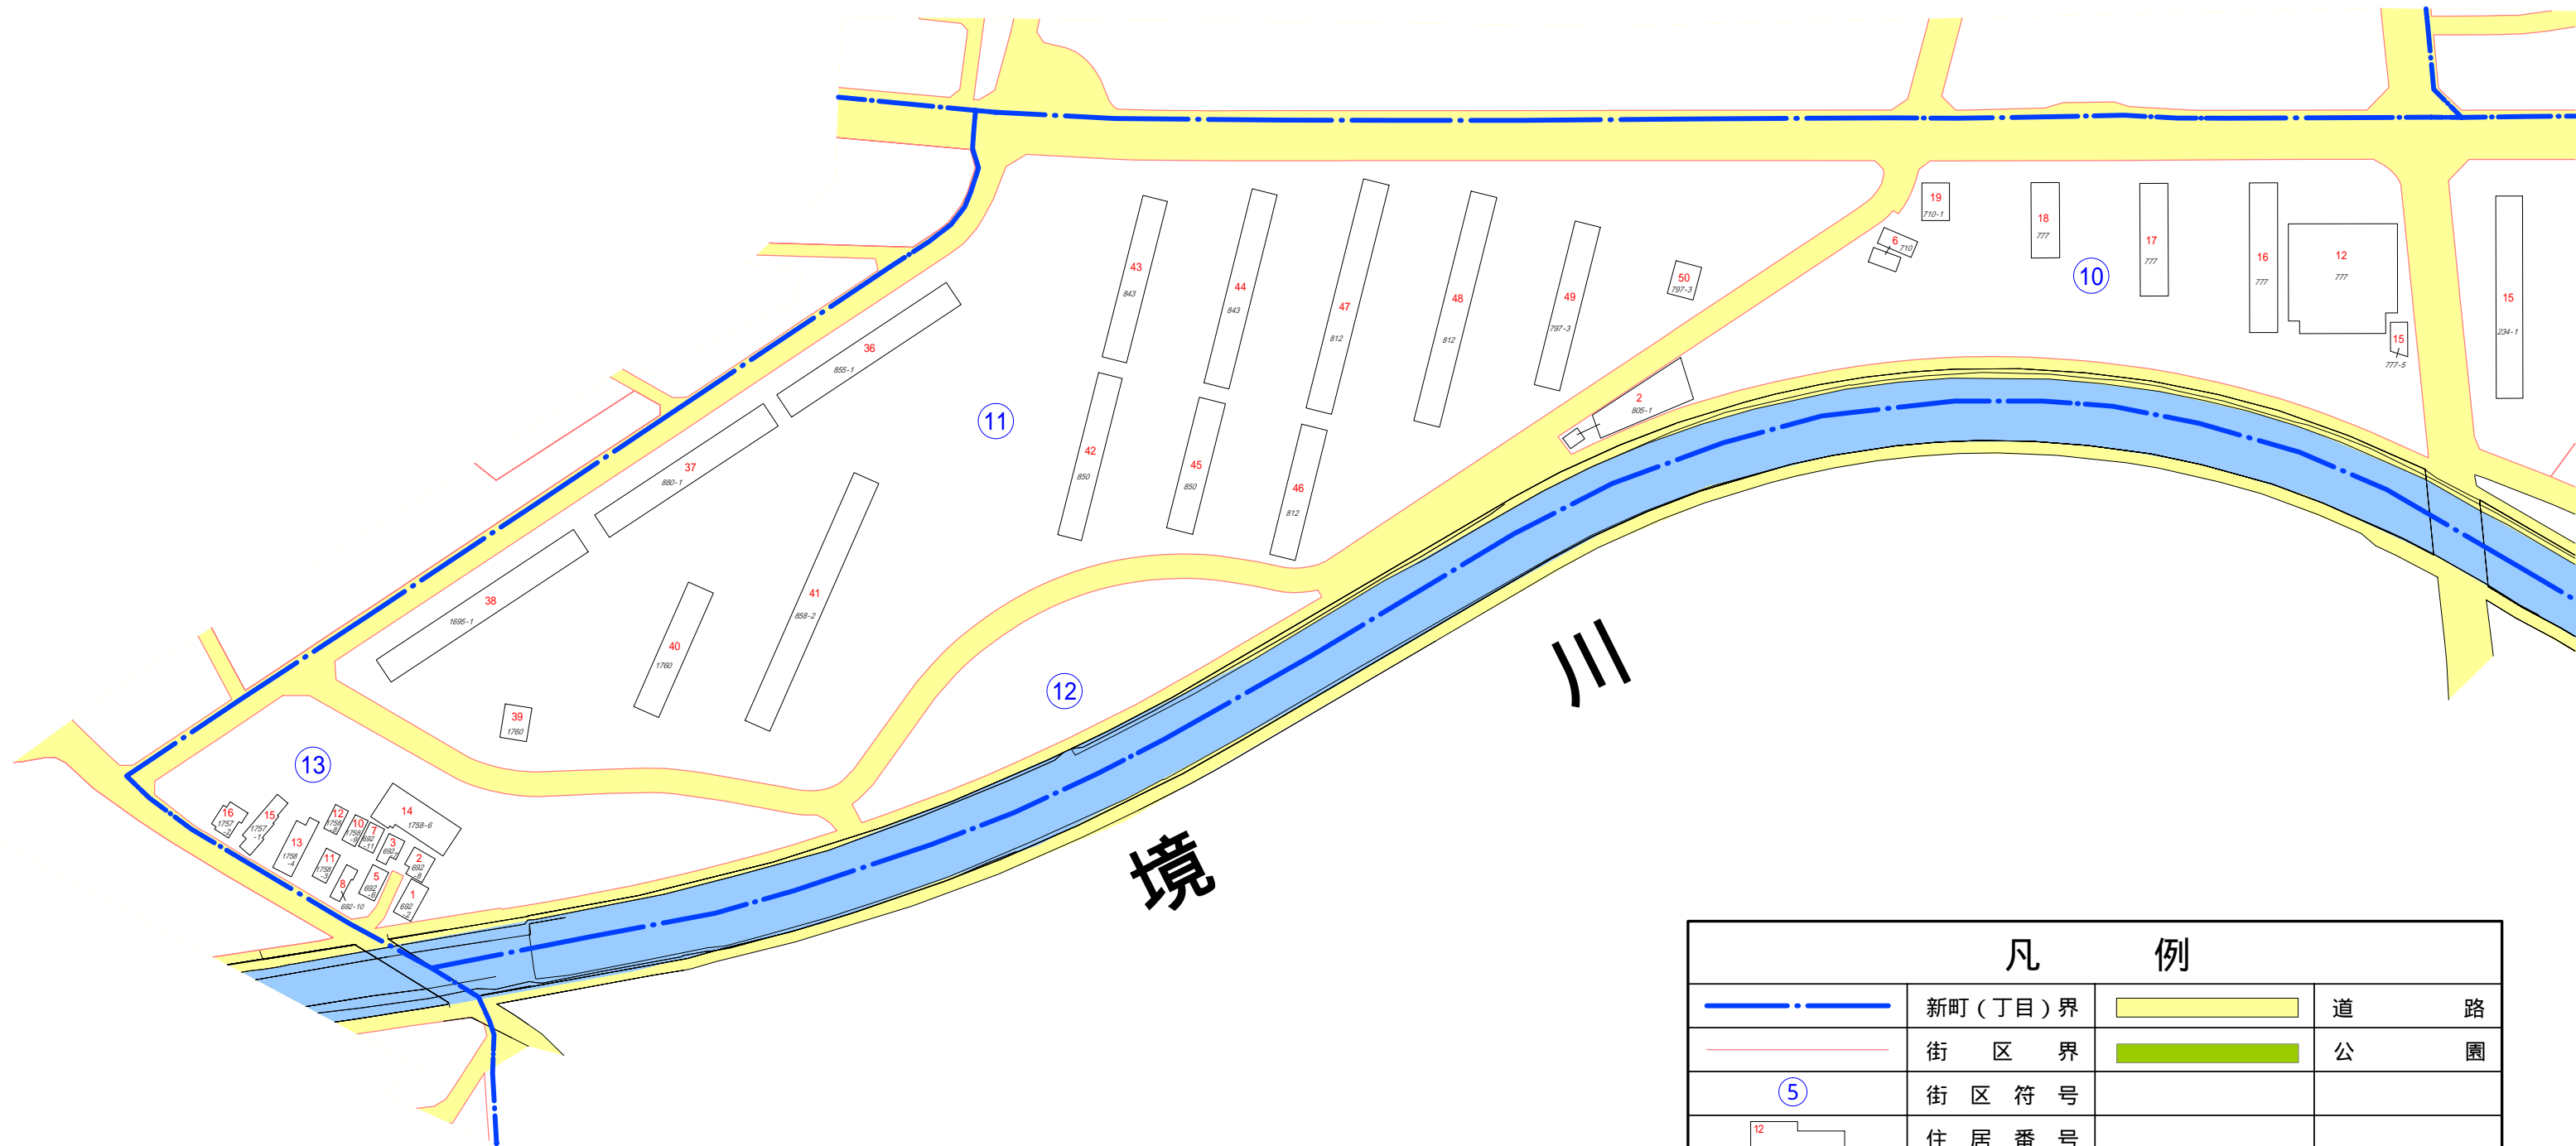

町田市住居表示新旧対照案内図（木曽東二丁目その2）

（ 2007年12月1日施行 ）

凡 例			
	新町(丁目)界		道 路
	街 区 界		公 園
	街 区 符 号		
	住 居 番 号		
	旧 番 地		