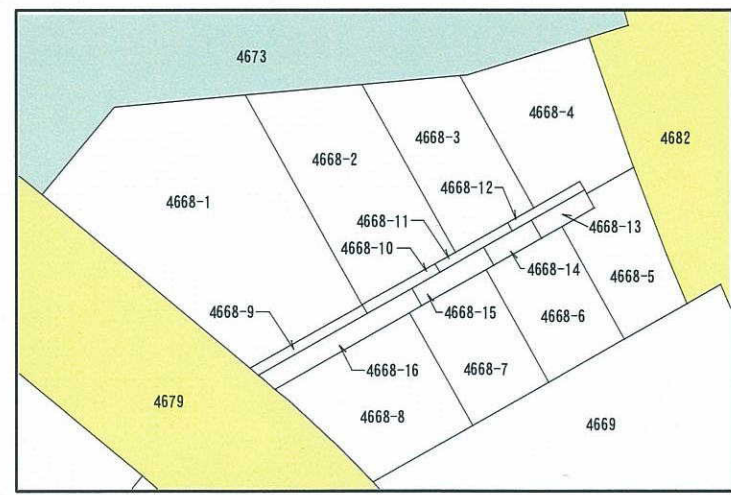

小山町馬場土地区画整理事業

新地番図

凡 例	
宅 地	
道 路	
公 園	
新地番	4650-1

平成17年9月10日施行