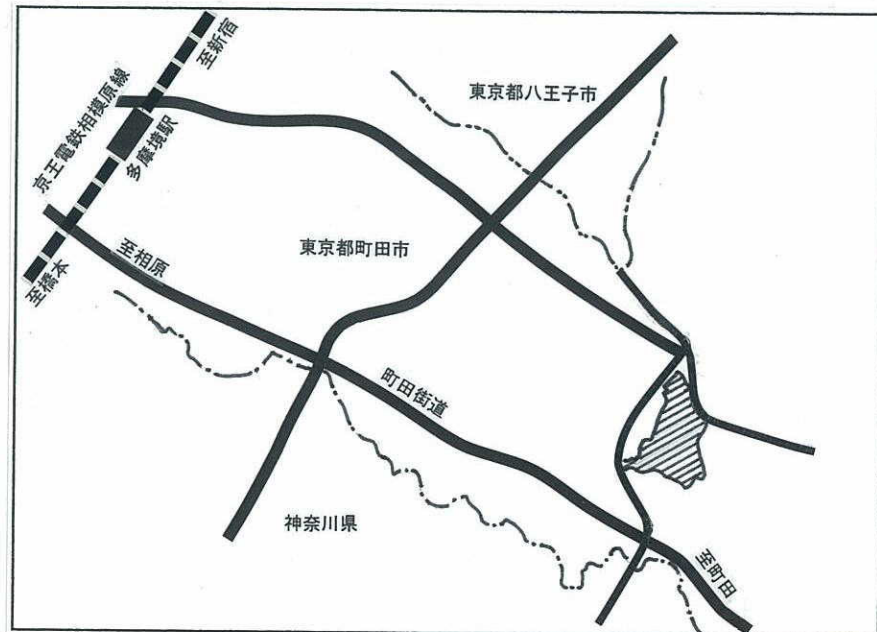

小山町馬場土地区画整理事業

新地番図

凡 例	
宅 地	
道 路	
公 園	
新地番	4650-1

平成17年9月10日施行