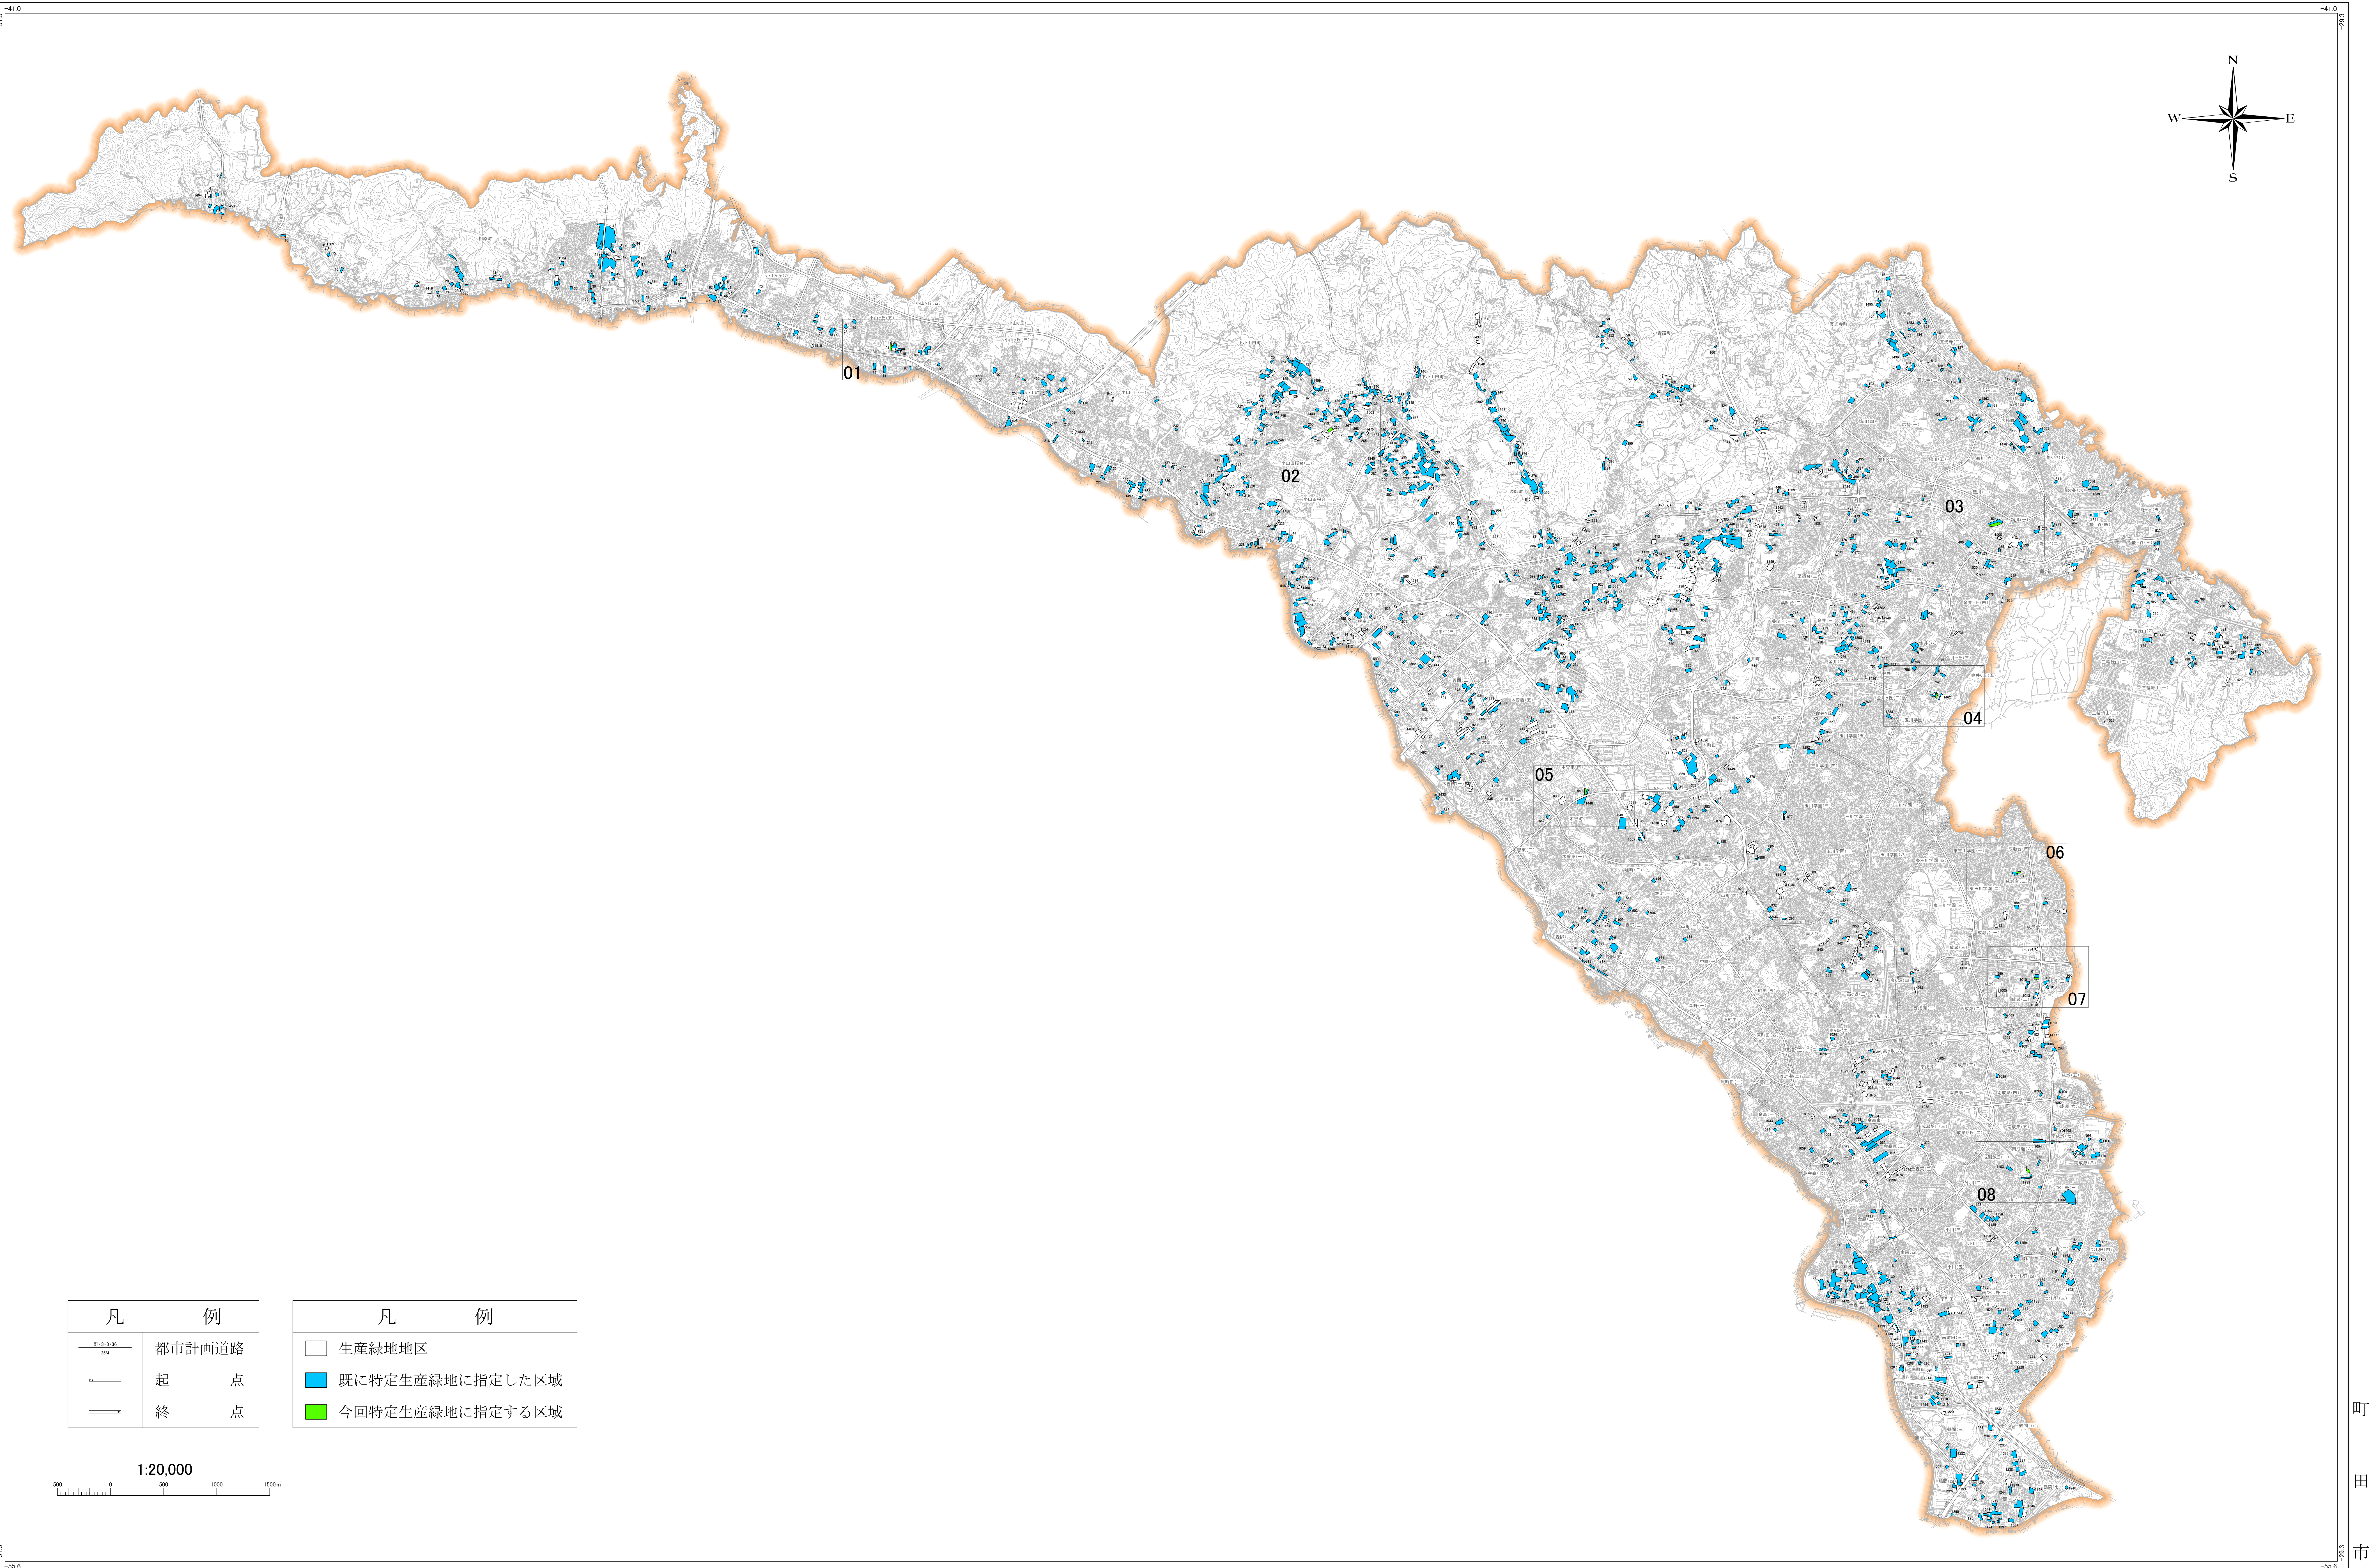

# 特定生産緑地（町田市） 総括図

令和五年九月編集

凡	例
	都市計画道路
	起 点
	終 点

凡	例
	生産緑地地区
	既に特定生産緑地に指定した区域
	今回特定生産緑地に指定する区域

1:20,000  
500 0 500 1000 1500m

朝日航洋株式会社調製

この地図は「2022 町田市共通地形図」を使用して作成したものです。  
この地図は「024 町田市都市計画道路線形指導図」を使用して作成したものです。

令和6年1月1日現在

町  
田  
市