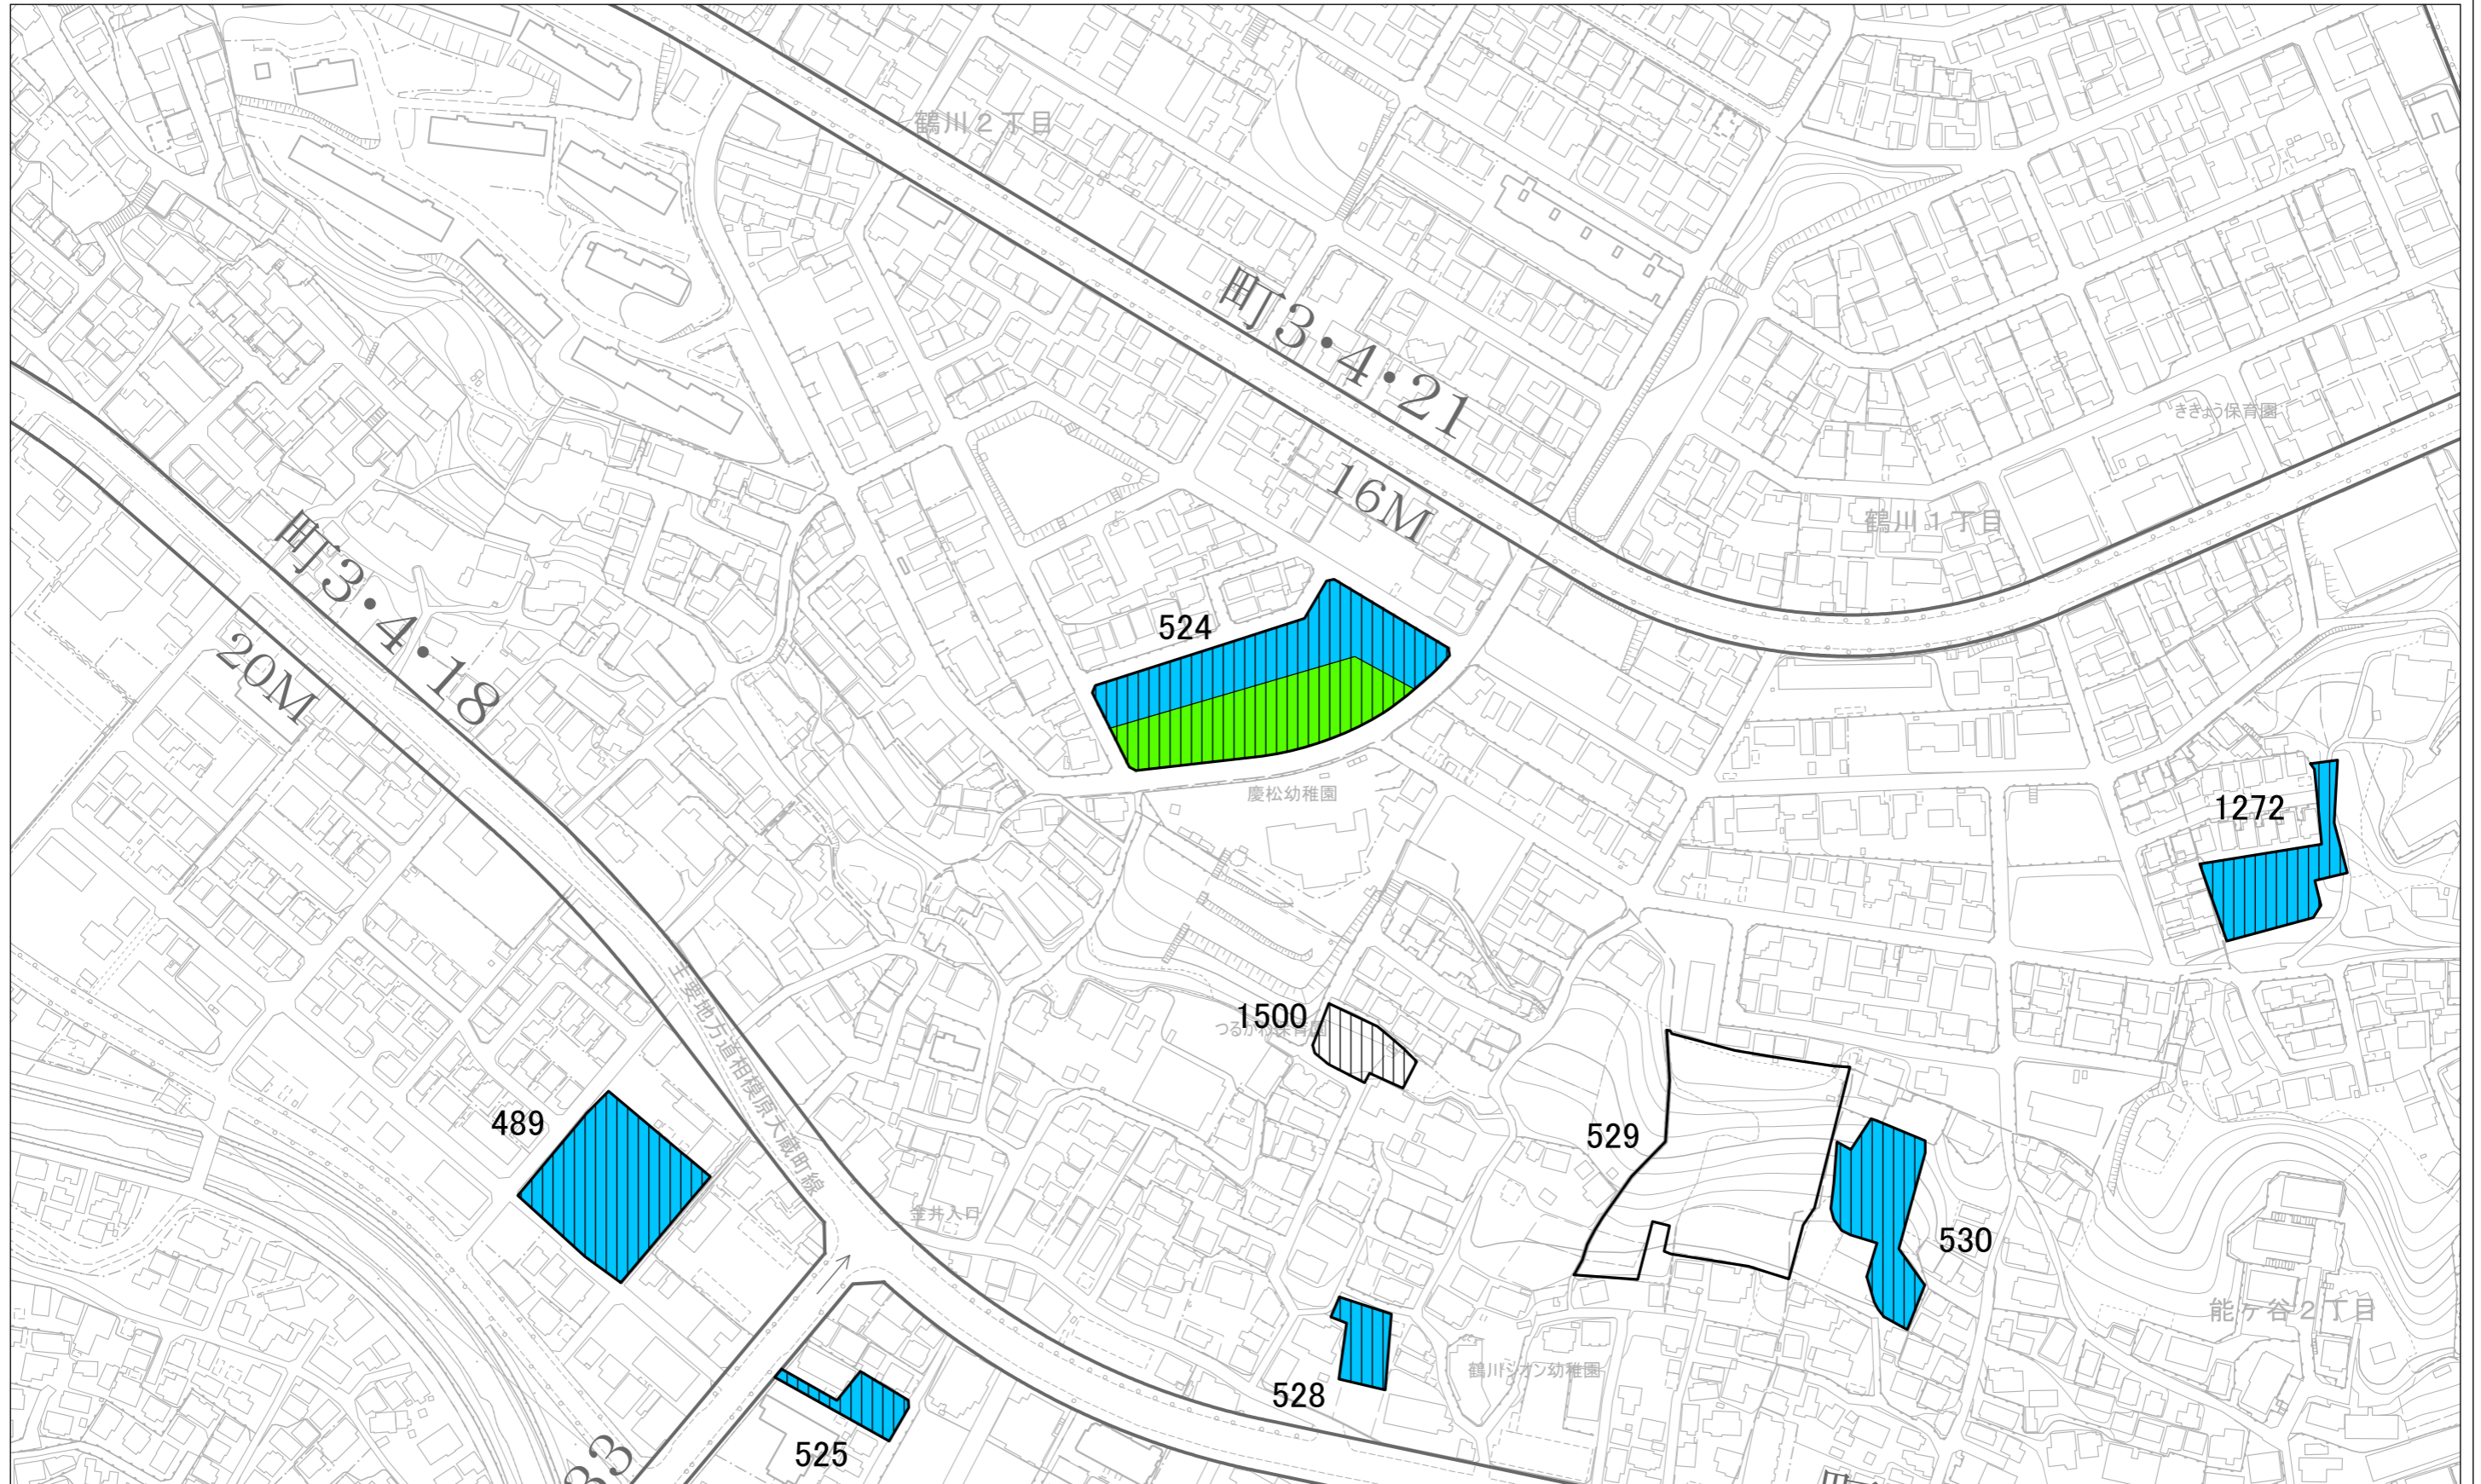

特定生産緑地（町田市） 指定図

3/8

凡 例	
	既指定区域（旧法）
	既指定区域（新法）
	既に特定生産緑地に指定した区域
	今回特定生産緑地に指定する区域

この地図は「2022 町田市共通地形図」を使用して作成したものです。

この地図は「H24 町田市都市計画道路線形指導座標」を使用して作成したものです。