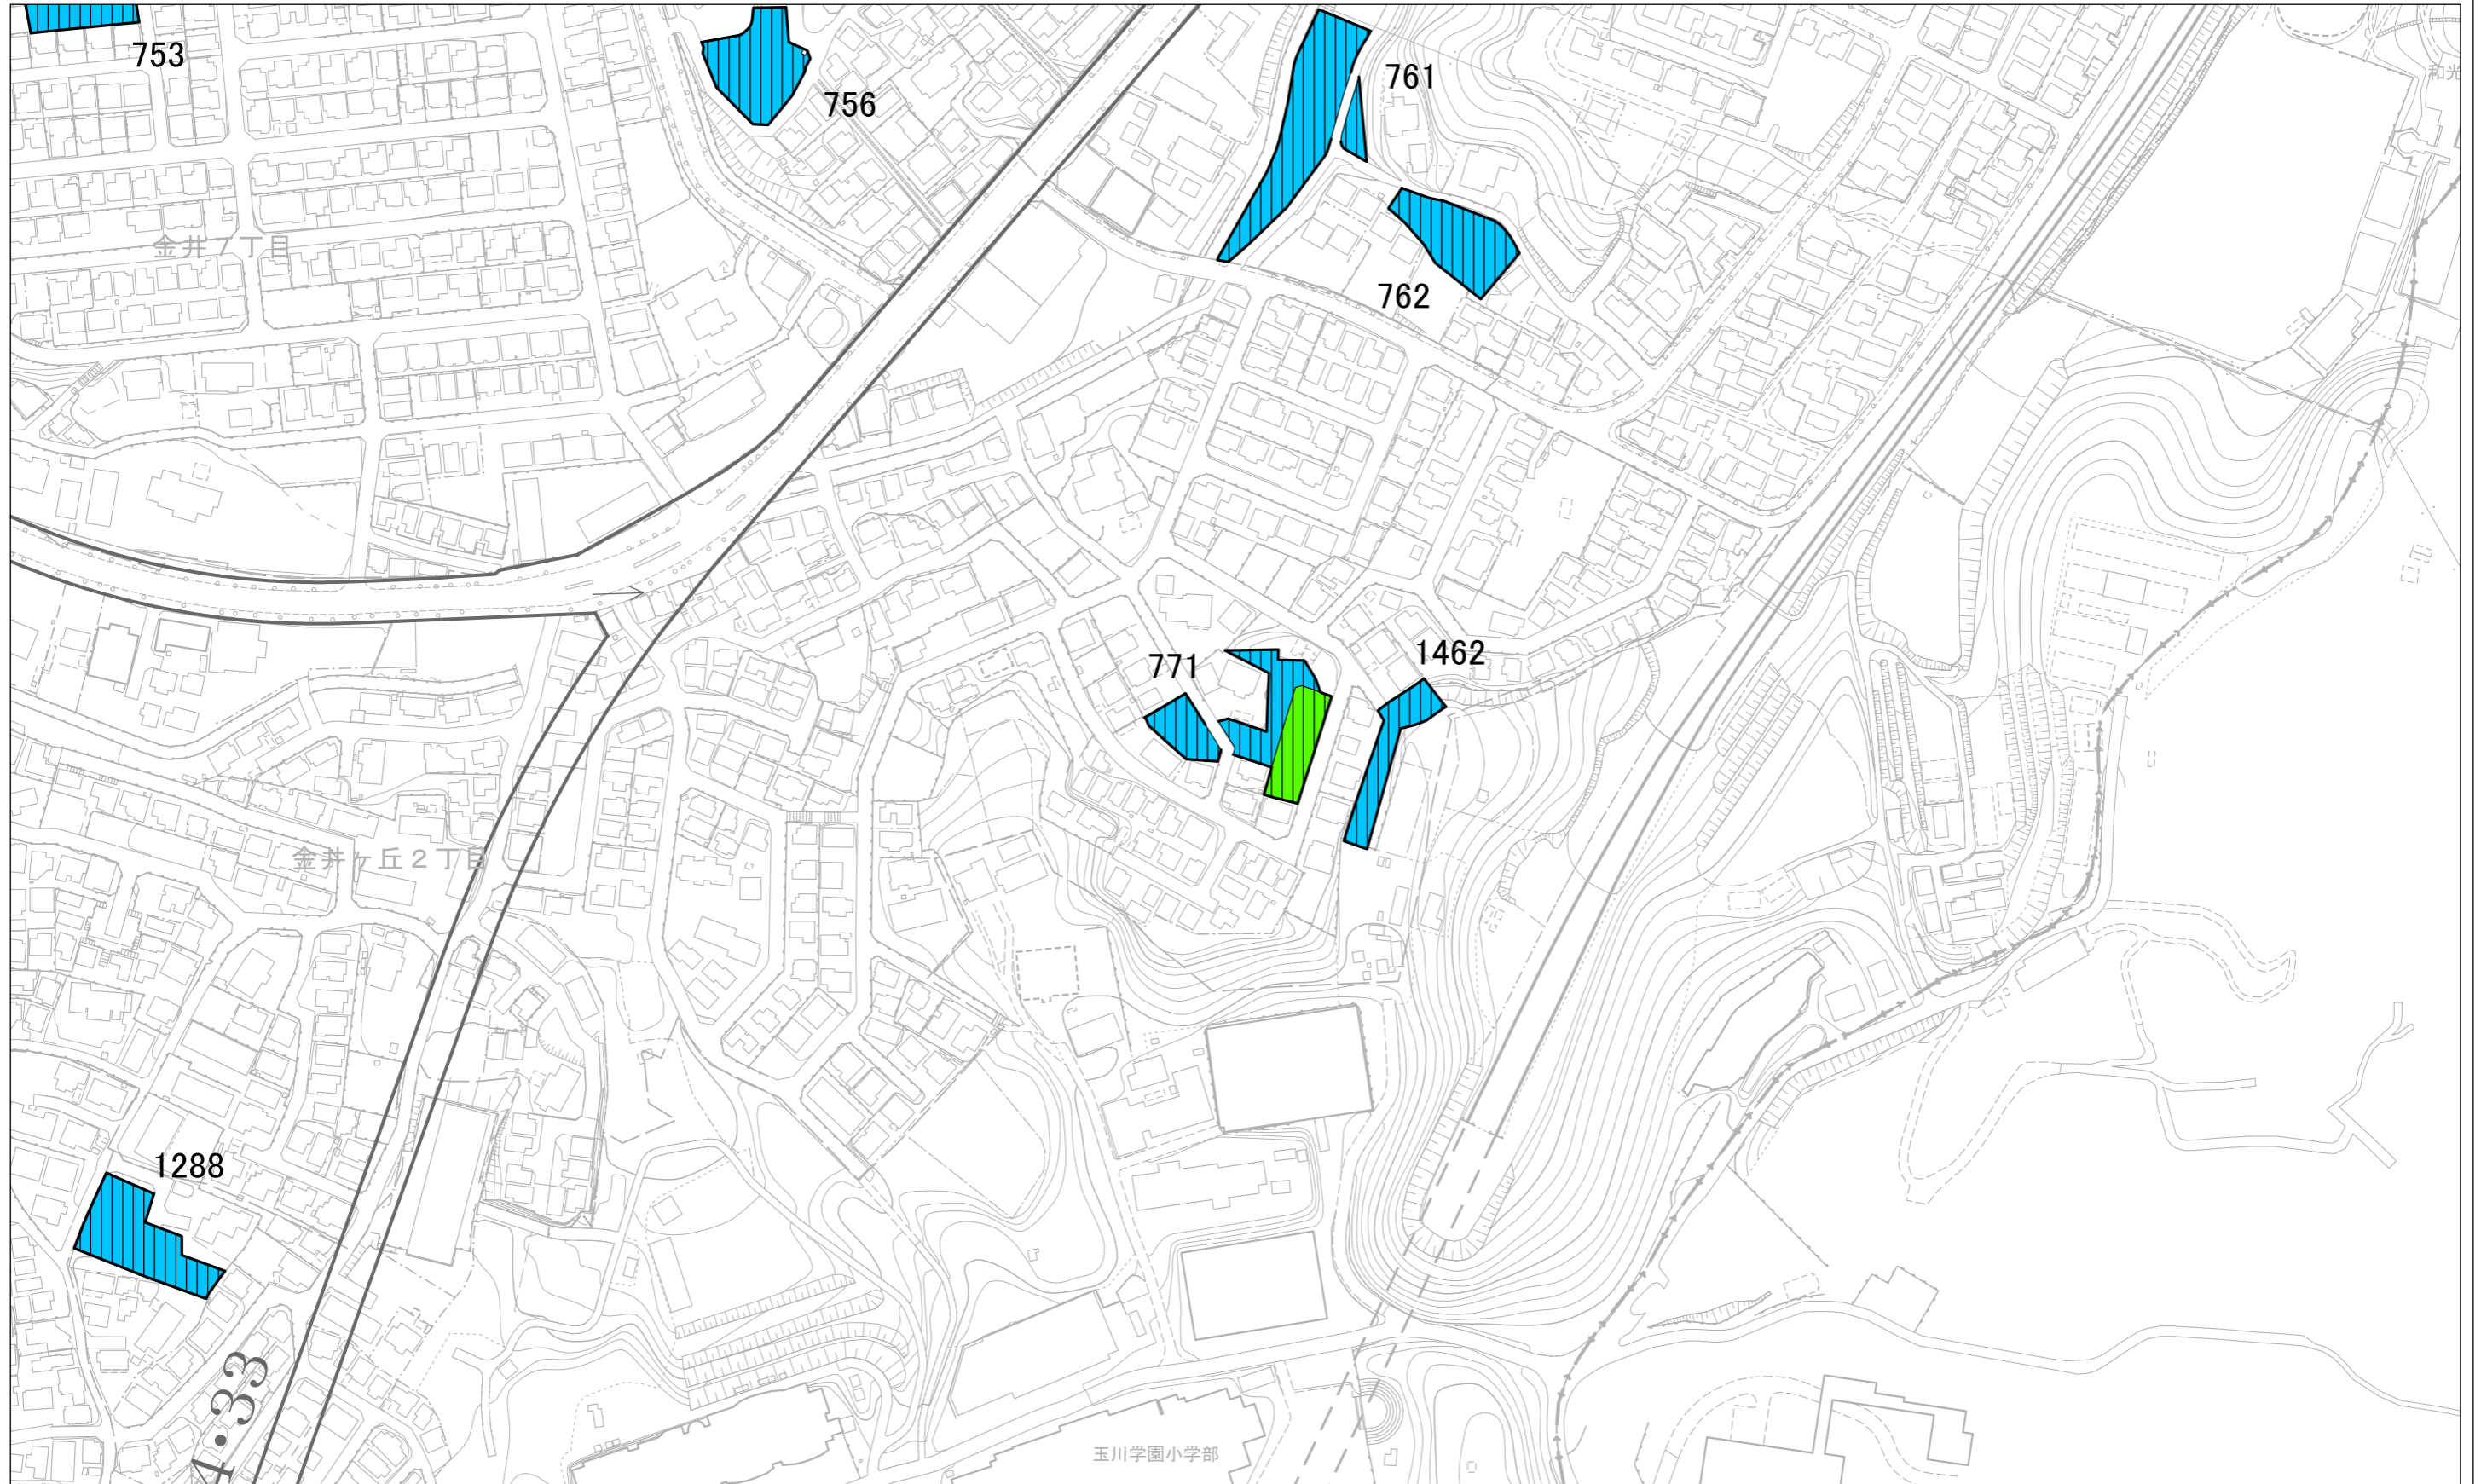

特定生産緑地（町田市） 指定図

4/8

凡 例	
	既指定区域（旧法）
	既指定区域（新法）
	既に特定生産緑地に指定した区域
	今回特定生産緑地に指定する区域

この地図は「2022 町田市共通地形図」を使用して作成したものです。

この地図は「H24 町田市都市計画道路線形指導座標」を使用して作成したものです。