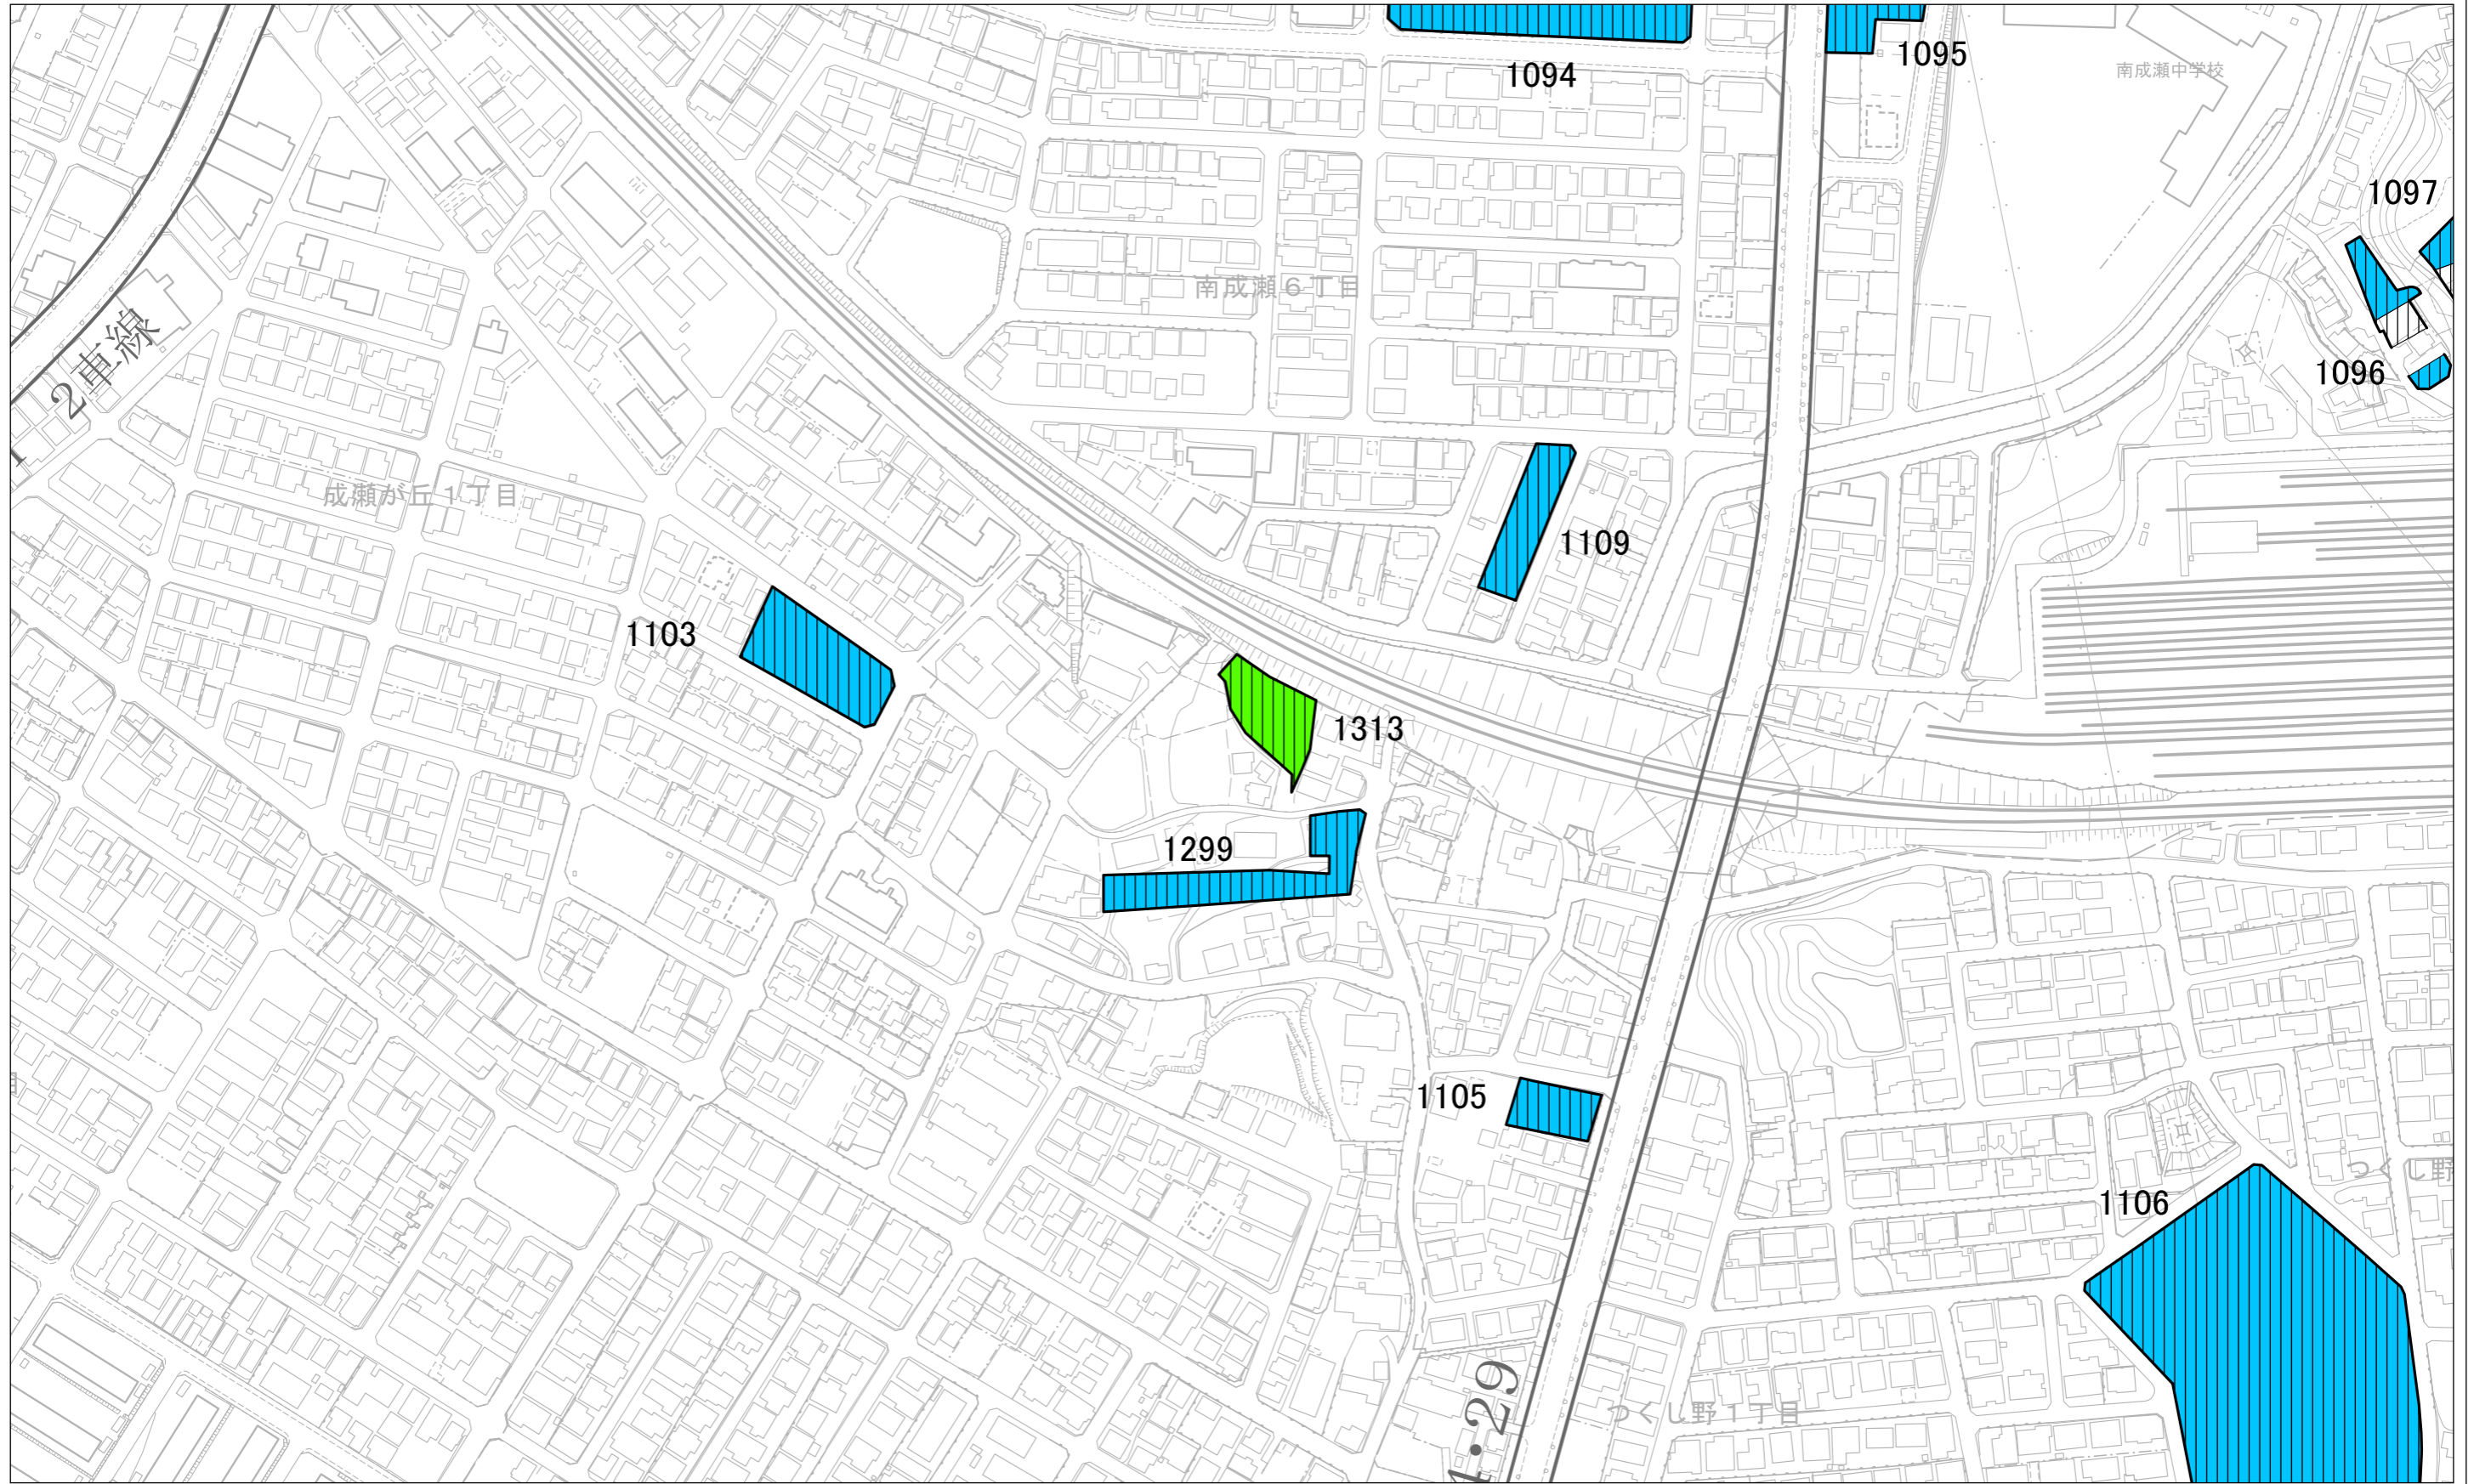

この地図は「2022 町田市共通地形図」を使用して作成したものです。

この地図は「H24 町田市都市計画道路線形指導座標」を使用して作成したものです。

特定生産緑地（町田市） 指定図

8/8

凡 例	
	既指定区域（旧法）
	既指定区域（新法）
	既に特定生産緑地に指定した区域
	今回特定生産緑地に指定する区域

この地図は「2022 町田市共通地形図」を使用して作成したものです。

この地図は「H24 町田市都市計画道路線形指導座標」を使用して作成したものです。