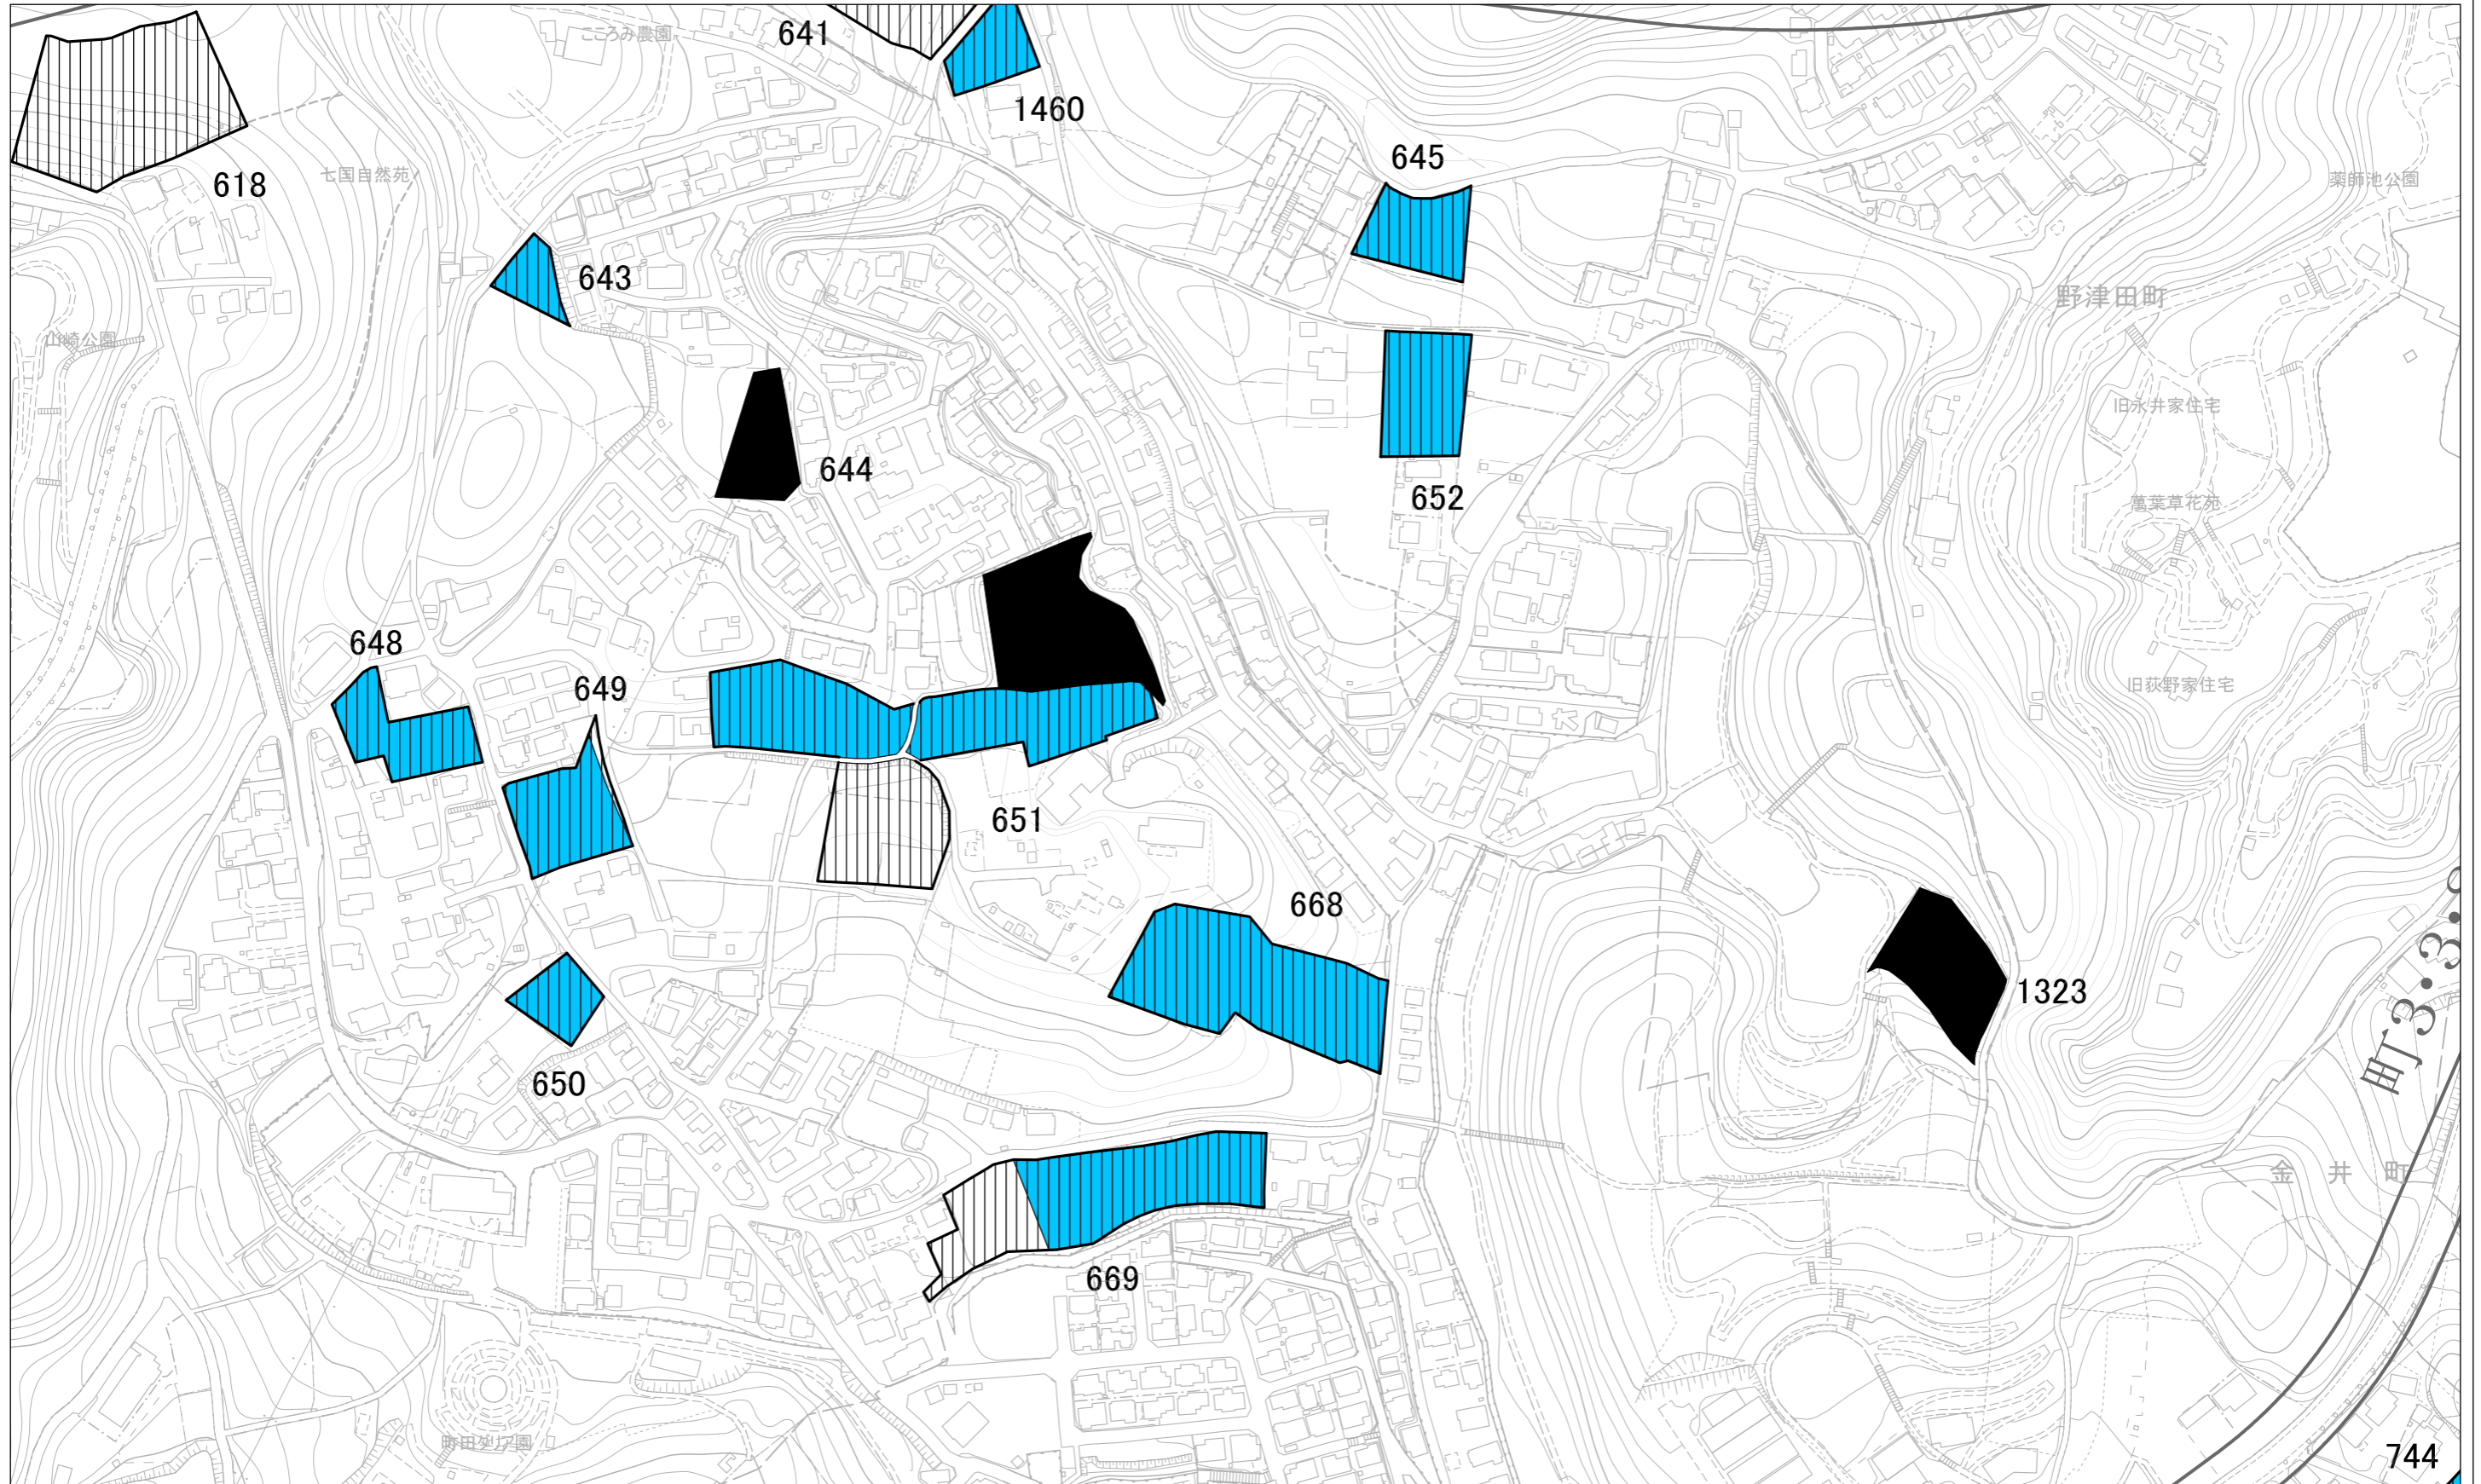

# 特定生産緑地（町田市） 解除図

凡 例	
	既指定区域（旧法）
	既指定区域（新法）
	特定生産緑地解除区域
	特定生産緑地既指定区域

11 / 21

# 特定生産緑地（町田市） 解除図

12/21

凡 例	
	既指定区域（旧法）
	既指定区域（新法）
	特定生産緑地解除区域
	特定生産緑地既指定区域

この地図は「2022 町田市共通地形図」を使用して作成したものです。

この地図は「H24 町田市都市計画道路線形指導座標」を使用して作成したものです。

# 特定生産緑地（町田市） 解除図

13 / 21

凡 例

	既指定区域（旧法）
	既指定区域（新法）
	特定生産緑地解除区域
	特定生産緑地既指定区域

この地図は「2022 町田市共通地形図」を使用して作成したものです。

この地図は「H24 町田市都市計画道路線形指導座標」を使用して作成したものです。

# 特定生産緑地（町田市） 解除図

14 / 21

凡 例	
	既指定区域（旧法）
	既指定区域（新法）
	特定生産緑地解除区域
	特定生産緑地既指定区域

この地図は「2022 町田市共通地形図」を使用して作成したものです。

この地図は「H24 町田市都市計画道路線形指導座標」を使用して作成したものです。