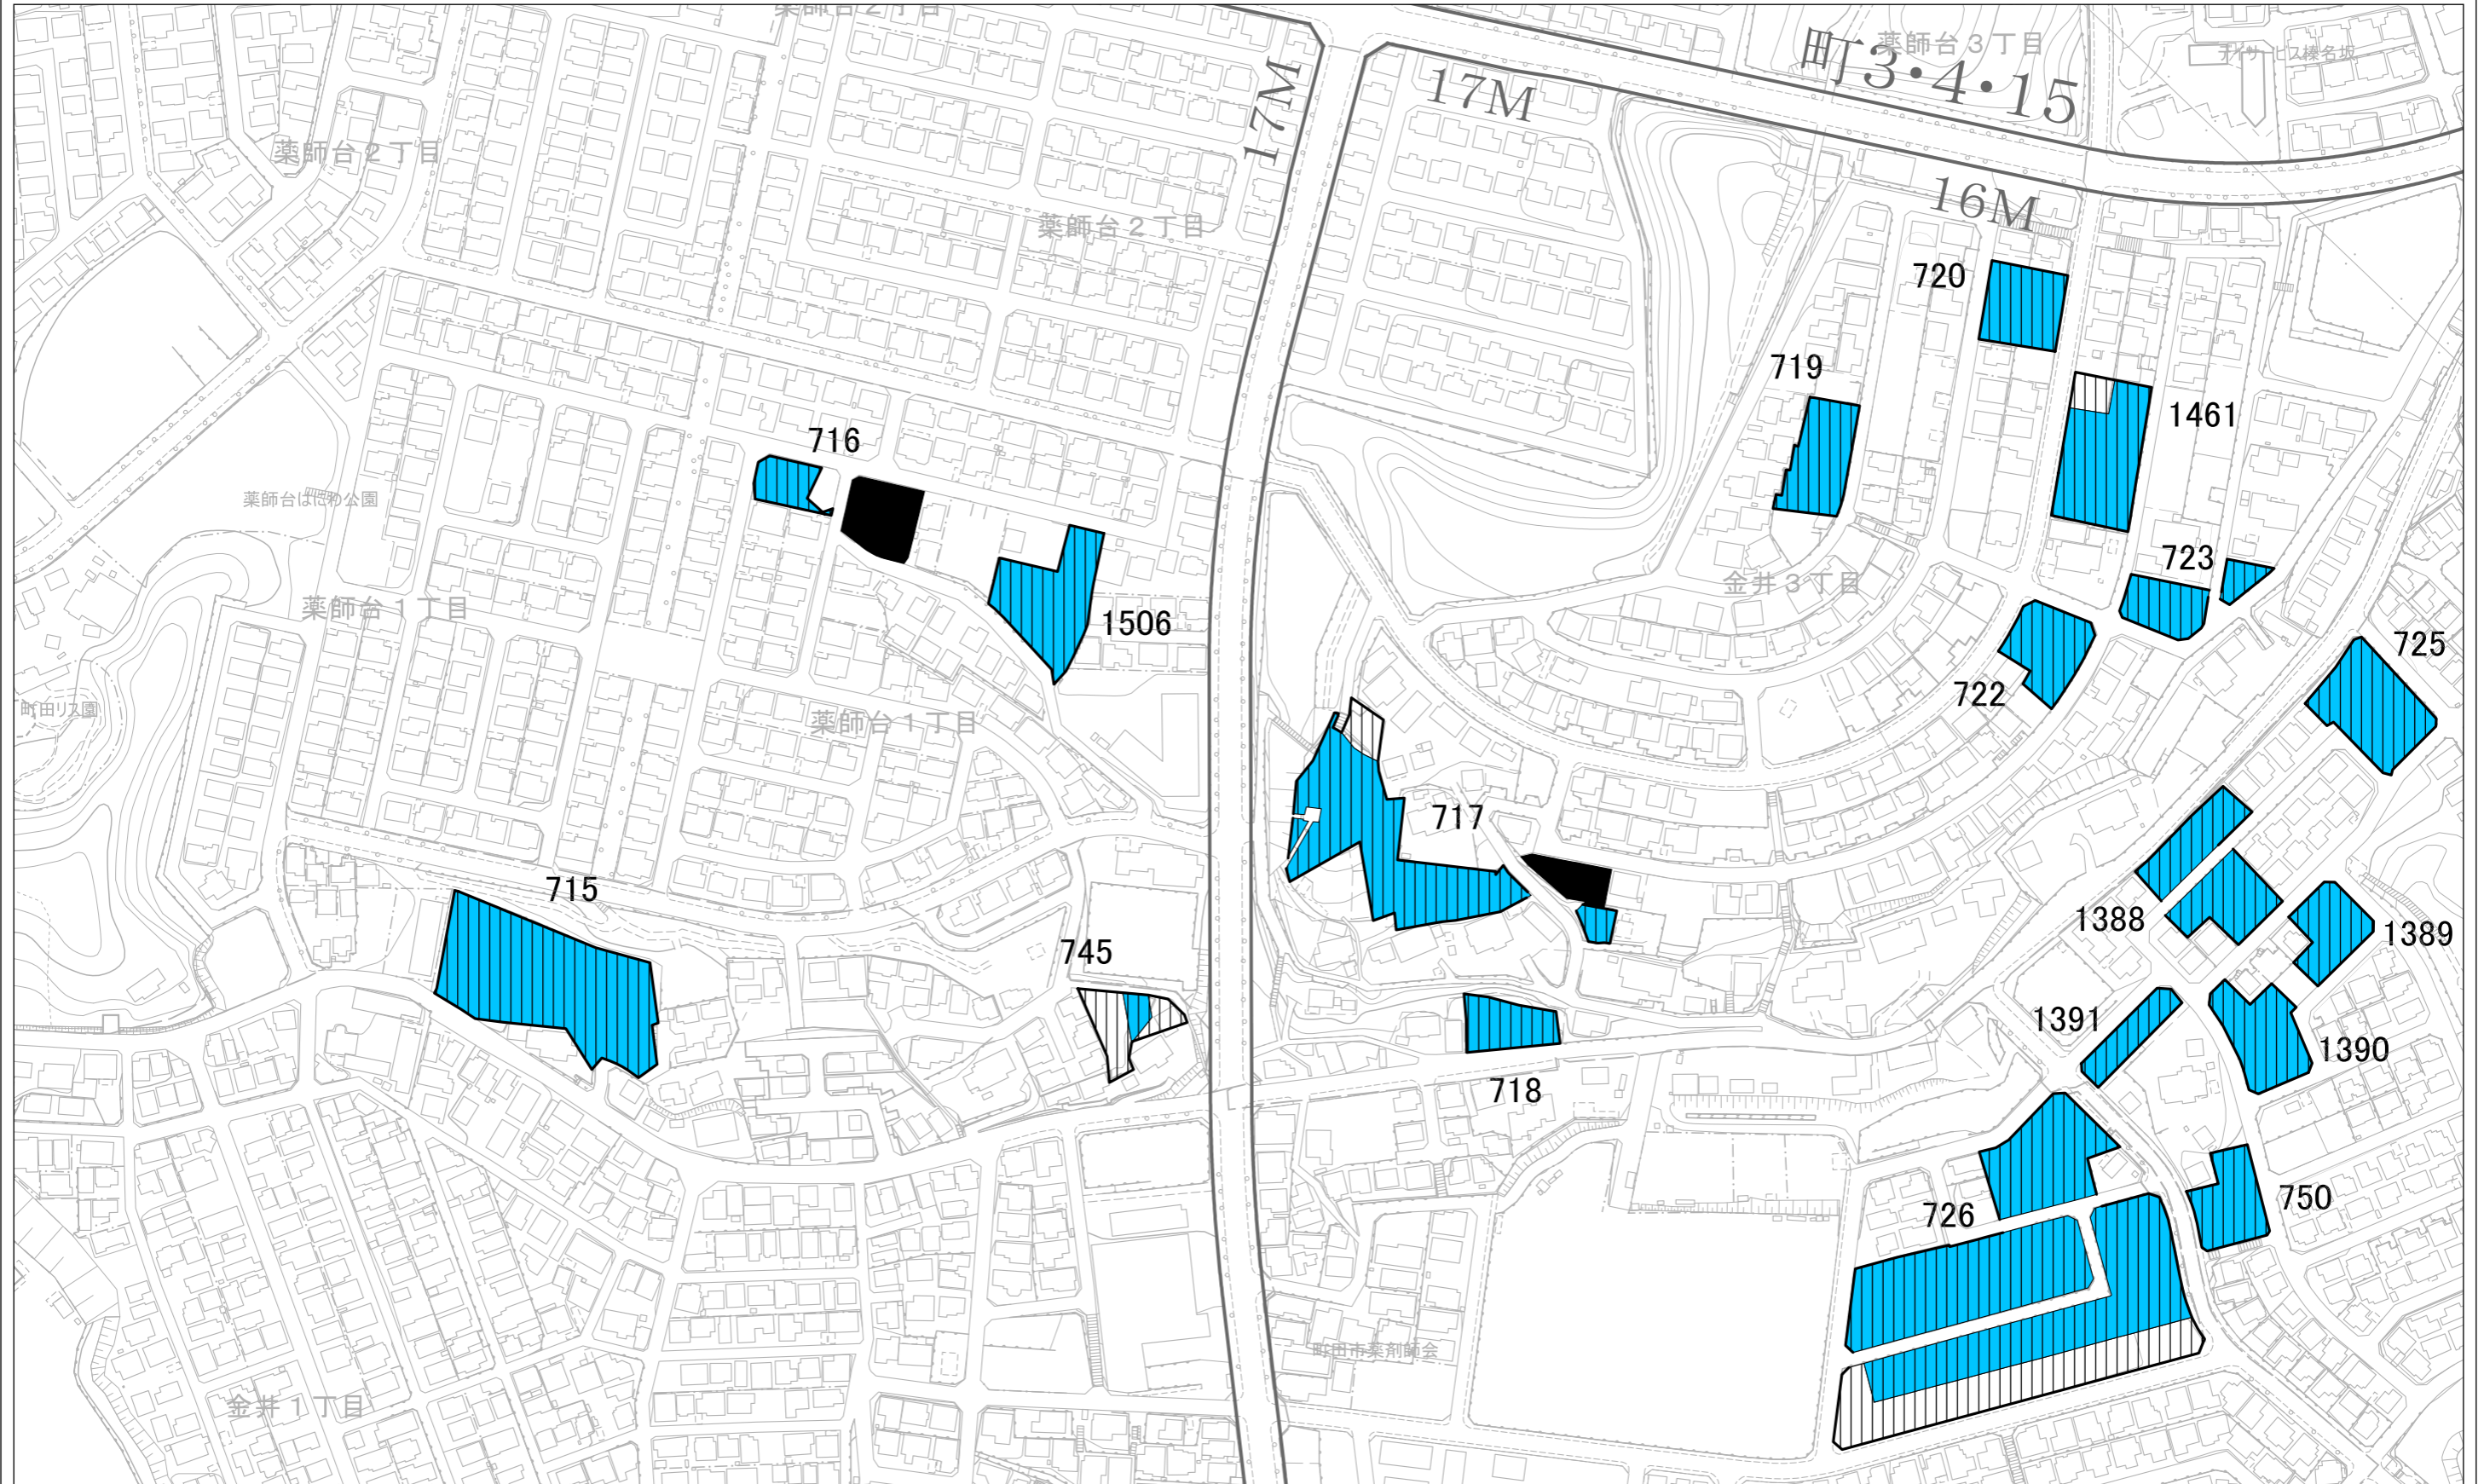

# 特定生産緑地（町田市） 解除図

凡 例	
	既指定区域（旧法）
	既指定区域（新法）
	特定生産緑地解除区域
	特定生産緑地既指定区域

11 / 21

# 特定生産緑地（町田市） 解除図

12/21

凡 例	
	既指定区域（旧法）
	既指定区域（新法）
	特定生産緑地解除区域
	特定生産緑地既指定区域

この地図は「2022 町田市共通地形図」を使用して作成したものです。

この地図は「H24 町田市都市計画道路線形指導座標」を使用して作成したものです。

# 特定生産緑地（町田市） 解除図

13 / 21

凡 例

	既指定区域（旧法）
	既指定区域（新法）
	特定生産緑地解除区域
	特定生産緑地既指定区域

この地図は「2022 町田市共通地形図」を使用して作成したものです。

この地図は「H24 町田市都市計画道路線形指導座標」を使用して作成したものです。

# 特定生産緑地（町田市） 解除図

14 / 21

凡 例	
	既指定区域（旧法）
	既指定区域（新法）
	特定生産緑地解除区域
	特定生産緑地既指定区域

この地図は「2022 町田市共通地形図」を使用して作成したものです。

この地図は「H24 町田市都市計画道路線形指導座標」を使用して作成したものです。