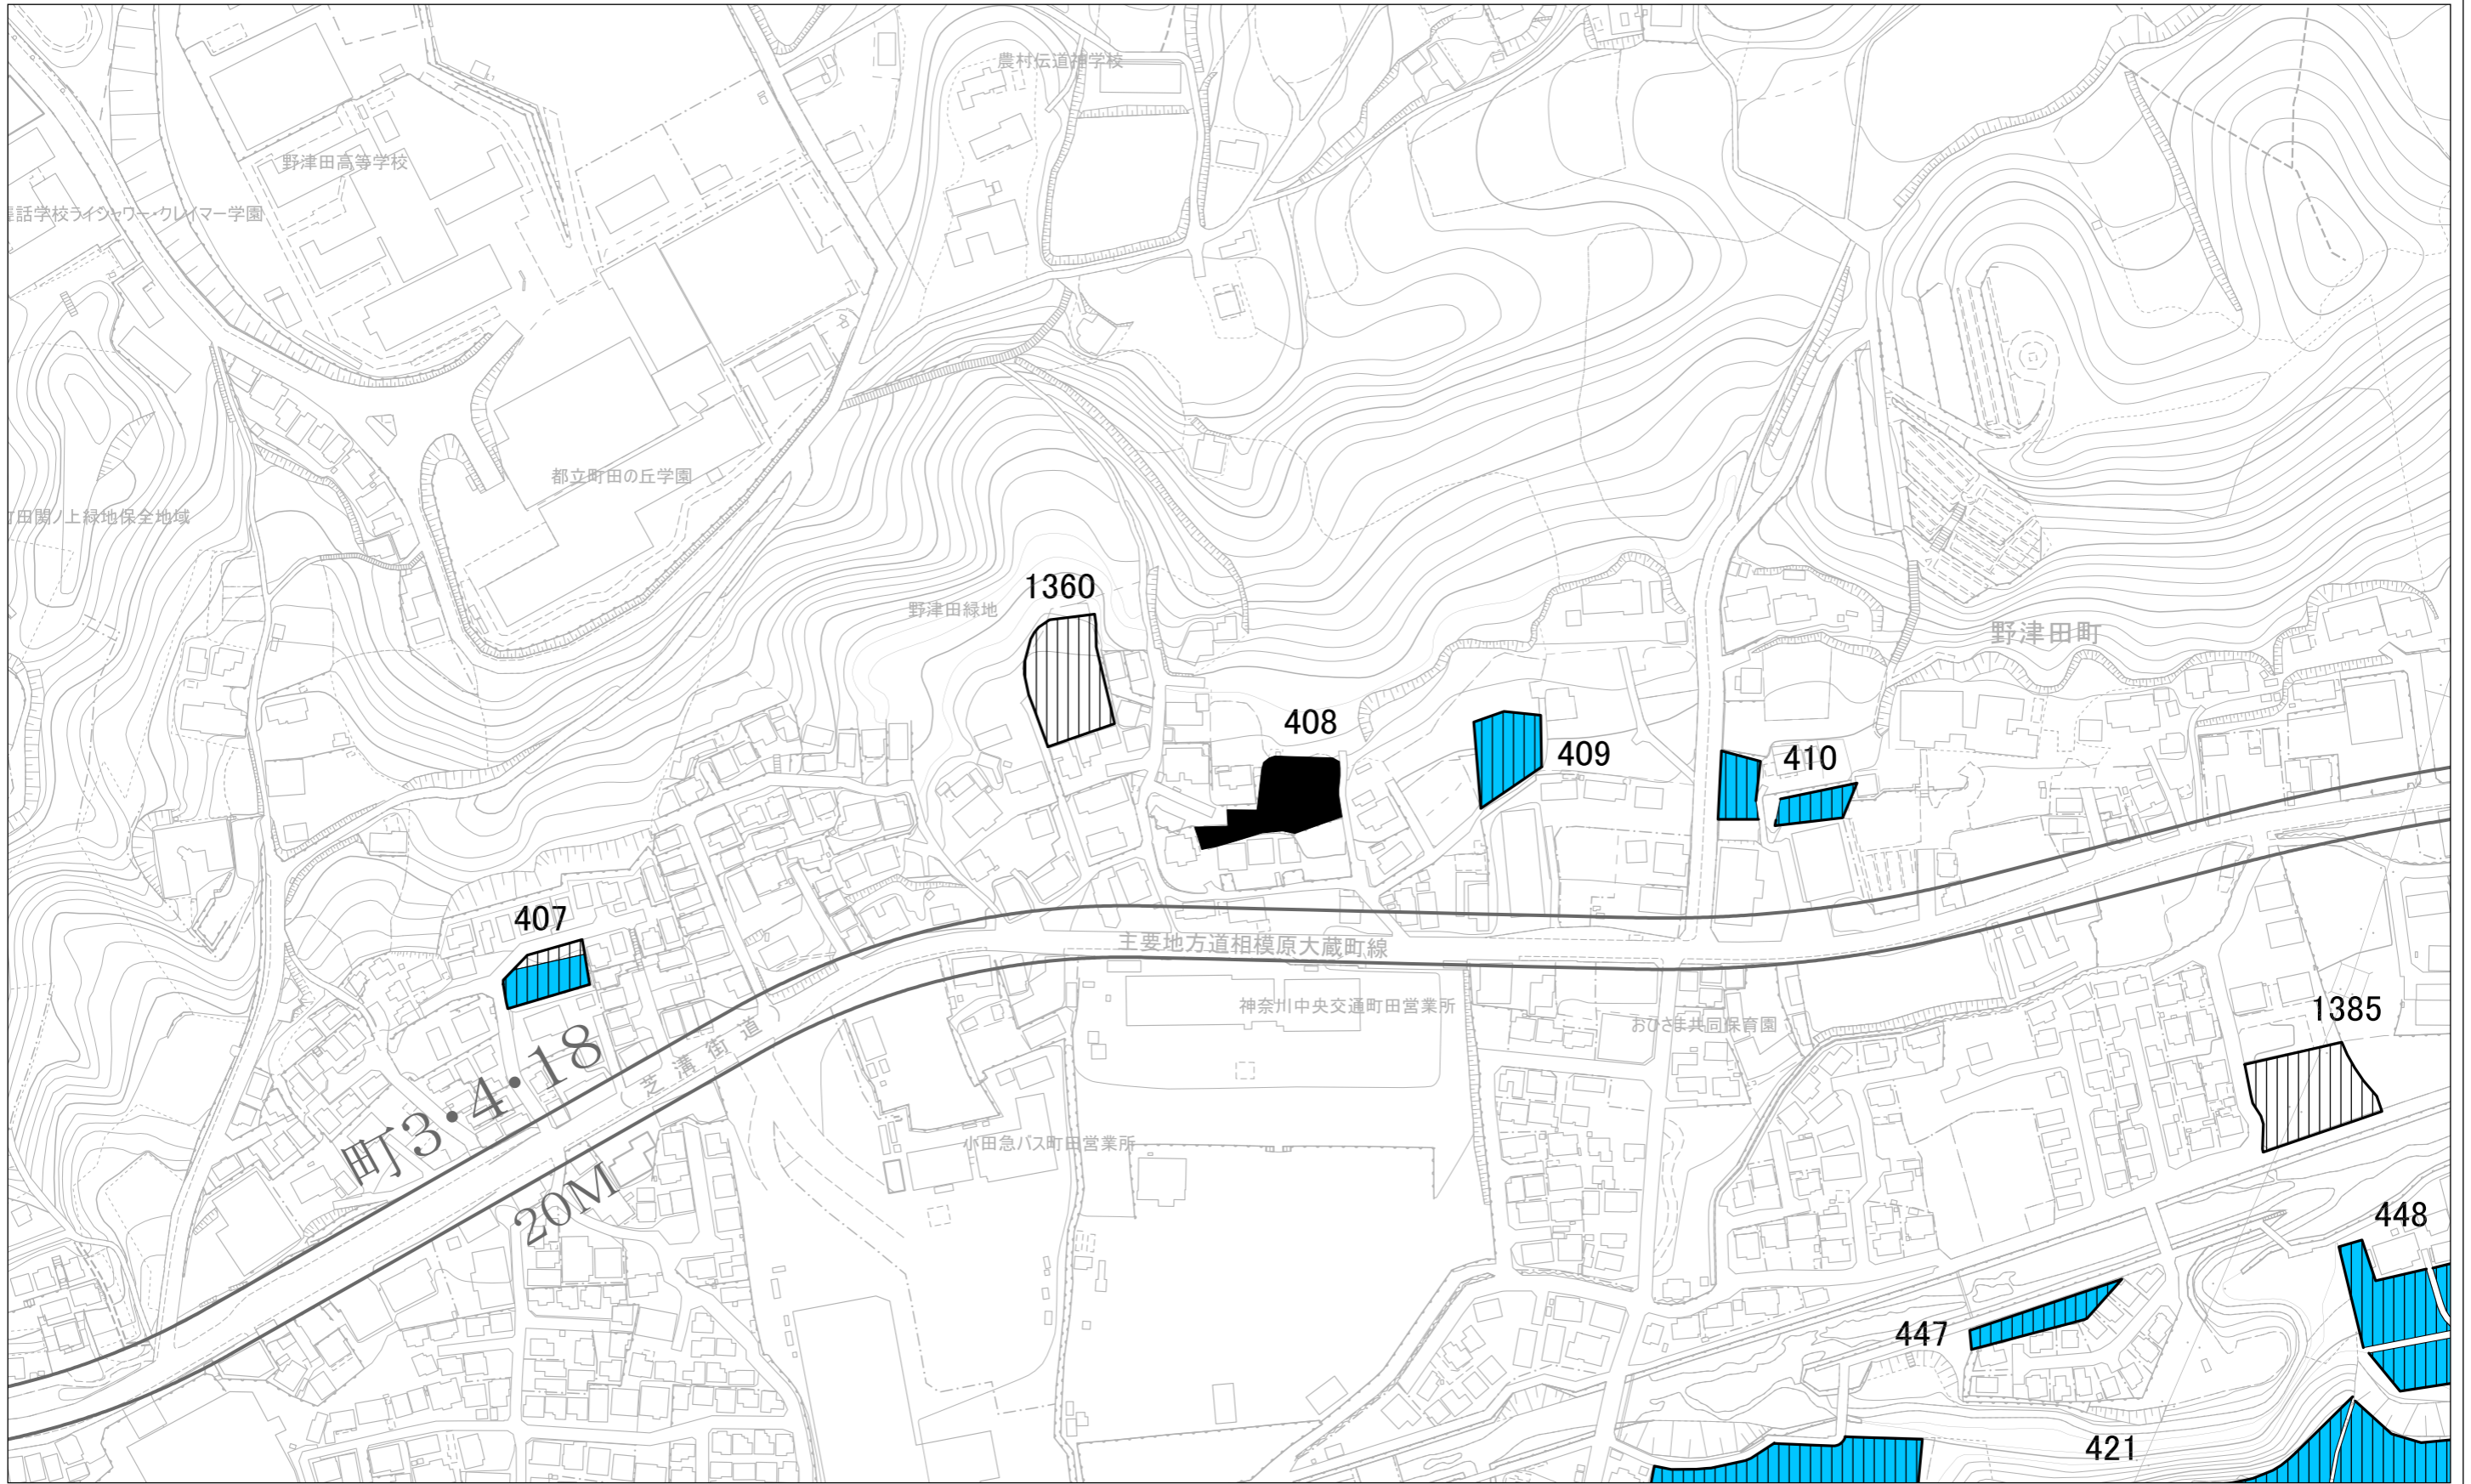

# 特定生産緑地（町田市） 解除図

08/21

凡 例	
	既指定区域（旧法）
	既指定区域（新法）
	特定生産緑地解除区域
	特定生産緑地既指定区域

この地図は「2022 町田市共通地形図」を使用して作成したものです。

この地図は「H24 町田市都市計画道路路線形指導座標」を使用して作成したものです。

# 特定生産緑地（町田市） 解除図

09 / 21

凡 例	
	既指定区域（旧法）
	既指定区域（新法）
	特定生産緑地解除区域
	特定生産緑地既指定区域

この地図は「2022 町田市共通地形図」を使用して作成したものです。

この地図は「H24 町田市都市計画道路線形指導座標」を使用して作成したものです。

# 特定生産緑地（町田市） 解除図

10 / 21

凡 例	
	既指定区域（旧法）
	既指定区域（新法）
	特定生産緑地解除区域
	特定生産緑地既指定区域

この地図は「2022 町田市共通地形図」を使用して作成したものです。

この地図は「H24 町田市都市計画道路線形指導座標」を使用して作成したものです。

# 特定生産緑地（町田市） 解除図

12/21

凡 例	
	既指定区域（旧法）
	既指定区域（新法）
	特定生産緑地解除区域
	特定生産緑地既指定区域

この地図は「2022 町田市共通地形図」を使用して作成したものです。

この地図は「H24 町田市都市計画道路線形指導座標」を使用して作成したものです。