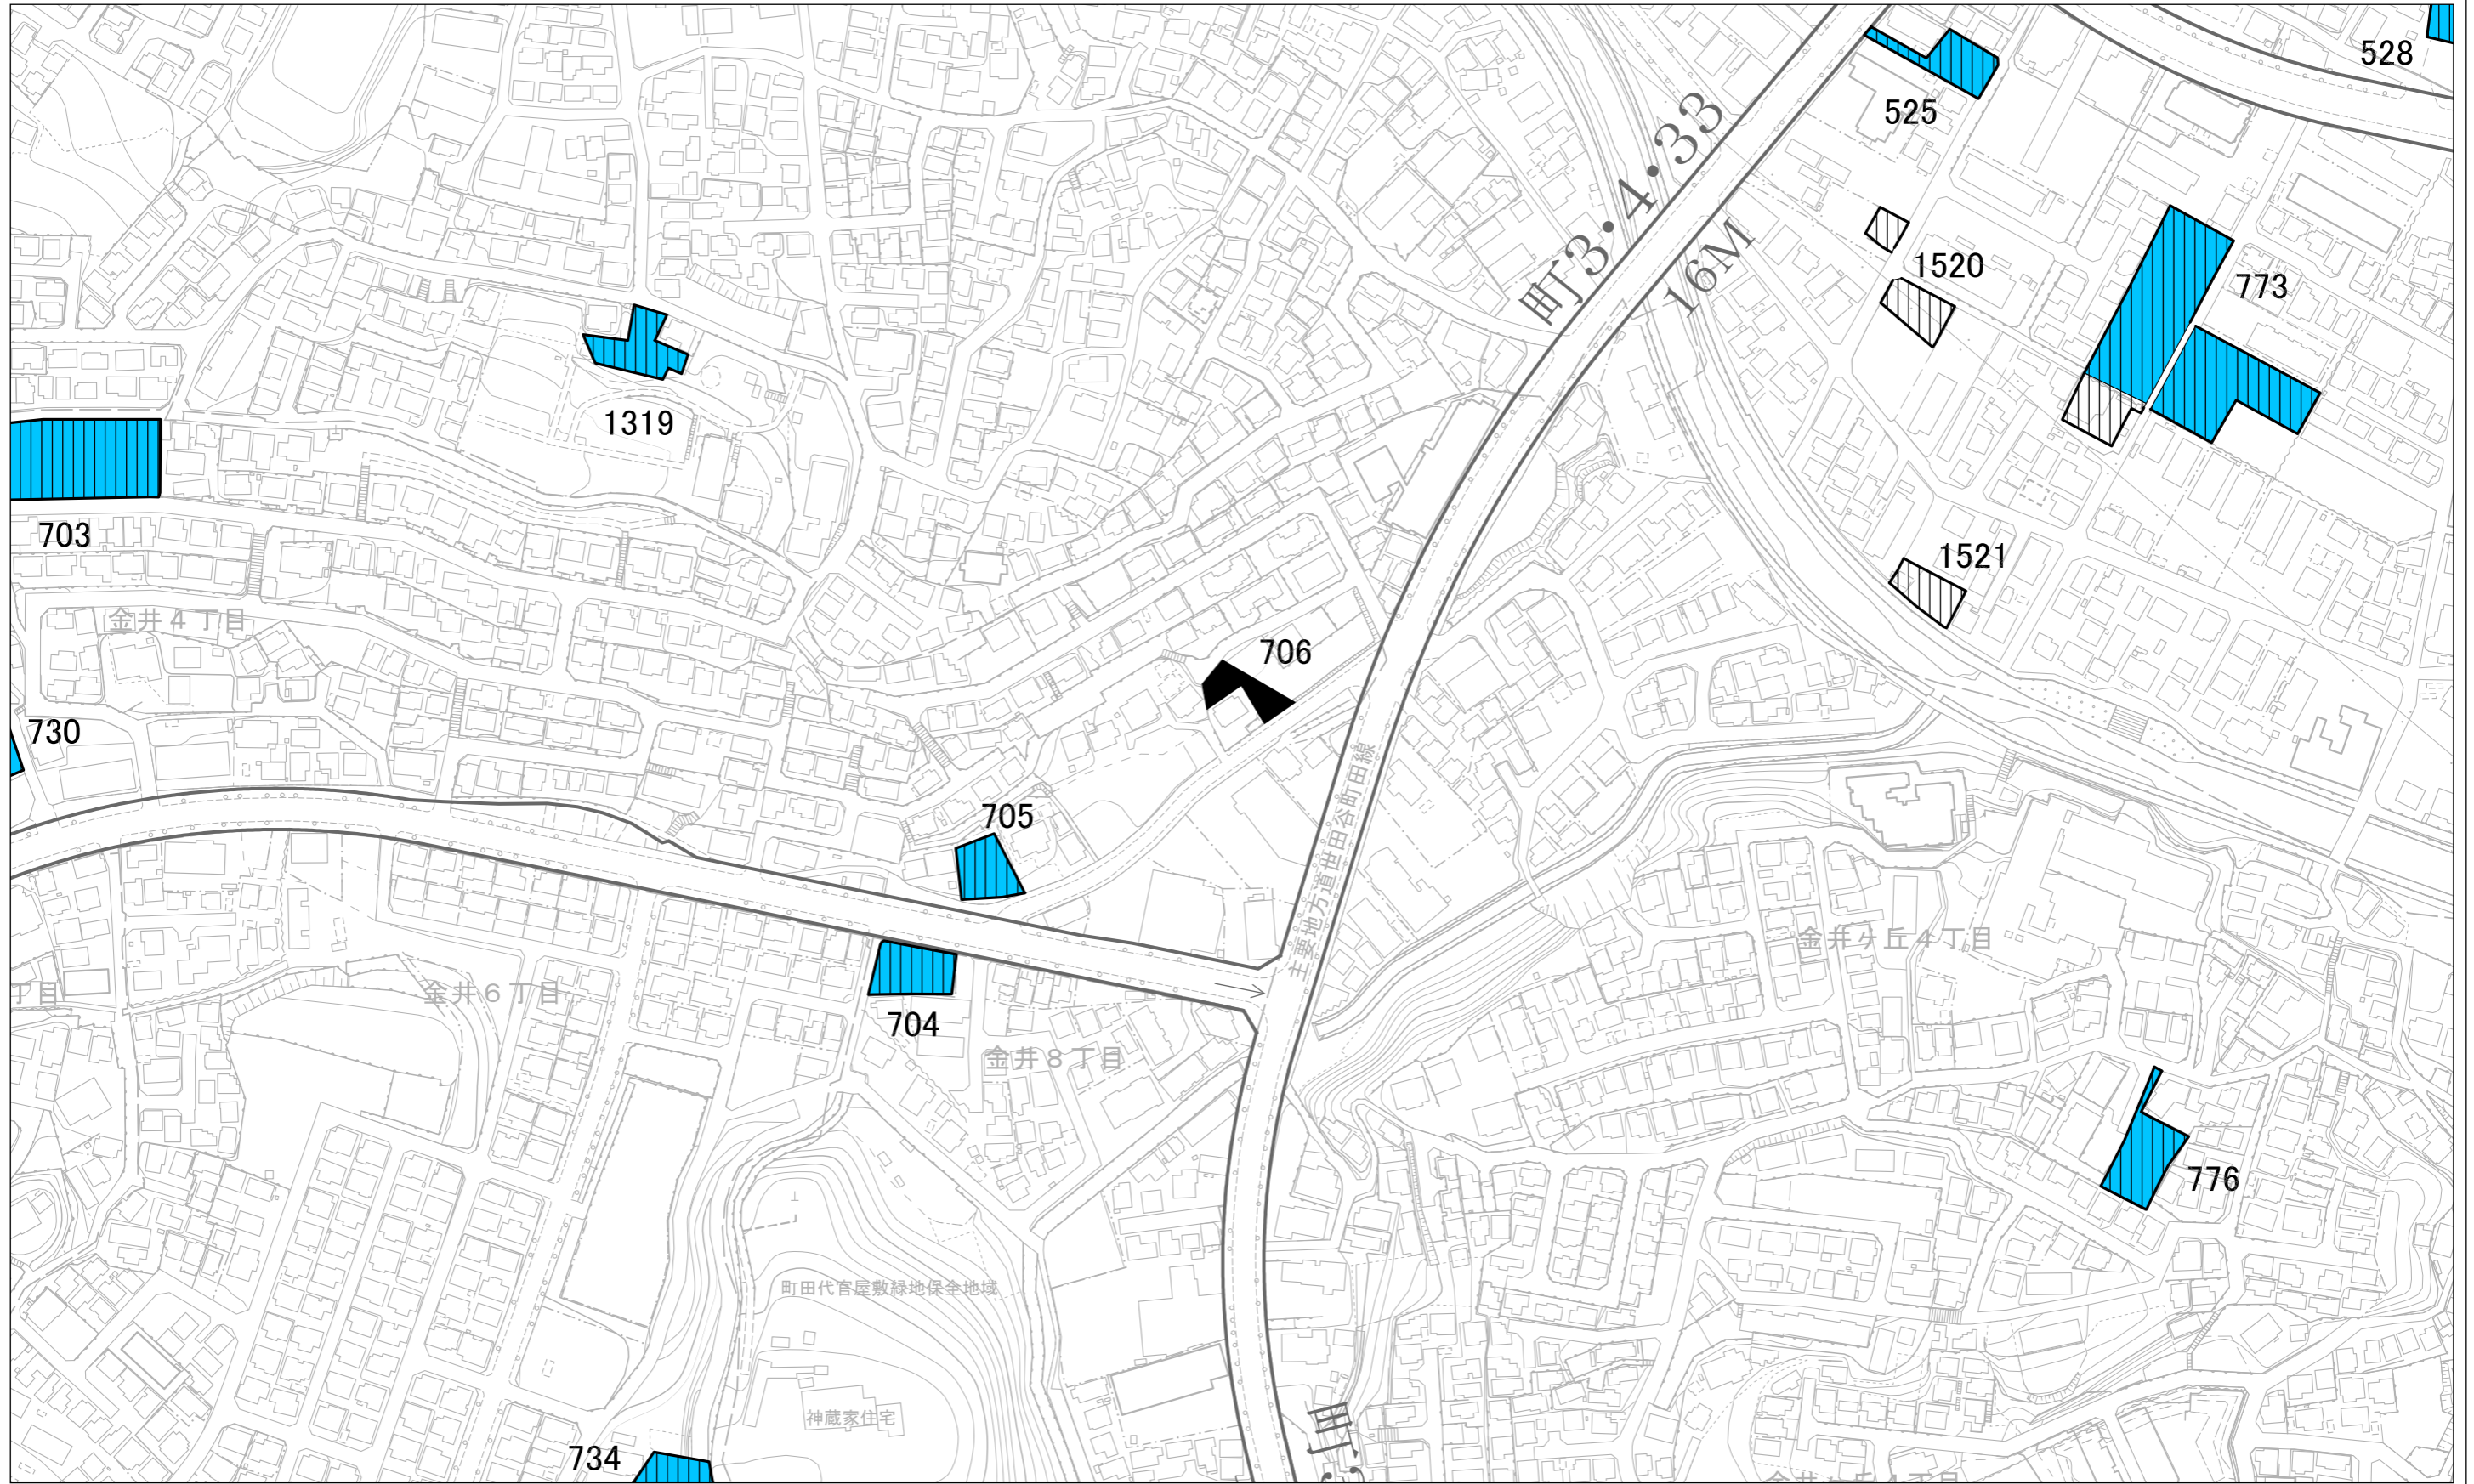

# 特定生産緑地（町田市） 解除図

12/21

凡 例	
	既指定区域（旧法）
	既指定区域（新法）
	特定生産緑地解除区域
	特定生産緑地既指定区域

この地図は「2022 町田市共通地形図」を使用して作成したものです。

この地図は「H24 町田市都市計画道路線形指導座標」を使用して作成したものです。

# 特定生産緑地（町田市） 解除図

13 / 21

凡 例

	既指定区域（旧法）
	既指定区域（新法）
	特定生産緑地解除区域
	特定生産緑地既指定区域

この地図は「2022 町田市共通地形図」を使用して作成したものです。

この地図は「H24 町田市都市計画道路線形指導座標」を使用して作成したものです。

# 特定生産緑地（町田市） 解除図

14 / 21

凡 例	
	既指定区域（旧法）
	既指定区域（新法）
	特定生産緑地解除区域
	特定生産緑地既指定区域

この地図は「2022 町田市共通地形図」を使用して作成したものです。

この地図は「H24 町田市都市計画道路線形指導座標」を使用して作成したものです。