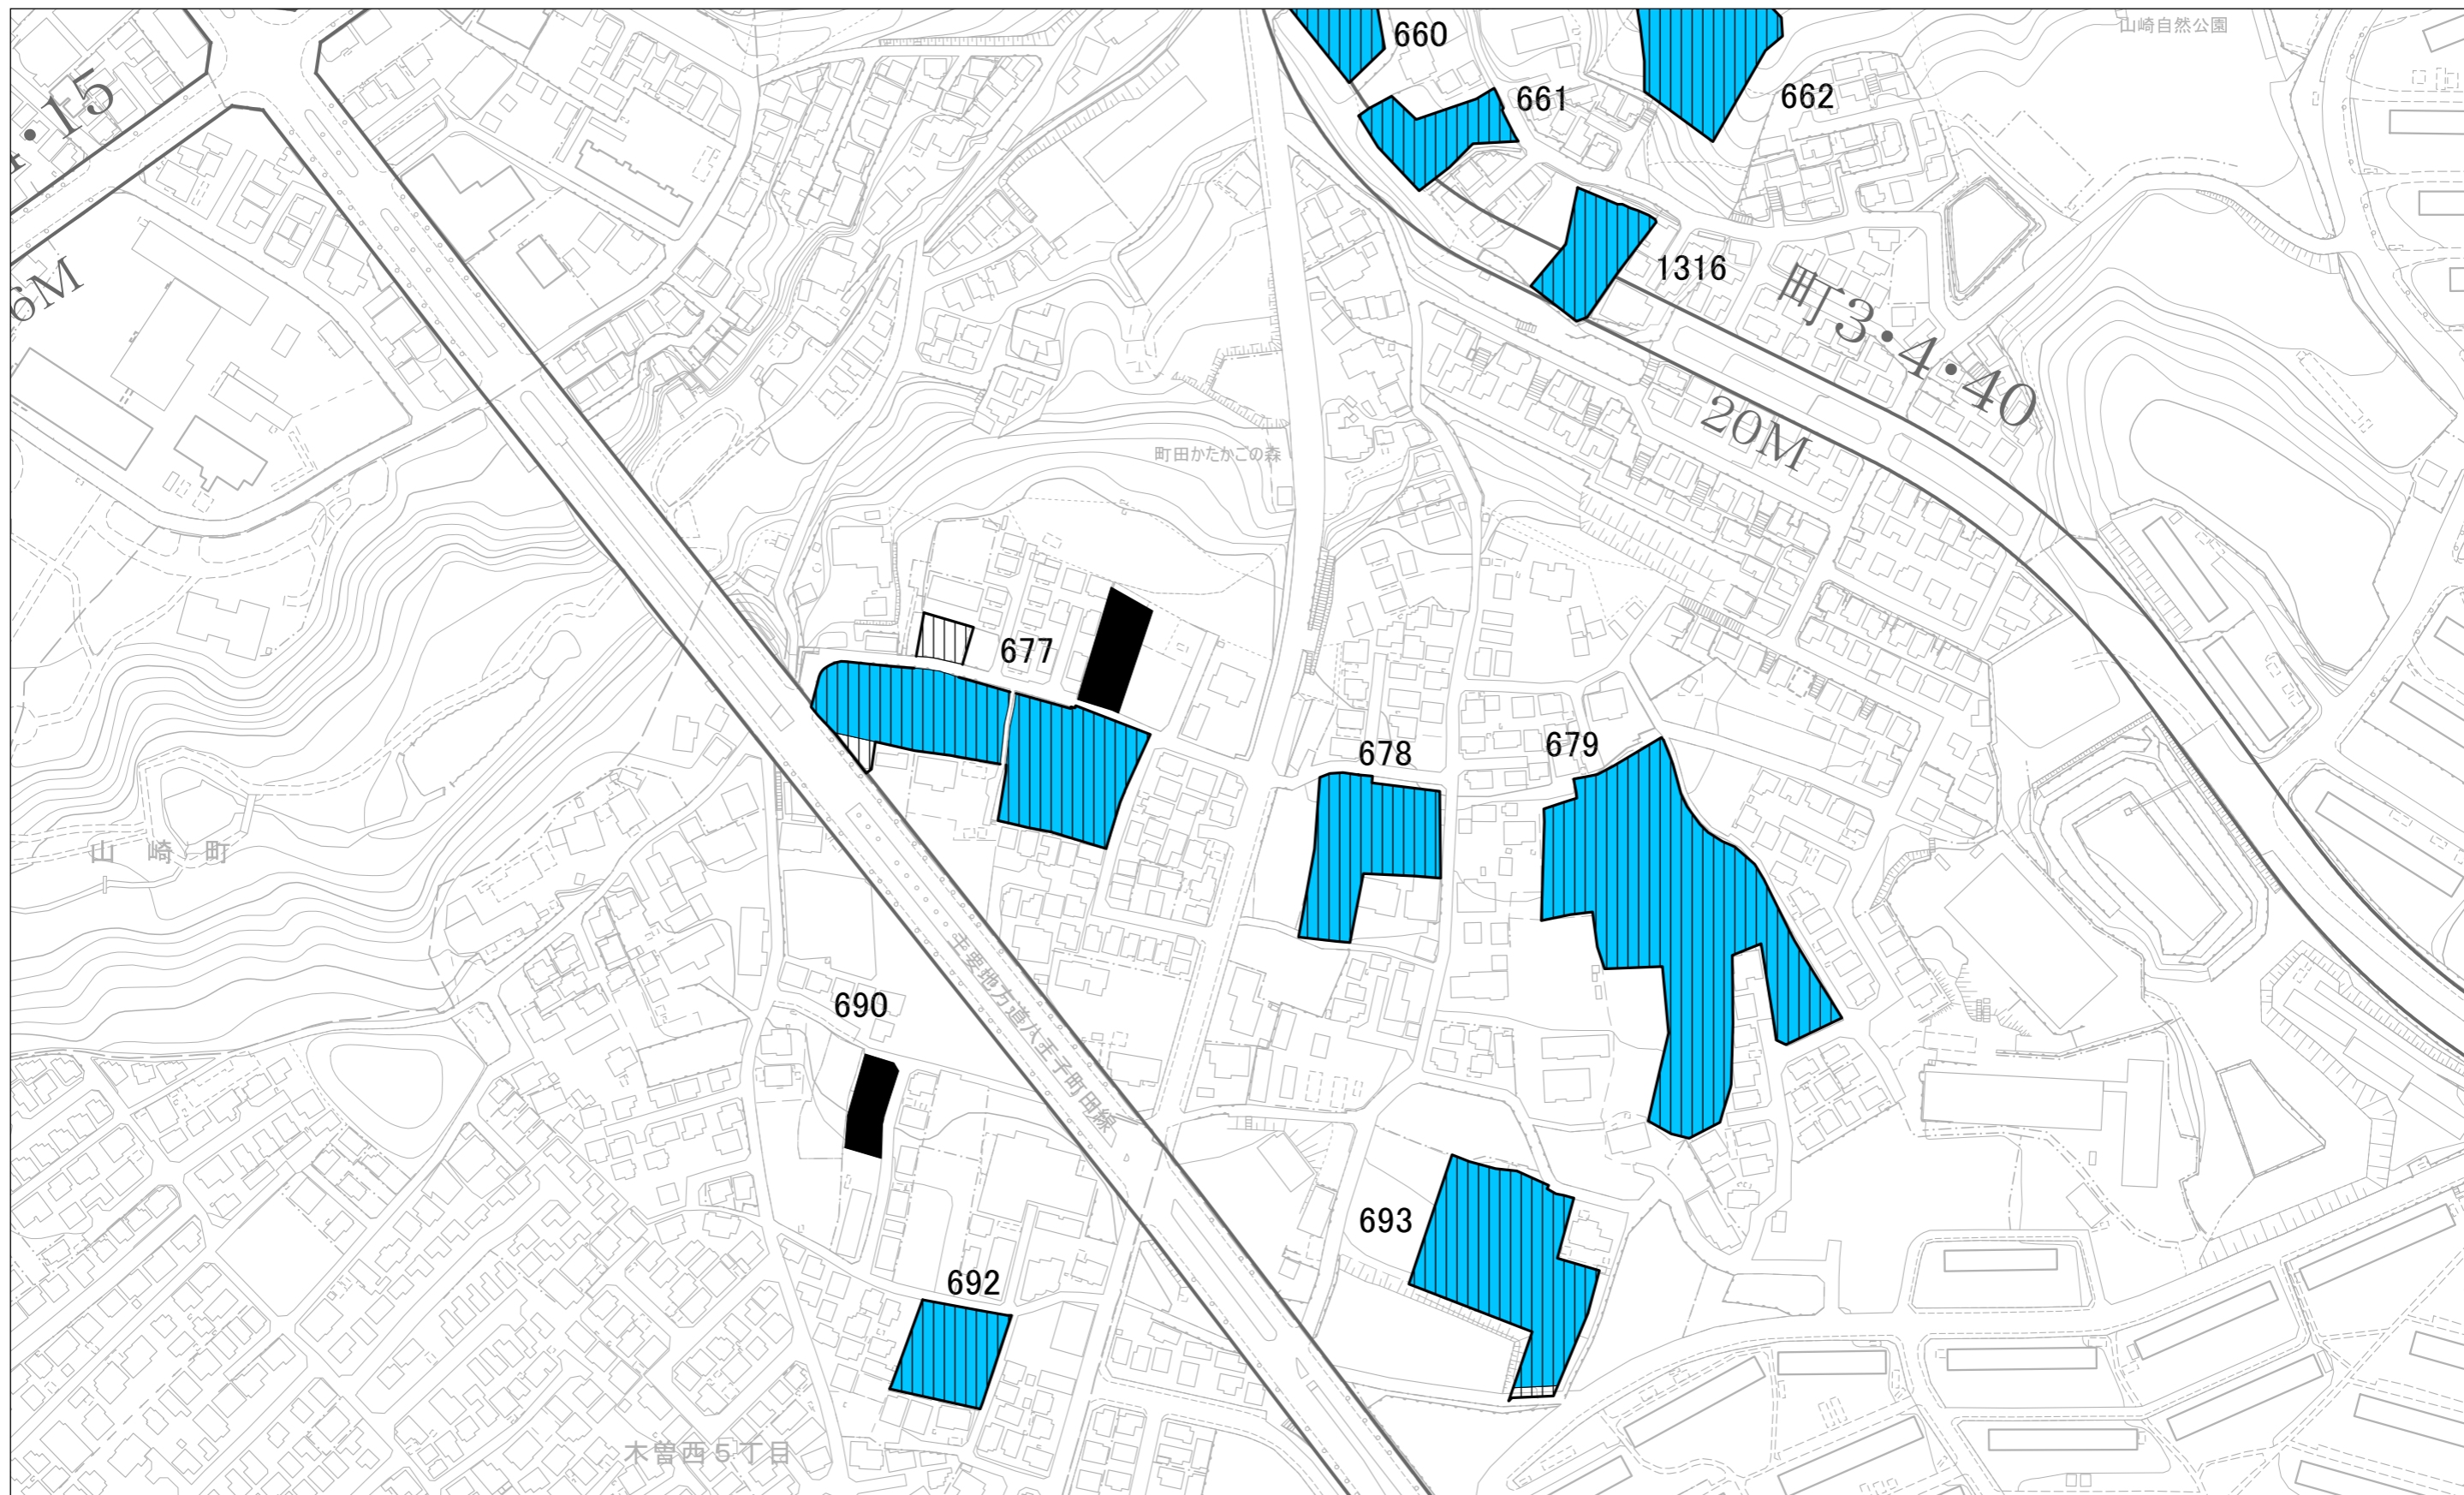

# 特定生産緑地（町田市） 解除図

10 / 21

凡 例	
	既指定区域（旧法）
	既指定区域（新法）
	特定生産緑地解除区域
	特定生産緑地既指定区域

この地図は「2022 町田市共通地形図」を使用して作成したものです。

この地図は「H24 町田市都市計画道路線形指導座標」を使用して作成したものです。

# 特定生産緑地（町田市） 解除図

凡 例	
	既指定区域（旧法）
	既指定区域（新法）
	特定生産緑地解除区域
	特定生産緑地既指定区域

11 / 21

# 特定生産緑地（町田市） 解除図

12/21

凡 例	
	既指定区域（旧法）
	既指定区域（新法）
	特定生産緑地解除区域
	特定生産緑地既指定区域

この地図は「2022 町田市共通地形図」を使用して作成したものです。

この地図は「H24 町田市都市計画道路線形指導座標」を使用して作成したものです。

# 特定生産緑地（町田市） 解除図

13 / 21

凡 例

	既指定区域（旧法）
	既指定区域（新法）
	特定生産緑地解除区域
	特定生産緑地既指定区域

この地図は「2022 町田市共通地形図」を使用して作成したものです。

この地図は「H24 町田市都市計画道路線形指導座標」を使用して作成したものです。