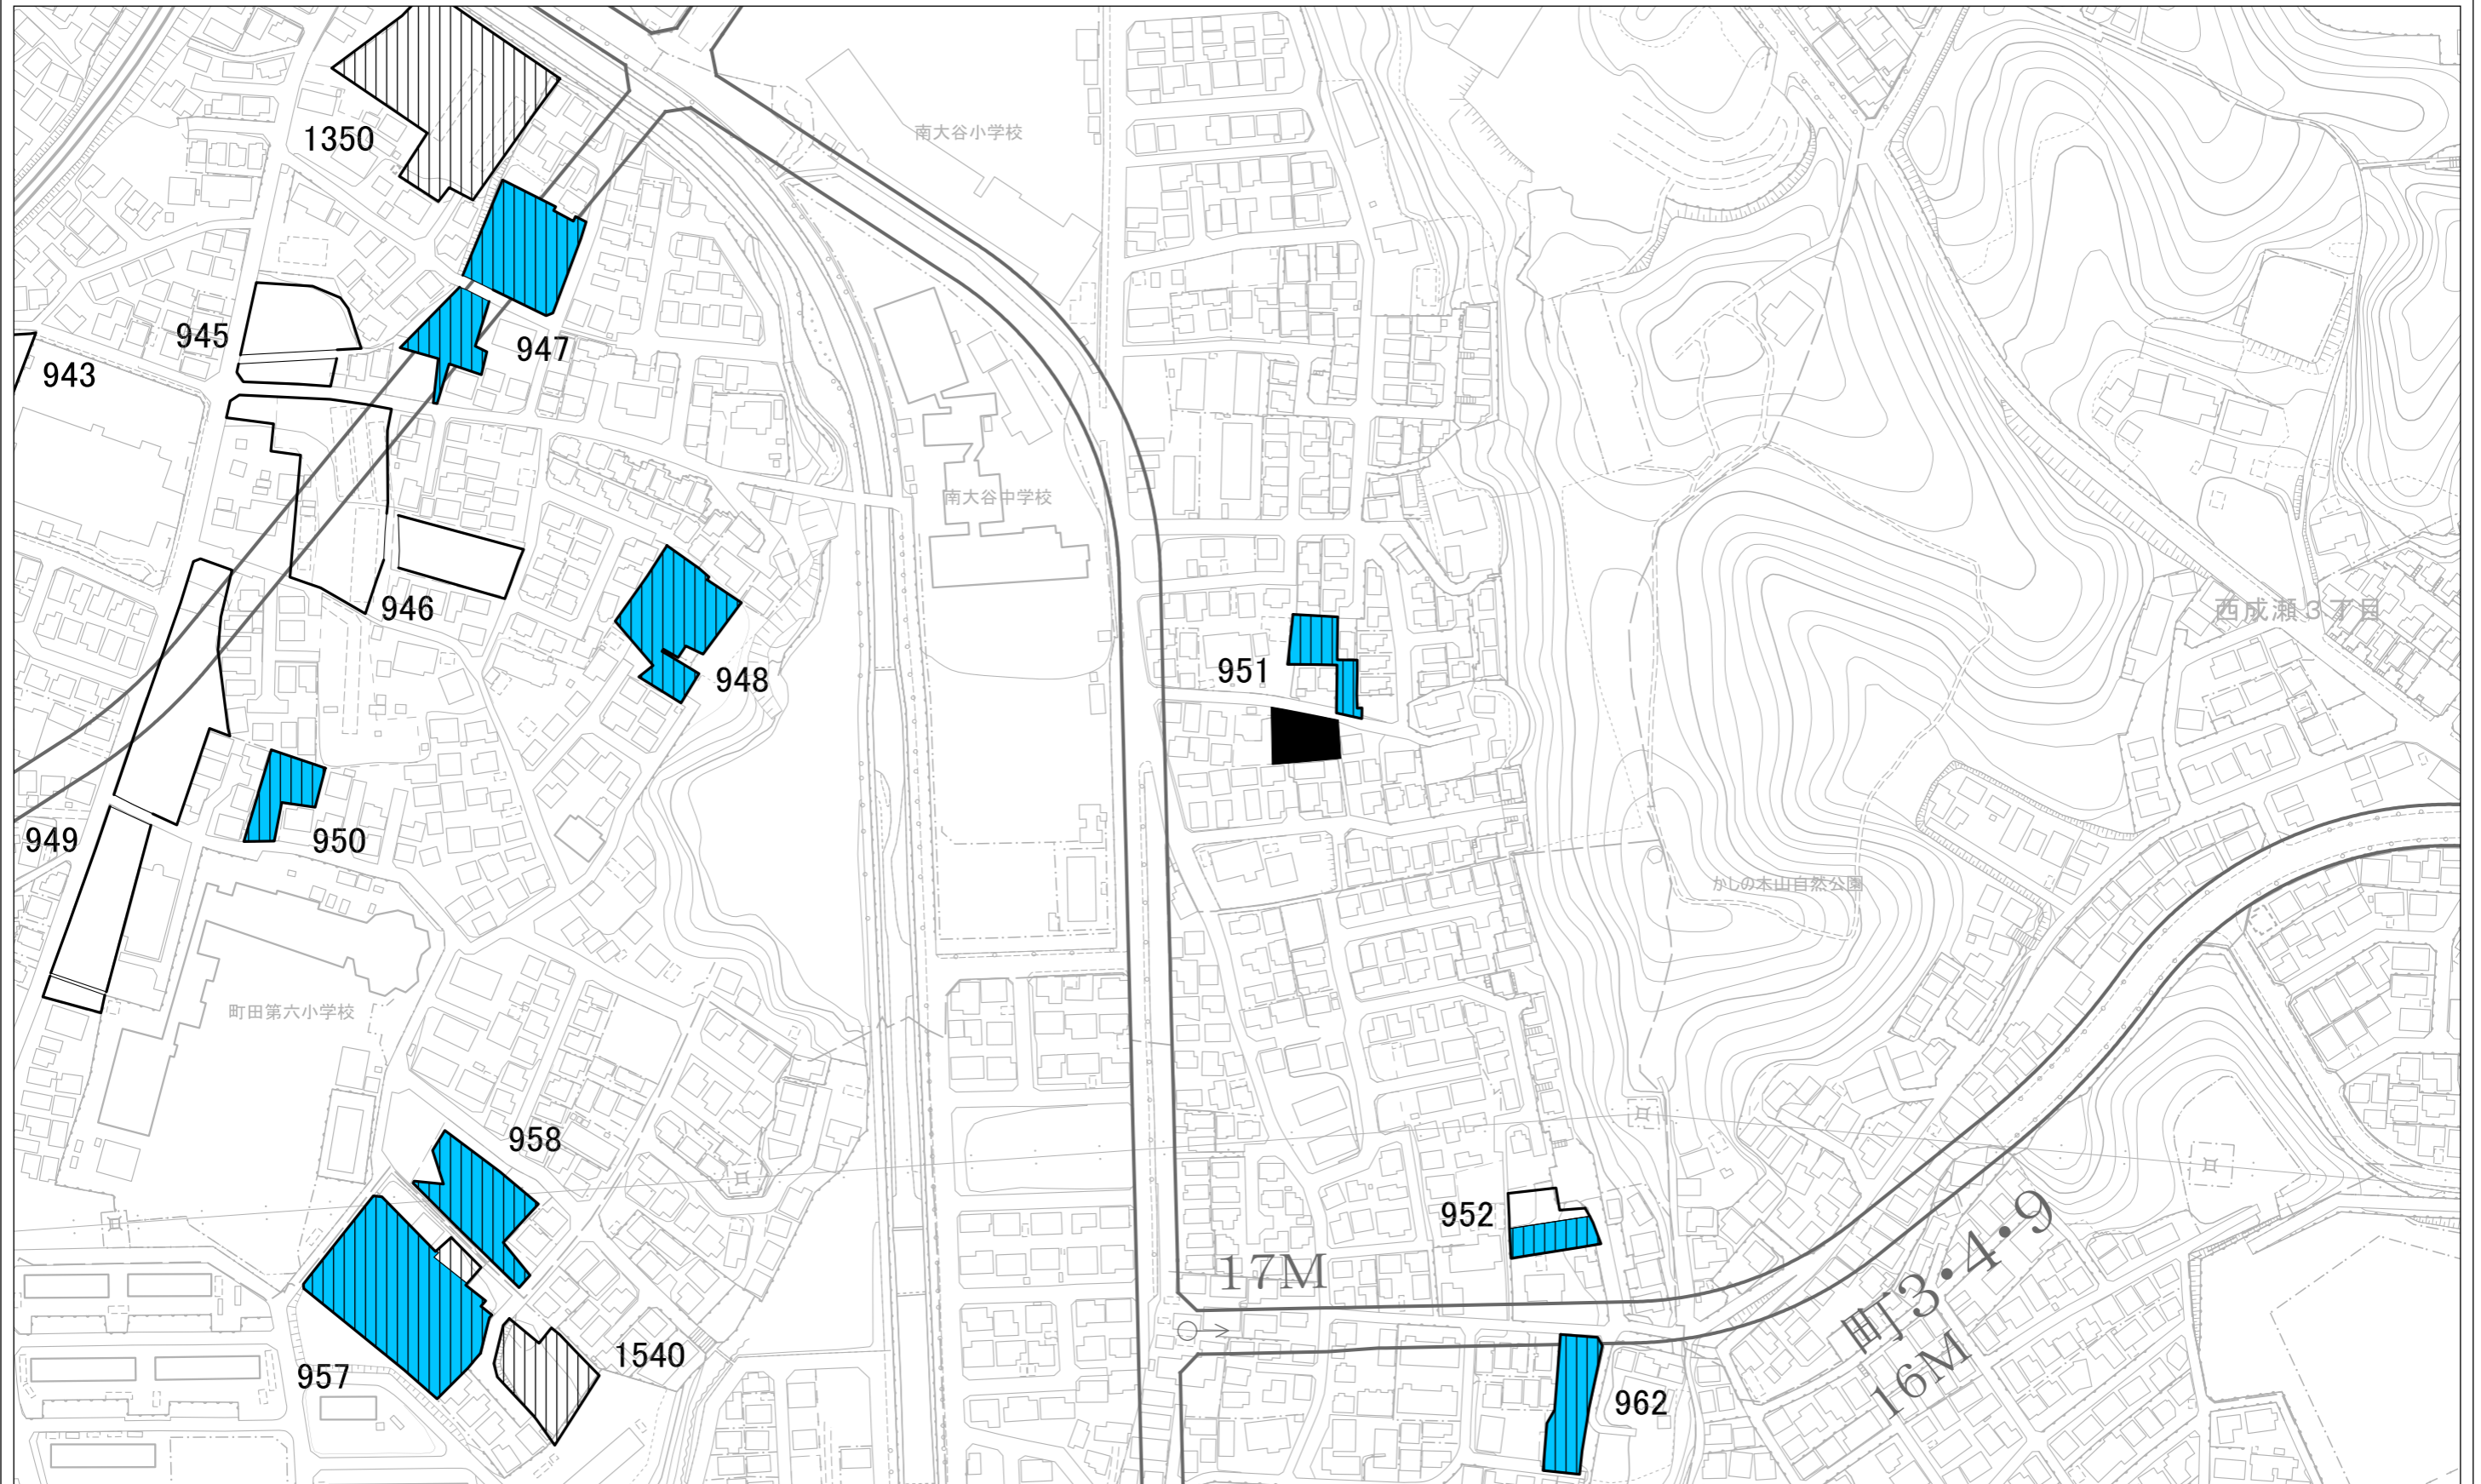

# 特定生産緑地（町田市） 解除図

18 / 21

凡 例	
	既指定区域（旧法）
	既指定区域（新法）
	特定生産緑地解除区域
	特定生産緑地既指定区域

この地図は「2022 町田市共通地形図」を使用して作成したものです。

この地図は「H24 町田市都市計画道路線形指導座標」を使用して作成したものです。

# 特定生産緑地（町田市） 解除図

19 / 21

凡 例	
	既指定区域（旧法）
	既指定区域（新法）
	特定生産緑地解除区域
	特定生産緑地既指定区域

この地図は「2022 町田市共通地形図」を使用して作成したものです。

この地図は「H24 町田市都市計画道路線形指導座標」を使用して作成したものです。

# 特定生産緑地（町田市） 解除図

20 / 21

凡 例	
	既指定区域（旧法）
	既指定区域（新法）
	特定生産緑地解除区域
	特定生産緑地既指定区域

この地図は「2022 町田市共通地形図」を使用して作成したものです。

この地図は「H24 町田市都市計画道路線形指導座標」を使用して作成したものです。

# 特定生産緑地（町田市） 解除図

21 / 21

凡 例	
	既指定区域（旧法）
	既指定区域（新法）
	特定生産緑地解除区域
	特定生産緑地既指定区域

この地図は「2022 町田市共通地形図」を使用して作成したものです。

この地図は「H24 町田市都市計画道路線形指導座標」を使用して作成したものです。