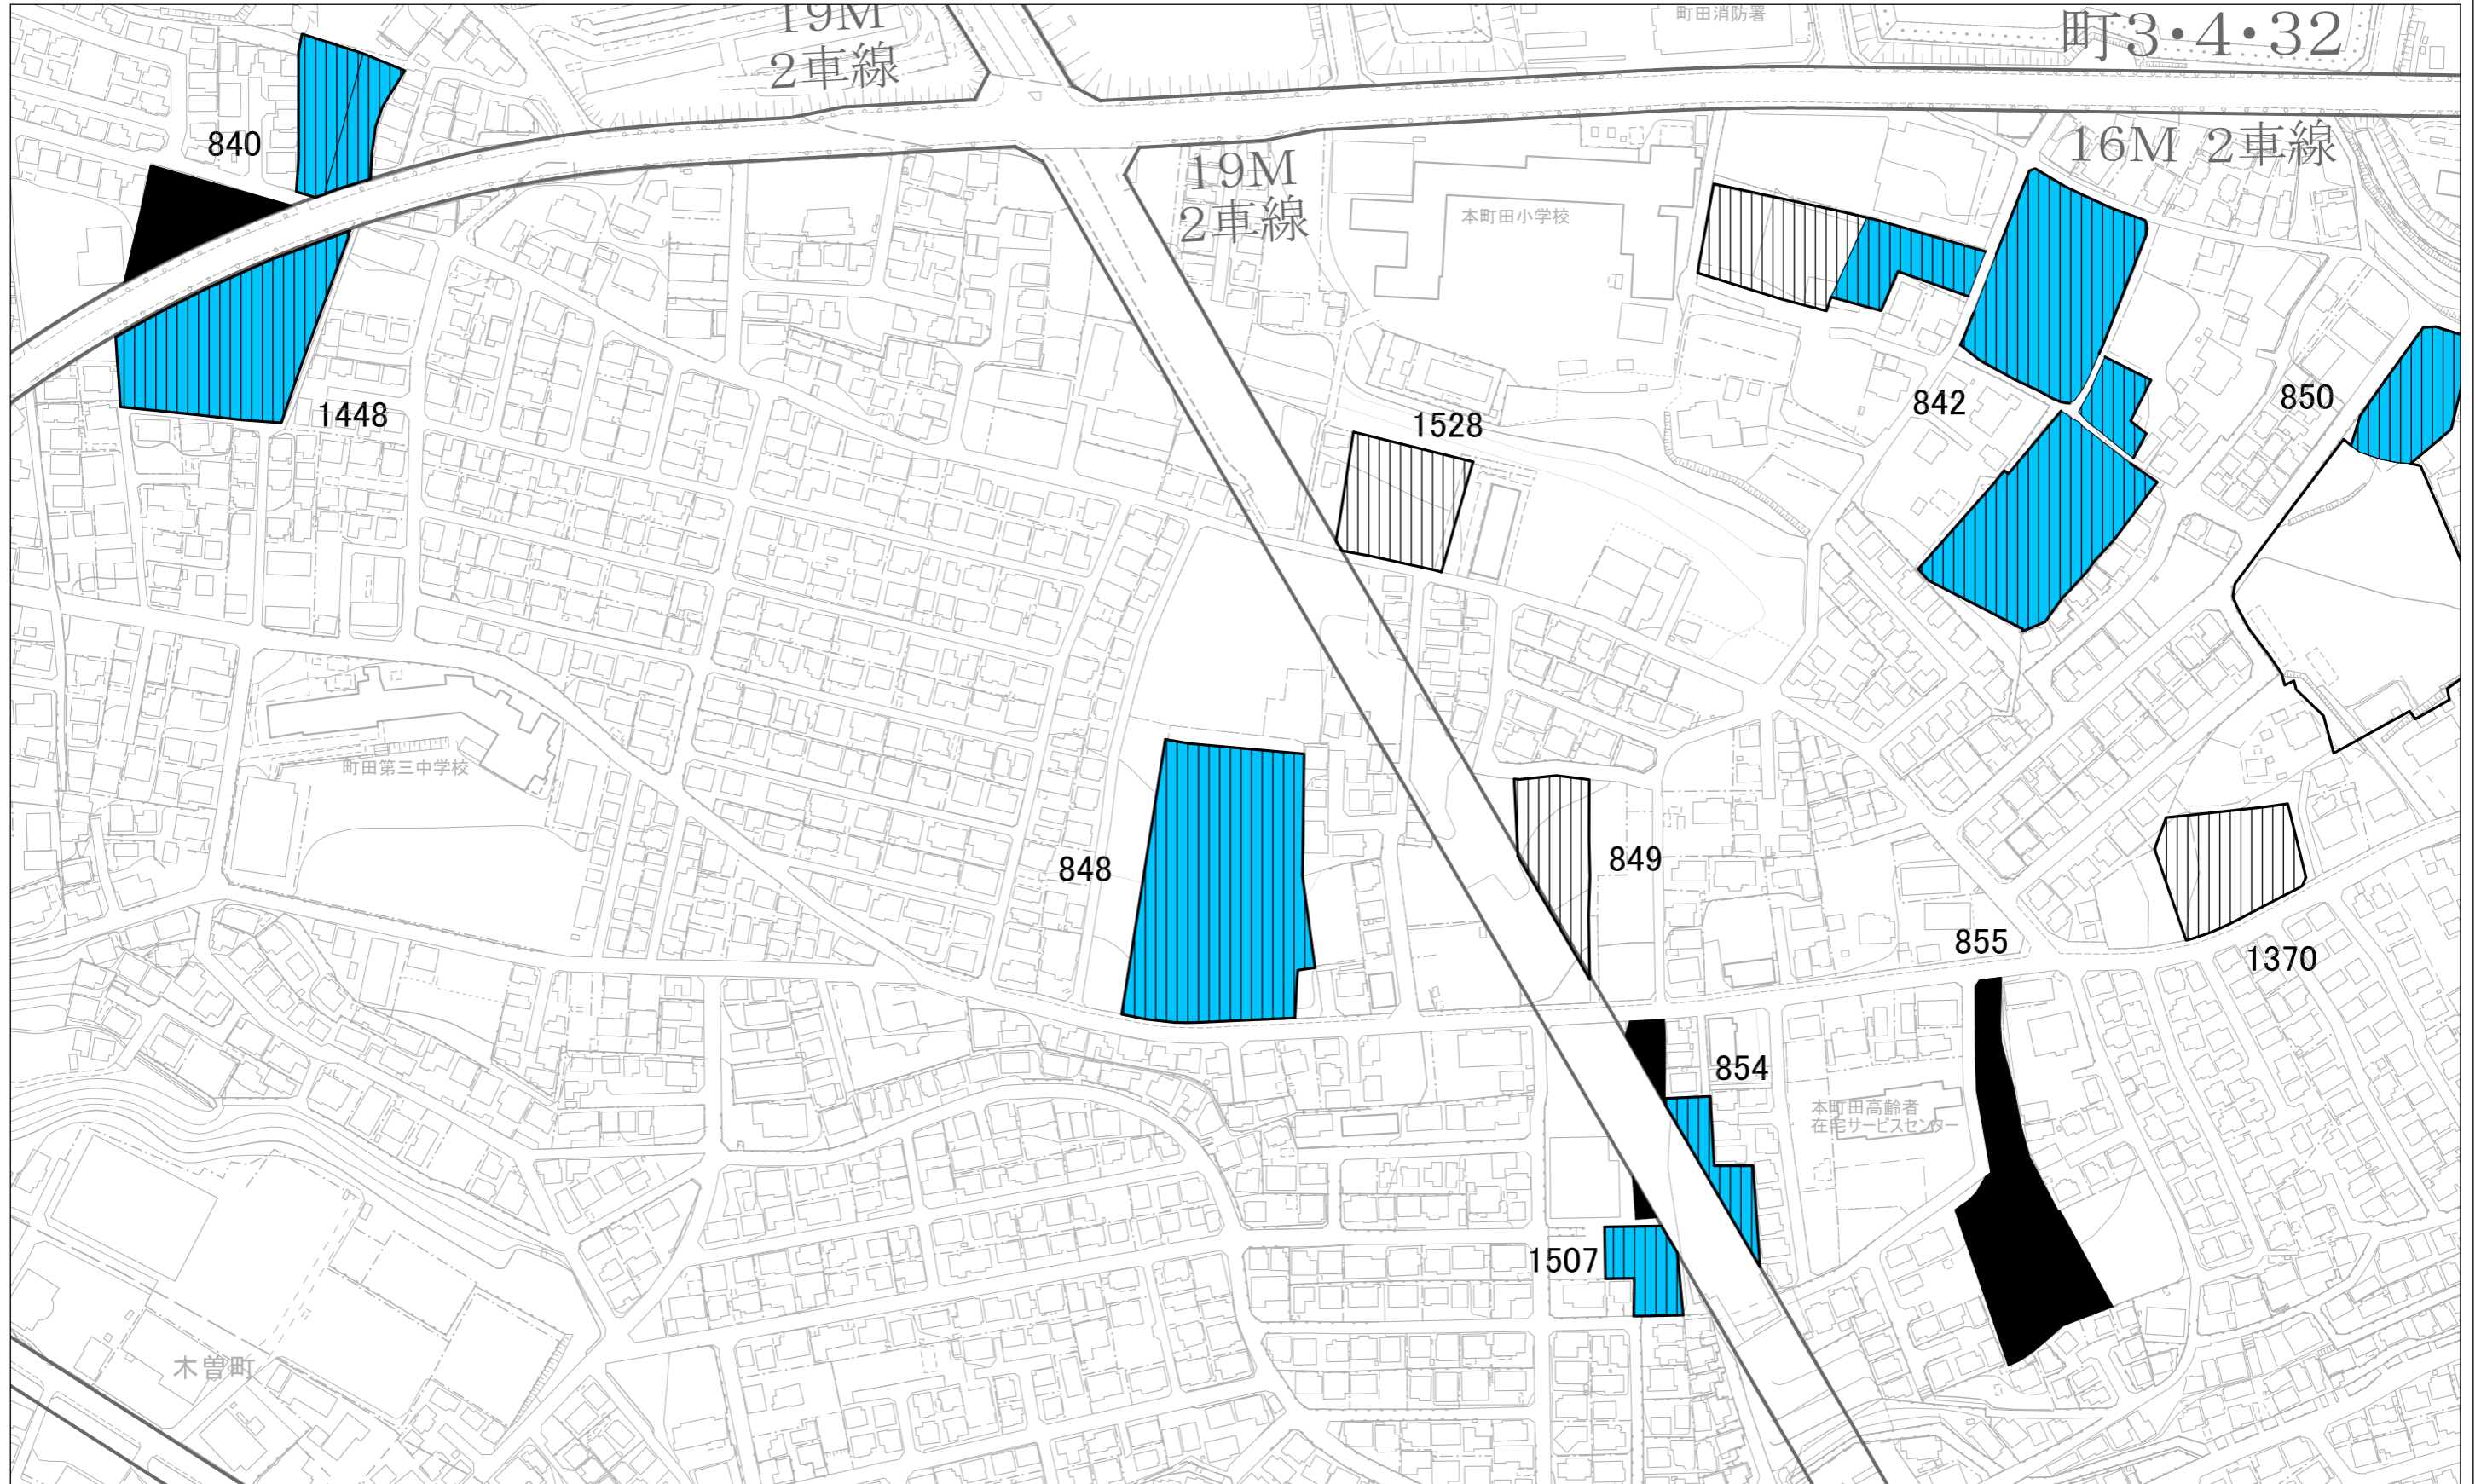

# 特定生産緑地（町田市） 解除図

15 / 21

凡 例	
	既指定区域（旧法）
	既指定区域（新法）
	特定生産緑地解除区域
	特定生産緑地既指定区域

この地図は「2022 町田市共通地形図」を使用して作成したものです。

この地図は「H24 町田市都市計画道路線形指導座標」を使用して作成したものです。

# 特定生産緑地（町田市） 解除図

16 / 21

凡 例	
	既指定区域（旧法）
	既指定区域（新法）
	特定生産緑地解除区域
	特定生産緑地既指定区域

この地図は「2022 町田市共通地形図」を使用して作成したものです。

この地図は「H24 町田市都市計画道路線形指導座標」を使用して作成したものです。

# 特定生産緑地（町田市） 解除図

17 / 21

凡 例	
	既指定区域（旧法）
	既指定区域（新法）
	特定生産緑地解除区域
	特定生産緑地既指定区域

この地図は「2022 町田市共通地形図」を使用して作成したものです。

この地図は「H24 町田市都市計画道路線形指導座標」を使用して作成したものです。

# 特定生産緑地（町田市） 解除図

18 / 21

凡 例	
	既指定区域（旧法）
	既指定区域（新法）
	特定生産緑地解除区域
	特定生産緑地既指定区域

この地図は「2022 町田市共通地形図」を使用して作成したものです。

この地図は「H24 町田市都市計画道路線形指導座標」を使用して作成したものです。