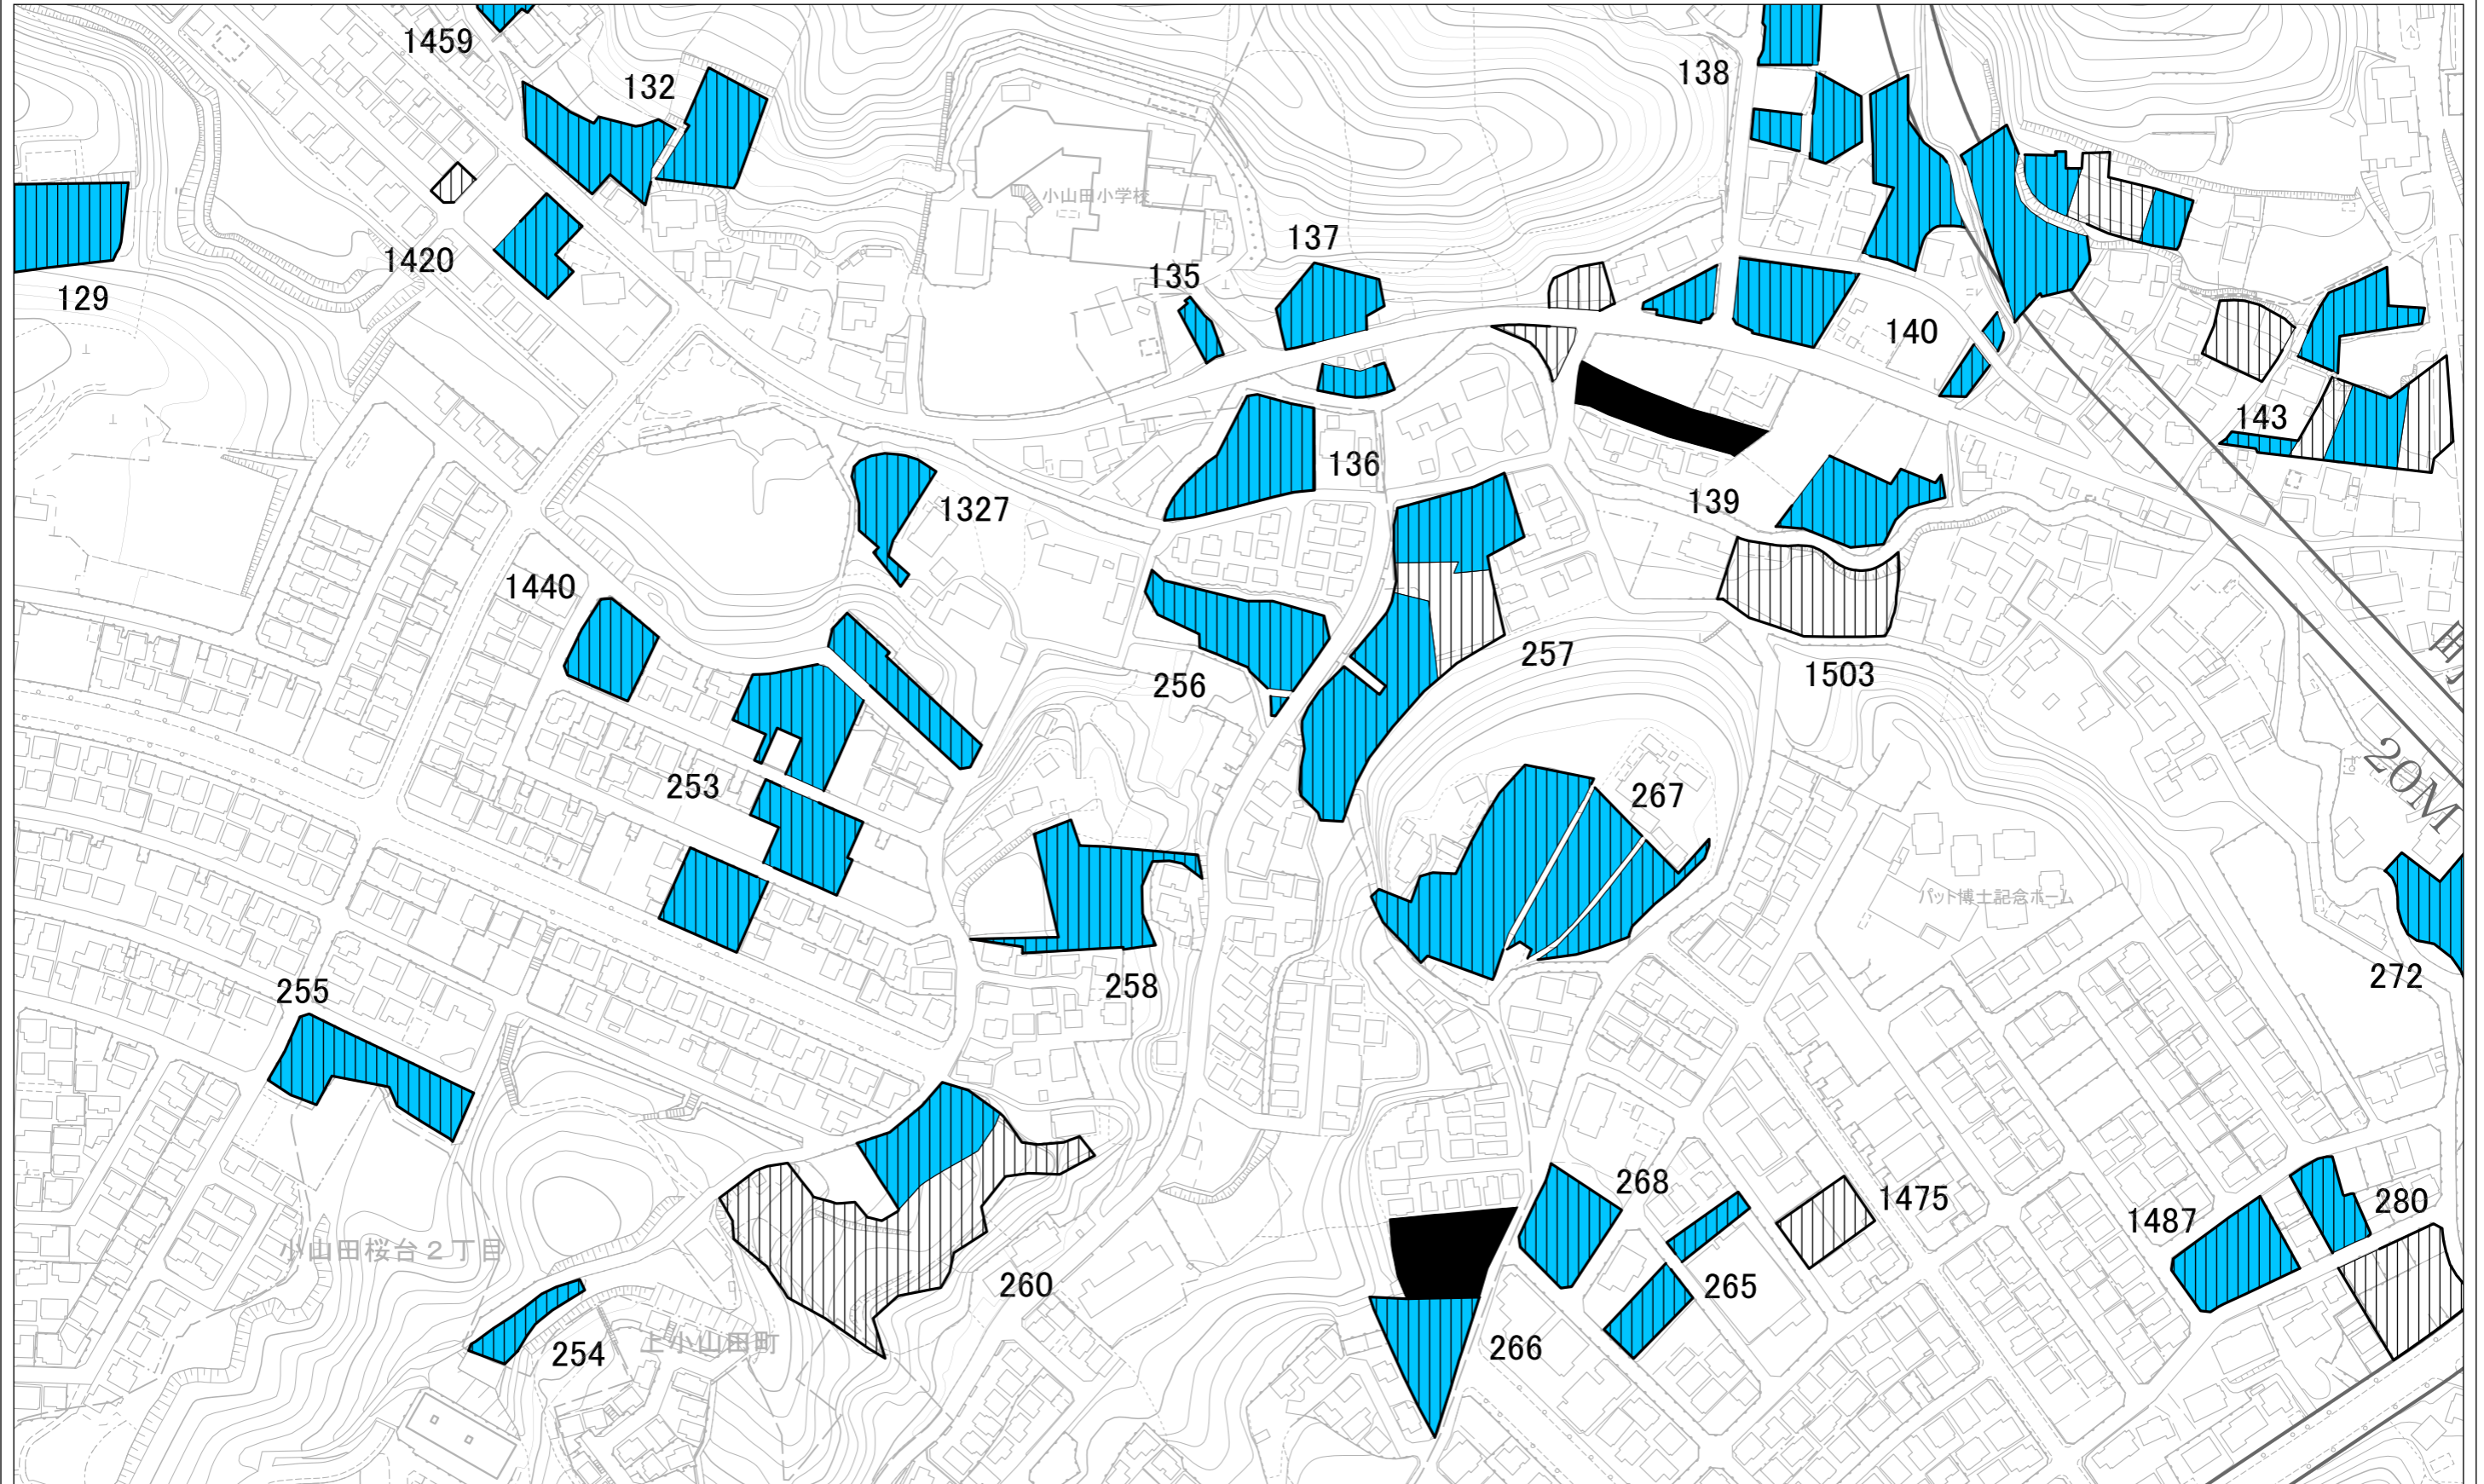

特定生産緑地（町田市） 解除図

04/21

凡 例	
	既指定区域（旧法）
	既指定区域（新法）
	特定生産緑地解除区域
	特定生産緑地既指定区域

この地図は「2022 町田市共通地形図」を使用して作成したものです。

この地図は「H24 町田市都市計画道路線形指導座標」を使用して作成したものです。