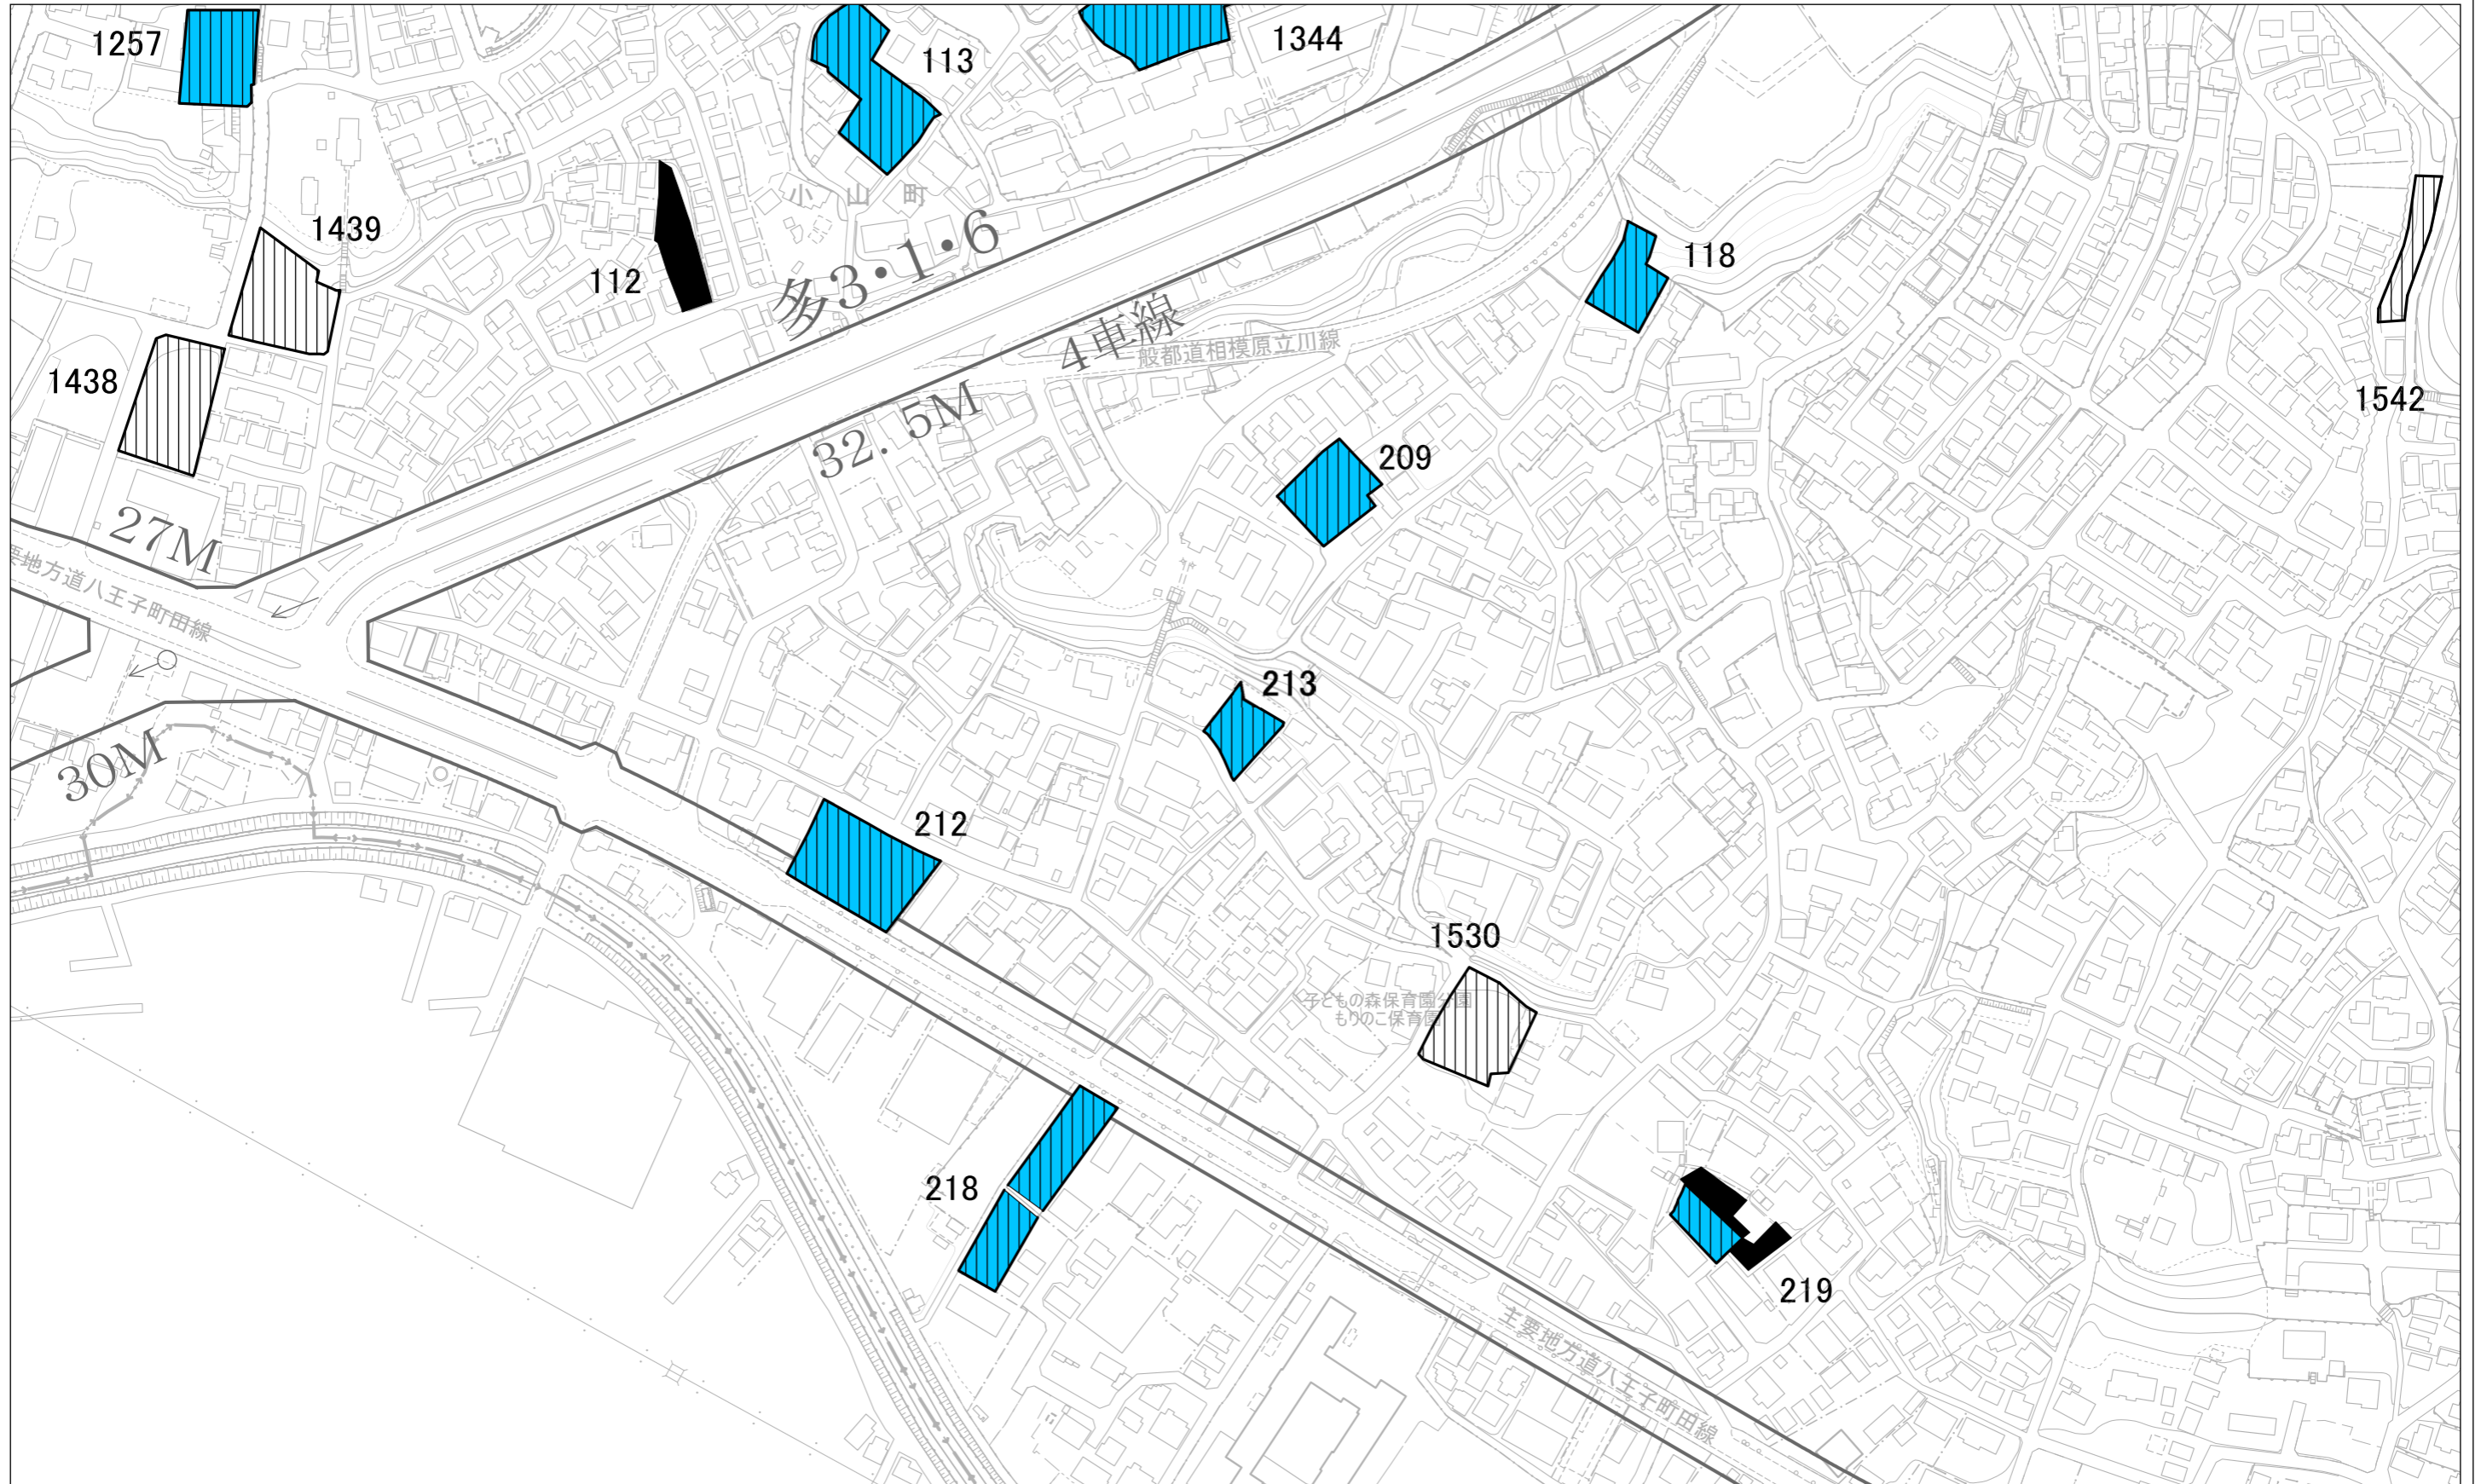

特定生産緑地（町田市） 解除図

02 / 21

凡 例	
	既指定区域（旧法）
	既指定区域（新法）
	特定生産緑地解除区域
	特定生産緑地既指定区域

この地図は「2022 町田市共通地形図」を使用して作成したものです。

この地図は「H24 町田市都市計画道路線形指導座標」を使用して作成したものです。