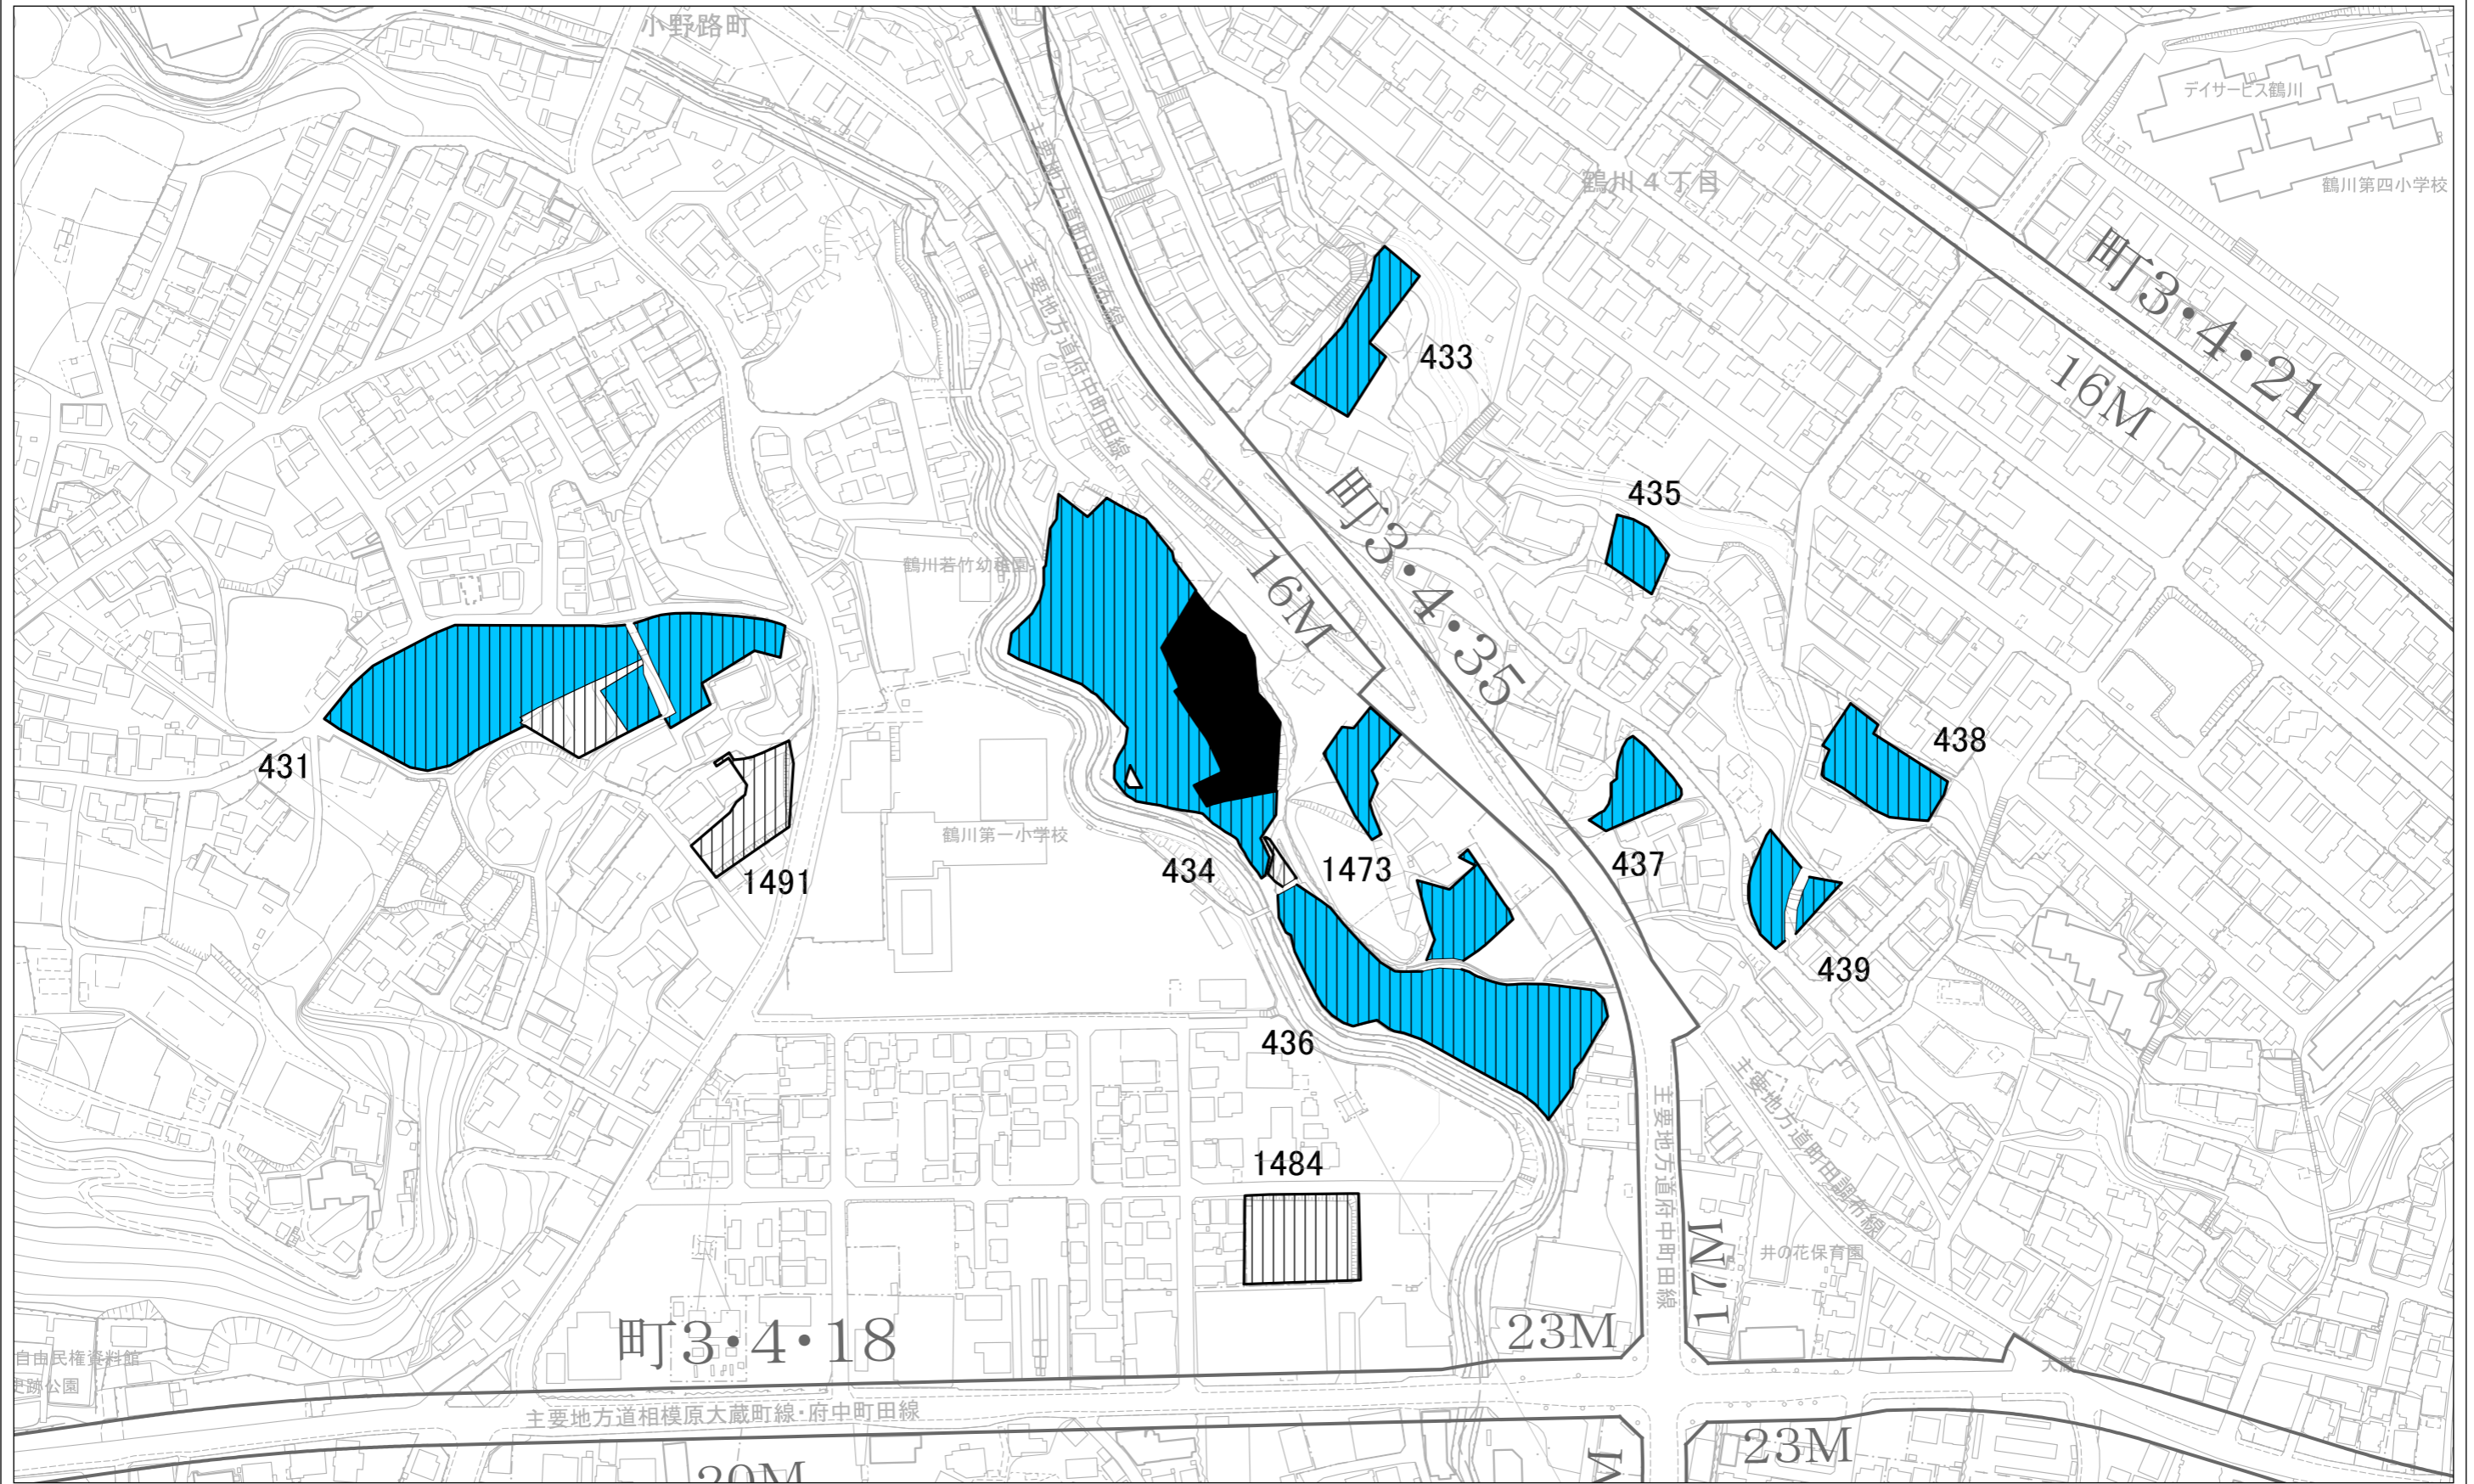

特定生産緑地（町田市） 解除図

04/21

凡 例	
	既指定区域（旧法）
	既指定区域（新法）
	特定生産緑地解除区域
	特定生産緑地既指定区域

この地図は「2022 町田市共通地形図」を使用して作成したものです。

この地図は「H24 町田市都市計画道路線形指導座標」を使用して作成したものです。

特定生産緑地（町田市） 解除図

05 / 21

凡 例	
	既指定区域（旧法）
	既指定区域（新法）
	特定生産緑地解除区域
	特定生産緑地既指定区域

この地図は「2022 町田市共通地形図」を使用して作成したものです。

この地図は「H24 町田市都市計画道路線形指導座標」を使用して作成したものです。

特定生産緑地（町田市） 解除図

06 / 21

凡 例	
	既指定区域（旧法）
	既指定区域（新法）
	特定生産緑地解除区域
	特定生産緑地既指定区域

この地図は「2022 町田市共通地形図」を使用して作成したものです。

この地図は「H24 町田市都市計画道路線形指導座標」を使用して作成したものです。

特定生産緑地（町田市） 解除図

07/21

凡 例	
	既指定区域（旧法）
	既指定区域（新法）
	特定生産緑地解除区域
	特定生産緑地既指定区域

この地図は「2022 町田市共通地形図」を使用して作成したものです。

この地図は「H24 町田市都市計画道路線形指導座標」を使用して作成したものです。