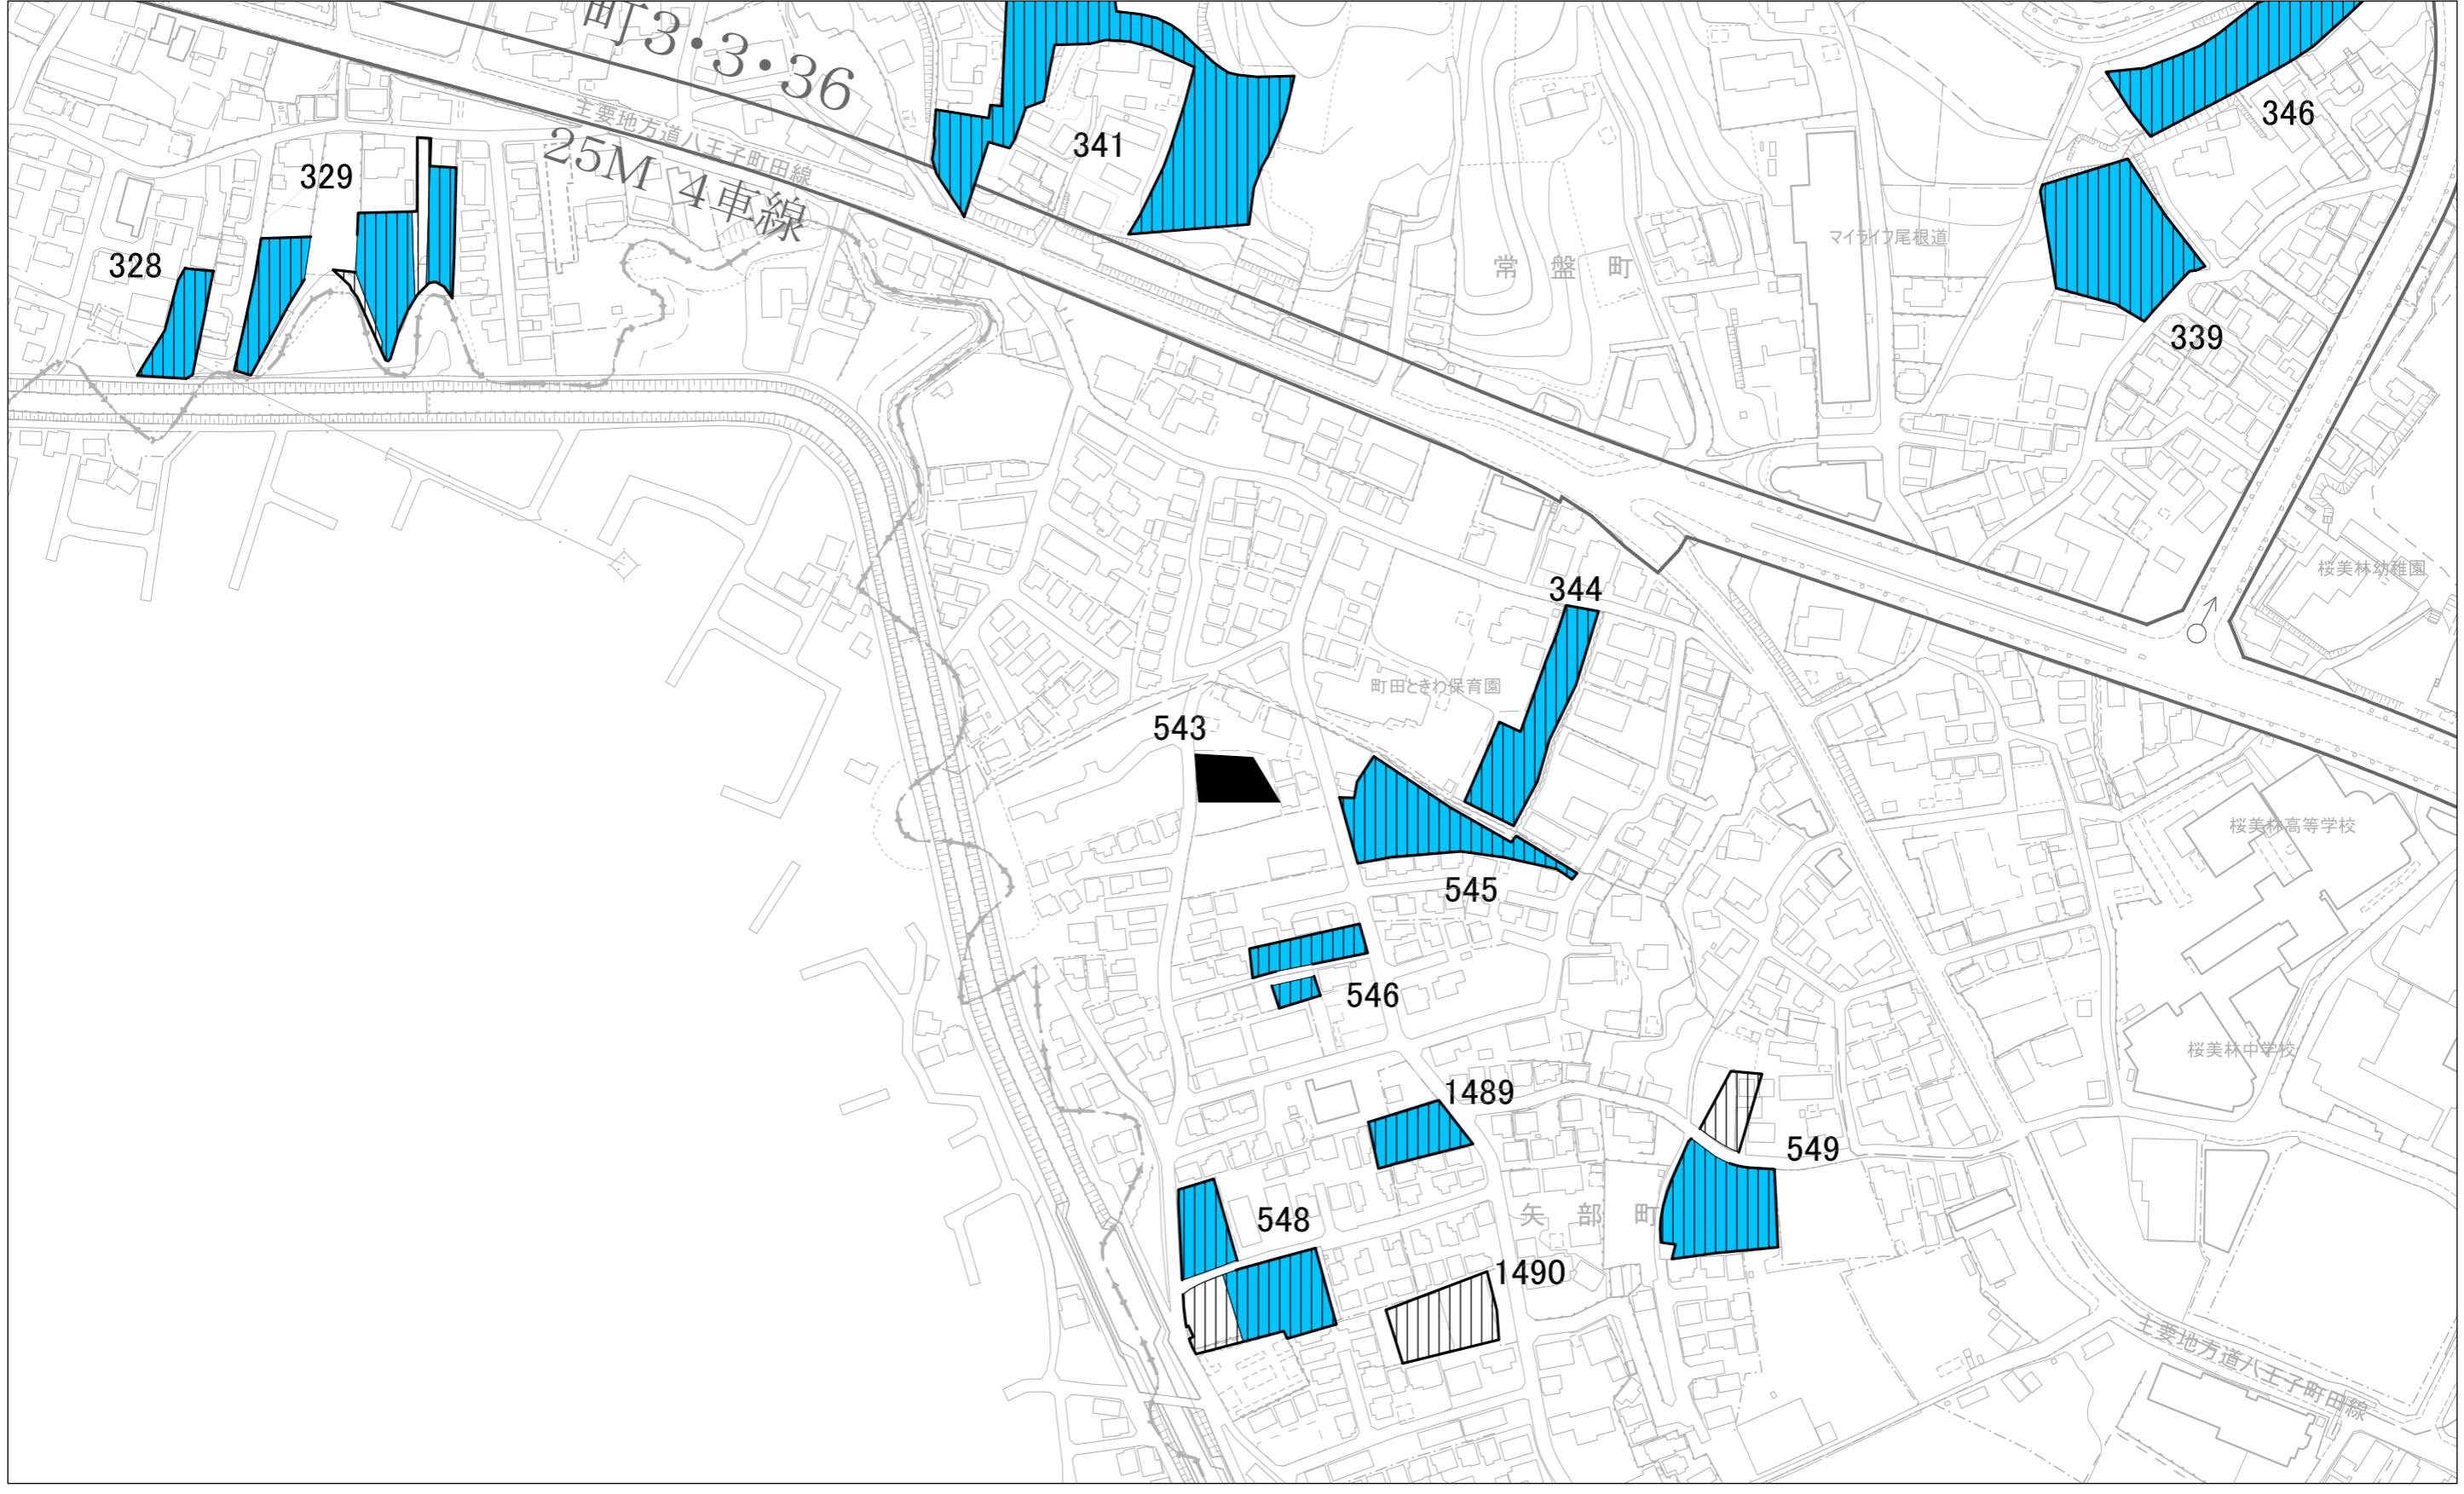

特定生産緑地（町田市） 解除図

03 / 21

凡 例	
	既指定区域（旧法）
	既指定区域（新法）
	特定生産緑地解除区域
	特定生産緑地既指定区域

この地図は「2022 町田市共通地形図」を使用して作成したものです。

この地図は「H24 町田市都市計画道路線形指導座標」を使用して作成したものです。