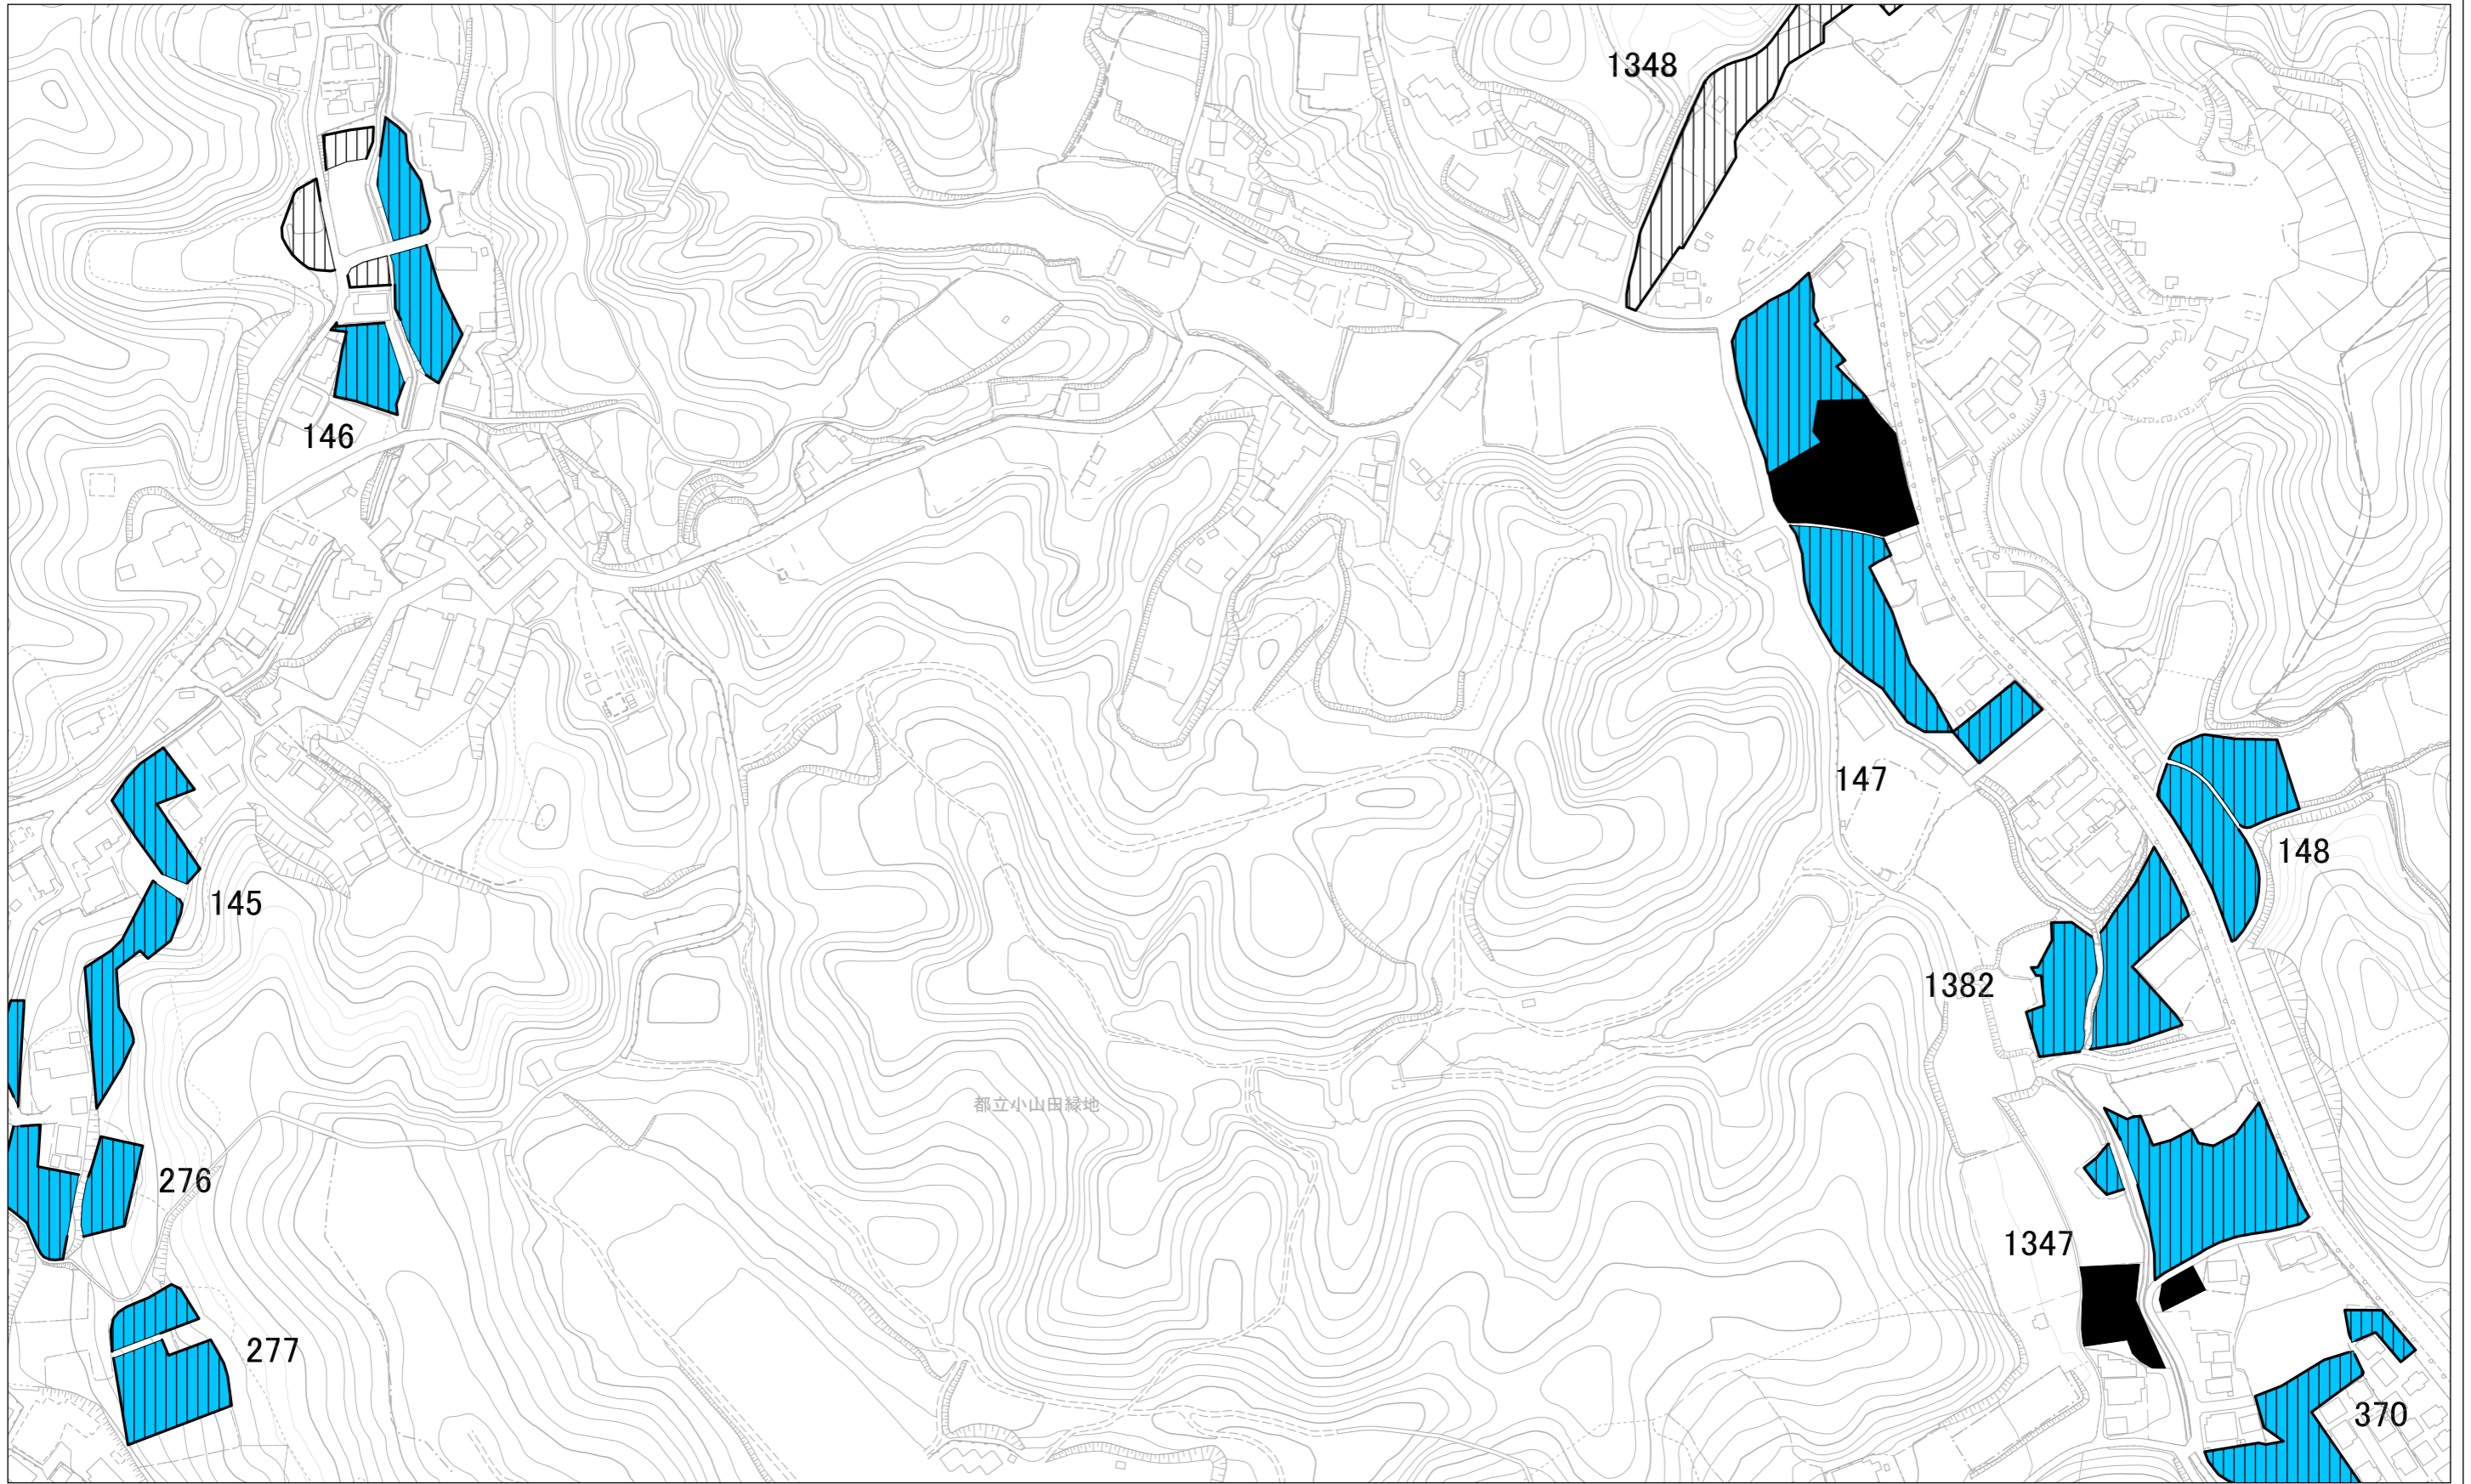

特定生産緑地（町田市） 解除図

05 / 21

凡 例	
	既指定区域（旧法）
	既指定区域（新法）
	特定生産緑地解除区域
	特定生産緑地既指定区域

この地図は「2022 町田市共通地形図」を使用して作成したものです。

この地図は「H24 町田市都市計画道路線形指導座標」を使用して作成したものです。