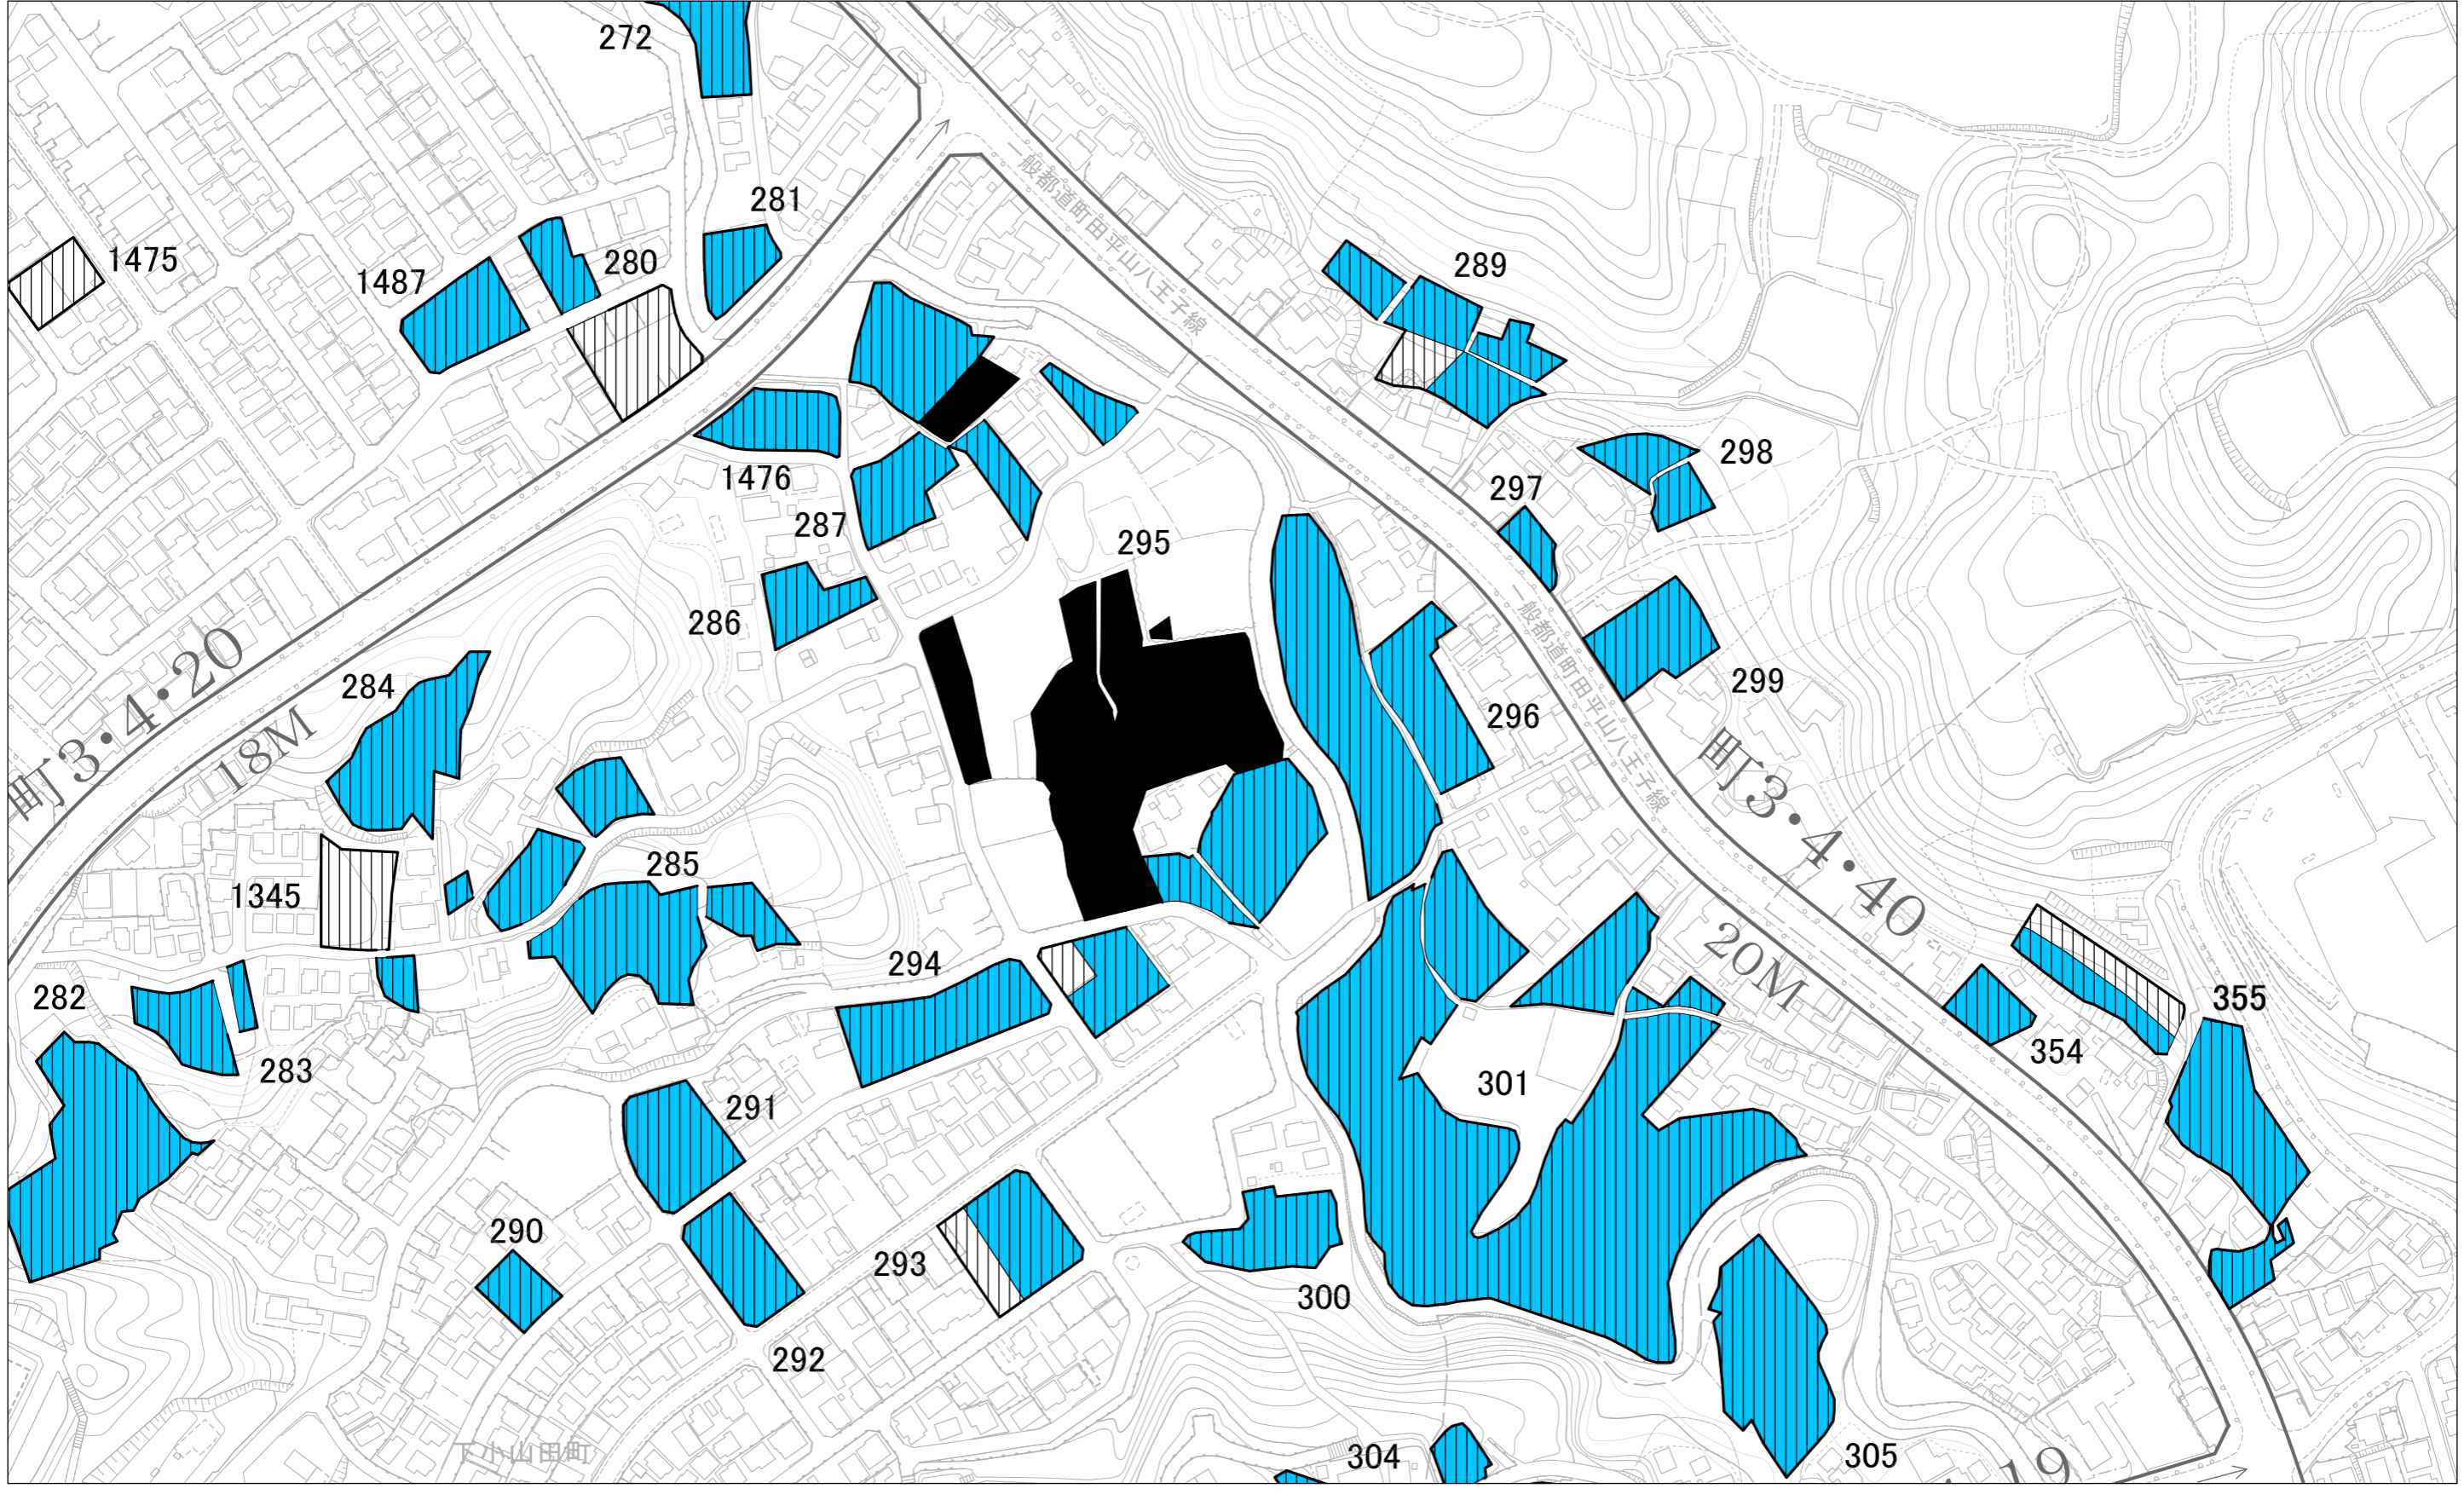

特定生産緑地（町田市） 解除図

04/21

凡 例	
	既指定区域（旧法）
	既指定区域（新法）
	特定生産緑地解除区域
	特定生産緑地既指定区域

この地図は「2022 町田市共通地形図」を使用して作成したものです。

この地図は「H24 町田市都市計画道路線形指導座標」を使用して作成したものです。

特定生産緑地（町田市） 解除図

05 / 21

凡 例	
	既指定区域（旧法）
	既指定区域（新法）
	特定生産緑地解除区域
	特定生産緑地既指定区域

この地図は「2022 町田市共通地形図」を使用して作成したものです。

この地図は「H24 町田市都市計画道路線形指導座標」を使用して作成したものです。

特定生産緑地（町田市） 解除図

06 / 21

凡 例	
	既指定区域（旧法）
	既指定区域（新法）
	特定生産緑地解除区域
	特定生産緑地既指定区域

この地図は「2022 町田市共通地形図」を使用して作成したものです。

この地図は「H24 町田市都市計画道路線形指導座標」を使用して作成したものです。

特定生産緑地（町田市） 解除図

07/21

凡 例	
	既指定区域（旧法）
	既指定区域（新法）
	特定生産緑地解除区域
	特定生産緑地既指定区域

この地図は「2022 町田市共通地形図」を使用して作成したものです。

この地図は「H24 町田市都市計画道路線形指導座標」を使用して作成したものです。