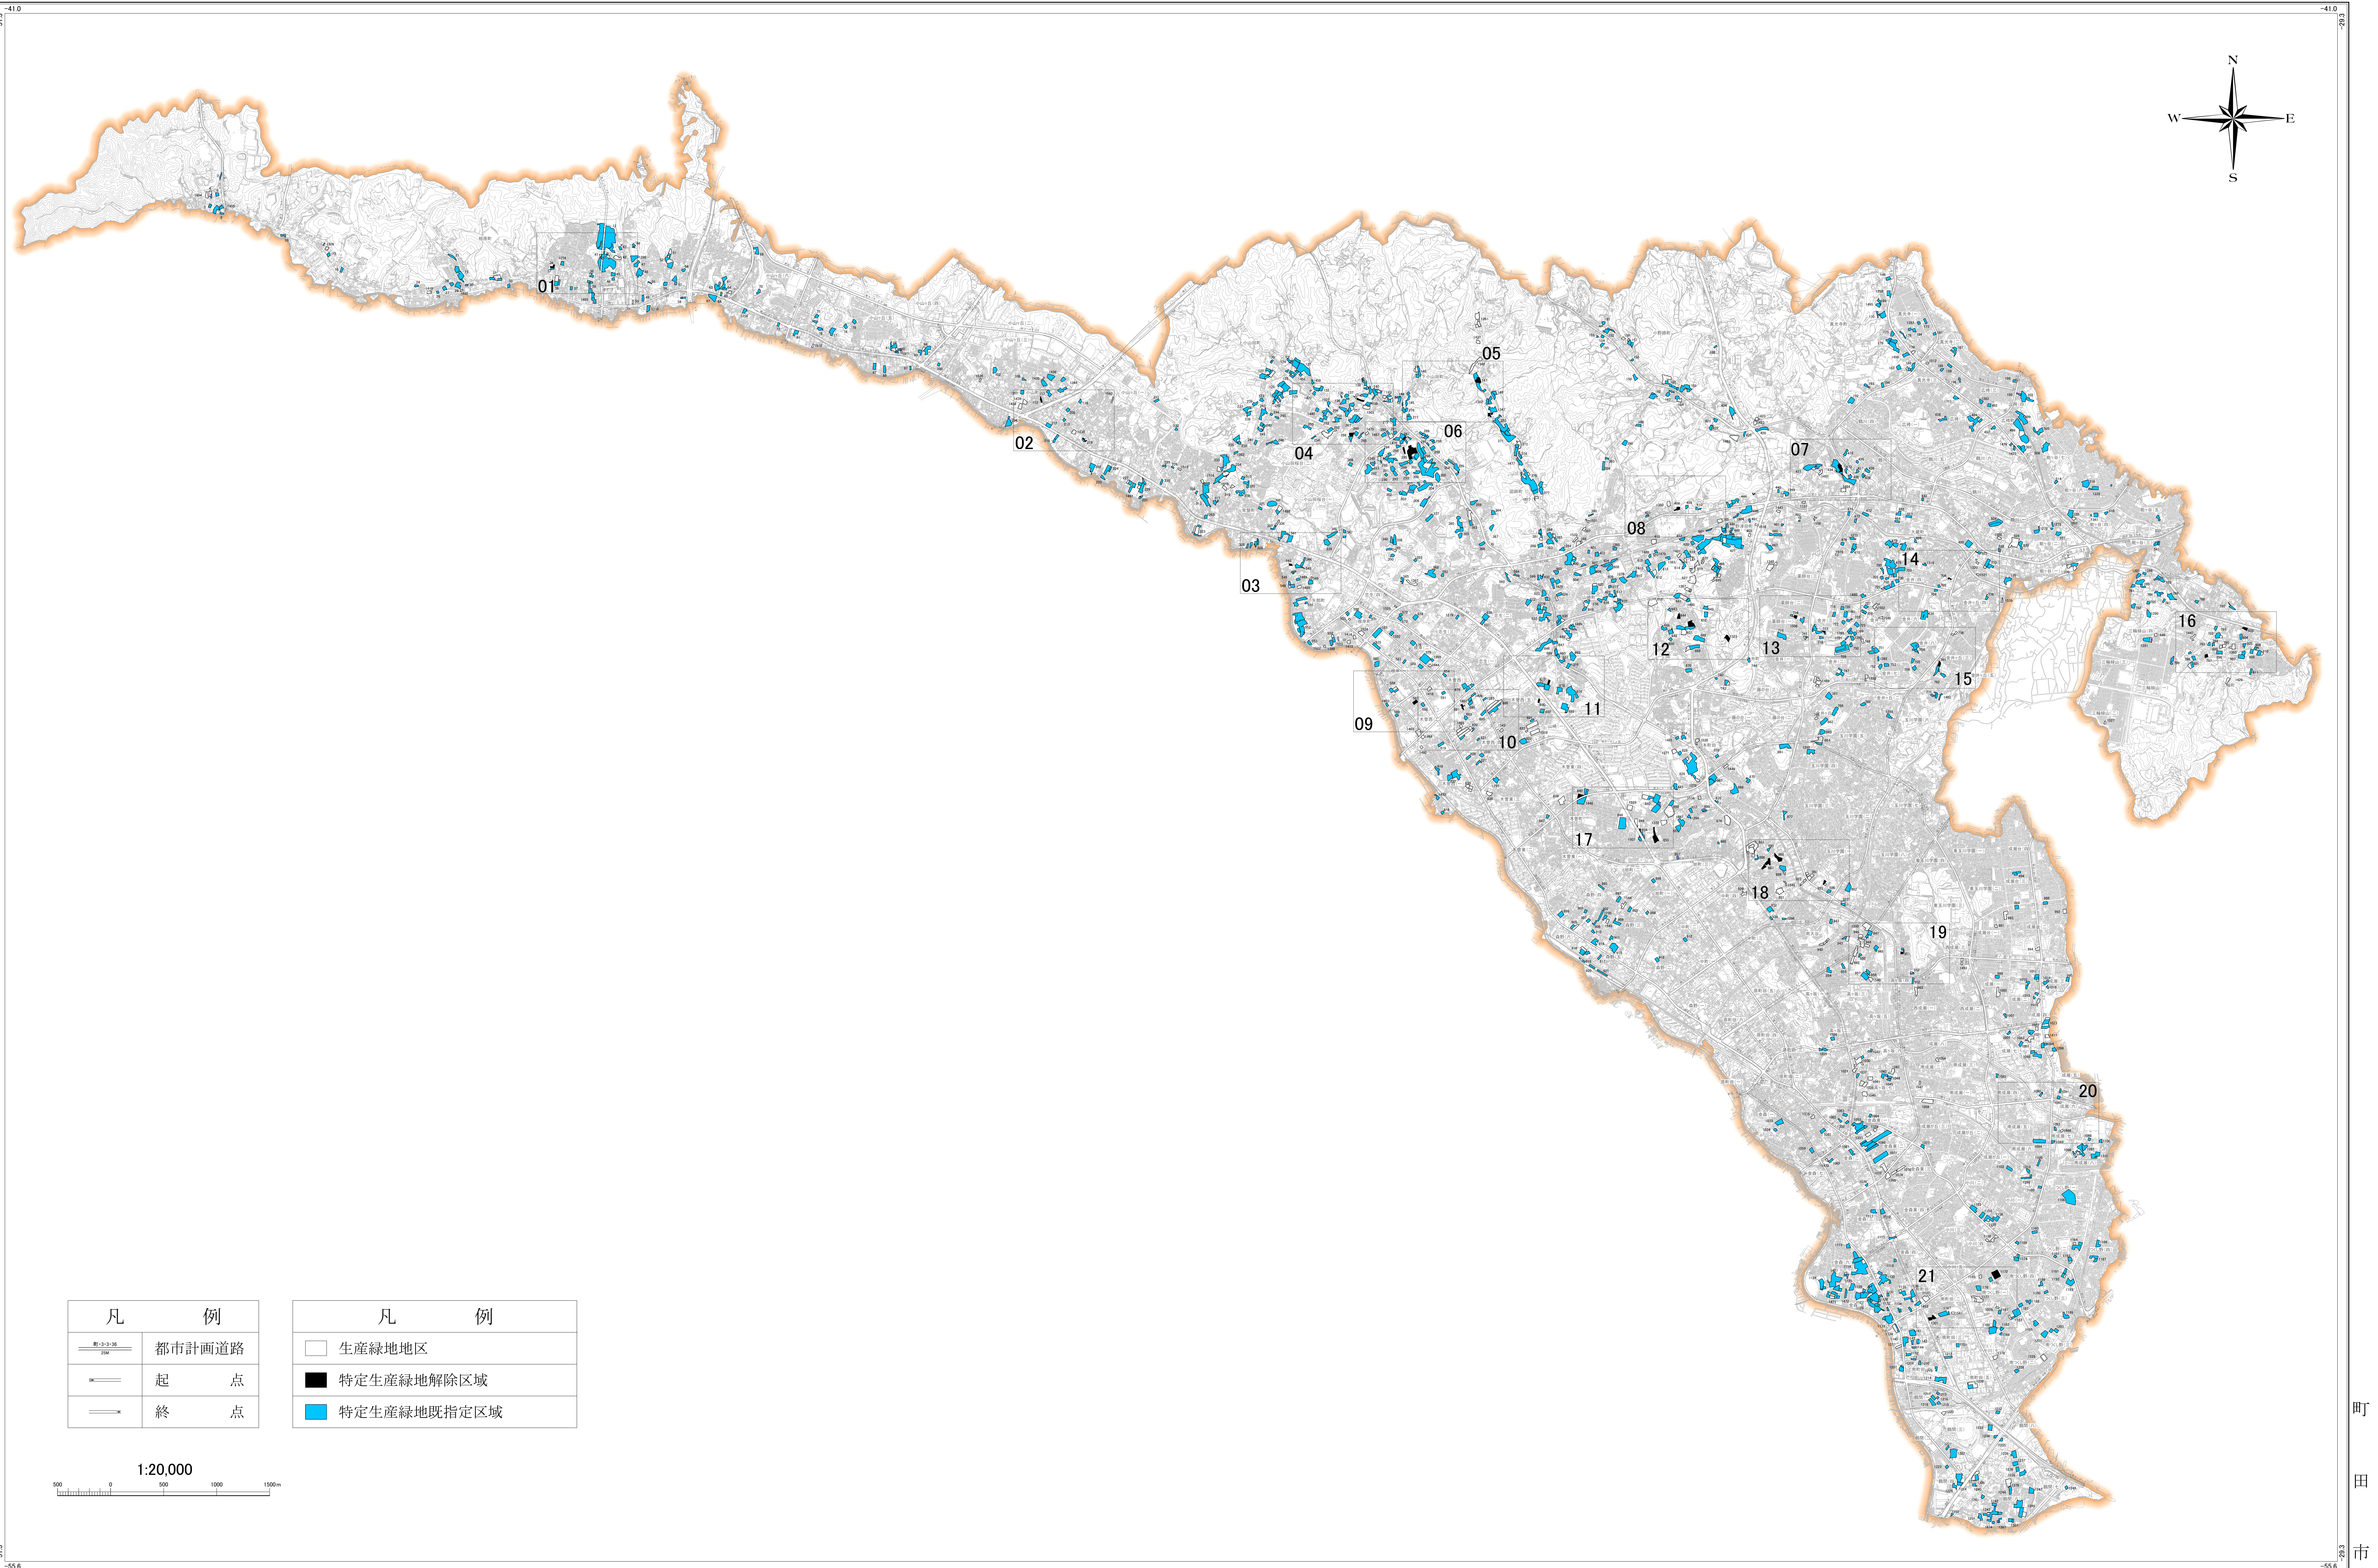

特定生産緑地（町田市） 総括図

令和五年九月編集

凡 例		凡 例	
	都市計画道路		生産緑地地区
	起 点		特定生産緑地解除区域
	終 点		特定生産緑地既指定区域

1:20,000
500 0 500 1000 1500m

朝日航洋株式会社調製

この地図は「2022 町田市共通地形図」を使用して作成したものです。
この地図は「2024 町田市都市計画道路線形指導図」を使用して作成したものです。

町
田
市