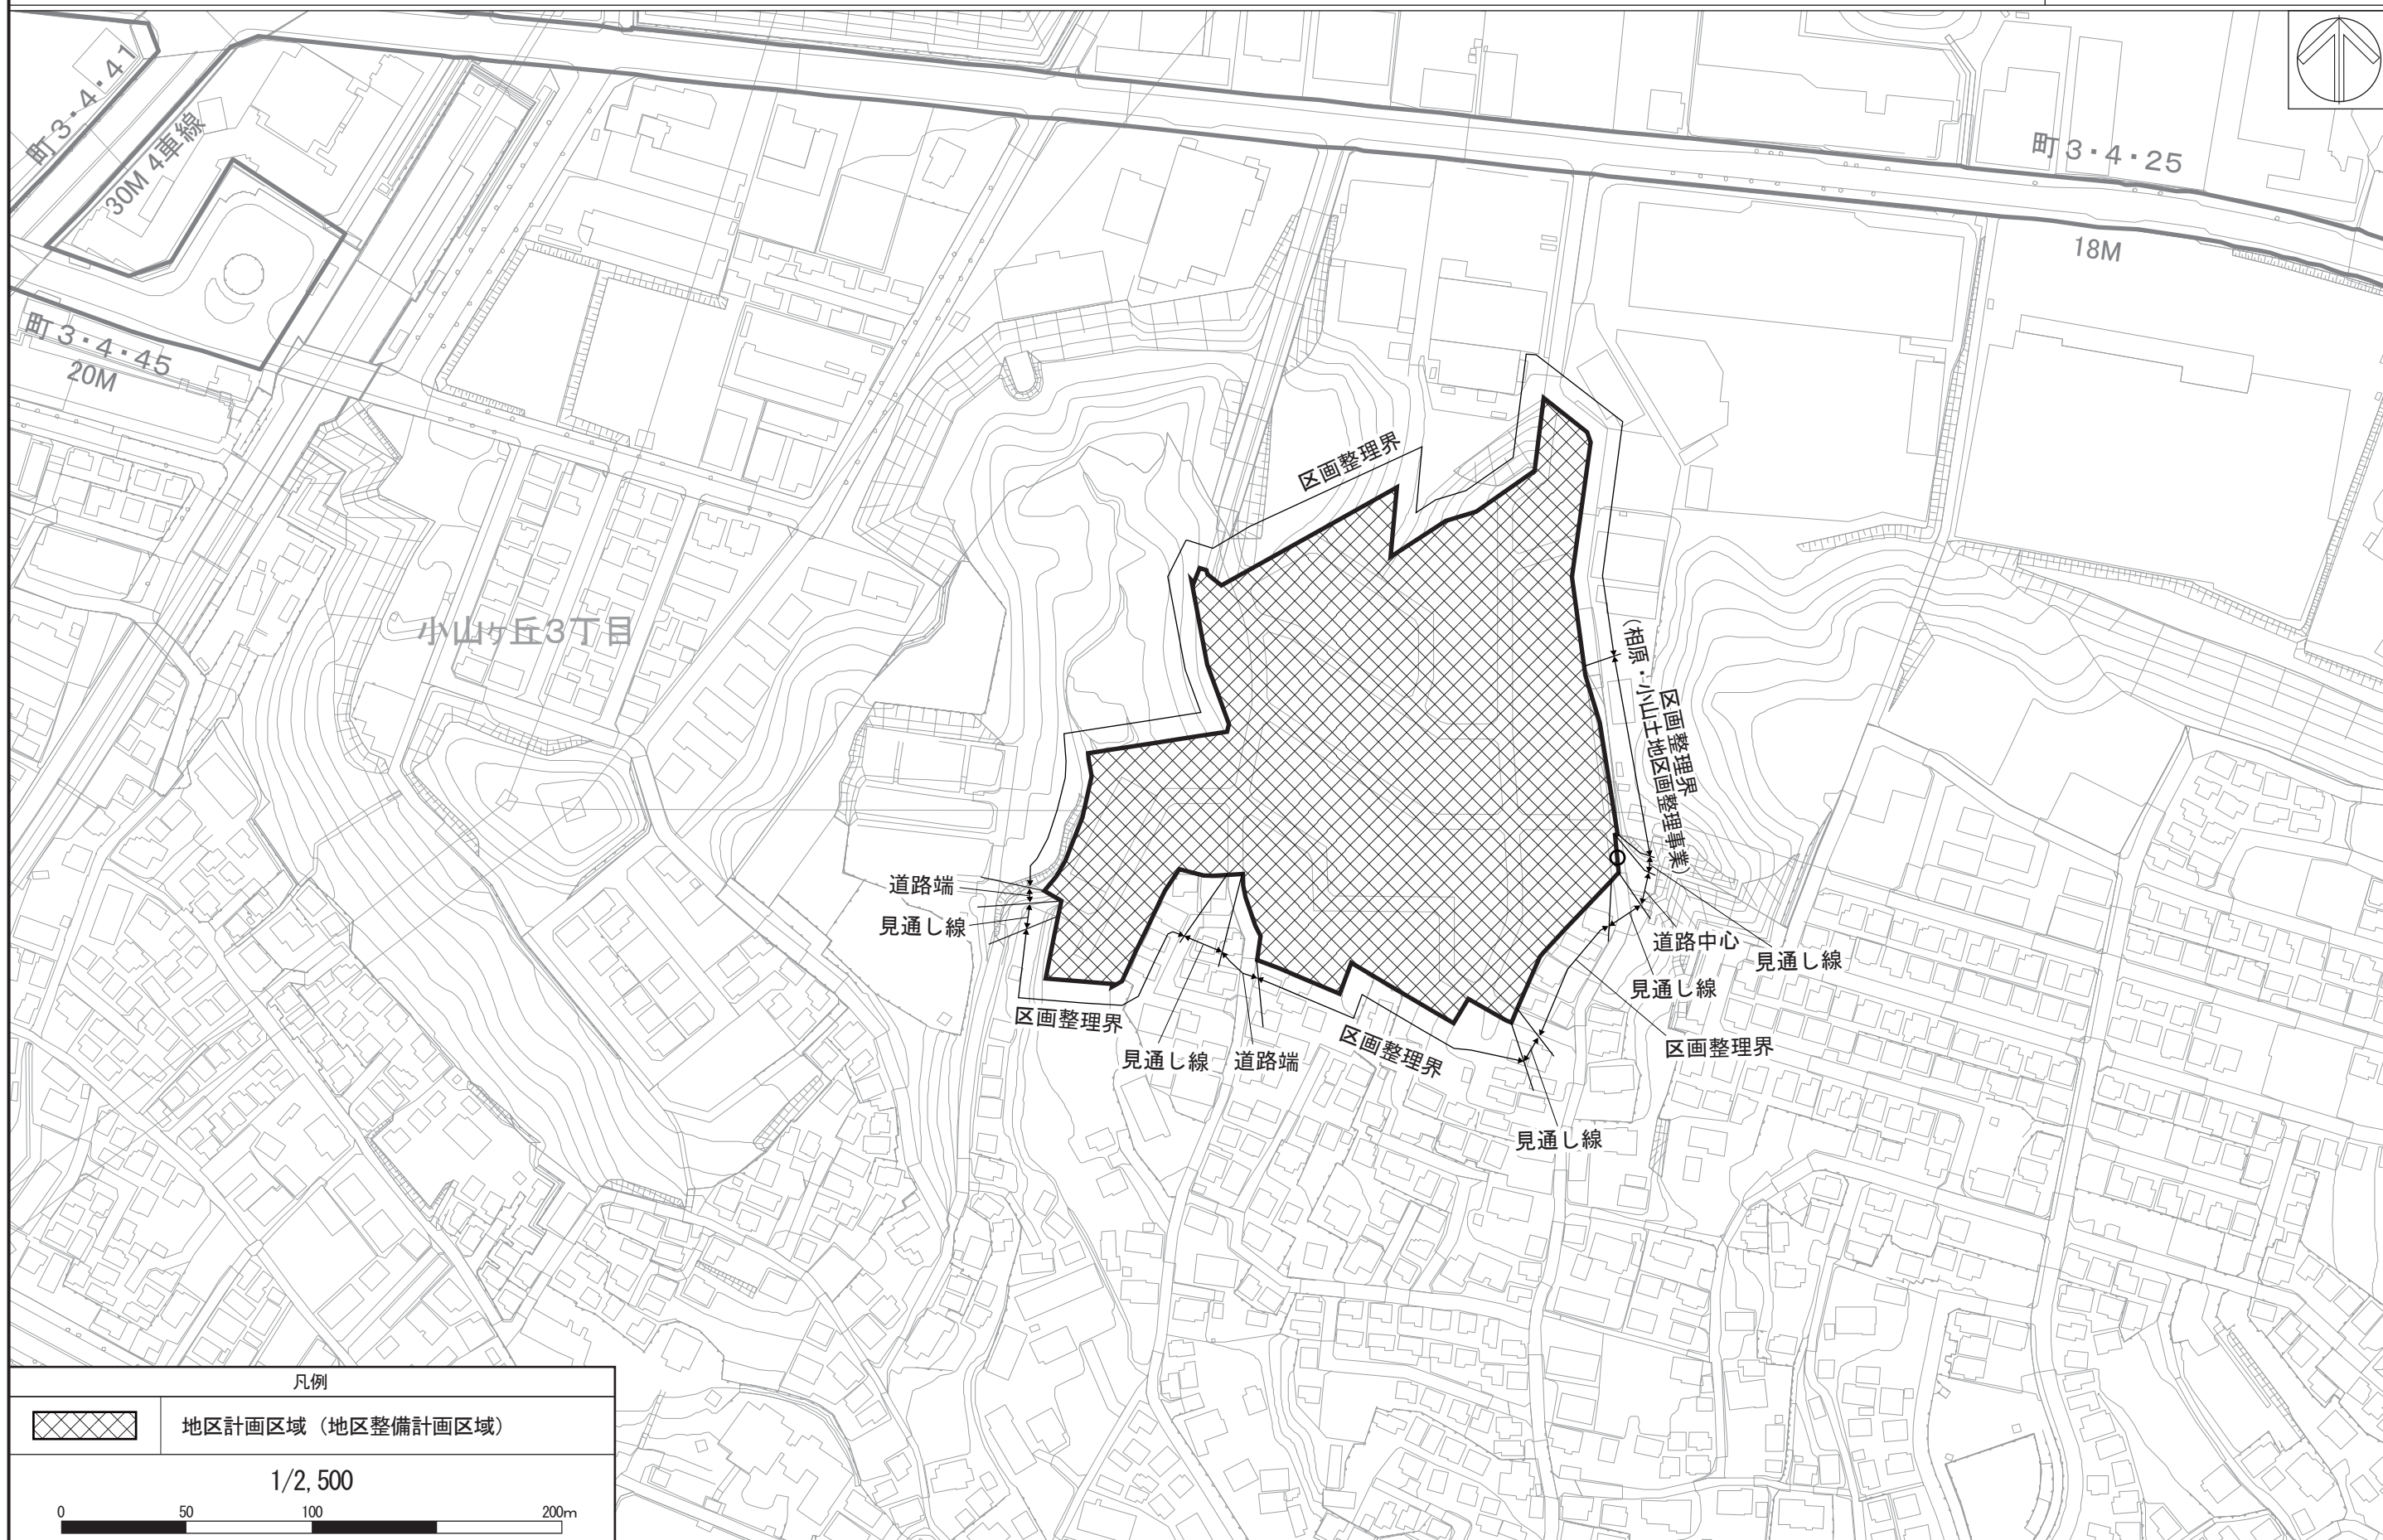

町田都市計画地区計画 小山片所地区地区計画 計画図 [町田市決定]

この地図は「H28 町田市共通地形図」を使用して作成したものです。  
 この地図は「H24 町田市都市計画道路線形指導座標」を使用して作成したものです。